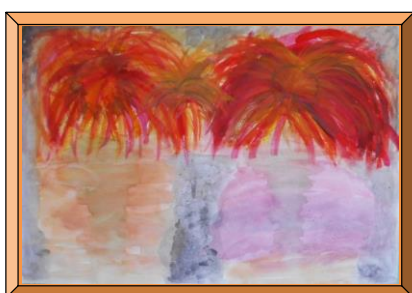

湖国の写真  
秋田 千尋 (中学校2年生)

琵琶湖と松の木  
北川 希海 (中学校2年生)

湖東から見た夕焼け  
高見 俊介 (中学校2年生)

いつもの風景  
中井 咲羽 (中学校2年生)

街の風景  
松田 貫汰 (中学校2年生)

琵琶湖の朝日  
松本 真采 (中学校2年生)

琵琶湖の風景  
脇田 滯 (中学校2年生)

琵琶湖を彩る花火大会  
小林 亮太郎 (中学校3年生)