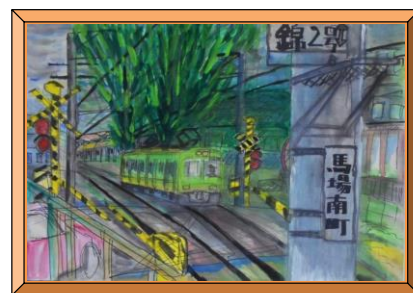

びわ湖で楽しむバス釣り  
永原 百晴 (小学校5年生)

びわこのけしき  
三浦 朱里 (小学校2年生)

湖上に浮かぶボート  
井口 成 (中学校1年生)

見慣れた通学路  
木下 萌々 (中学校1年生)

反射  
田仲 伊織 (中学校1年生)

散歩のお供  
松井 奏実 (中学校1年生)

琵琶湖大橋から見る風景  
赤尾 瞭 (中学校1年生)

夕だちの前  
小野 一真 (中学校1年生)