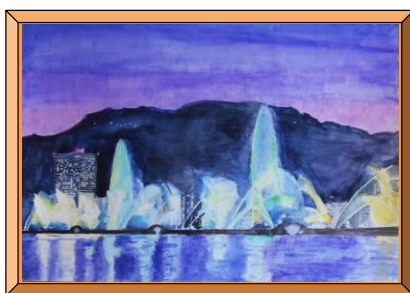

桜と京阪電車石山坂本線
植西 太智 (中学校1年生)

私の好きな琵琶湖
船寄 雅美 (中学校1年生)