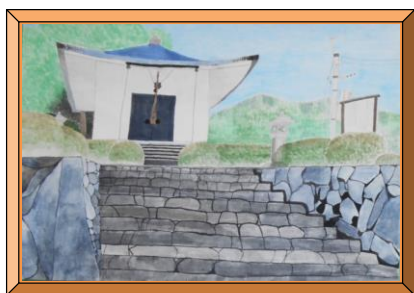

お魚をつる女の子  
三浦 心海 (小学校1年生)

だいすきな からさきえん  
中山 葉月 (小学校1年生)

びわこの大ふんすい  
紺野 隆之介 (小学校1年生)

琵琶湖から見た比叡山  
井手 厚希 (小学校5年生)

家族みんなが好きな景色  
畠 なつめ (小学校1年生)

大津港から見たびわこ  
佐味 航 (小学校1年生)

日吉大社の清流  
深田 恵弓 (小学校3年生)

盛安寺 観音堂  
吉本 歩実 (小学校5年生)