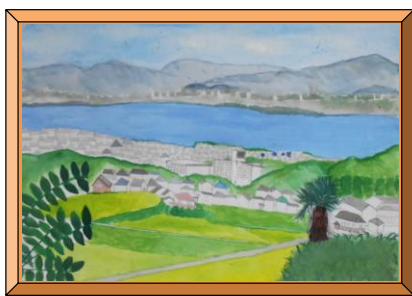

大切なびわ湖  
合谷 心菜 (小学校3年生)

いつもありがとう  
大平 亜熙 (小学校4年生)

「びわこおおはしをみあげて」  
かじもと まひろ (小学校4年生)

びわ湖に浮かぶ沖ノ白石  
松下 小夏 (小学校5年生)

雨あがりの夕方  
岡田 莉乃 (小学校5年生)

思い出の琵琶湖  
橋本 真奈 (小学校5年生)

滋賀の宝 白髭神社  
浦塘 莉央 (小学校5年生)

衣川から見たびわ湖の風景  
遠藤 裕介 (小学校5年生)

晴れた日の 浮御堂  
永井 愛莉 (小学校5年生)

仰木から見た きれいな琵琶湖  
河野 音 (小学校6年生)

滝  
平尾 友樹菜 (小学校6年生)

浮御堂と琵琶湖  
堀 碧衣 (小学校4年生)

きれいな しぜん  
二股 仁菜 (小学校2年生)

きれいなびわこ  
脇本 彩愛 (小学校3年生)

夕がたのしらひげじんじゃ  
高橋 果桜 (小学校3年生)

お母さんの思い出の灯台  
山本 巧 (小学校3年生)