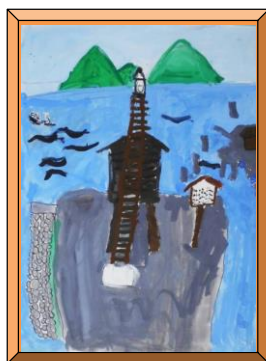

大切なびわ湖  
合谷 心菜 (小学校3年生)

いつもありがとう  
大平 亜熙 (小学校4年生)

「びわこおおはしをみあげて」  
かじもと まひろ (小学校4年生)

びわ湖に浮かぶ沖ノ白石  
松下 小夏 (小学校5年生)

雨あがりの夕方  
岡田 莉乃 (小学校5年生)

思い出の琵琶湖  
橋本 真奈 (小学校5年生)

滋賀の宝 白髭神社  
浦塘 莉央 (小学校5年生)

衣川から見たびわ湖の風景  
遠藤 裕介 (小学校5年生)

晴れた日の 浮御堂  
永井 愛莉 (小学校5年生)

仰木から見た きれいな琵琶湖  
河野 音 (小学校6年生)

滝  
平尾 友樹菜 (小学校6年生)

浮御堂と琵琶湖  
堀 碧衣 (小学校4年生)

きれいな しぜん  
二股 仁菜 (小学校2年生)

きれいなびわこ  
脇本 彩愛 (小学校3年生)

夕がたのしらひげじんじゃ  
高橋 果桜 (小学校3年生)

お母さんの思い出の灯台  
山本 巧 (小学校3年生)

しらひげじんじゃのすてきなとらい  
妹尾 遥馬 (小学校1年生)

琵琶湖の鳥居  
妹尾 美咲 (小学校4年生)

比叡山から見た琵琶湖  
谷嶋 蒼太 (小学校2年生)

キラキラとかがやくびわこ  
裙澤 まい (小学校2年生)

橋の上から見た花火  
清水 咲穂 (小学校2年生)

らいねんこそはみるぞ！！  
びわこはなび。  
石田 梨音 (小学校2年生)

思い出いっぱい近江神宮  
吉森 凧咲 (小学校2年生)