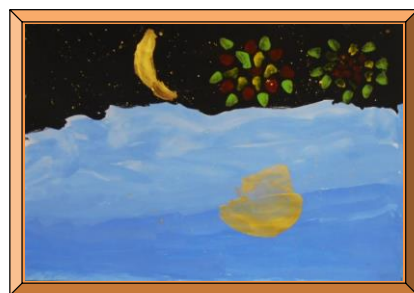

アユノカワ
藤井 祥太郎 (小学校1年生)

光る びわこ
永田 理矩 (小学校3年生)