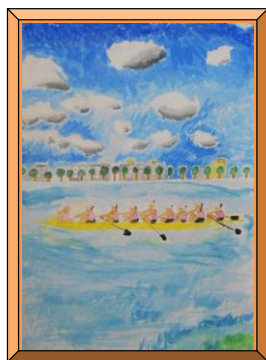

びわ湖で楽しむバス釣り  
永原 百晴 (小学校5年生)

びわこのけしき  
三浦 朱里 (小学校2年生)

湖上に浮かぶボート  
井口 成 (中学校1年生)

見慣れた通学路  
木下 萌々 (中学校1年生)

反射  
田仲 伊織 (中学校1年生)

散歩のお供  
松井 奏実 (中学校1年生)

琵琶湖大橋から見る風景  
赤尾 瞭 (中学校1年生)

夕だちの前  
小野 一真 (中学校1年生)