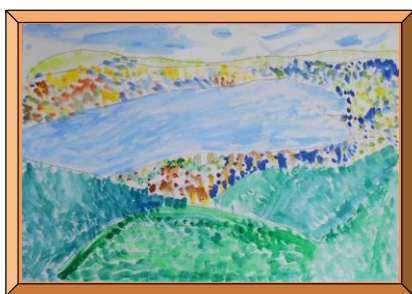

お母さんの思い出の灯台
山本 巧 (小学校3年生)