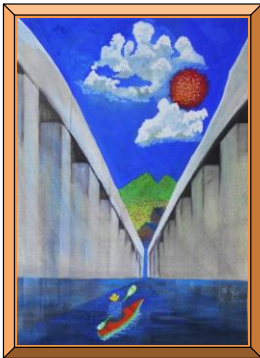

出島の灯台
池部 穂花 (小学校5年生)

きれいな浮御堂
中村 綾乃 (小学校3年生)

カトリック大津教会
能勢 洋子 (72歳)

旧南郷洗堰監視所
野村 澄子 (74歳)

八幡様の石灯篭
熊川 淳 (67歳)

遠くを見つめるひと
平川 克治 (83歳)

新琵琶湖 周航の歌
日爪 久夫 (74歳)

石山寺
深田 千聖 (5歳)

早春の瀬田川、唐橋付近
吉田 雄治 (68歳)

たわらのとう太の百足たいじ
長谷川 直哉 (小学校3年生)

びわ湖疏水の桜並木
西嶋 綾舟 (小学校3年生)

園城寺の仁王門
吉川 馨 (小学校4年生)

三井寺の大きな門
深田 幸太郎 (小学校4年生)

長等神社
高橋 和沙 (小学校5年生)

昔を偲ぶ瀬田の唐橋
住田 昌子 (69歳)

浜から見たから橋
松宮 愛渚 (小学校5年生)