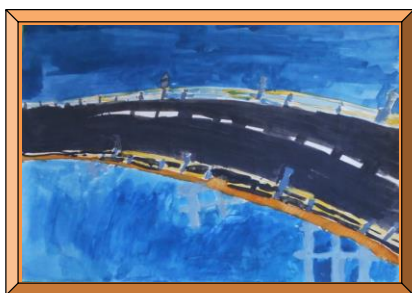

千年の歴史 浮御堂
川端 将稔 (中学校1年生)

川と共存する唐橋
山川 悠史 (中学校1年生)