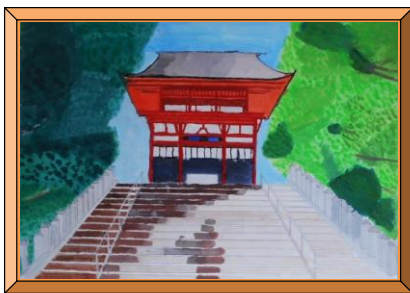

近江神宮の夏
志賀 聡介 (中学校1年生)

義仲寺 翁堂
田中 康太郎 (中学校1年生)

鐘
橋本 莓花 (中学校1年生)

桜と膳所公園
森畑 佳歩 (中学校1年生)

建部大社
米田 光佑 (中学校1年生)

逢坂山の主
内海 翔太郎 (中学校2年生)

美しい近江神宮
佐々木 健心 (中学校2年生)

祖父母と行った石山寺
鹿谷 優衣奈 (中学校2年生)