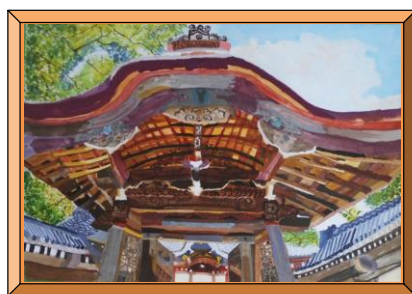

いつも眺める文化館
山本 悠一郎 (中学校3年生)

みずうみとせたのからはし
山本 伊純 (小学校1年生)

多賀大社
田中 璃果 (小学校1年生)

美しい琵琶湖
小池 湖都美 (小学校1年生)

かやのじんじやと
223けいしんかいそく
小山 蛭佑 (小学校2年生)

坂本城跡
小林 蒼太 (小学校3年生)

多賀大社
田中 るい (小学校4年生)

彦根城
中村 桃子 (小学校4年生)

日吉大社
下村 恵輔 (小学校2年生)

日吉大社の鳥居
下村 洋輔 (小学校4年生)

西教寺の唐門
野崎 咲恵 (小学校4年生)

園城寺
川村 佳菜 (小学校5年生)

明智光秀像
阿波 果 (小学校5年生)

ひえい山えんりやく寺阿弥陀堂
菊川 開晴 (小学校2年生)

関蝉丸神社 上社
齊藤 脩太 (小学校4年生)

義仲寺
田中 楓太 (小学校3年生)