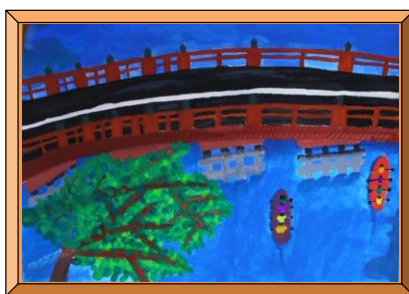

祖父母と行った石山寺
鹿谷 優衣奈 (中学校2年生)

緑と青と瀬田の唐橋
服部 七海 (中学校2年生)