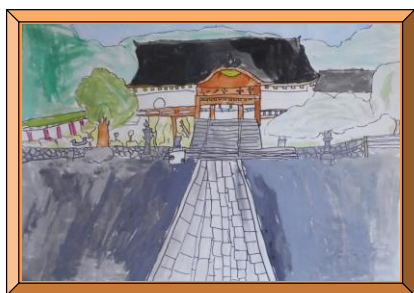

大津絵
今村 晴道 (小学校3年生)

唐橋と夏空
小川 実璃 (小学校2年生)

夏の三井寺
山田 祐菜 (小学校5年生)

近江神宮
宮本 佑真 (小学校5年生)

近江神宮
東上 巧弥 (小学校6年生)

びわこと夜空
平井 聡子 (小学校4年生)

歴史の膳所城跡
丹家 直太郎 (小学校3年生)

きらきらかがやくさくなどじんじゃ
さ山 ここみ (小学校3年生)