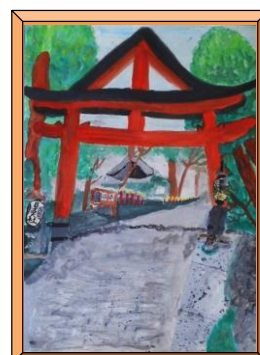

夏の建部大社
西村 紗空（小学校5年生）

日吉大社
水垣 爽（小学校6年生）