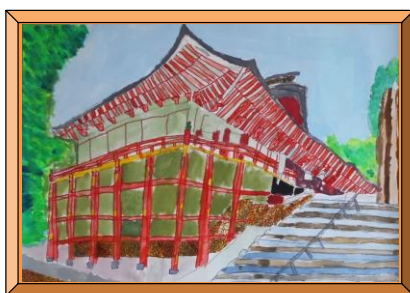

西教寺の風鈴  
山極 陽菜 (小学校5年生)

夏の阿弥陀堂  
杉本 寧音 (小学校6年生)

雄琴神社  
木本 陽汰 (小学校5年生)

近江神宮  
瀧川 ほのか (小学校2年生)

よかわちゅうどう  
木村 花帆 (小学校2年生)

びわこが見える景色  
西岡 優里 (小学校2年生)

かみさまの神社 (日吉大社)  
能勢 愛優 (小学校1年生)

びわこ号  
上田 耀太 (小学校1年生)

建部大社の二之鳥居と松  
沼田 菜梨愛 (小学校1年生)

瀬田川と唐橋  
新 明香里 (小学校1年生)

建部大社  
寺内 葉琉 (小学校1年生)

瀬田の唐橋  
尾上 和希 (小学校2年生)

建部大社  
赤寄 心優 (小学校2年生)

夏の石山寺  
西村 煌心 (小学校3年生)

いつも見てるよ 石山寺  
横井 彩夏 (小学校3年生)

唐橋  
川口 櫻峨 (小学校3年生)