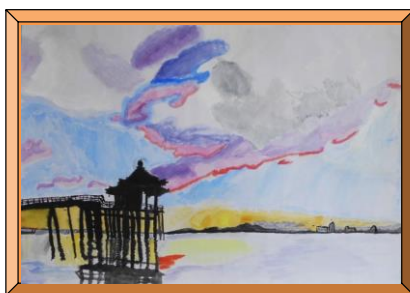

夏の建部大社  
西村 紗空（小学校5年生）

建部の杜  
横井 翔大（小学校5年生）

夏の近江神宮  
木下 朋香（小学校6年生）

日吉大社  
水垣 爽（小学校6年生）

日吉大社  
中山 美月 (小学校4年生)

浮御堂  
堀 諒介 (小学校5年生)

月と鳥居  
明石 優音 (小学校5年生)

夏の和田神社  
小平 智輝 (小学校5年生)