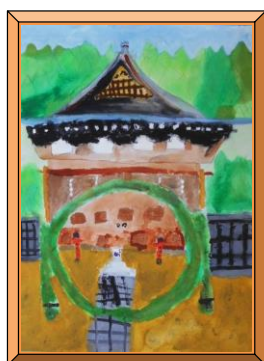

琵琶湖
早川 公康 (小学校2年生)

私の好きな景色
田中 和佳奈 (小学校2年生)

大津港
吉田 佑豊 (小学校1年生)

春の琵琶湖疎水
五十嵐 百花 (小学校1年生)

清潔なびわ湖の風景
木下 遥喜 (小学校6年生)

びわ湖にかがやくミシガン
伊達 彩夏 (小学校4年生)

長等テラスから見た大津
加藤 唯斗 (小学校4年生)

しぜんゆたかな大津の町
木下 瑛太 (小学校4年生)

ミシガンからながめる
びわ湖大花火大会
神村 百桃 (小学校6年生)

三井寺のはす池
水谷 瑠湖 (小学校5年生)

琵琶湖の生き物
別所 弘晃 (小学校6年生)

春のびわこ疏水
二宮 明佳里 (小学校6年生)

湖の光
鼻 鈴珠 (小学校1年生)

長等神社の茅の輪
白瀬 知里 (小学校1年生)

春のなぎさ公園
丸山 ちひろ (39歳)

大きなびわこホール
佐々木 未羽 (小学校5年生)