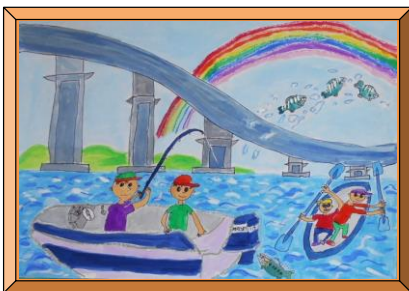

生き物の世界
かま田 まりん (小学校5年生)

大津港から見る船と琵琶湖
関本 晴 (小学校5年生)

びわ湖と朝陽
村田 耀 (小学校4年生)

西公えん
小松 暁弥 (小学校4年生)

大好きな琵琶湖で小鮎を
たくさん釣ったよ！
木村 美音 (小学校4年生)

大好きな琵琶湖
寺田 壮佑 (小学校4年生)

近江神宮
分部 楓士 (小学校4年生)

おじいちゃんのスイカ畑
都田 彩加 (小学校4年生)