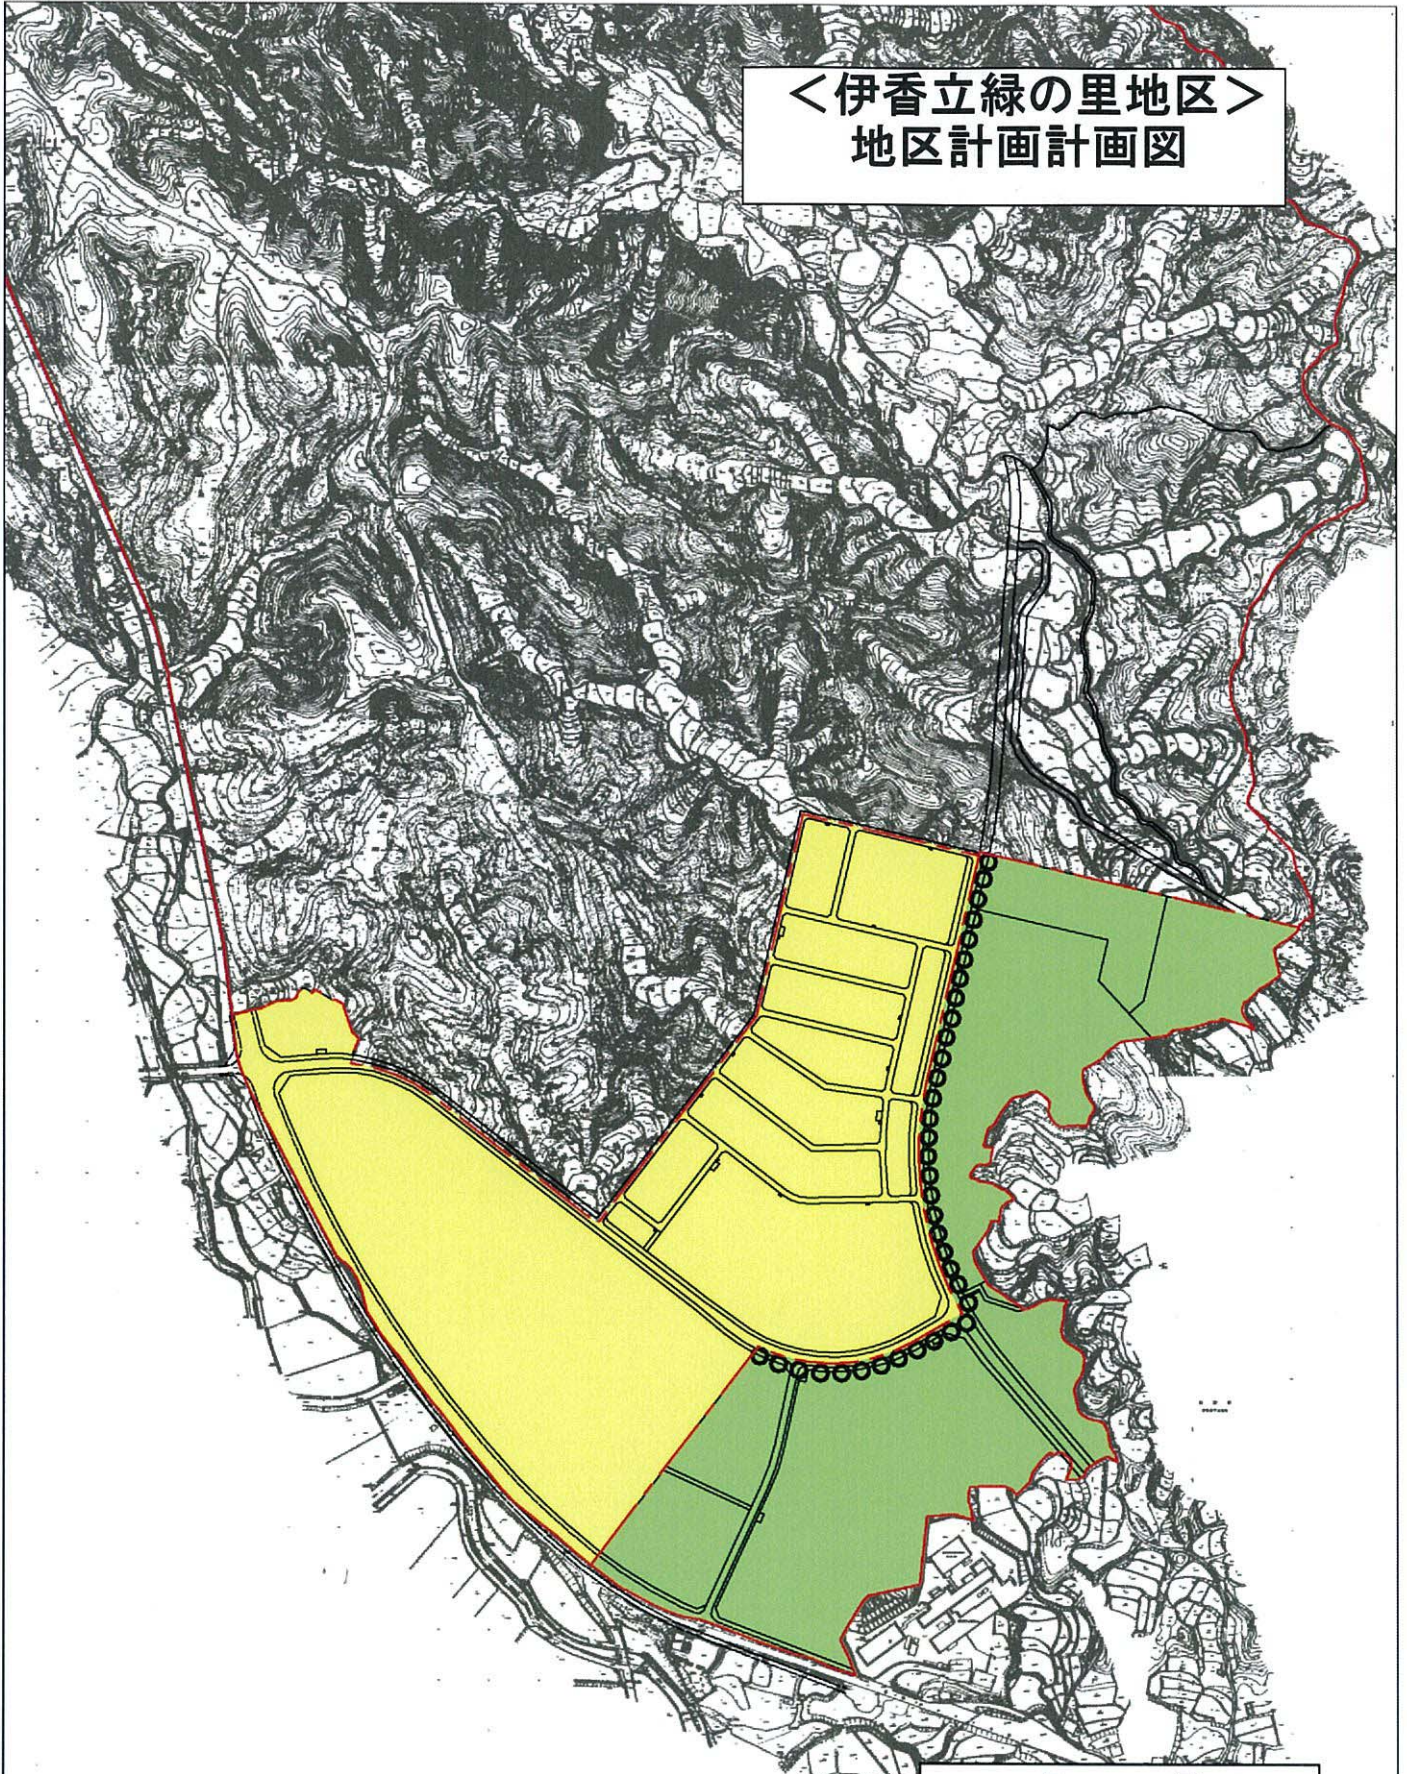

＜伊香立緑の里地区＞  
地区計画計画図

凡 例	
	住宅地区
	業務地区
	住宅地区に面する部分 (壁面後退2m以上)