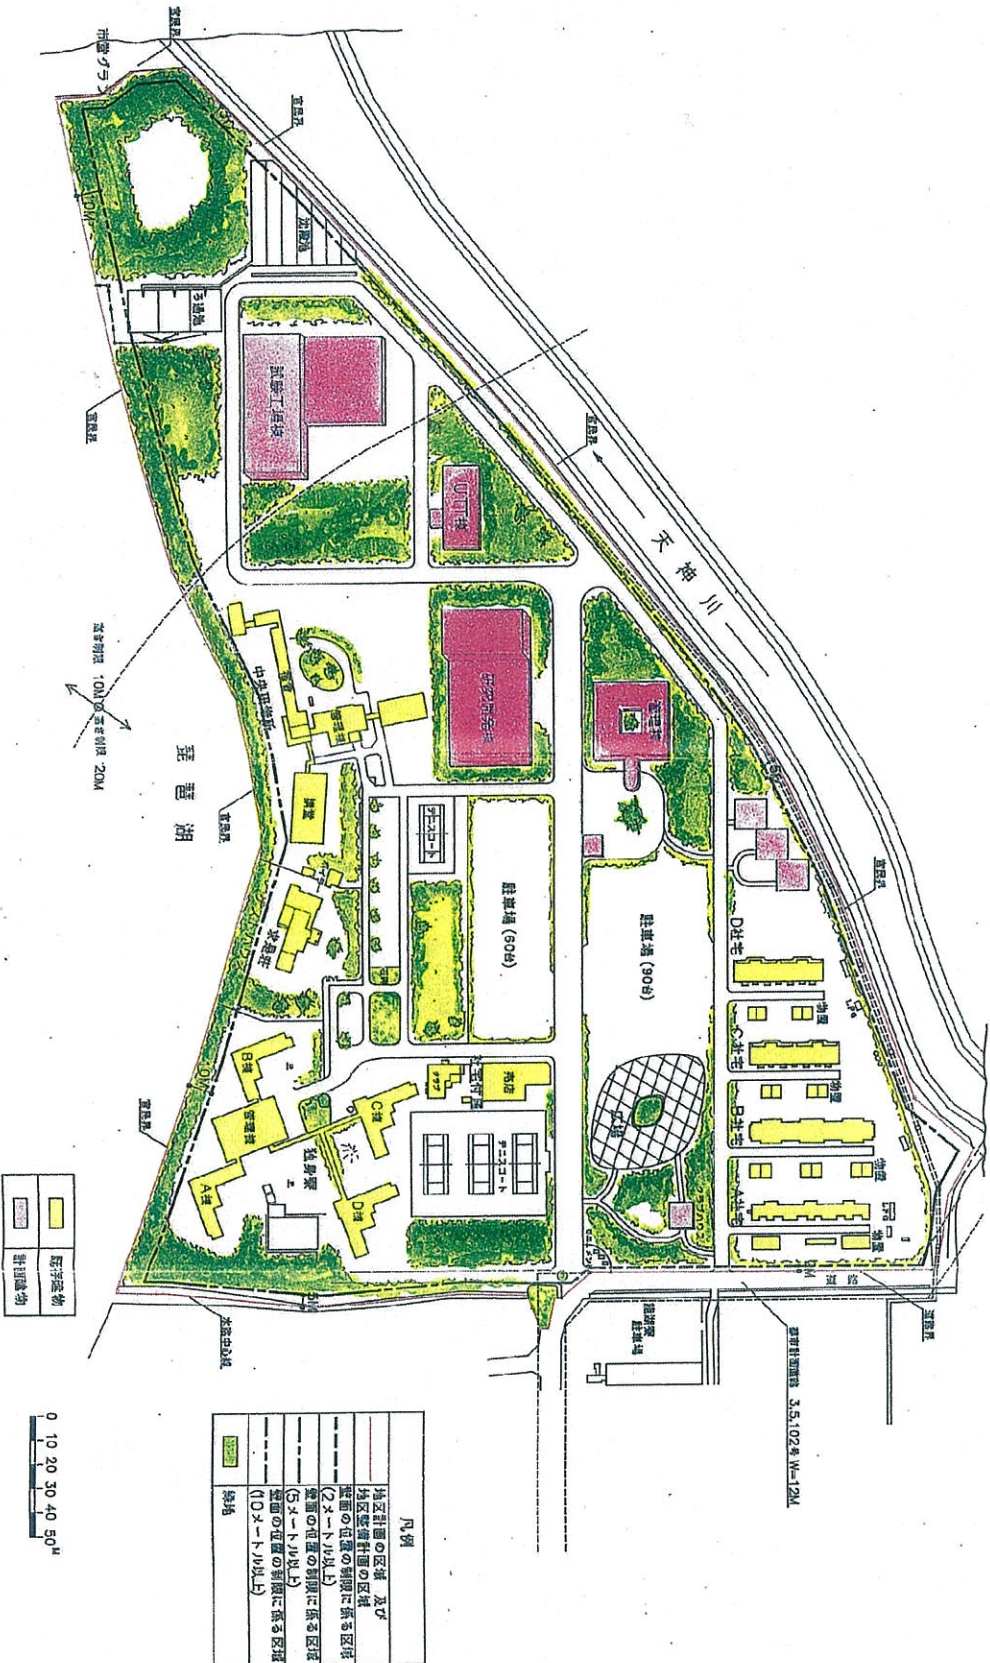

大湊湖南都市計画
 堅田二丁目地区地区計画 計画図

(参考図)

	住宅建築物
	緑地建築物

0 10 20 30 40 50m