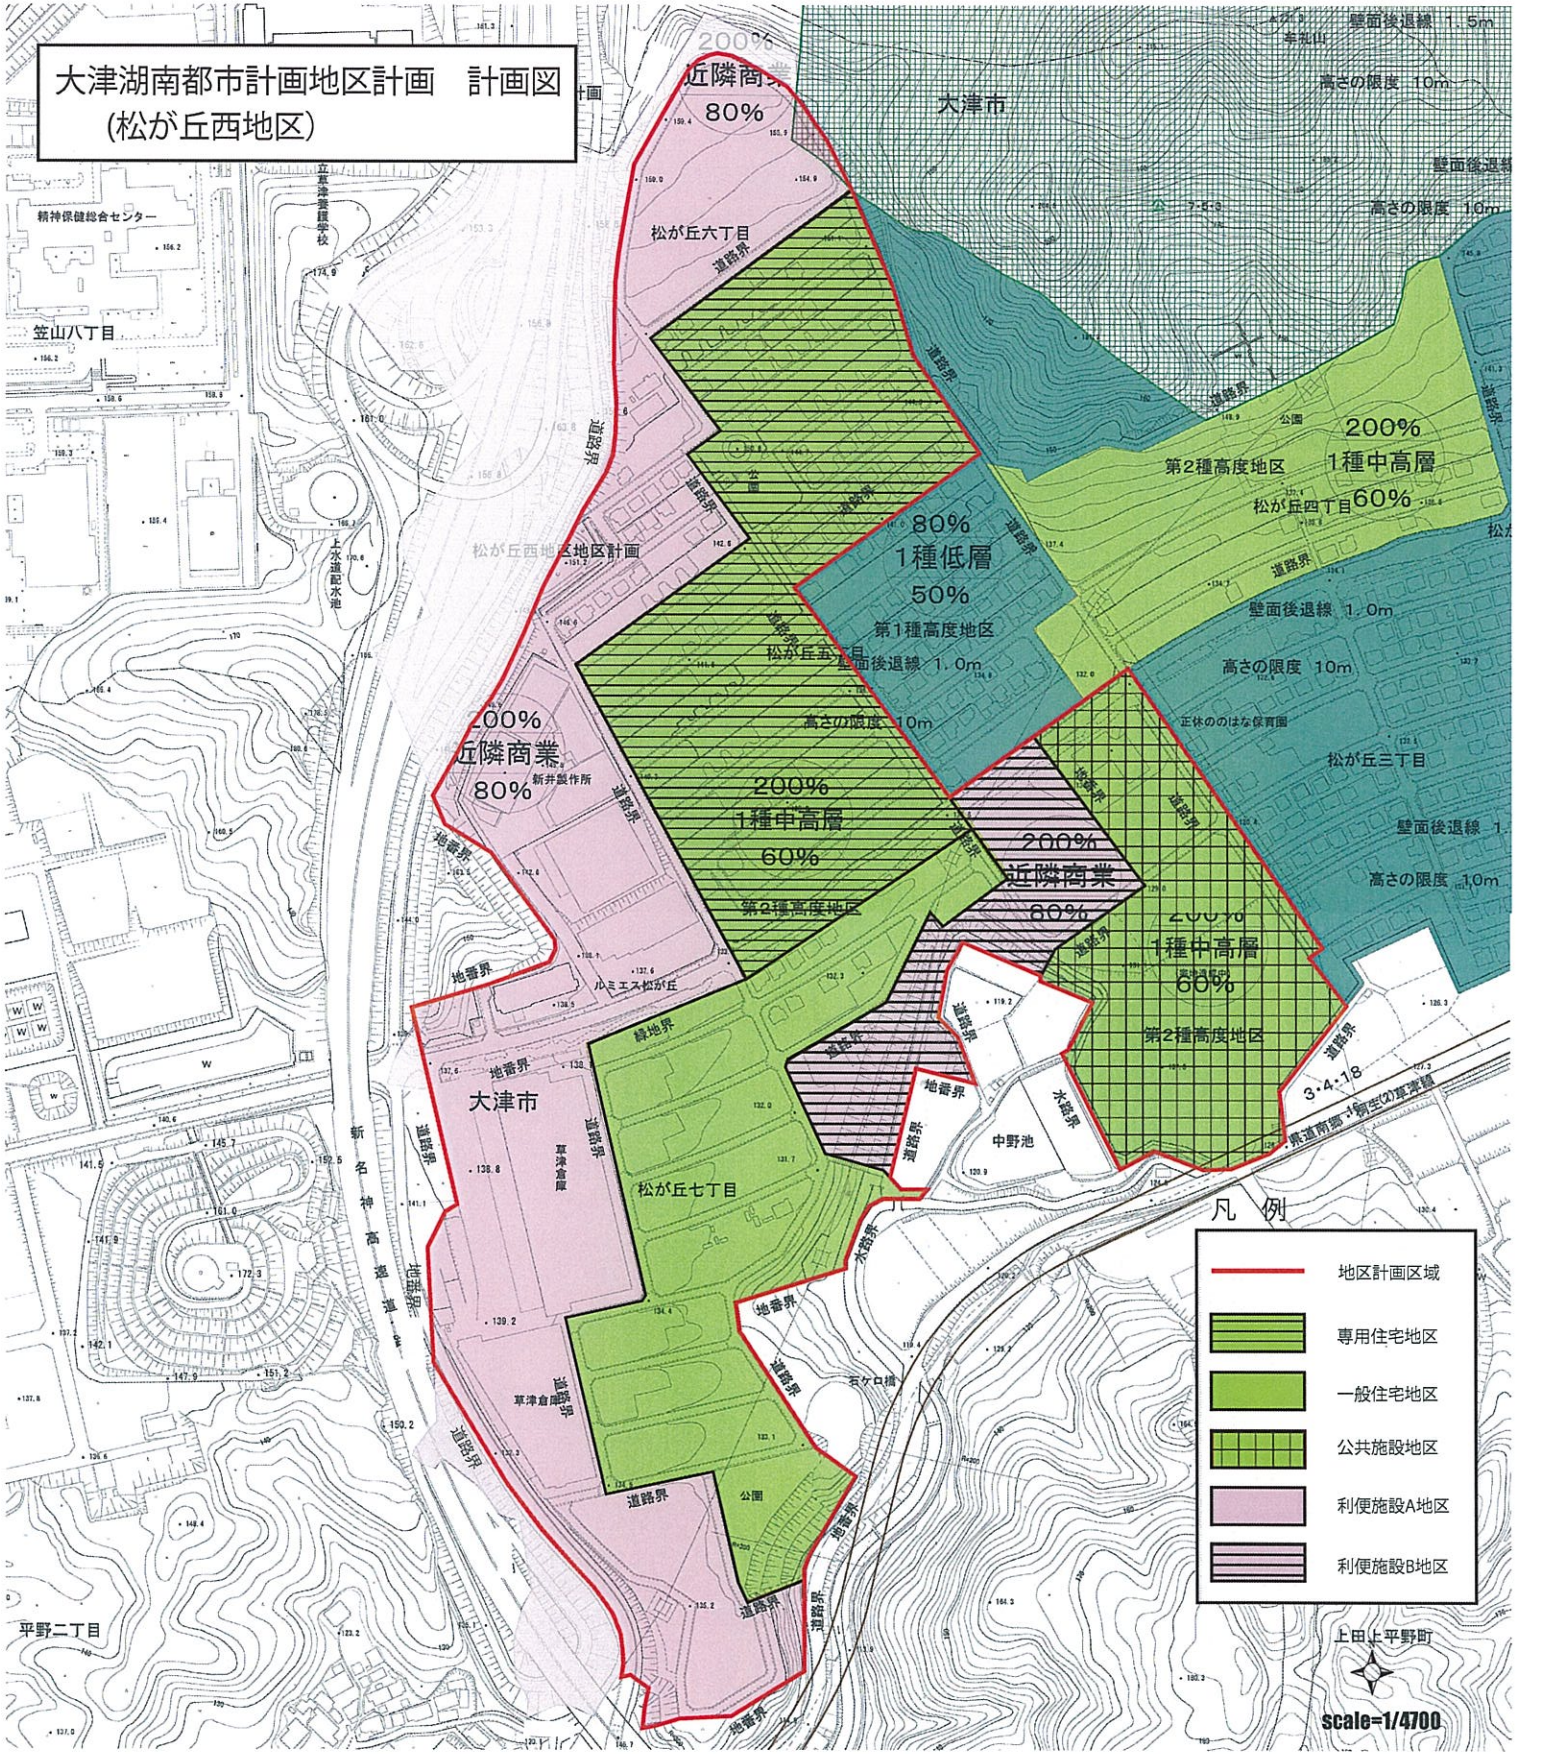

大津湖南都市計画地区計画 計画図  
(松が丘西地区)

凡例

	地区計画区域
	専用住宅地区
	一般住宅地区
	公共施設地区
	便利施設A地区
	便利施設B地区

上田上平野町  
scale=1/4700