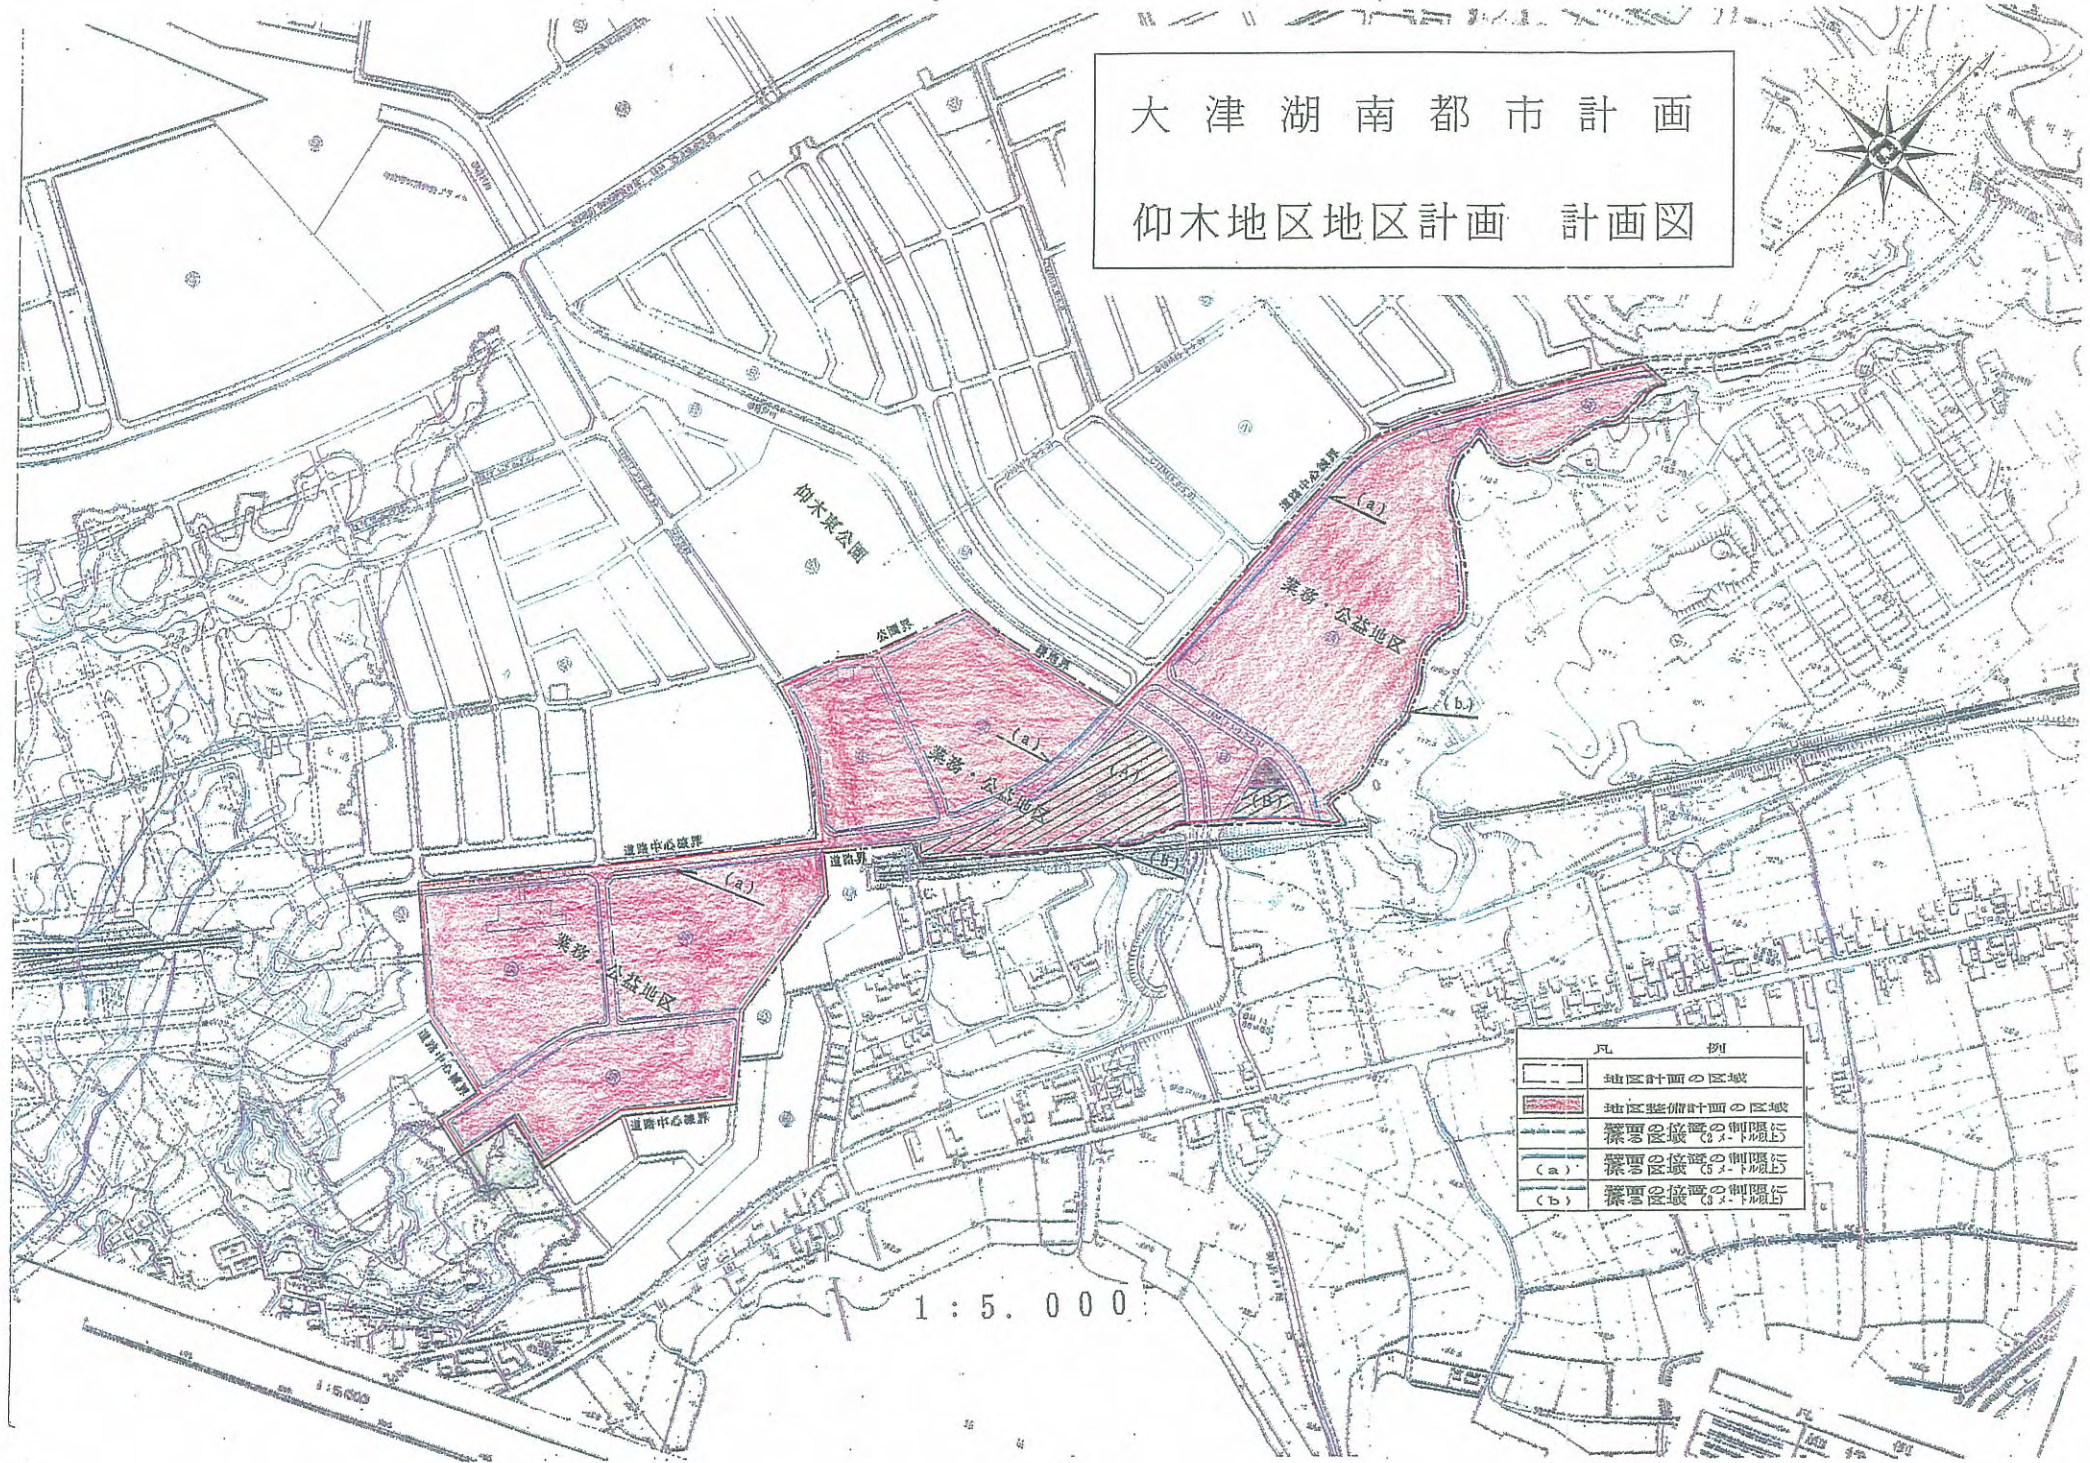

大津湖南都市計画

仰木地区地区計画 計画図

凡 例	
	地区計画の区域
	地区整備計画の区域
	業務区域の制限線
	業務区域の制限線 (a)
	業務区域の制限線 (b)

1 : 5 . 0 0 0