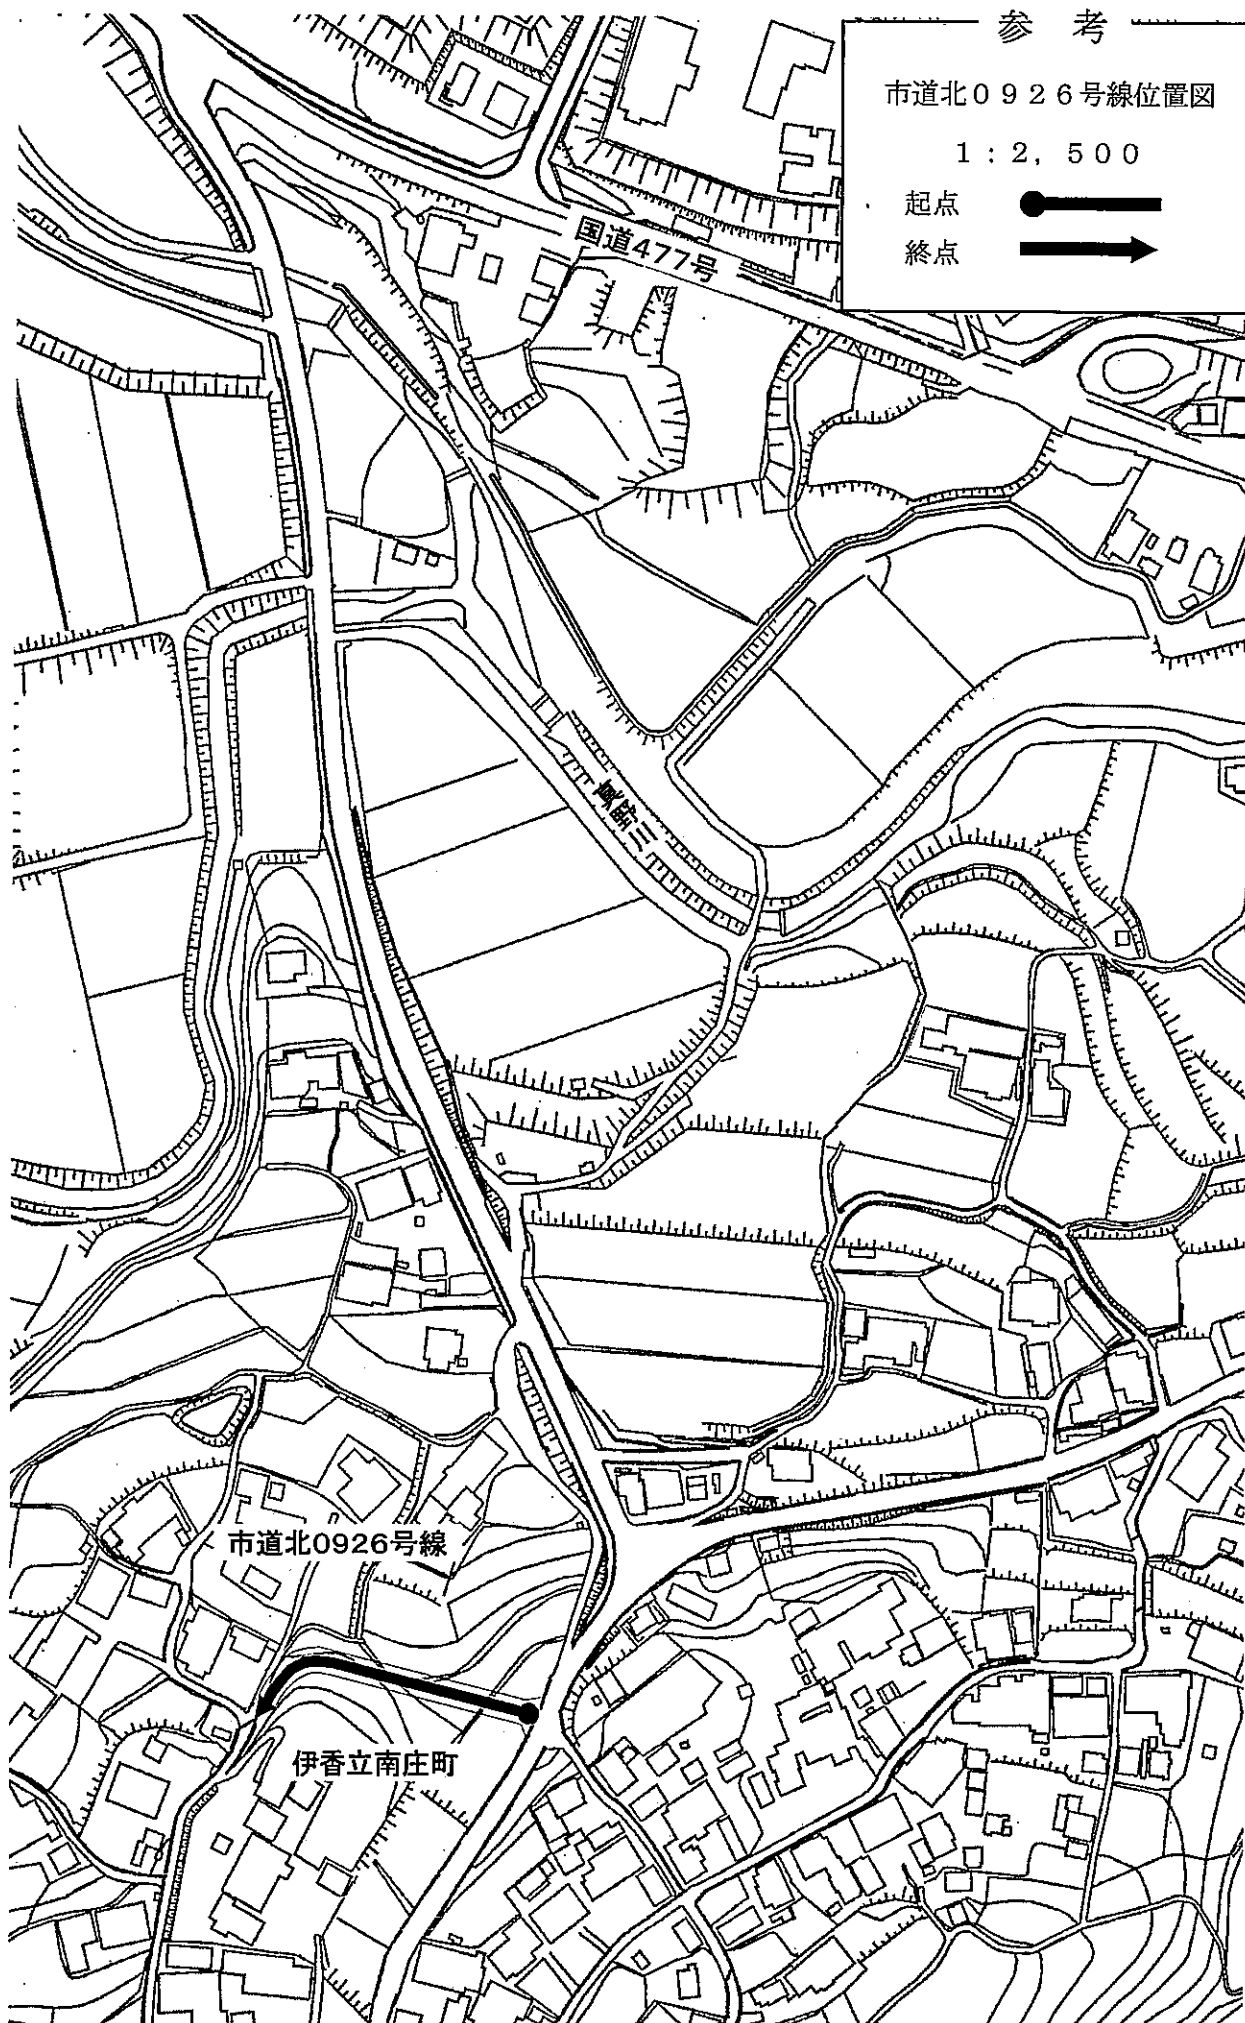

議案第141号

市道の路線の認定について

次のとおり市道の路線を認定することについて、道路法（昭和27年法律第180号）第8条第2項の規定により、議会の議決を求める。

平成28年6月6日提出

大津市長 越 直 美

路線名	起 点 及 び 終 点	重要な経過地
市道北0926号線	起点 大津市伊香立南庄町字架戸 終点 大津市伊香立南庄町字架戸	
市道北2440号線	起点 大津市本堅田六丁目字山手 終点 大津市本堅田六丁目字山手	
市道北2441号線	起点 大津市本堅田六丁目字室 終点 大津市本堅田六丁目字室	
市道北2442号線	起点 大津市本堅田六丁目字室 終点 大津市本堅田六丁目字室	
市道北3615号線	起点 大津市仰木の里東七丁目 終点 大津市仰木の里東七丁目	
市道北3616号線	起点 大津市仰木の里東七丁目 終点 大津市仰木の里東七丁目	
市道北3617号線	起点 大津市仰木の里東七丁目 終点 大津市仰木の里東七丁目	

市道中0493号線	起点 大津市坂本七丁目字天神 終点 大津市坂本七丁目字天神	
市道中0877号線	起点 大津市下阪本三丁目字城畔 終点 大津市下阪本三丁目字城畔	
市道南1059号線	起点 大津市富士見台字櫃田 終点 大津市富士見台字櫃田	
市道南1122号線	起点 大津市富士見台字大谷 終点 大津市富士見台字大谷	
市道南1123号線	起点 大津市富士見台字大谷 終点 大津市富士見台字大谷	
市道南2546号線	起点 大津市国分一丁目字畑ヶ山 終点 大津市国分一丁目字畑ヶ山	
市道南3039号線	起点 大津市石山寺三丁目字寺津 終点 大津市石山寺三丁目字寺津	
市道東2446号線	起点 大津市瀬田五丁目字篠部 終点 大津市瀬田五丁目字篠部	
市道東4633号線	起点 大津市月輪二丁目字天神山 終点 大津市月輪二丁目字天神山	
市道東4971号線	起点 大津市大江一丁目字江崎 終点 大津市大江一丁目字江崎	

参考

北3615
 市道 } 号線位置図
 北3617

1:2,500

起点 ●——→
 終点 ———→

参考

市道中0493号線位置図

1 : 2, 500

起点 

拡大図 1:500

参 考

市道南3039号線位置図

1 : 2, 500

起点

終点

参考

市道東2446号線位置図