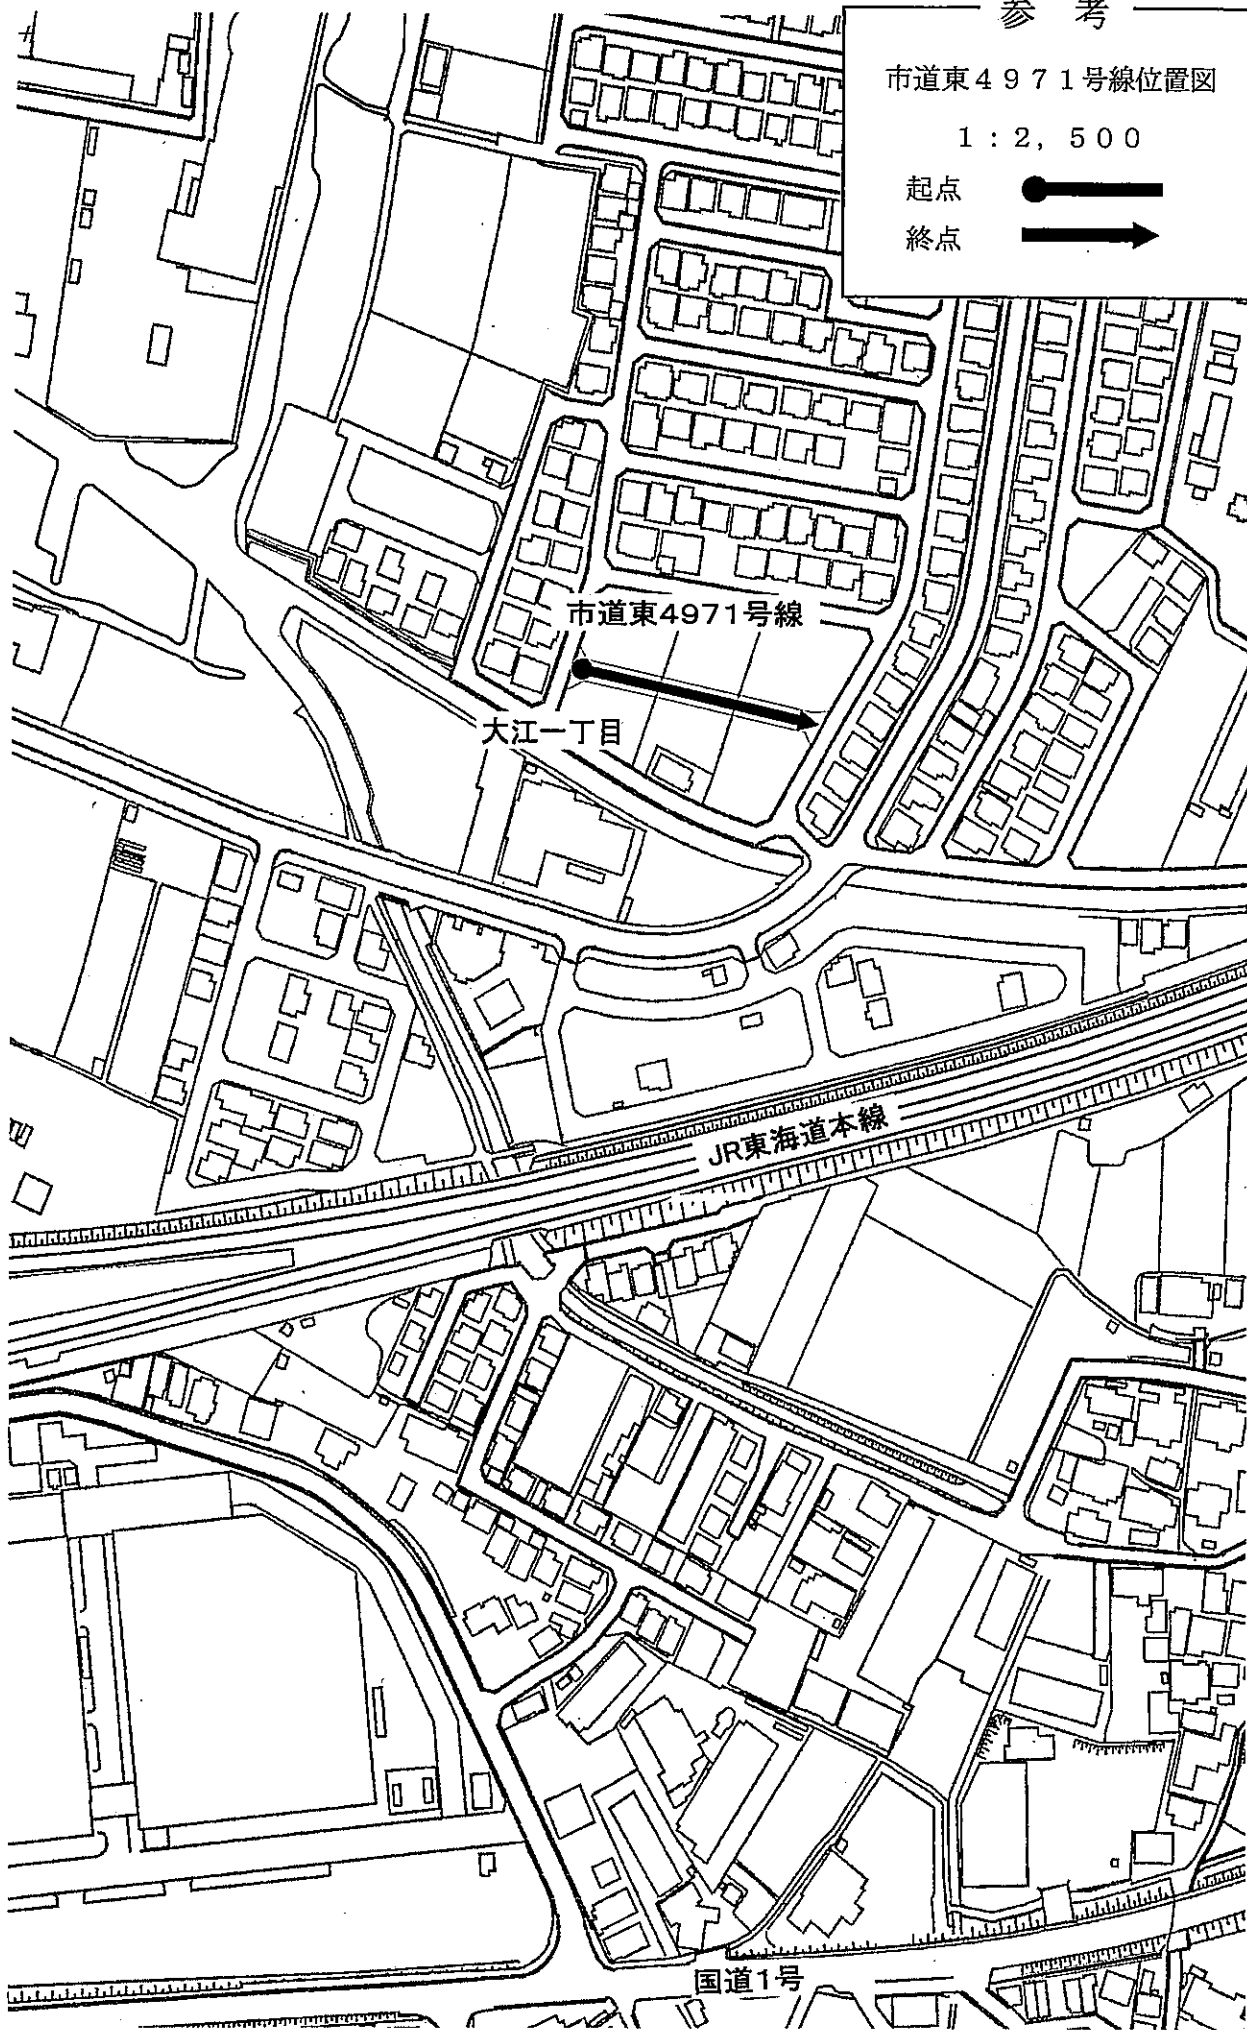

参考

市道東4971号線位置図

1 : 2, 500

起点

終点