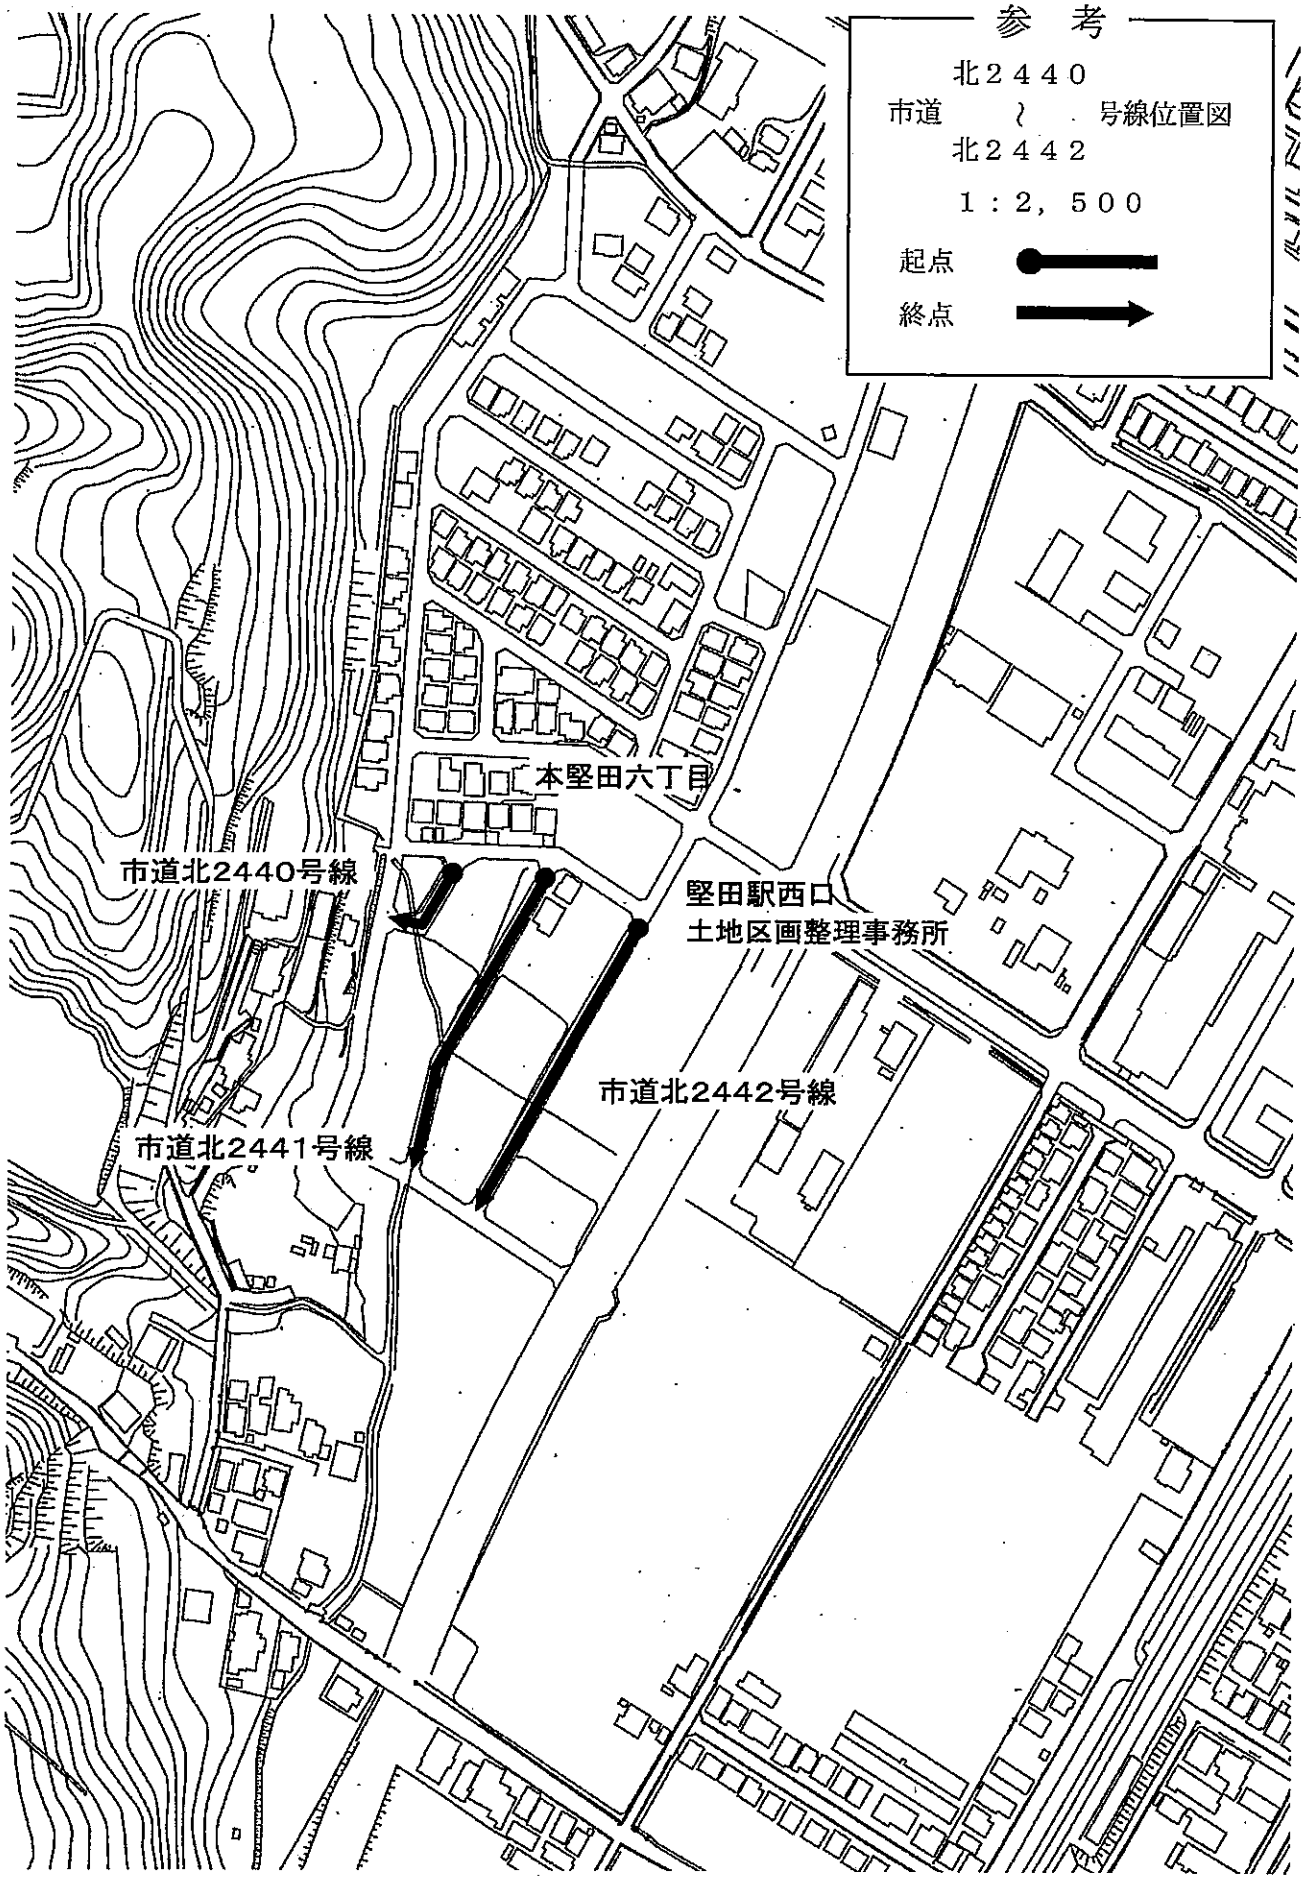

議案第141号

市道の路線の認定について

次のとおり市道の路線を認定することについて、道路法（昭和27年法律第180号）第8条第2項の規定により、議会の議決を求める。

平成28年6月6日提出

大津市長 越 直 美

路線名	起 点 及 び 終 点	重要な経過地
市道北0926号線	起点 大津市伊香立南庄町字架戸 終点 大津市伊香立南庄町字架戸	
市道北2440号線	起点 大津市本堅田六丁目字山手 終点 大津市本堅田六丁目字山手	
市道北2441号線	起点 大津市本堅田六丁目字室 終点 大津市本堅田六丁目字室	
市道北2442号線	起点 大津市本堅田六丁目字室 終点 大津市本堅田六丁目字室	
市道北3615号線	起点 大津市仰木の里東七丁目 終点 大津市仰木の里東七丁目	
市道北3616号線	起点 大津市仰木の里東七丁目 終点 大津市仰木の里東七丁目	
市道北3617号線	起点 大津市仰木の里東七丁目 終点 大津市仰木の里東七丁目	

市道中0493号線	起点 大津市坂本七丁目字天神 終点 大津市坂本七丁目字天神	
市道中0877号線	起点 大津市下阪本三丁目字城畔 終点 大津市下阪本三丁目字城畔	
市道南1059号線	起点 大津市富士見台字櫃田 終点 大津市富士見台字櫃田	
市道南1122号線	起点 大津市富士見台字大谷 終点 大津市富士見台字大谷	
市道南1123号線	起点 大津市富士見台字大谷 終点 大津市富士見台字大谷	
市道南2546号線	起点 大津市国分一丁目字畑ヶ山 終点 大津市国分一丁目字畑ヶ山	
市道南3039号線	起点 大津市石山寺三丁目字寺津 終点 大津市石山寺三丁目字寺津	
市道東2446号線	起点 大津市瀬田五丁目字篠部 終点 大津市瀬田五丁目字篠部	
市道東4633号線	起点 大津市月輪二丁目字天神山 終点 大津市月輪二丁目字天神山	
市道東4971号線	起点 大津市大江一丁目字江崎 終点 大津市大江一丁目字江崎	

参考

北3615
 市道 } 号線位置図
 北3617

1:2,500

起点 ●——→
 終点 ———→

参考

市道中0493号線位置図

1 : 2, 500

起点 

拡大図 1:500

参 考

市道南3039号線位置図

1 : 2, 500

起点

終点

参考

市道東2446号線位置図