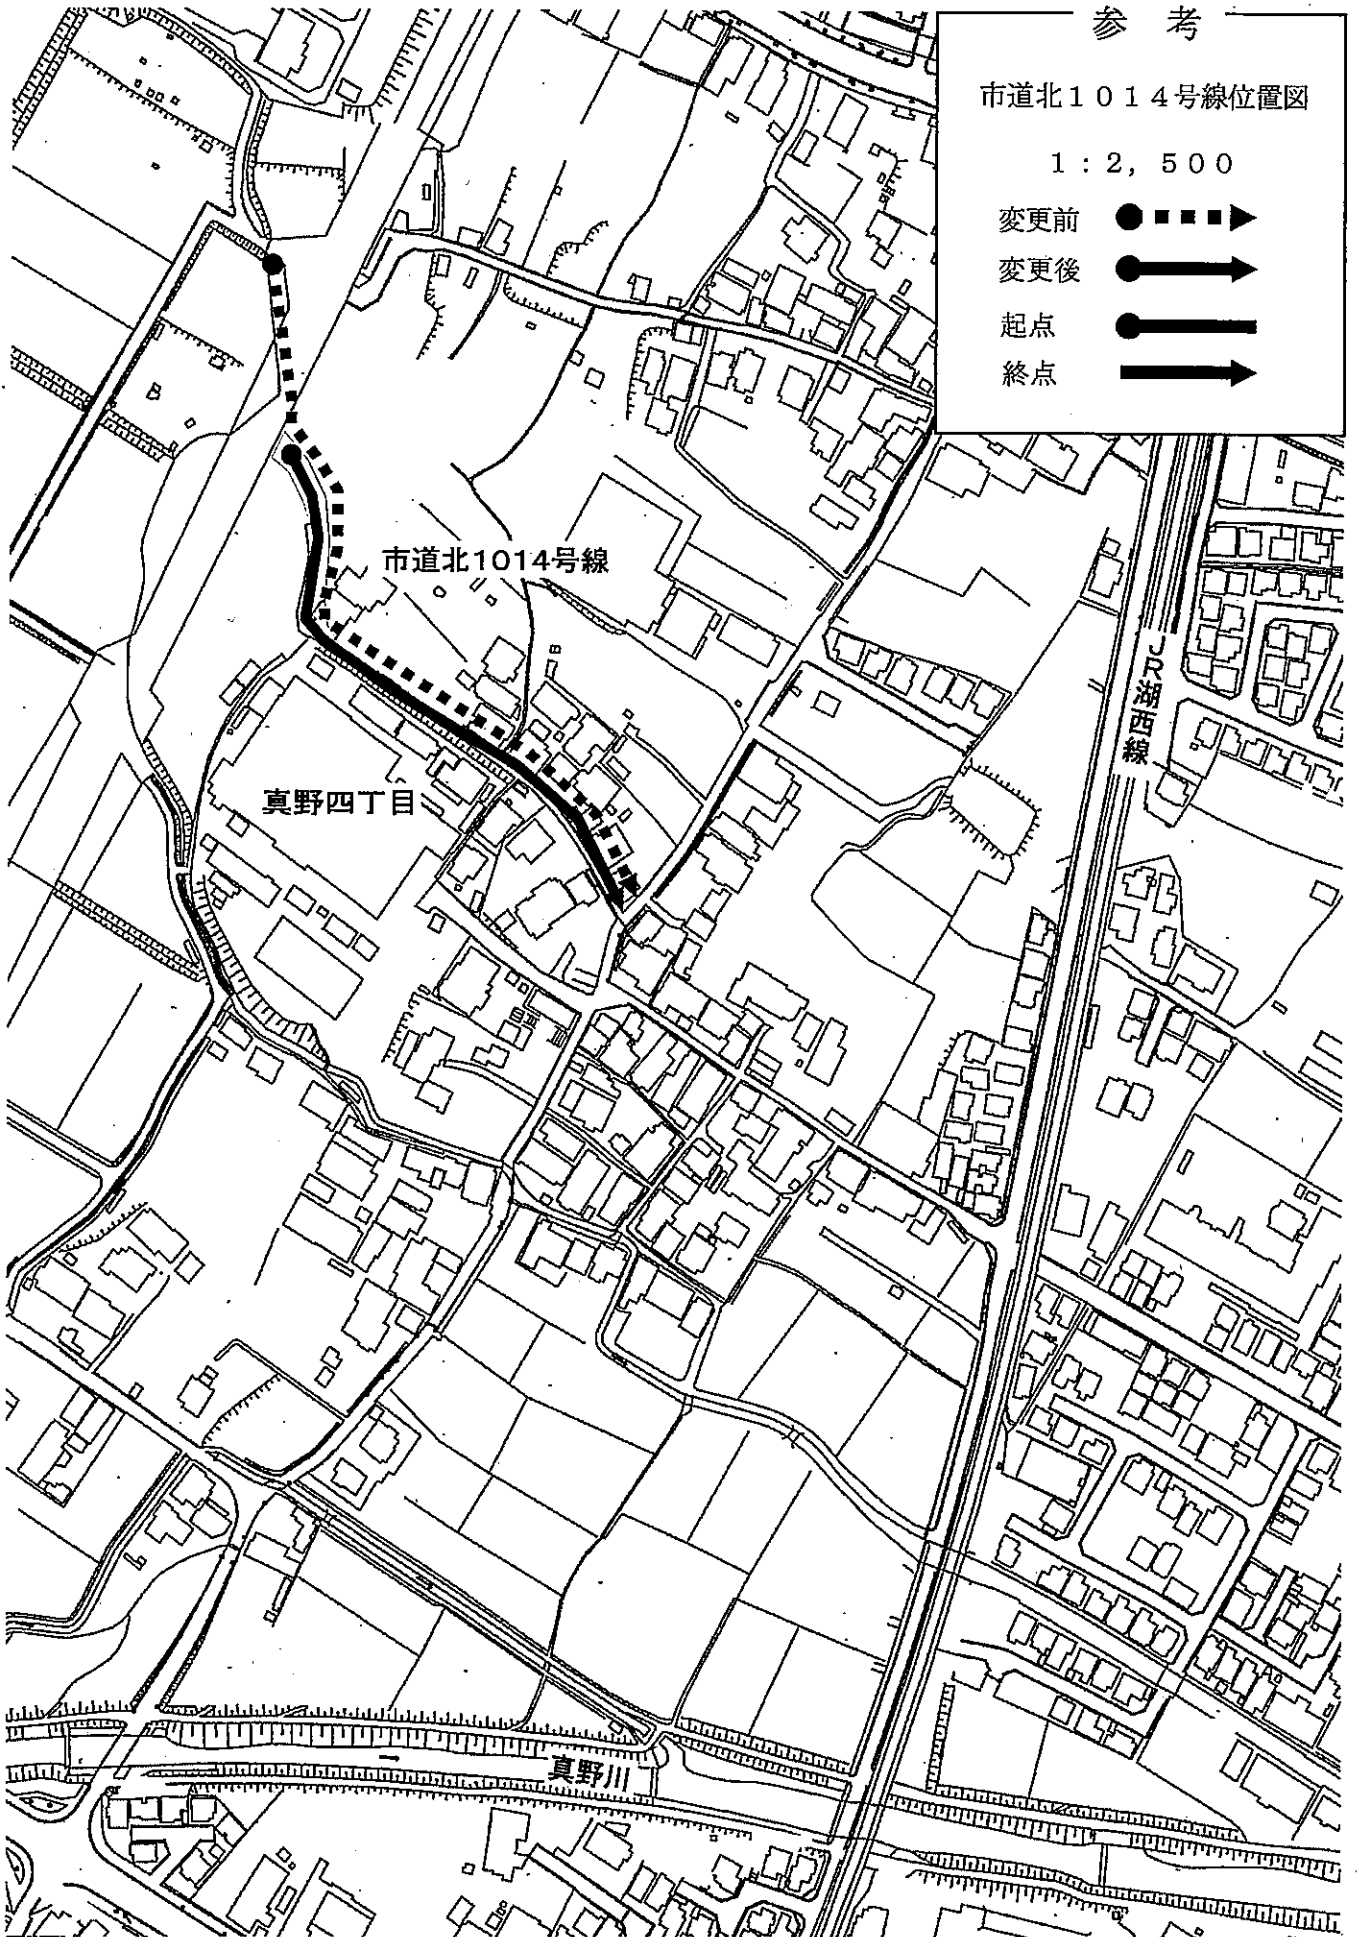

市道東4730号線	旧	起点	大津市月輪二丁目字野々宮	
		終点	大津市月輪二丁目字野々宮	
	新	起点	大津市月輪二丁目字野々宮	
		終点	大津市月輪二丁目字野々宮	
市道東4903号線	旧	起点	大津市大萱五丁目字蓮原	
		終点	大津市大萱五丁目字蓮原	
	新	起点	大津市大萱五丁目字蓮原	
		終点	大津市大萱五丁目字蓮原	

参考

市道北1014号線位置図

1 : 2, 500

変更前 ● - - - ->

変更後 ● - - - ->

起点 ● - - - ->

終点 - - - ->

参考

市道北2401号線位置図

1 : 2, 500

変更前 ● - - - - ->

変更後 ● ————>