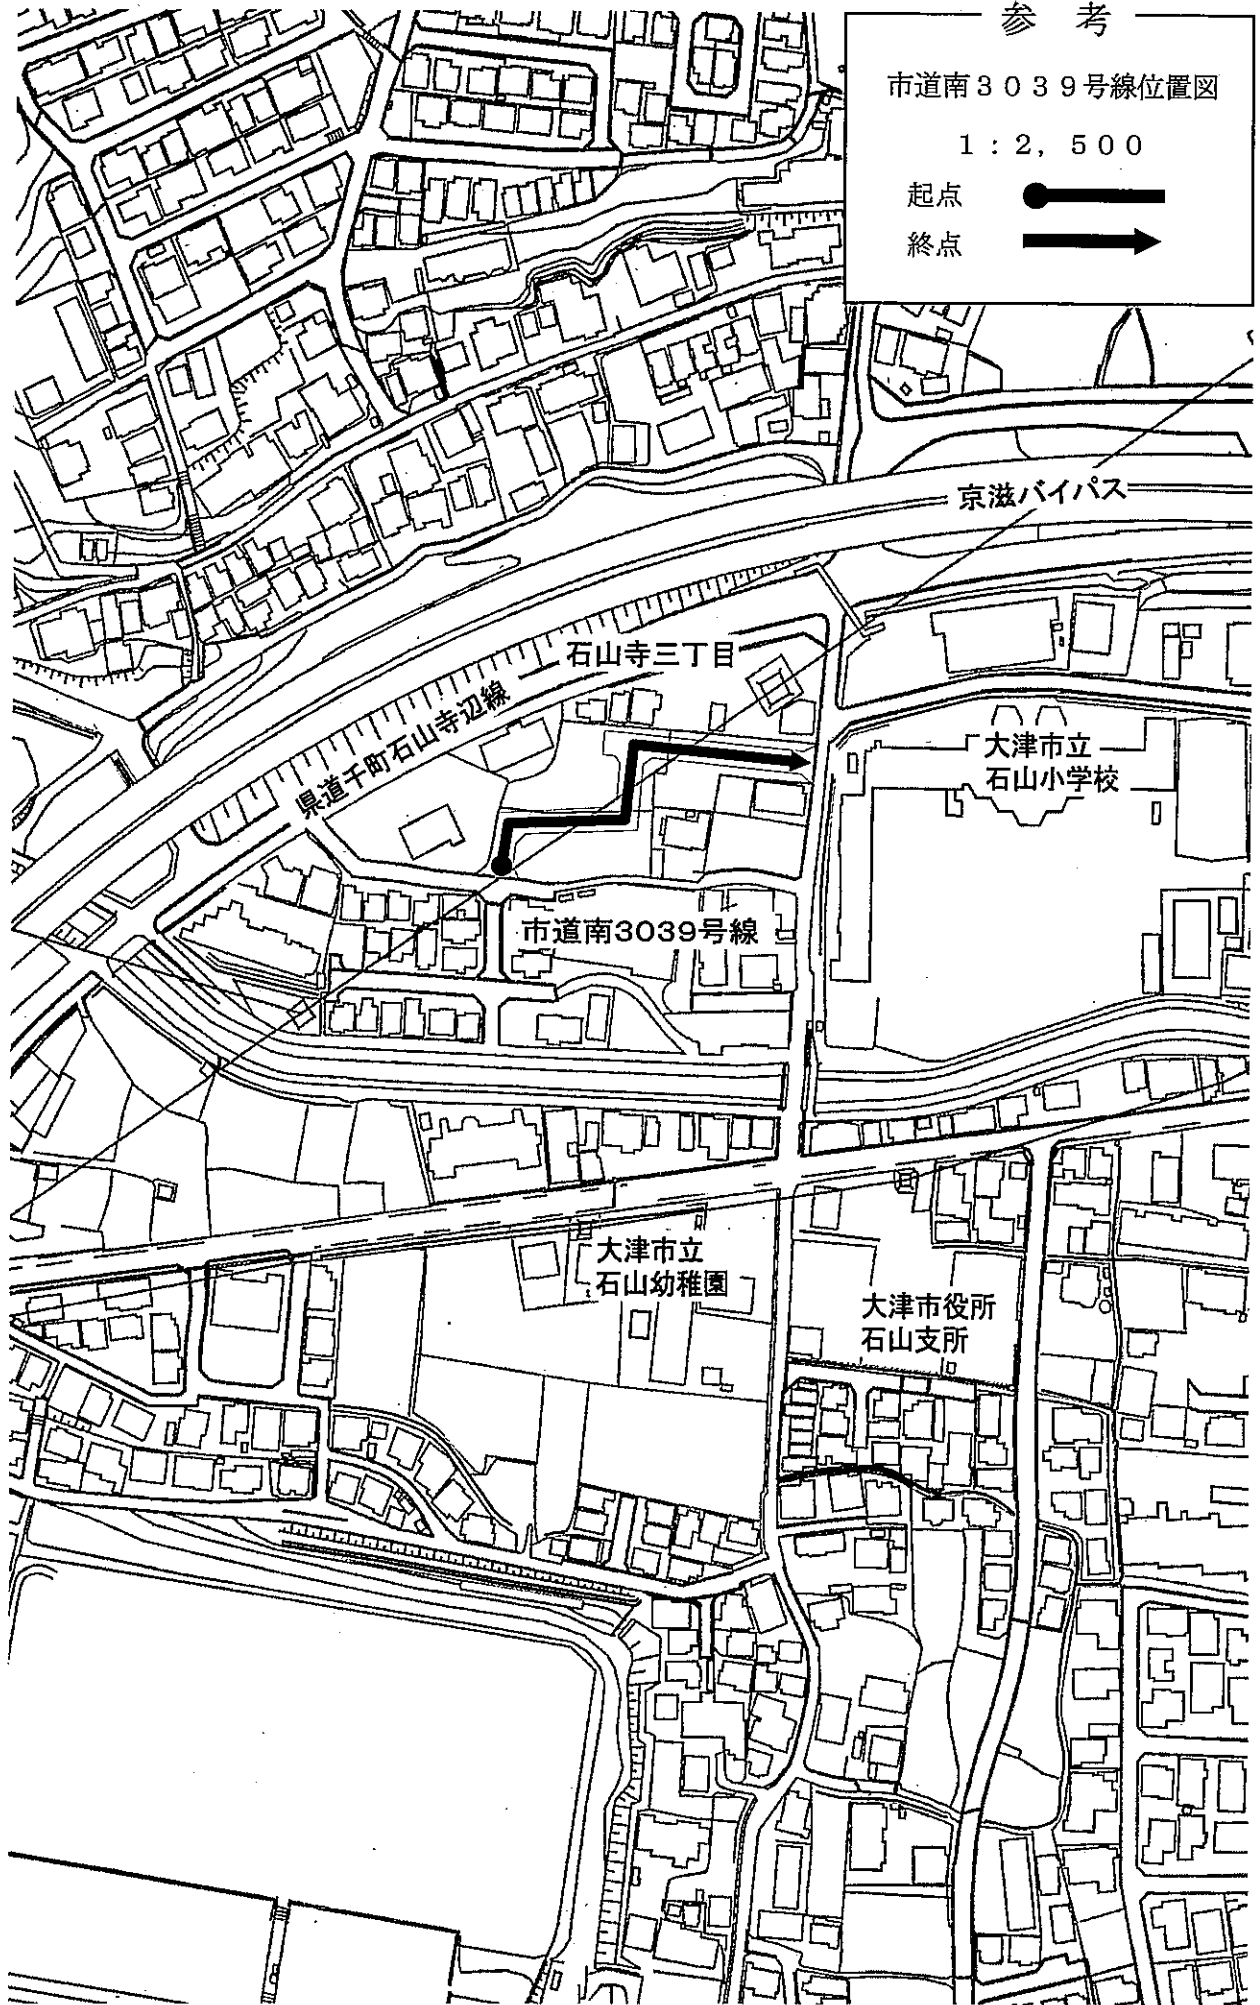

終点 

参 考

市道中0877号線位置図

1 : 2, 500

起点

終点

参考

市道南1059号線位置図

1 : 2, 500

起点 

終点 

参考

南1122
市道南1123号線位置図

1:2,500

起点 

終点 

拡大図 1:500

参 考

市道南3039号線位置図

1 : 2, 500

起点

終点

参考

市道東2446号線位置図