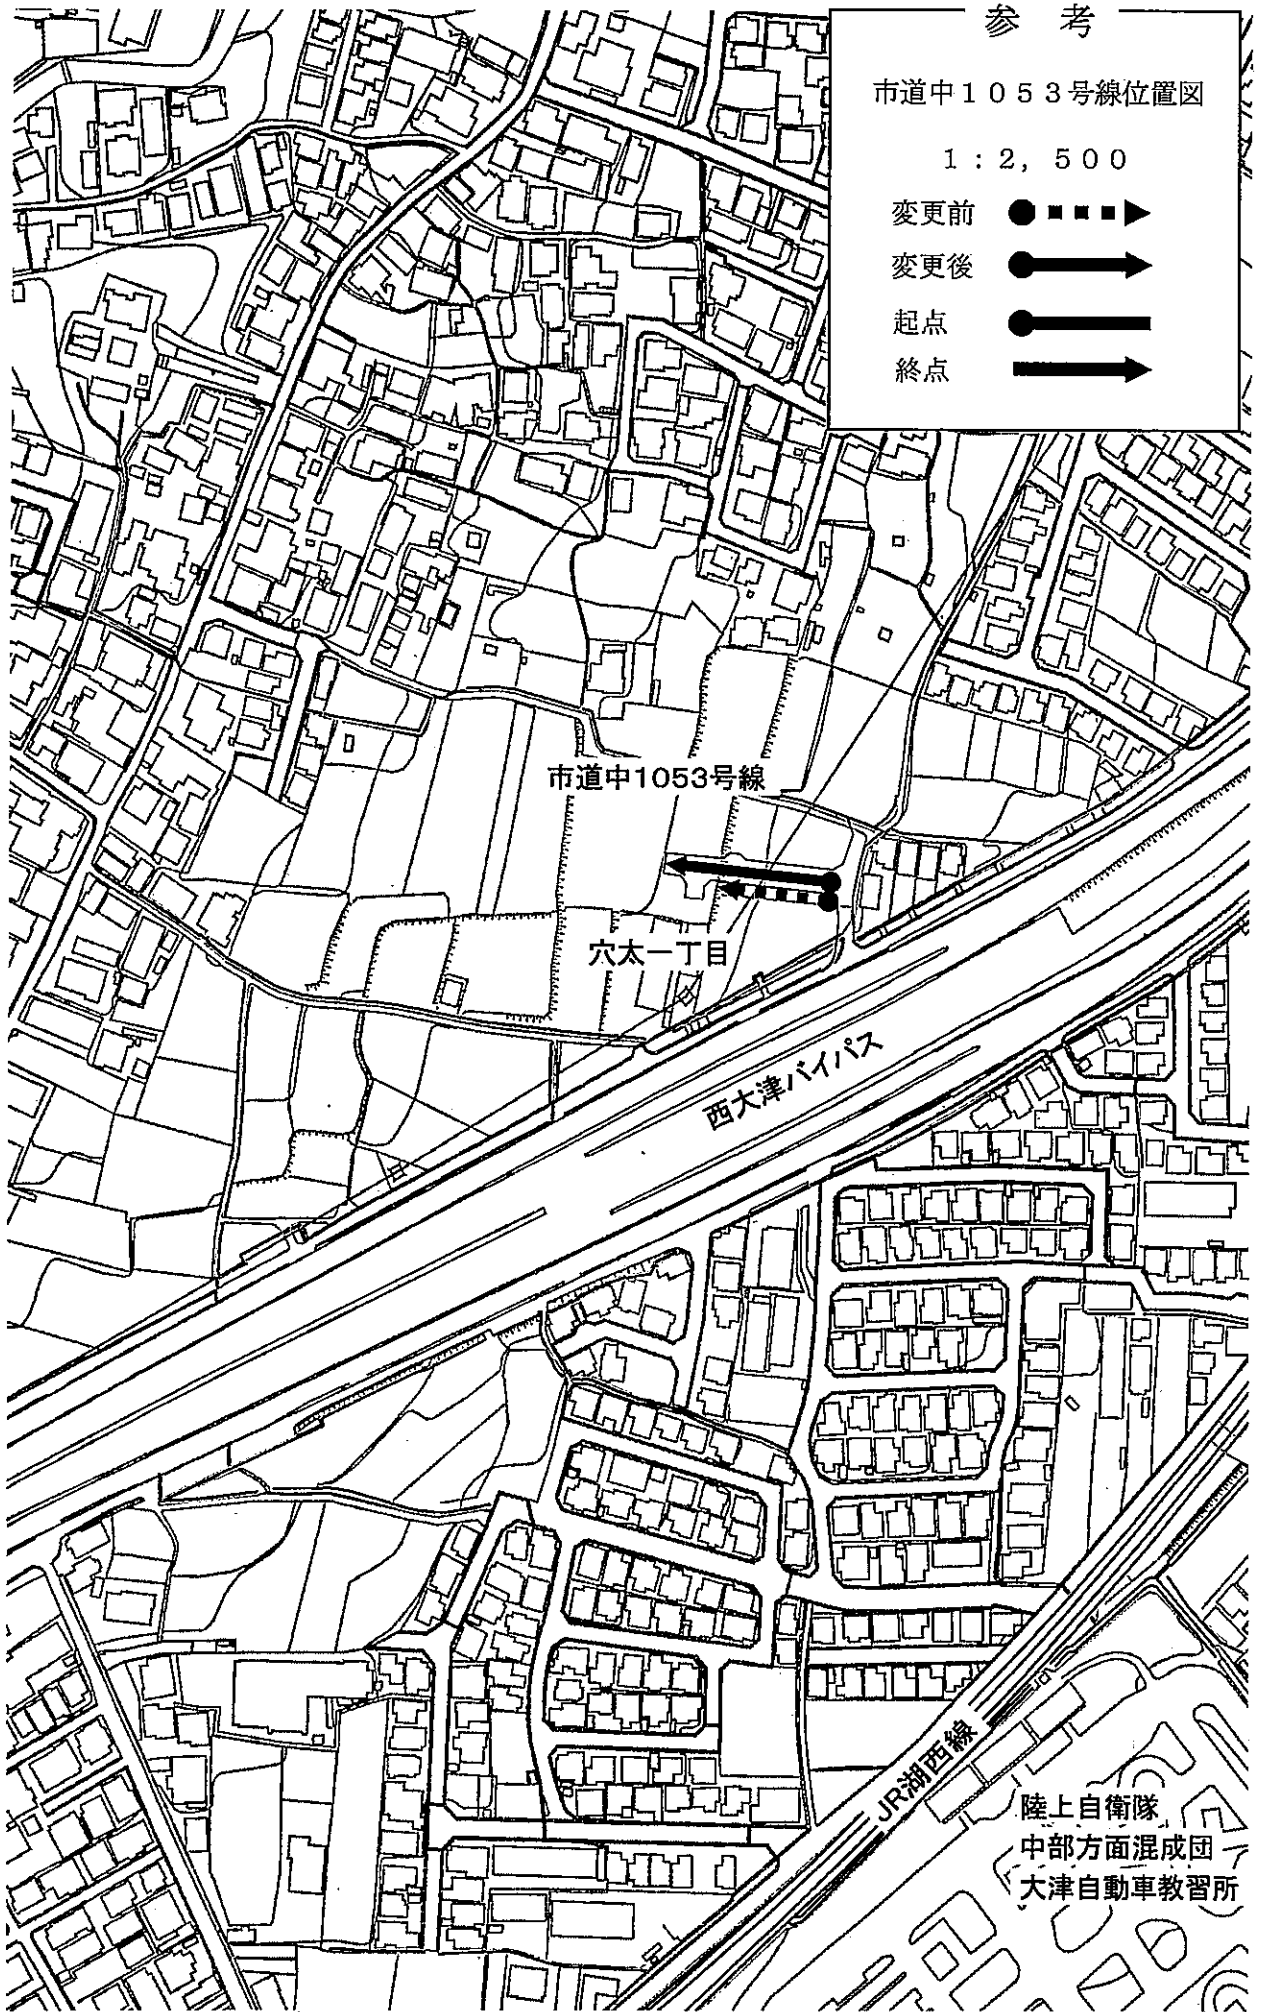

参 考

市道中1053号線位置図

1 : 2, 500

- 変更前 ● ■ ■ ■ ▶
- 変更後 ● ───▶
- 起点 ● ───▶
- 終点 ───▶

市道中1053号線

穴太一丁目

西大津バイパス

JR湖西線

陸上自衛隊
中部方面混成団
大津自動車教習所