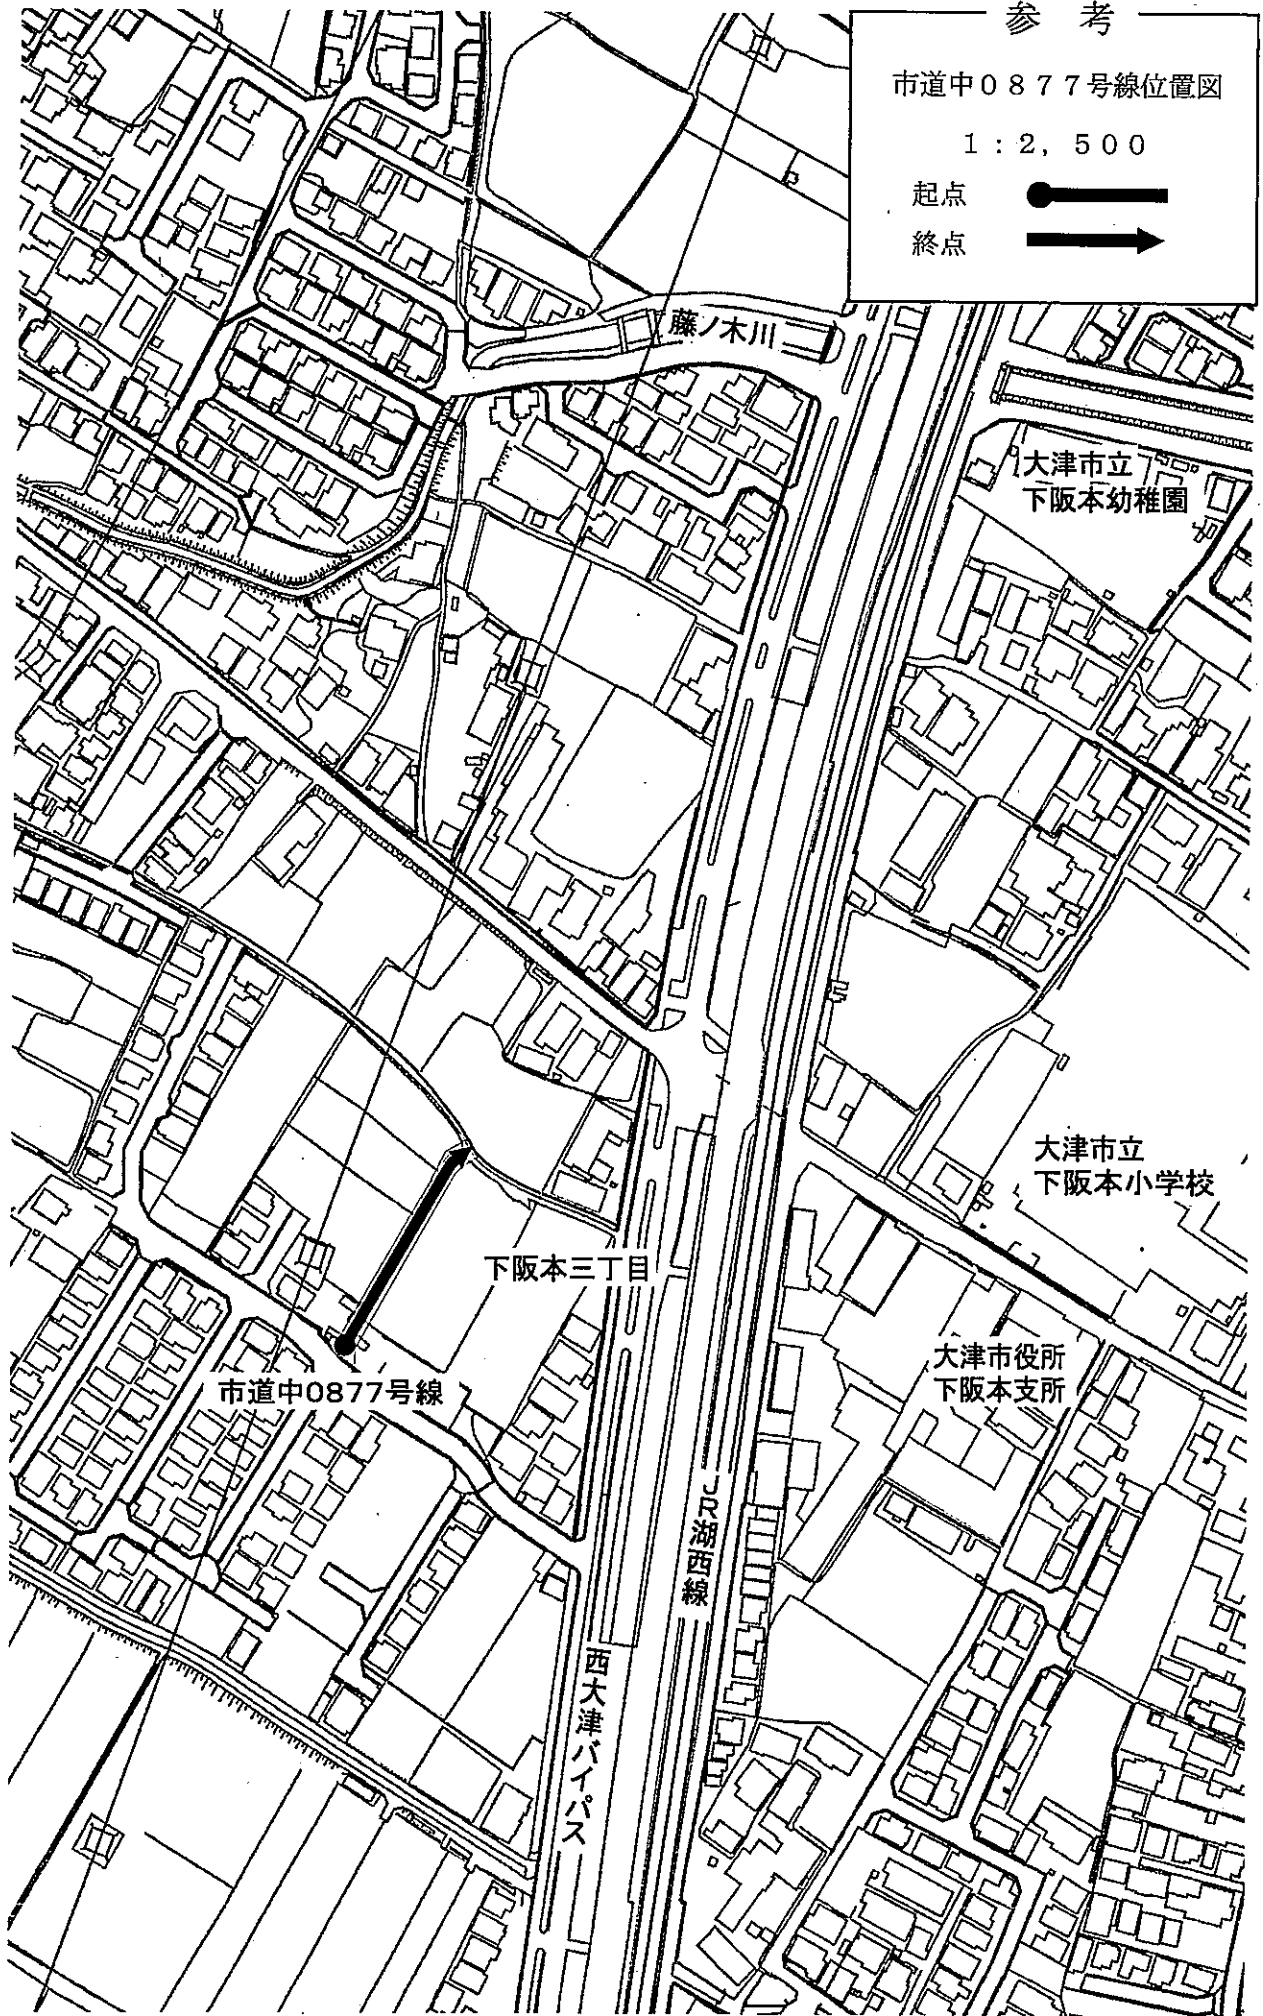

市道中0493号線	起点 大津市坂本七丁目字天神 終点 大津市坂本七丁目字天神	
市道中0877号線	起点 大津市下阪本三丁目字城畔 終点 大津市下阪本三丁目字城畔	
市道南1059号線	起点 大津市富士見台字櫃田 終点 大津市富士見台字櫃田	
市道南1122号線	起点 大津市富士見台字大谷 終点 大津市富士見台字大谷	
市道南1123号線	起点 大津市富士見台字大谷 終点 大津市富士見台字大谷	
市道南2546号線	起点 大津市国分一丁目字畑ヶ山 終点 大津市国分一丁目字畑ヶ山	
市道南3039号線	起点 大津市石山寺三丁目字寺津 終点 大津市石山寺三丁目字寺津	
市道東2446号線	起点 大津市瀬田五丁目字篠部 終点 大津市瀬田五丁目字篠部	
市道東4633号線	起点 大津市月輪二丁目字天神山 終点 大津市月輪二丁目字天神山	
市道東4971号線	起点 大津市大江一丁目字江崎 終点 大津市大江一丁目字江崎	

参考

北3615
 市道 } 号線位置図
 北3617

1:2,500

起点 ●——→
 終点 ———→

参考

市道中0493号線位置図

1 : 2, 500

起点 

終点 

参 考

市道中0877号線位置図

1 : 2, 500

起点

終点

参考

市道南1059号線位置図

拡大図 1:500

参 考

市道南3039号線位置図

1 : 2, 500

起点

終点

参考

市道東2446号線位置図