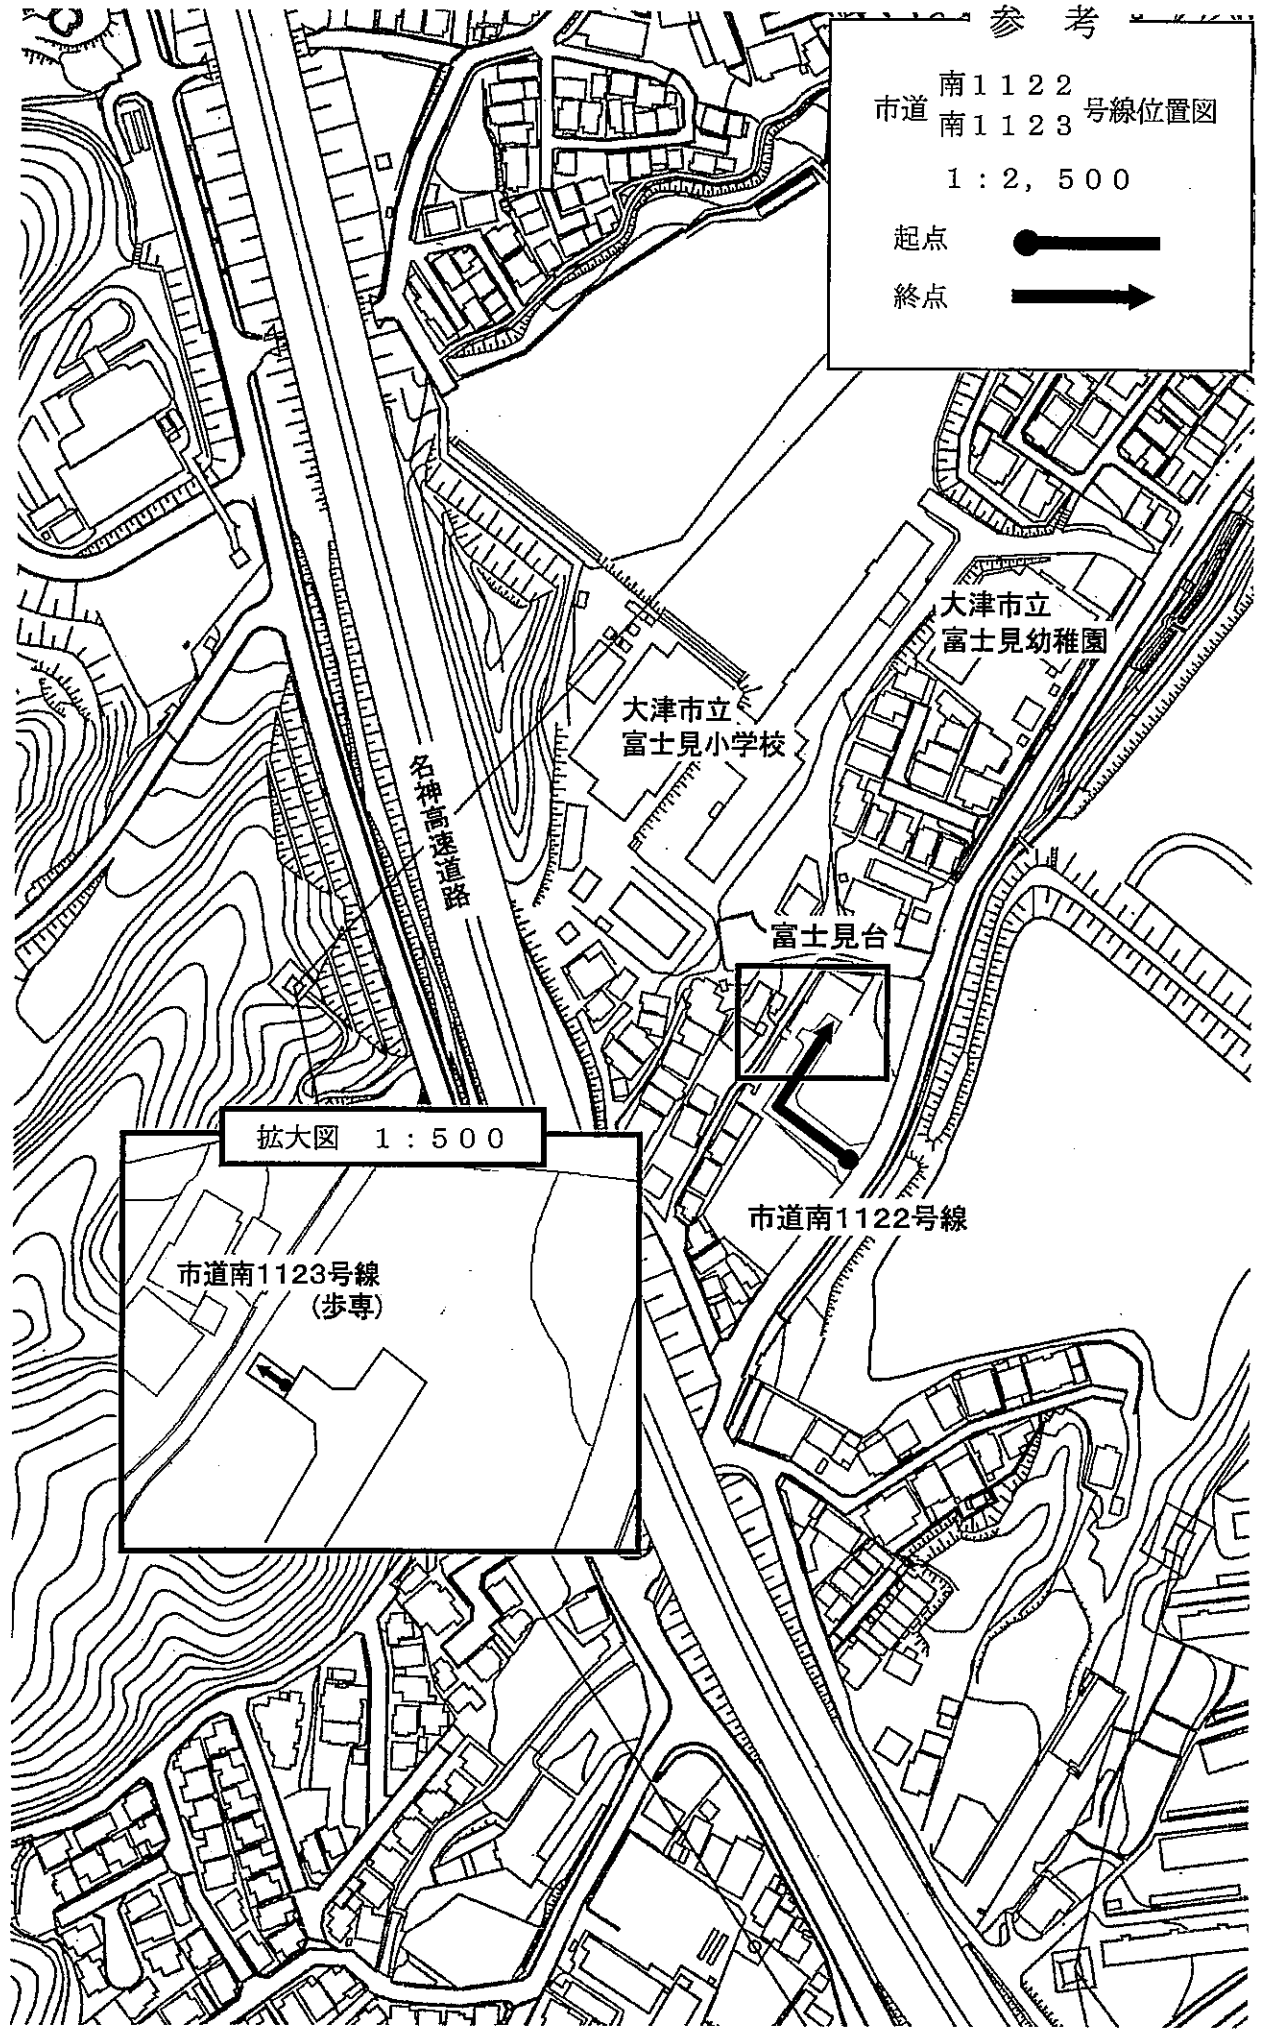

1 : 2, 500

起点 

終点 

参考

南1122
市道南1123号線位置図

1:2,500

起点 

終点 

拡大図 1:500

参 考

市道南3039号線位置図

1 : 2, 500

起点

終点

参考

市道東2446号線位置図

市道東4730号線	旧	起点	大津市月輪二丁目字野々宮	
		終点	大津市月輪二丁目字野々宮	
	新	起点	大津市月輪二丁目字野々宮	
		終点	大津市月輪二丁目字野々宮	
市道東4903号線	旧	起点	大津市大萱五丁目字蓮原	
		終点	大津市大萱五丁目字蓮原	
	新	起点	大津市大萱五丁目字蓮原	
		終点	大津市大萱五丁目字蓮原	

参考

市道北1014号線位置図

1 : 2, 500

変更前 ● - - - ->

変更後 ● - - - ->

起点 ● - - - ->

終点 - - - ->

参考

市道北2401号線位置図

1 : 2, 500

変更前 ● - - - - ->

変更後 ● ————>