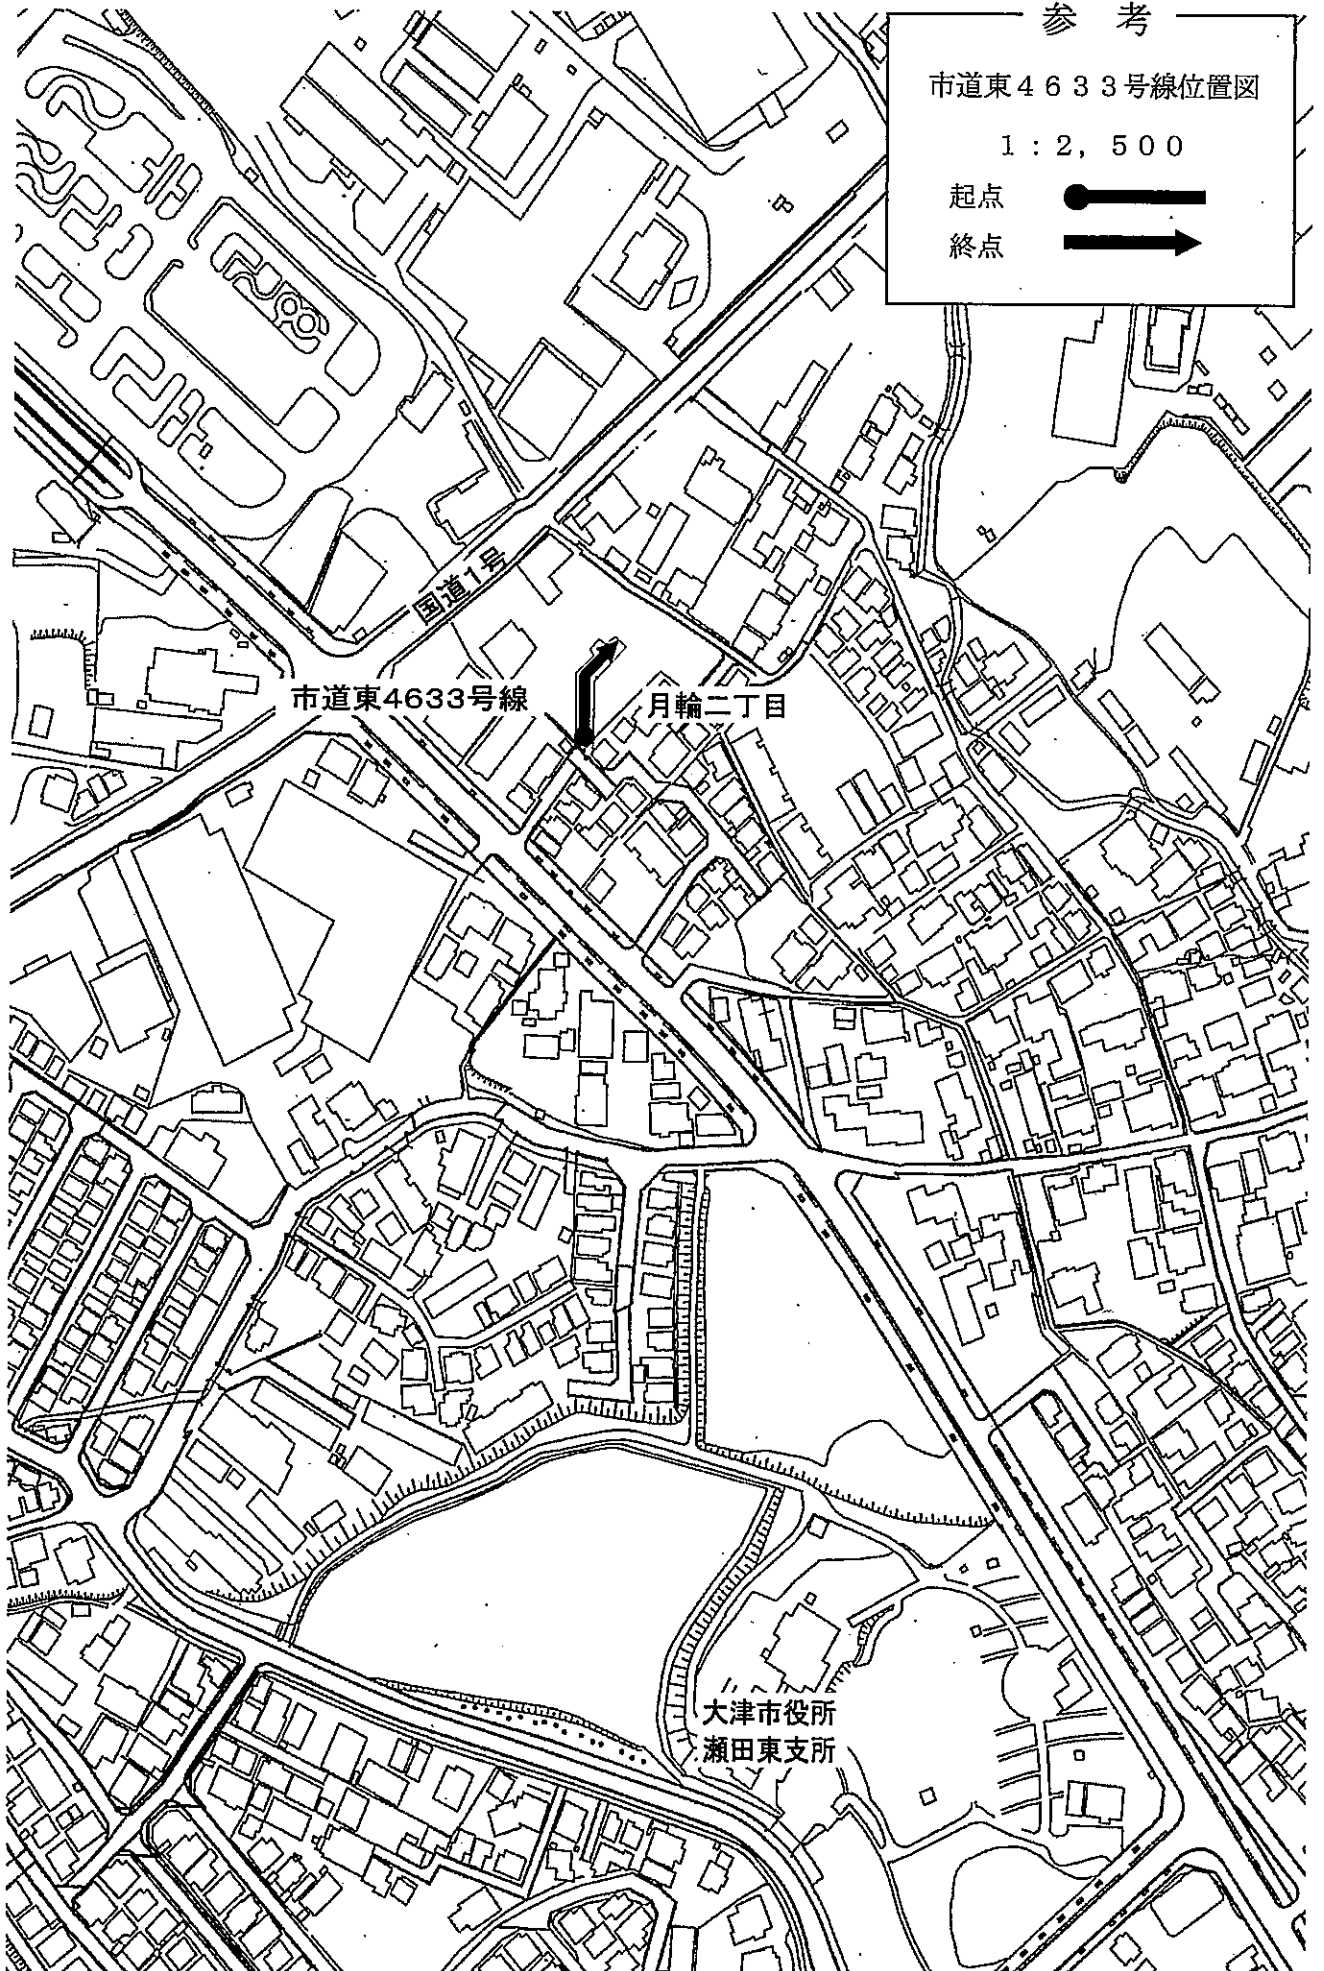

拡大図 1:500

参 考

市道南3039号線位置図

1 : 2, 500

起点

終点

参考

市道東2446号線位置図

1 : 2, 500

起点 
終点 

参考

市道東4633号線位置図

1 : 2, 500

起点 

終点 

参考

市道東4730号線	旧	起点	大津市月輪二丁目字野々宮	
		終点	大津市月輪二丁目字野々宮	
	新	起点	大津市月輪二丁目字野々宮	
		終点	大津市月輪二丁目字野々宮	
市道東4903号線	旧	起点	大津市大萱五丁目字蓮原	
		終点	大津市大萱五丁目字蓮原	
	新	起点	大津市大萱五丁目字蓮原	
		終点	大津市大萱五丁目字蓮原	

参考

市道北1014号線位置図

1 : 2, 500

変更前 ● - - - ->