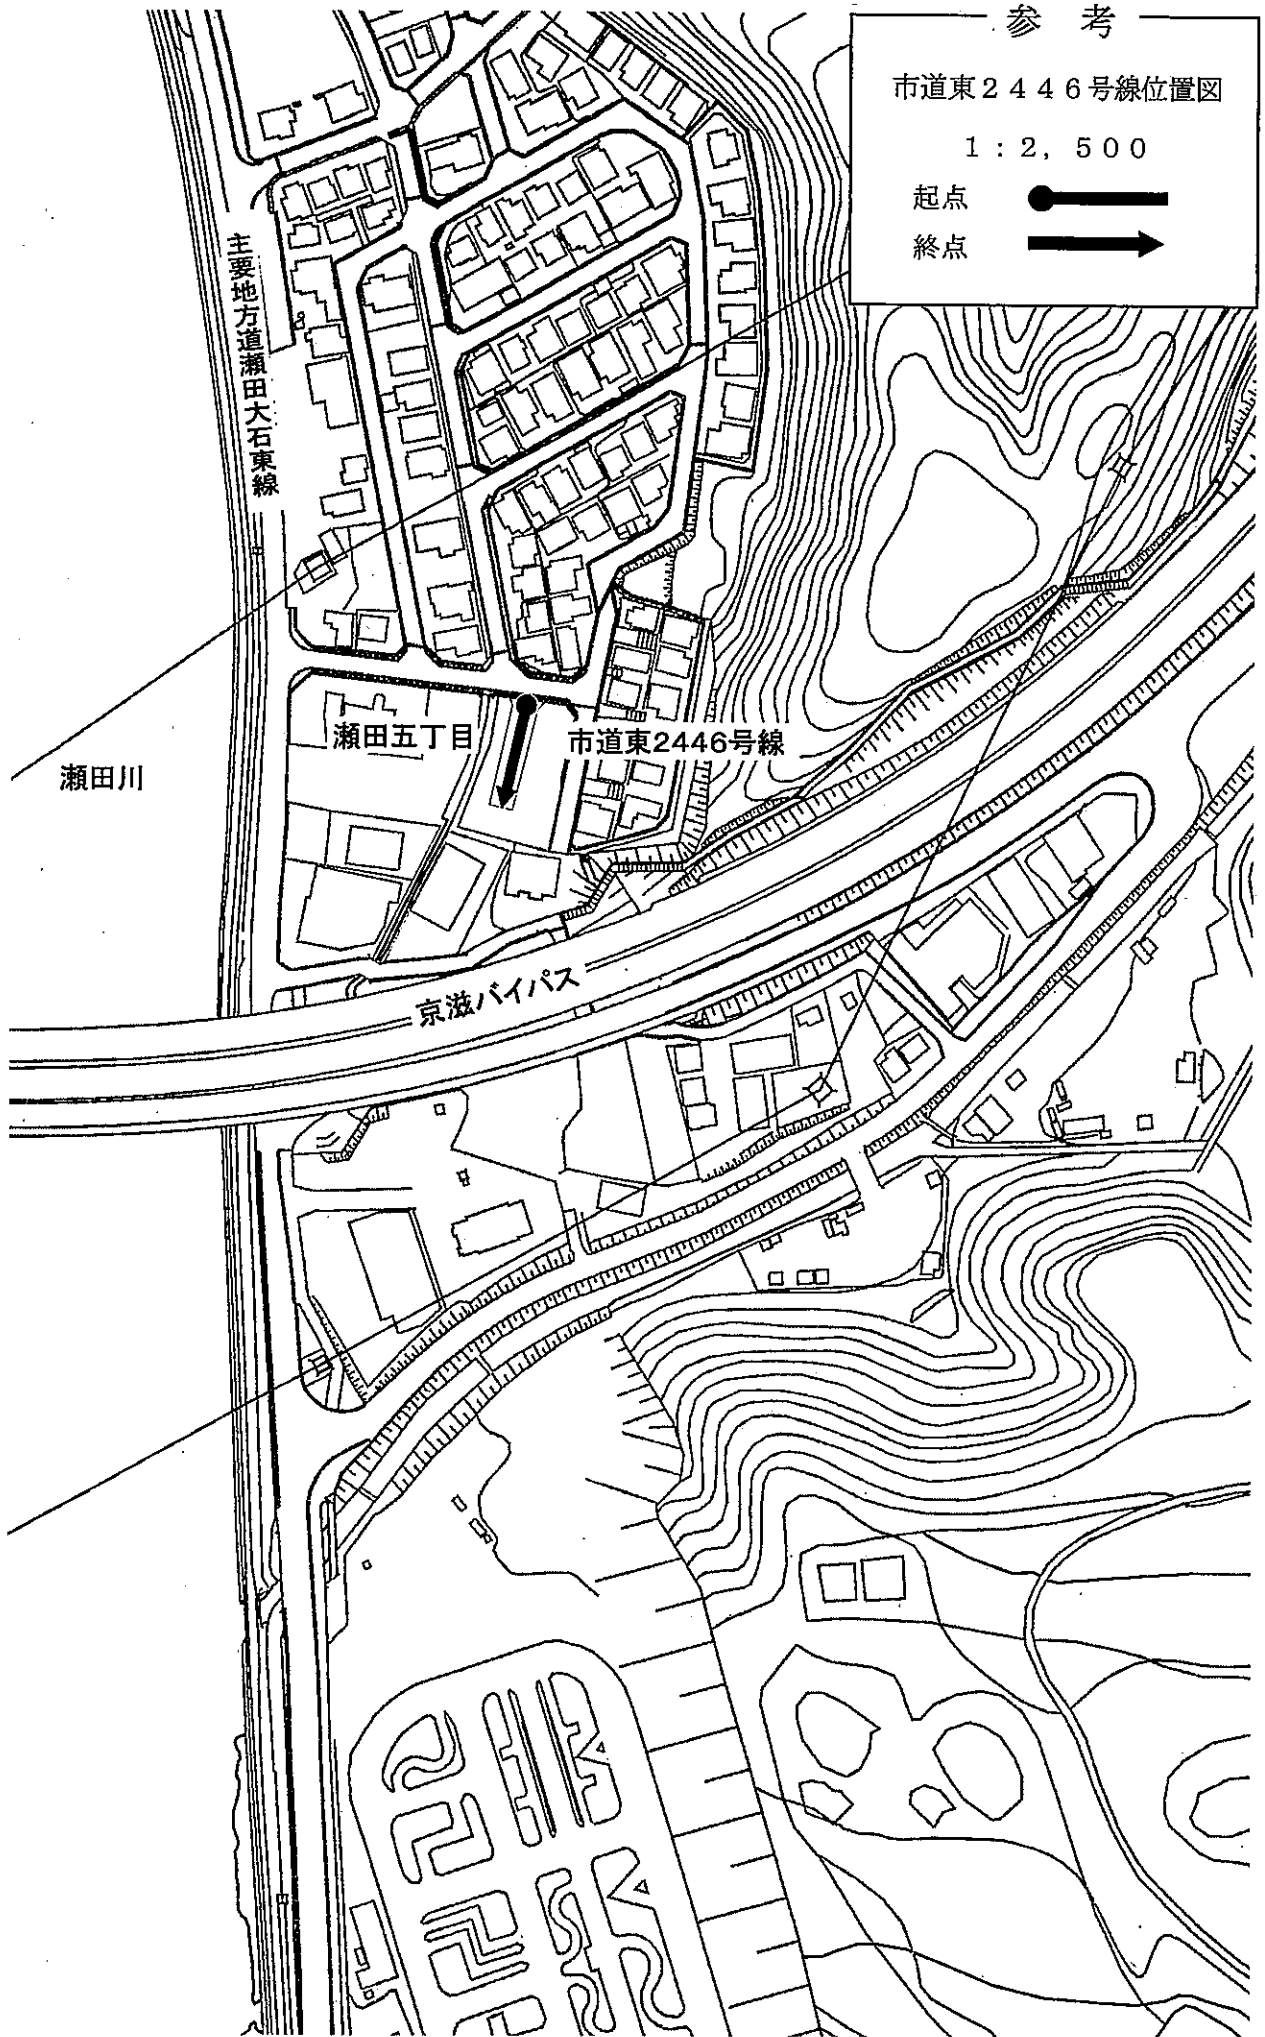

拡大図 1:500

参 考

市道南3039号線位置図

1 : 2, 500

起点

終点

参考

市道東2446号線位置図

1 : 2, 500

起点 
終点 

参考

市道東4633号線位置図

1 : 2, 500

起点 

終点 

参考

市道東4730号線	旧	起点	大津市月輪二丁目字野々宮	
		終点	大津市月輪二丁目字野々宮	
	新	起点	大津市月輪二丁目字野々宮	
		終点	大津市月輪二丁目字野々宮	
市道東4903号線	旧	起点	大津市大萱五丁目字蓮原	
		終点	大津市大萱五丁目字蓮原	
	新	起点	大津市大萱五丁目字蓮原	
		終点	大津市大萱五丁目字蓮原	

参考

市道北1014号線位置図

1 : 2, 500

変更前 ● - - - ->