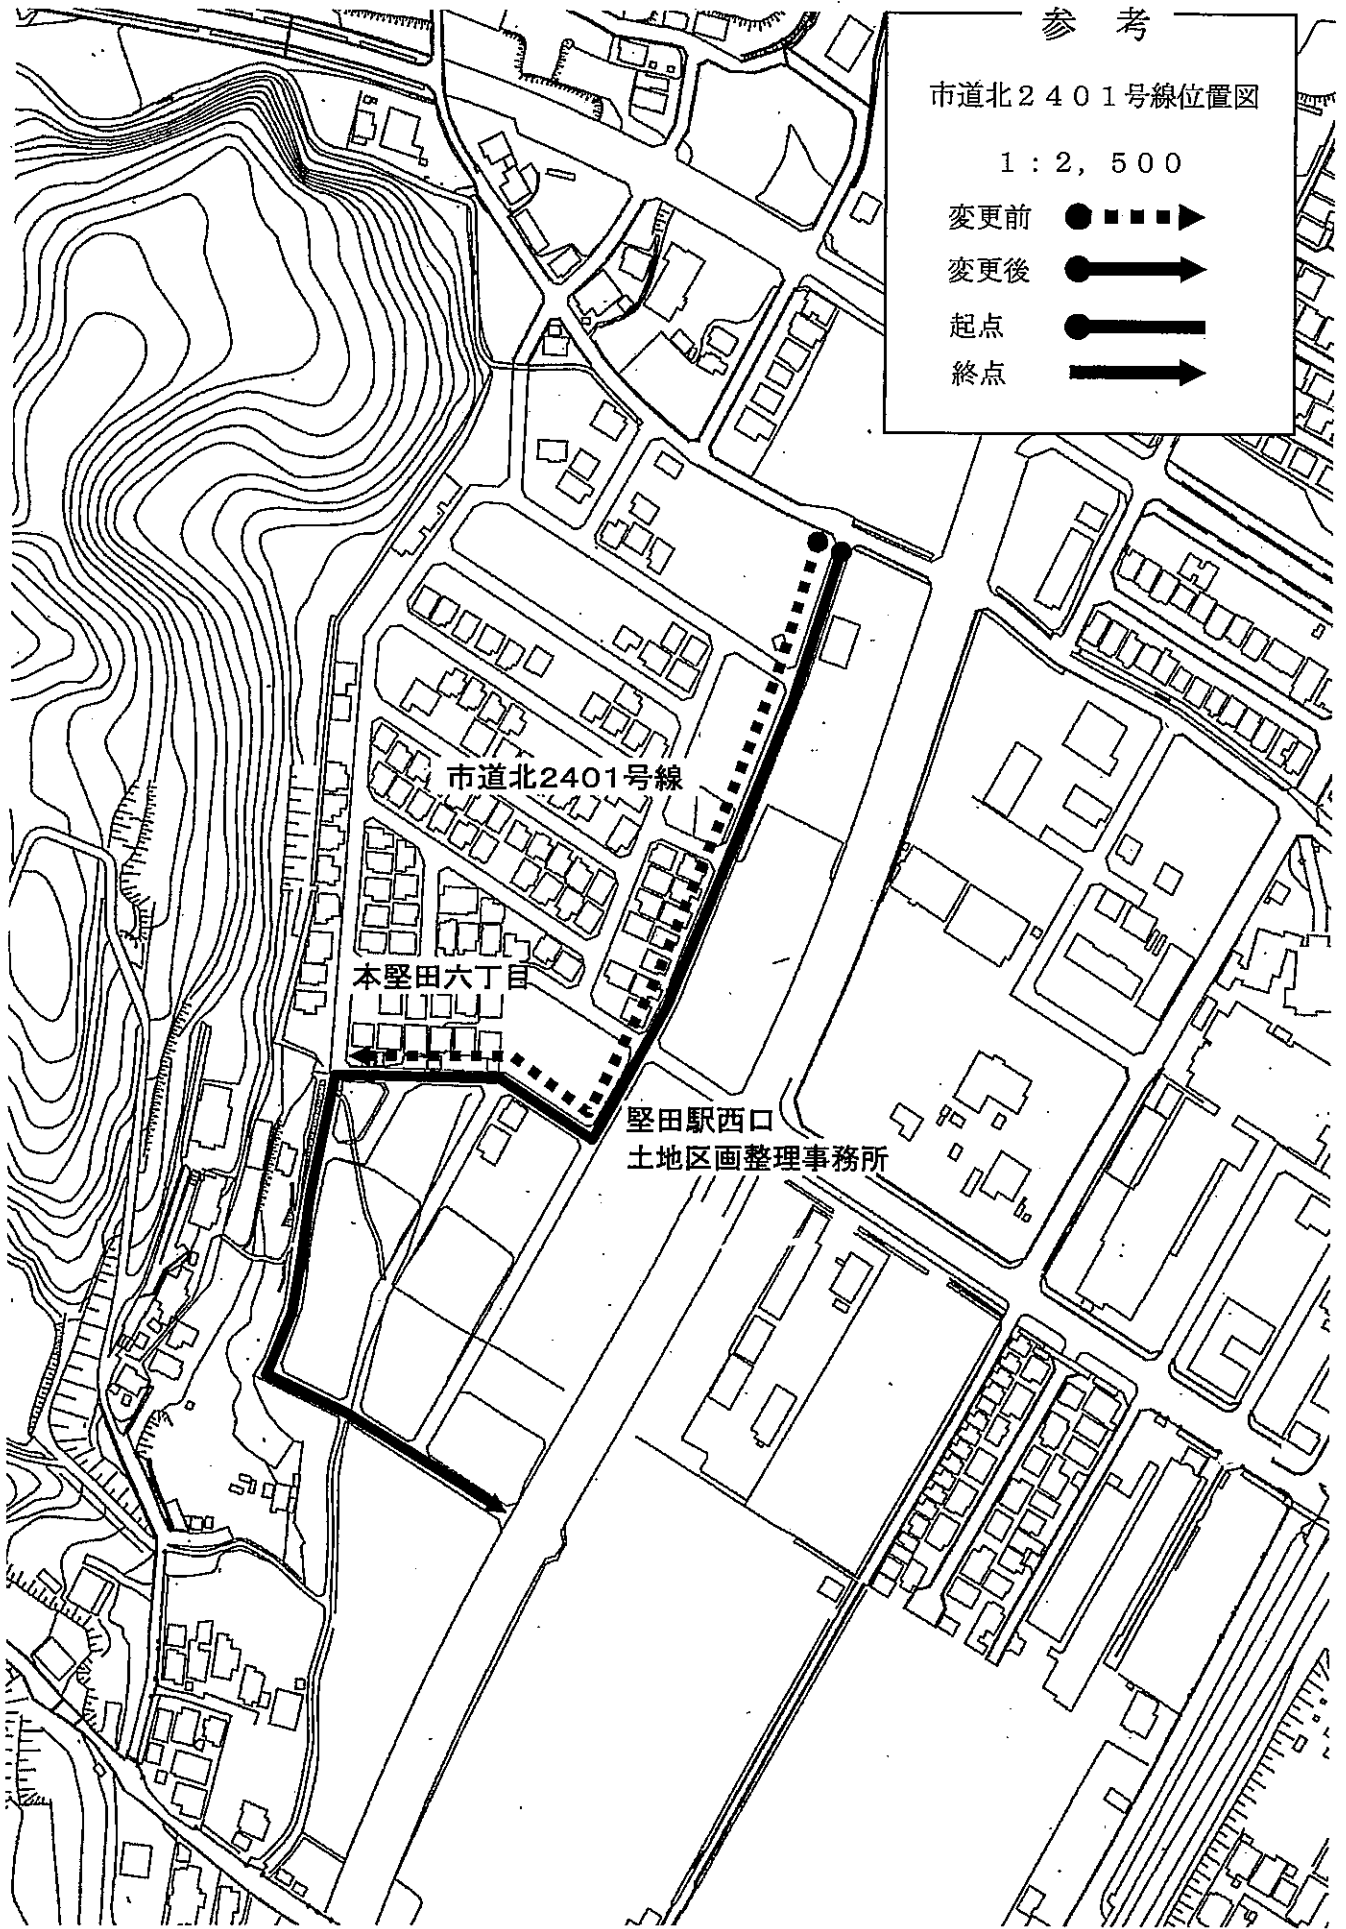

市道東4730号線	旧	起点	大津市月輪二丁目字野々宮	
		終点	大津市月輪二丁目字野々宮	
	新	起点	大津市月輪二丁目字野々宮	
		終点	大津市月輪二丁目字野々宮	
市道東4903号線	旧	起点	大津市大萱五丁目字蓮原	
		終点	大津市大萱五丁目字蓮原	
	新	起点	大津市大萱五丁目字蓮原	
		終点	大津市大萱五丁目字蓮原	

参考

市道北1014号線位置図

1 : 2, 500

変更前 ● - - - ->

変更後 ● - - - ->

起点 ● - - - ->

終点 - - - ->

参考

市道北2401号線位置図

1 : 2, 500

変更前 ● - - - - ->

変更後 ● ————>

起点 ● ————>

終点 ————>

参 考

市道中1053号線位置図

1 : 2, 500

- 変更前 ● ■ ■ ■ ▶
- 変更後 ● ───▶
- 起点 ● ───▶
- 終点 ───▶

市道中1053号線

穴太一丁目