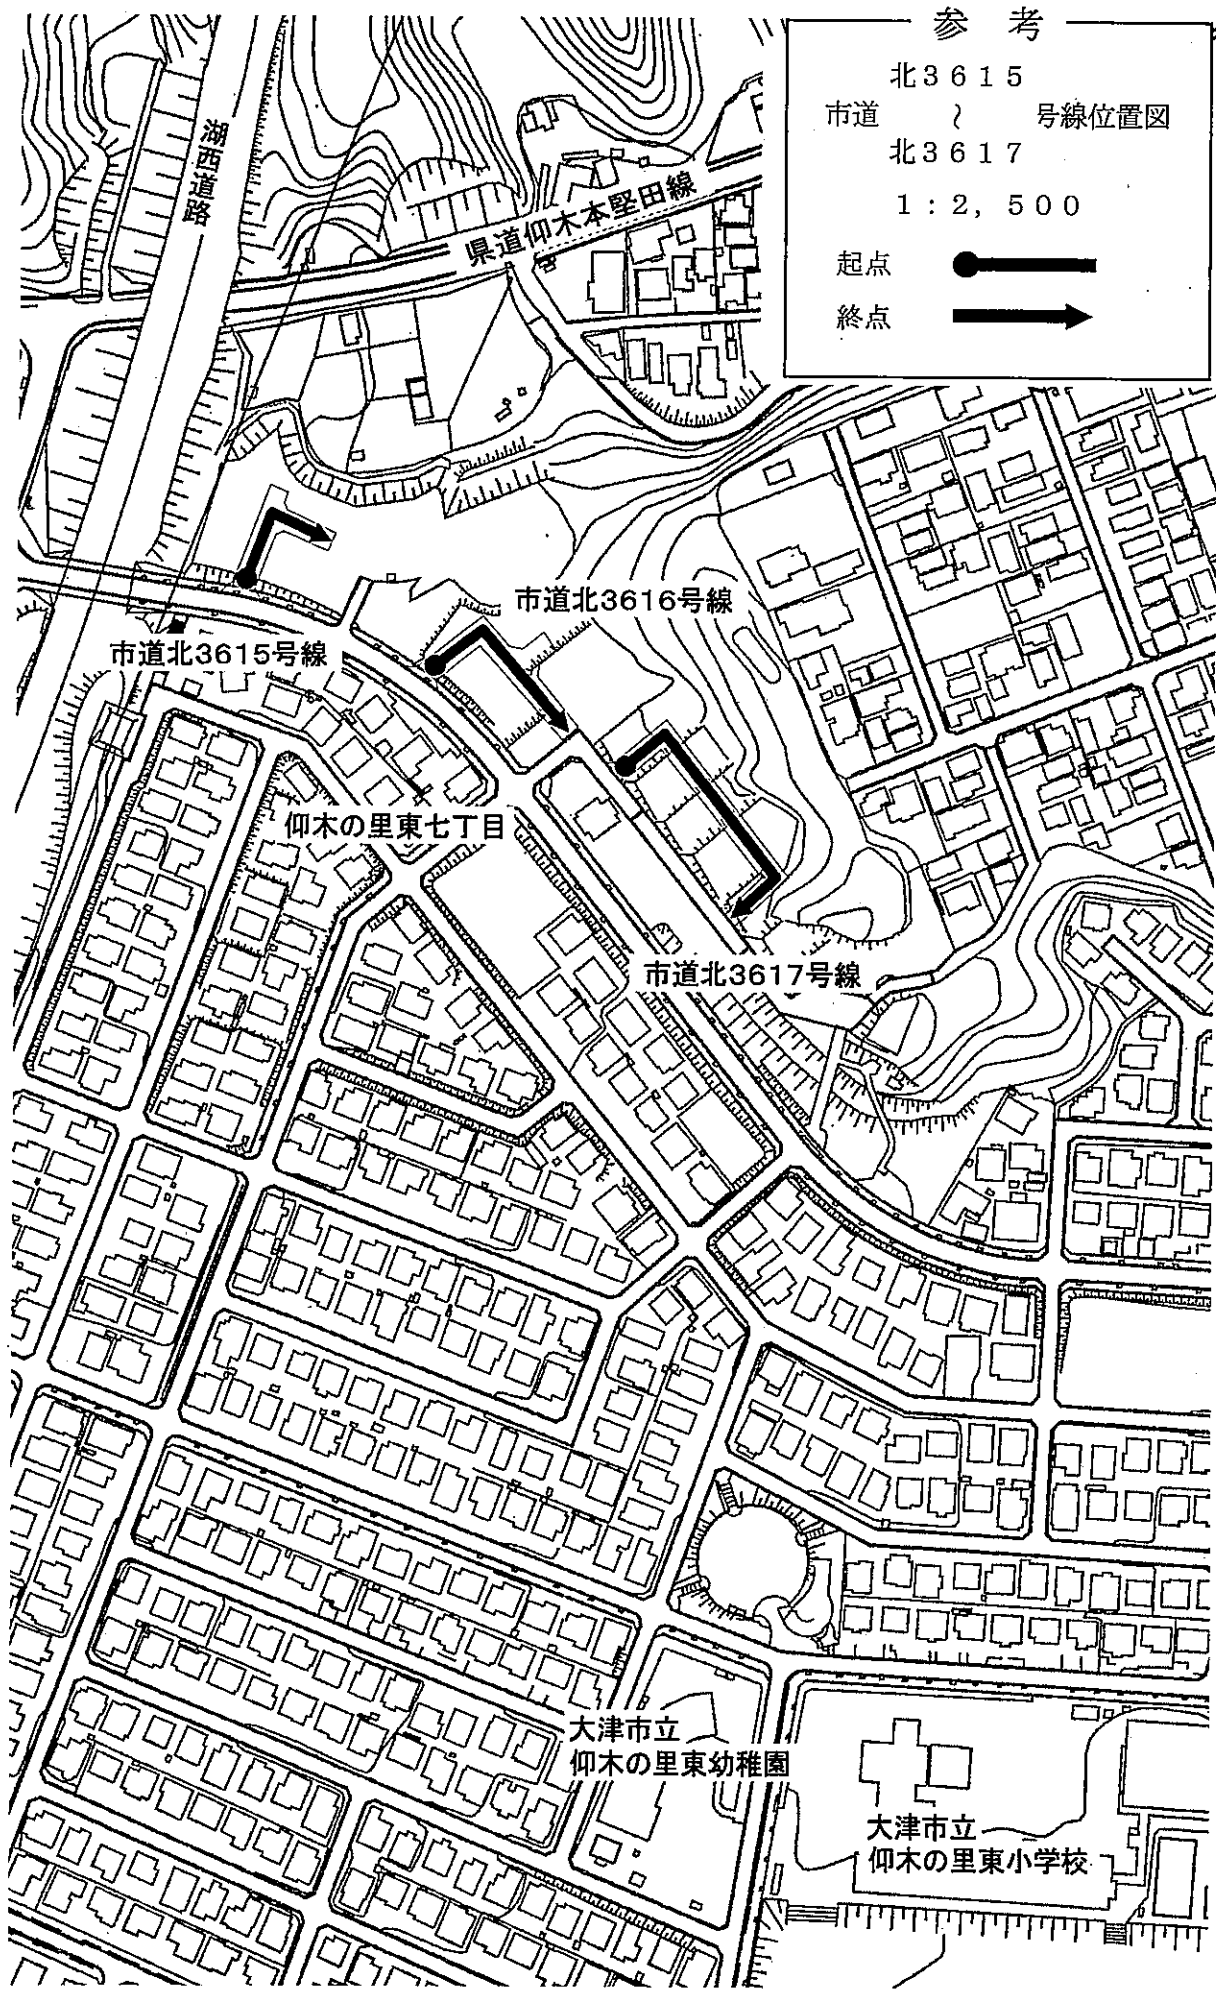

議案第141号

市道の路線の認定について

次のとおり市道の路線を認定することについて、道路法（昭和27年法律第180号）第8条第2項の規定により、議会の議決を求める。

平成28年6月6日提出

大津市長 越 直 美

路線名	起 点 及 び 終 点	重要な経過地
市道北0926号線	起点 大津市伊香立南庄町字架戸 終点 大津市伊香立南庄町字架戸	
市道北2440号線	起点 大津市本堅田六丁目字山手 終点 大津市本堅田六丁目字山手	
市道北2441号線	起点 大津市本堅田六丁目字室 終点 大津市本堅田六丁目字室	
市道北2442号線	起点 大津市本堅田六丁目字室 終点 大津市本堅田六丁目字室	
市道北3615号線	起点 大津市仰木の里東七丁目 終点 大津市仰木の里東七丁目	
市道北3616号線	起点 大津市仰木の里東七丁目 終点 大津市仰木の里東七丁目	
市道北3617号線	起点 大津市仰木の里東七丁目 終点 大津市仰木の里東七丁目	

市道中0493号線	起点 大津市坂本七丁目字天神 終点 大津市坂本七丁目字天神	
市道中0877号線	起点 大津市下阪本三丁目字城畔 終点 大津市下阪本三丁目字城畔	
市道南1059号線	起点 大津市富士見台字櫃田 終点 大津市富士見台字櫃田	
市道南1122号線	起点 大津市富士見台字大谷 終点 大津市富士見台字大谷	
市道南1123号線	起点 大津市富士見台字大谷 終点 大津市富士見台字大谷	
市道南2546号線	起点 大津市国分一丁目字畑ヶ山 終点 大津市国分一丁目字畑ヶ山	
市道南3039号線	起点 大津市石山寺三丁目字寺津 終点 大津市石山寺三丁目字寺津	
市道東2446号線	起点 大津市瀬田五丁目字篠部 終点 大津市瀬田五丁目字篠部	
市道東4633号線	起点 大津市月輪二丁目字天神山 終点 大津市月輪二丁目字天神山	
市道東4971号線	起点 大津市大江一丁目字江崎 終点 大津市大江一丁目字江崎	

参考

北3615
 市道 } 号線位置図
 北3617

1:2,500

起点 ●——→
 終点 ———→

参考

市道中0493号線位置図

1 : 2, 500

起点 

拡大図 1:500

参 考

市道南3039号線位置図

1 : 2, 500

起点

終点

参考

市道東2446号線位置図