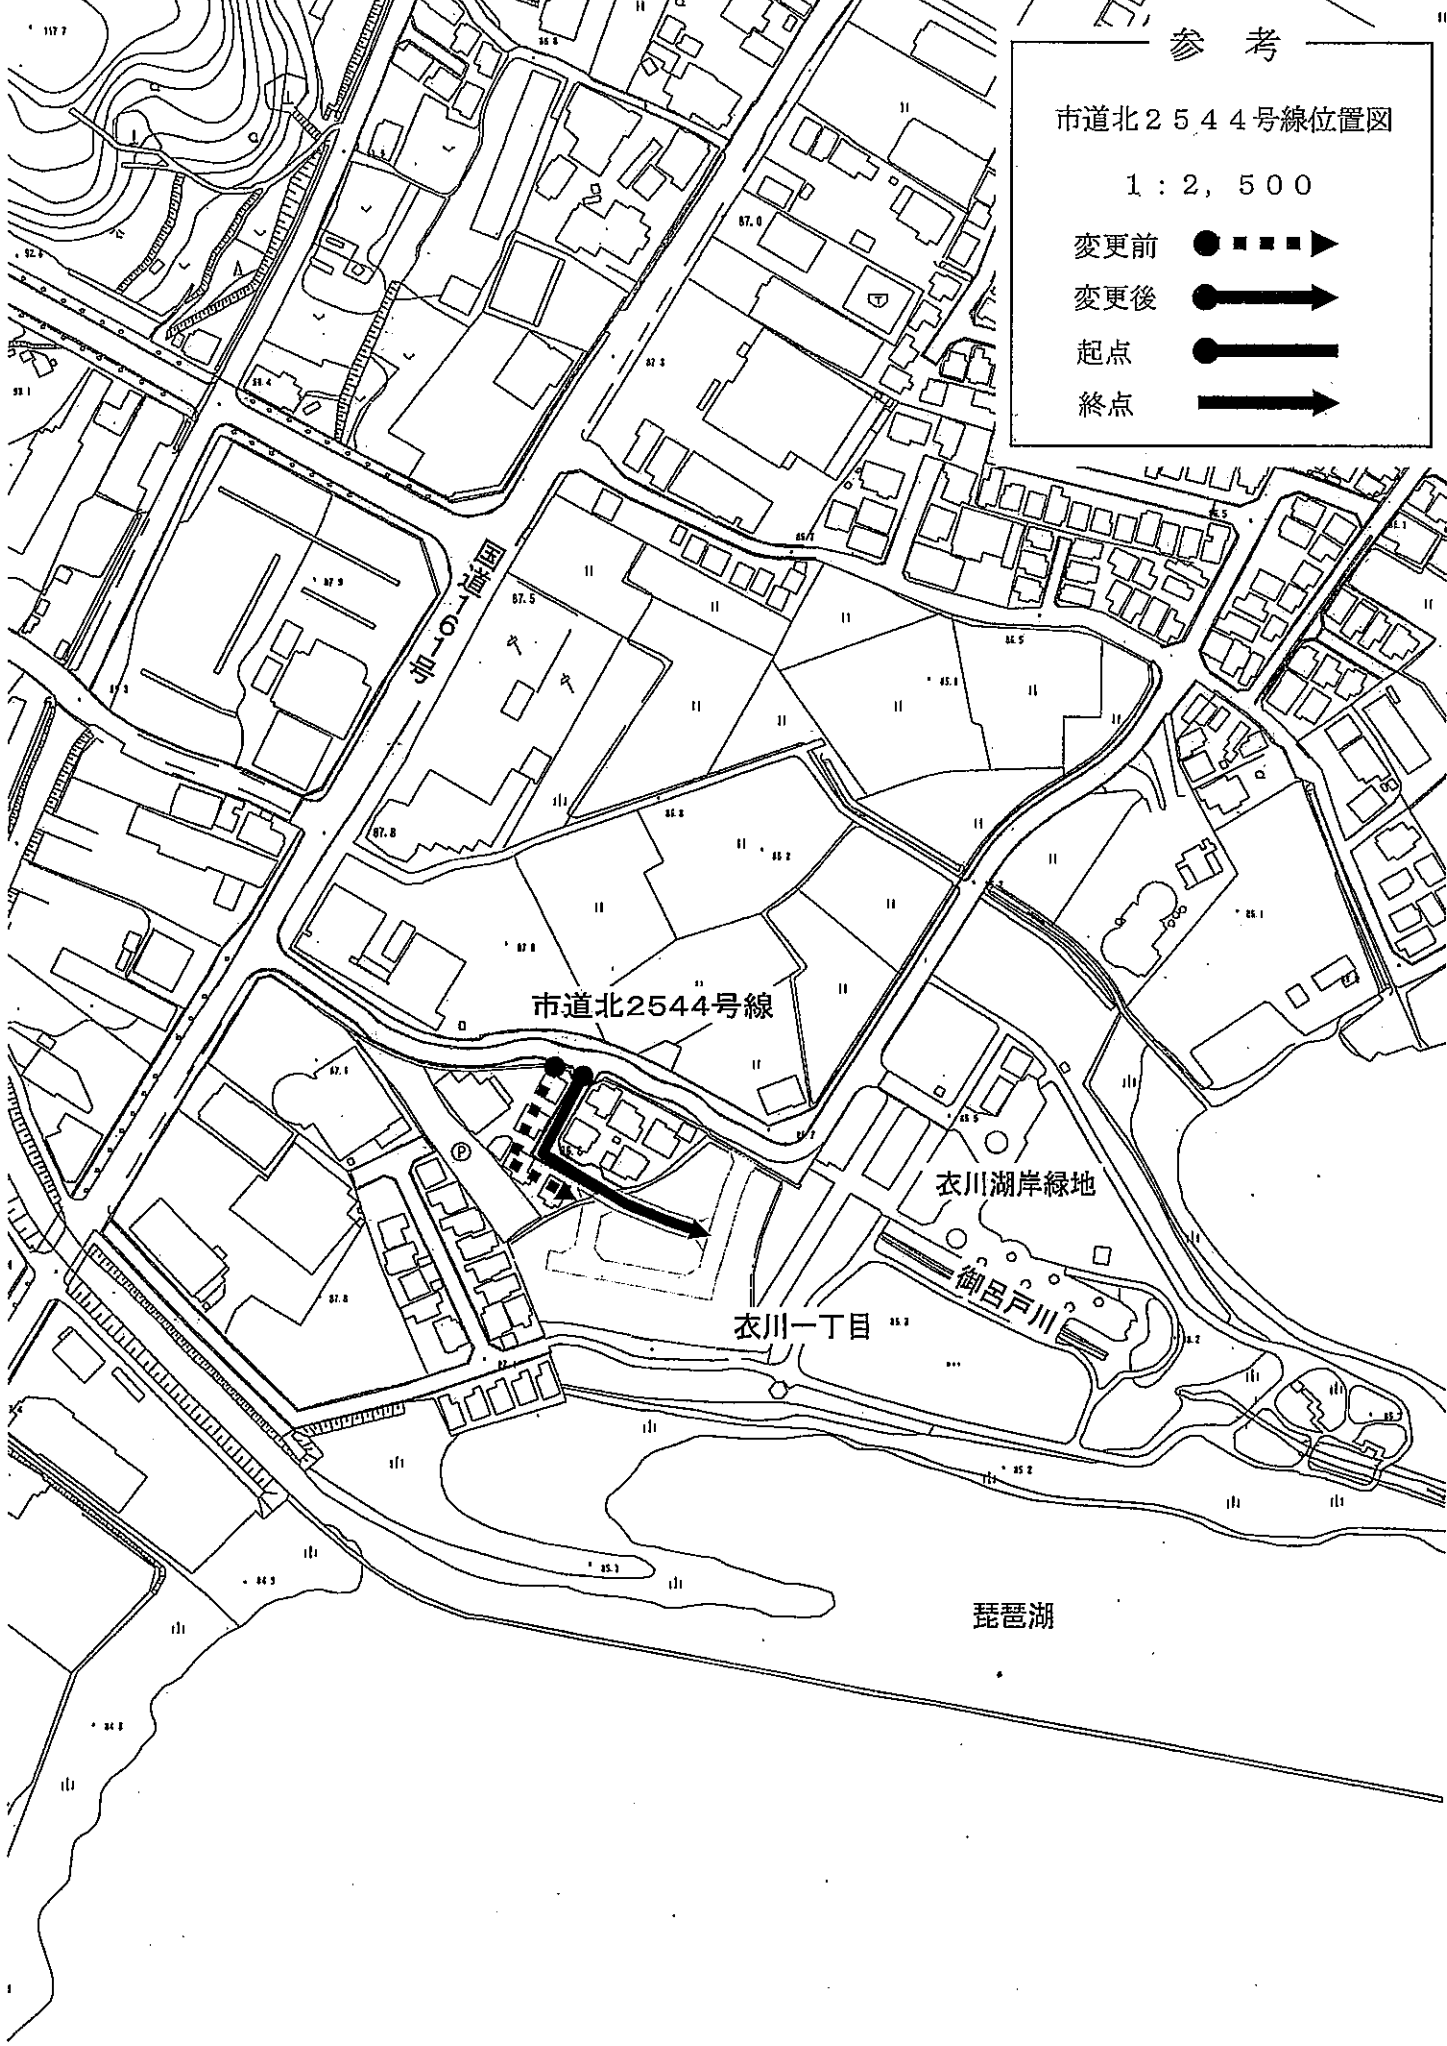

議案第175号

市道の路線の廃止について

次の市道の路線を廃止することについて、道路法（昭和27年法律第180号）第10条第3項の規定により、議会の議決を求める。

平成23年11月29日提出

大津市長 目片 信

路線名	起 点 及 び 終 点	重要な経過地
市道中1257号線	起点 大津市滋賀里四丁目字畔ノ下 終点 大津市滋賀里四丁目字畔ノ下	

参考

市道中1257号線位置図

路線名	起 点 及 び 終 点		重要な経過地
市道幹2154号線	旧	起点 大津市伊香立下在地町字唐崎	
		終点 大津市伊香立下在地町字唐崎	
	新	起点 大津市伊香立下在地町字唐崎	
		終点 大津市伊香立下在地町字本谷	
市道北0004号線	旧	起点 大津市葛川細川町	
		終点 大津市葛川貫井町	
	新	起点 大津市葛川細川町	
		終点 大津市葛川貫井町	
市道北0917号線	旧	起点 大津市伊香立南庄町字前田	
		終点 大津市伊香立南庄町字惣井	
	新	起点 大津市伊香立南庄町字前田	
		終点 大津市伊香立南庄町字惣井	
市道北1031号線	旧	起点 大津市真野六丁目	
		終点 大津市真野六丁目	
	新	起点 大津市真野六丁目	
		終点 大津市真野六丁目	

市道北1031号線位置図

1 : 2,500

変更前 ● ■ ■ ■ ▶

変更後 ● ─▶

起点 ● ─▶

終点 ─▶

琵琶湖

参 考

市道北2544号線位置図

1 : 2, 500

変更前 ● — — — — —▶

変更後 ● —————▶

起点 ● —————▶

終点 —————▶

市道北2544号線

衣川湖岸緑地