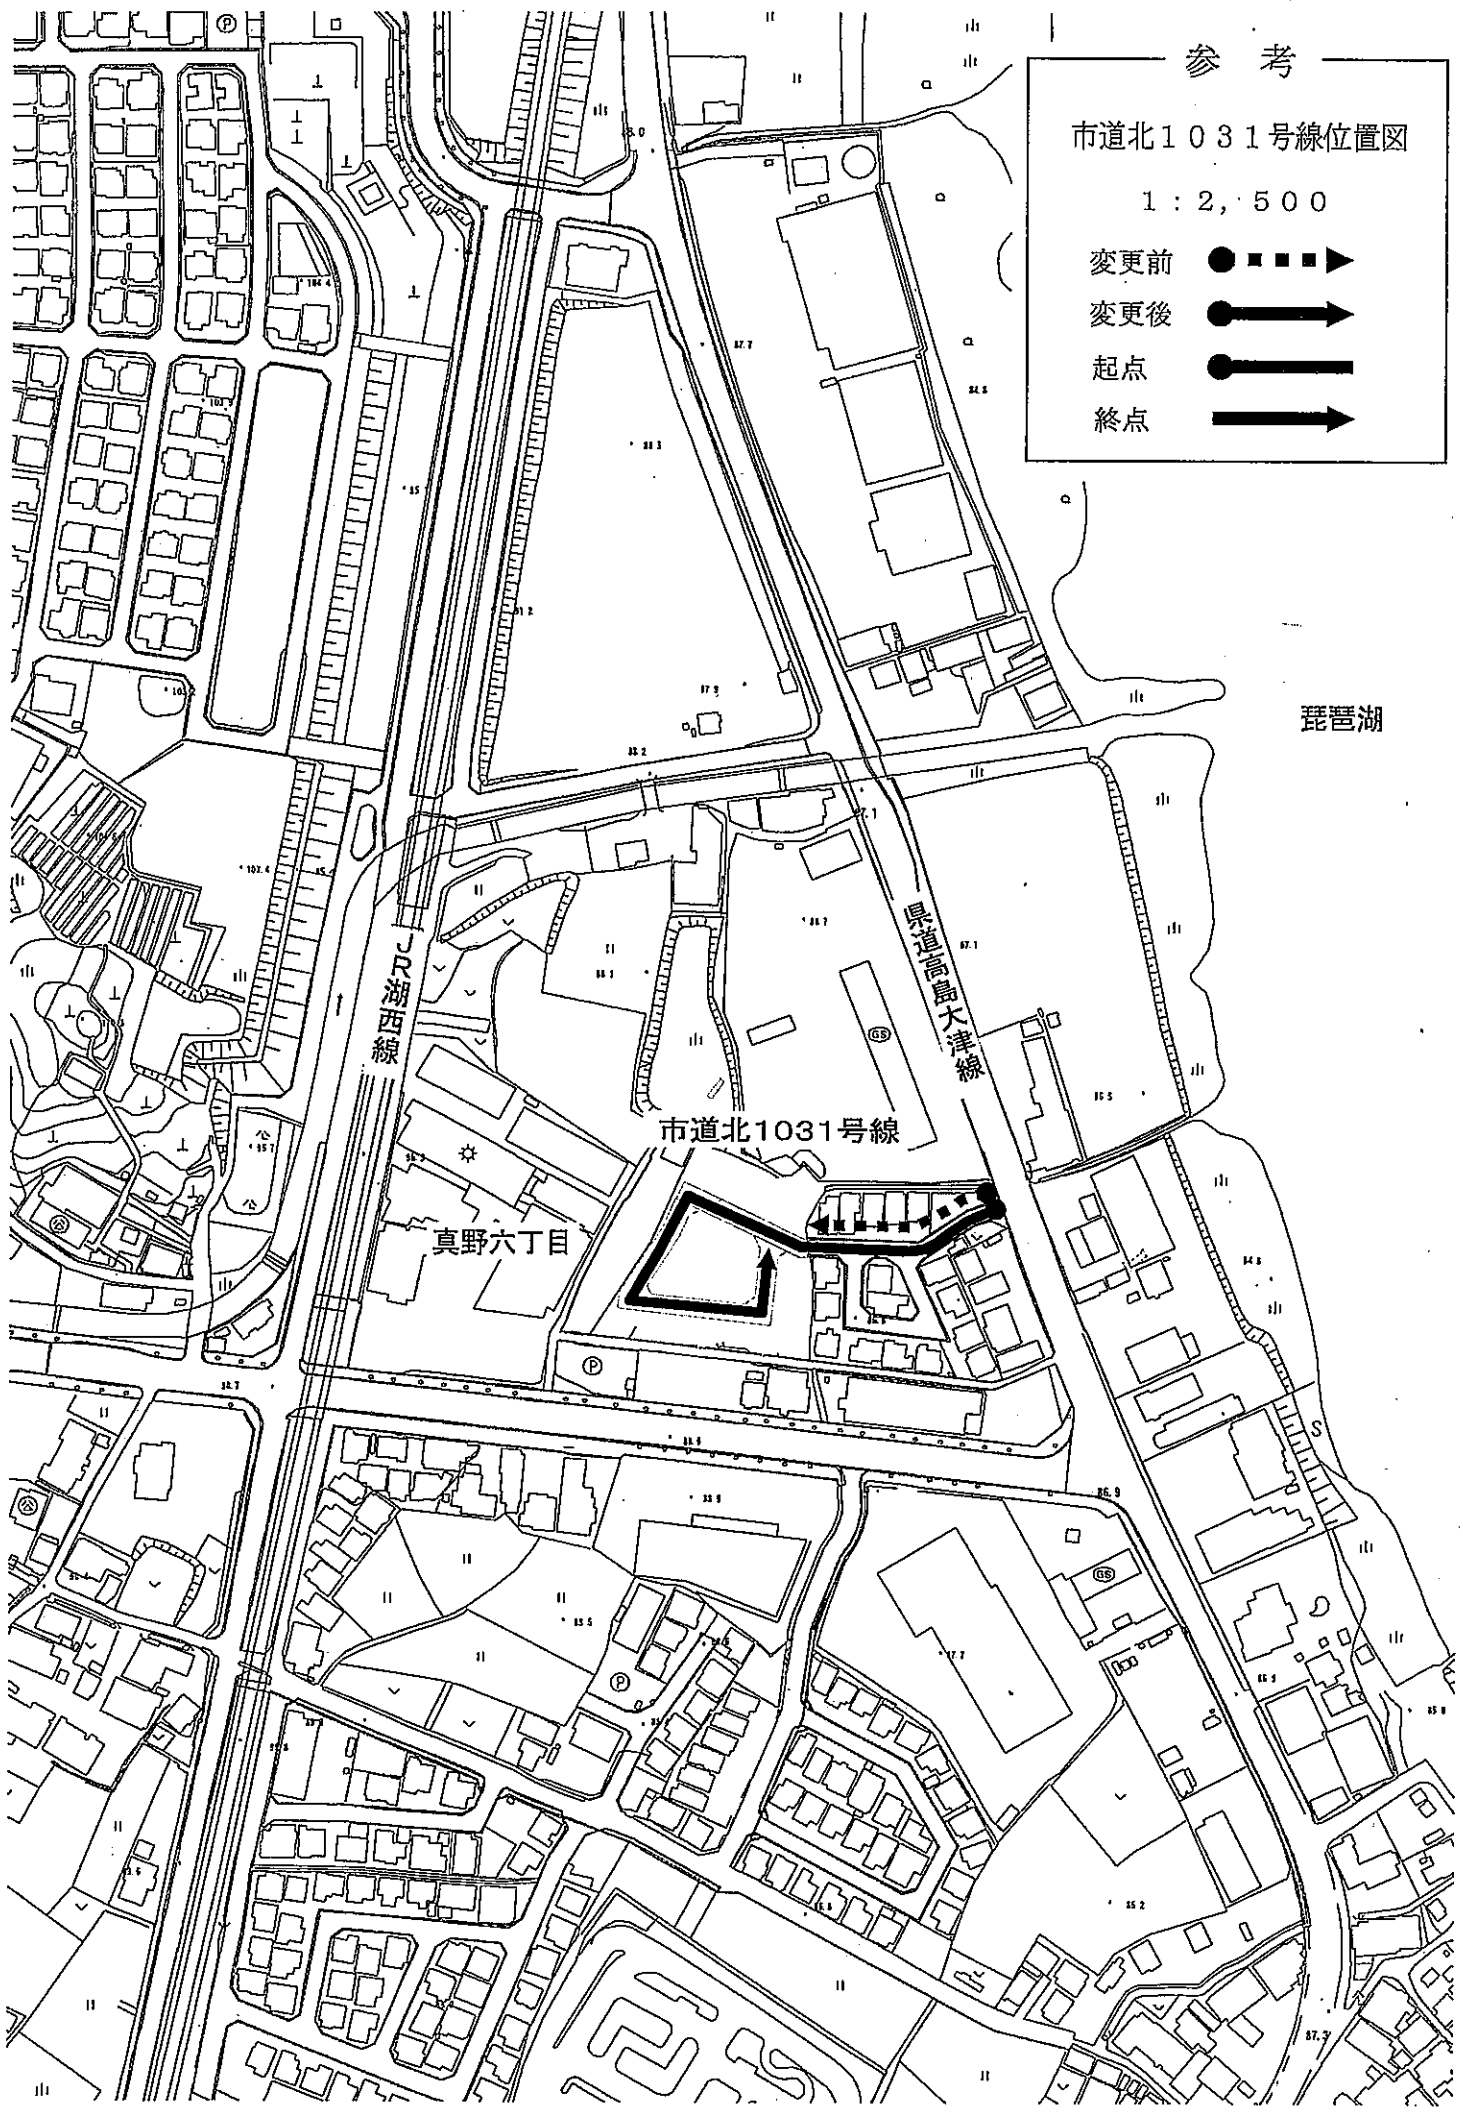

議案第175号

市道の路線の廃止について

次の市道の路線を廃止することについて、道路法（昭和27年法律第180号）第10条第3項の規定により、議会の議決を求める。

平成23年11月29日提出

大津市長 目片 信

路線名	起 点 及 び 終 点	重要な経過地
市道中1257号線	起点 大津市滋賀里四丁目字畔ノ下 終点 大津市滋賀里四丁目字畔ノ下	

参考

市道中1257号線位置図

路線名	起 点 及 び 終 点		重要な経過地
市道幹2154号線	旧	起点 大津市伊香立下在地町字唐崎	
		終点 大津市伊香立下在地町字唐崎	
	新	起点 大津市伊香立下在地町字唐崎	
		終点 大津市伊香立下在地町字本谷	
市道北0004号線	旧	起点 大津市葛川細川町	
		終点 大津市葛川貫井町	
	新	起点 大津市葛川細川町	
		終点 大津市葛川貫井町	
市道北0917号線	旧	起点 大津市伊香立南庄町字前田	
		終点 大津市伊香立南庄町字惣井	
	新	起点 大津市伊香立南庄町字前田	
		終点 大津市伊香立南庄町字惣井	
市道北1031号線	旧	起点 大津市真野六丁目	
		終点 大津市真野六丁目	
	新	起点 大津市真野六丁目	
		終点 大津市真野六丁目	

市道北1031号線位置図

1 : 2,500

変更前 ● ■ ■ ■ ▶

変更後 ● ─▶

起点 ● ─▶

終点 ─▶

琵琶湖

参 考

市道北2544号線位置図

1 : 2, 500

変更前 ● — — — — —▶

変更後 ● —————▶

起点 ● —————▶

終点 —————▶

市道北2544号線

衣川湖岸緑地