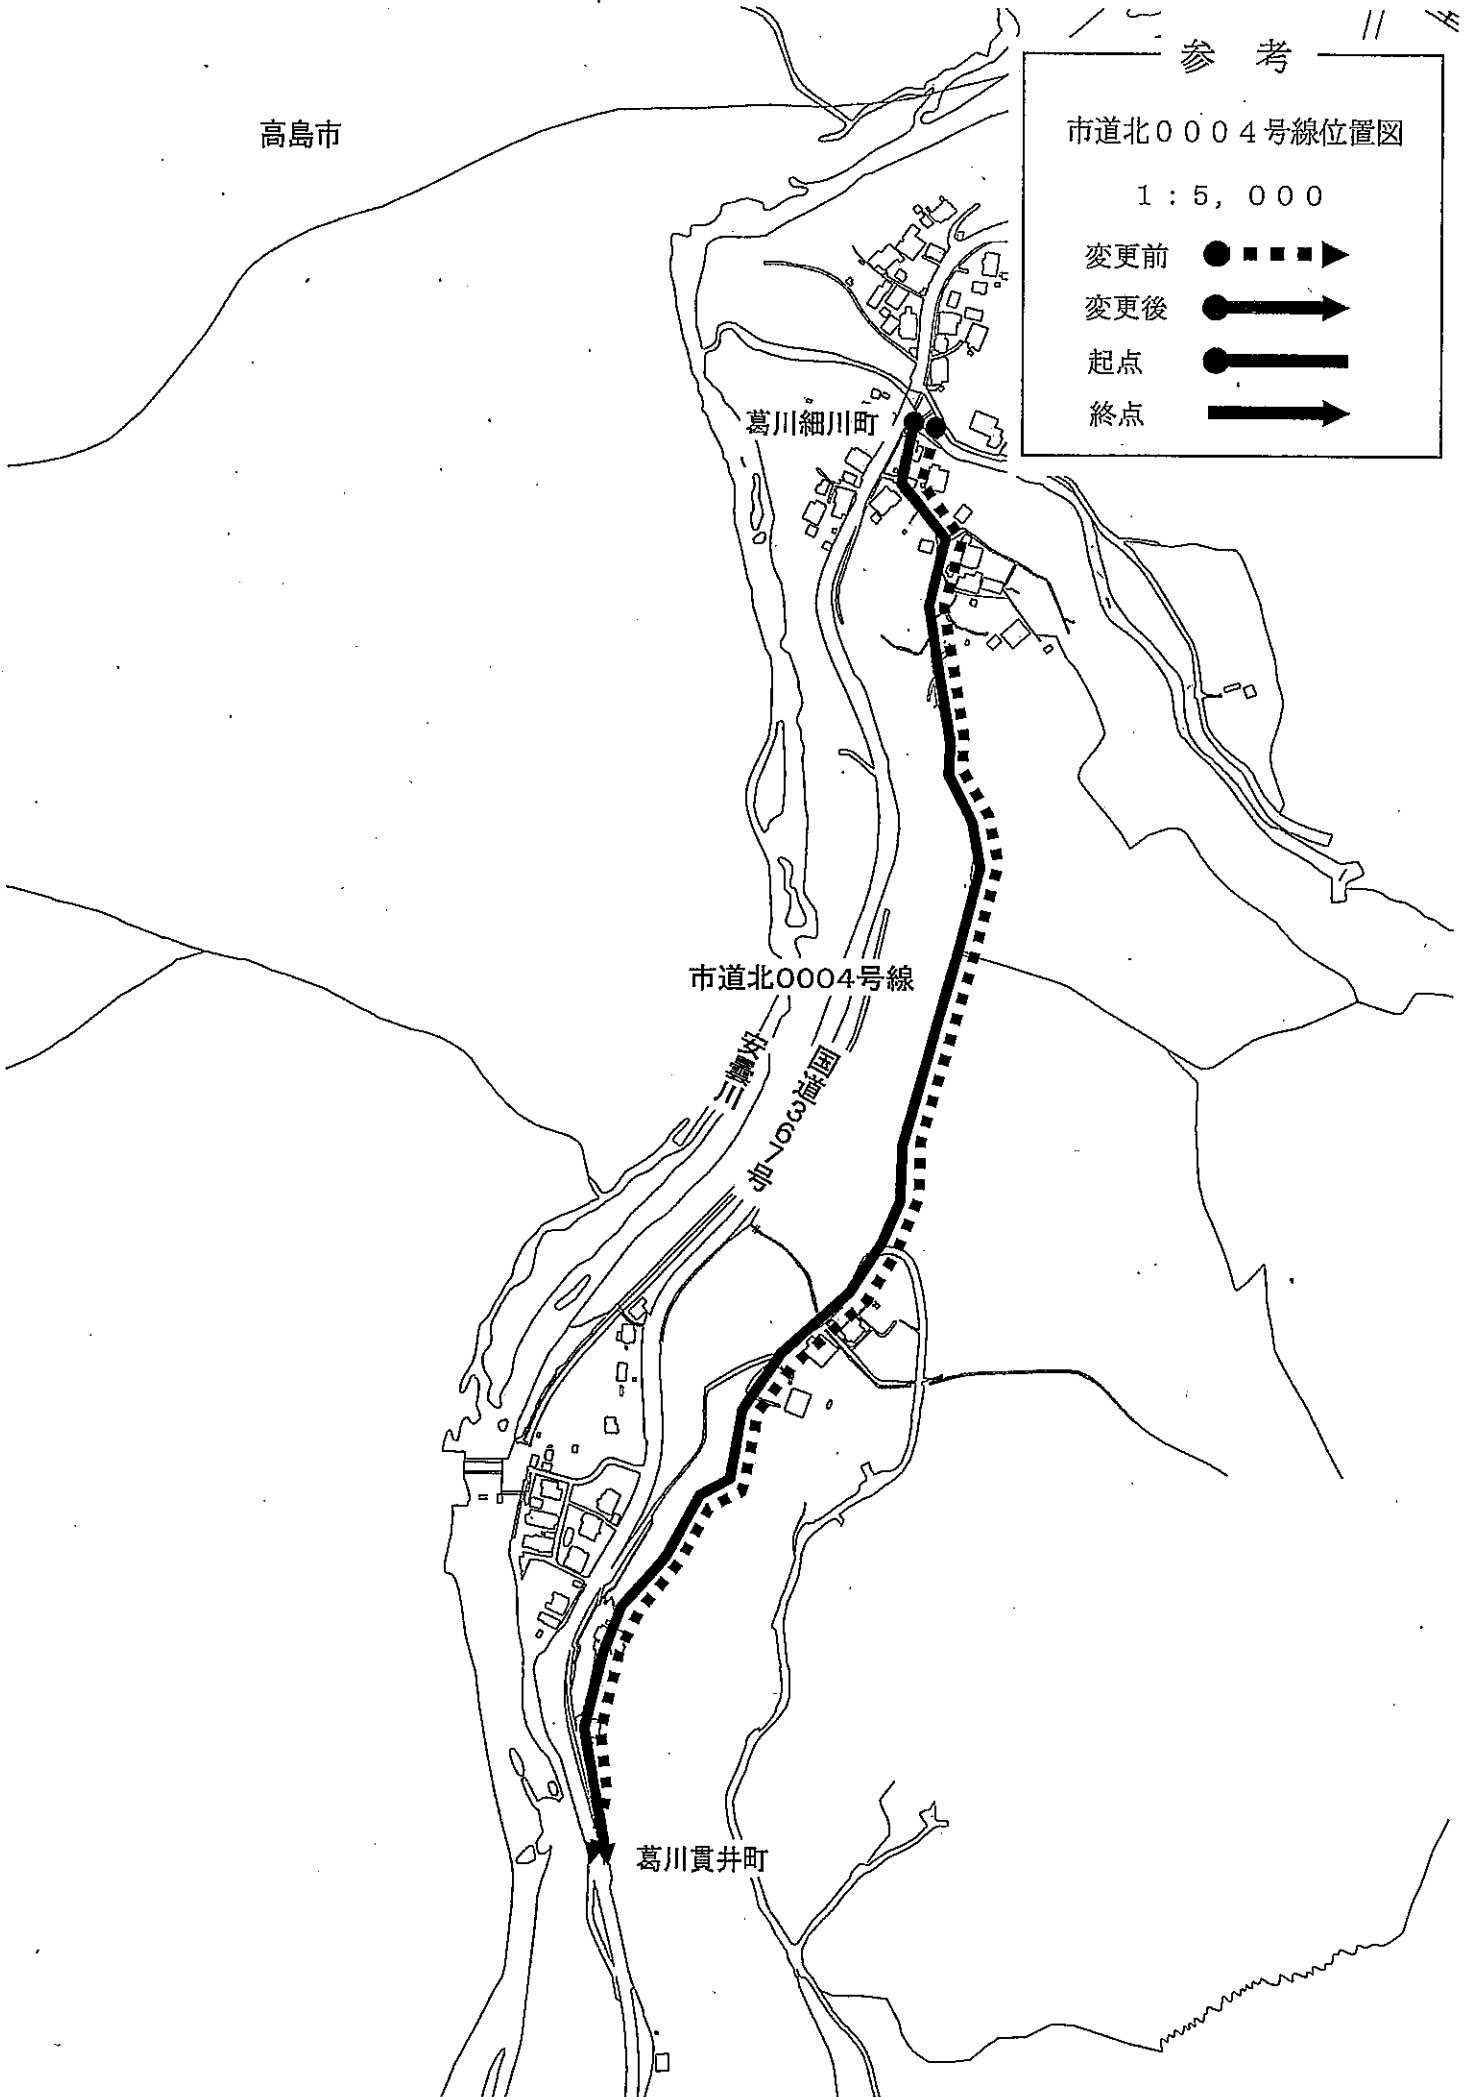

市道北0004号線位置図

1 : 5, 000

- 変更前 ● ■ ■ ■ ▶
- 変更後 ● ■ ■ ■ ▶
- 起点 ● ■ ■ ■
- 終点 ■ ■ ■ ■ ▶

高島市

葛川細川町

市道北0004号線

葛川貫井町