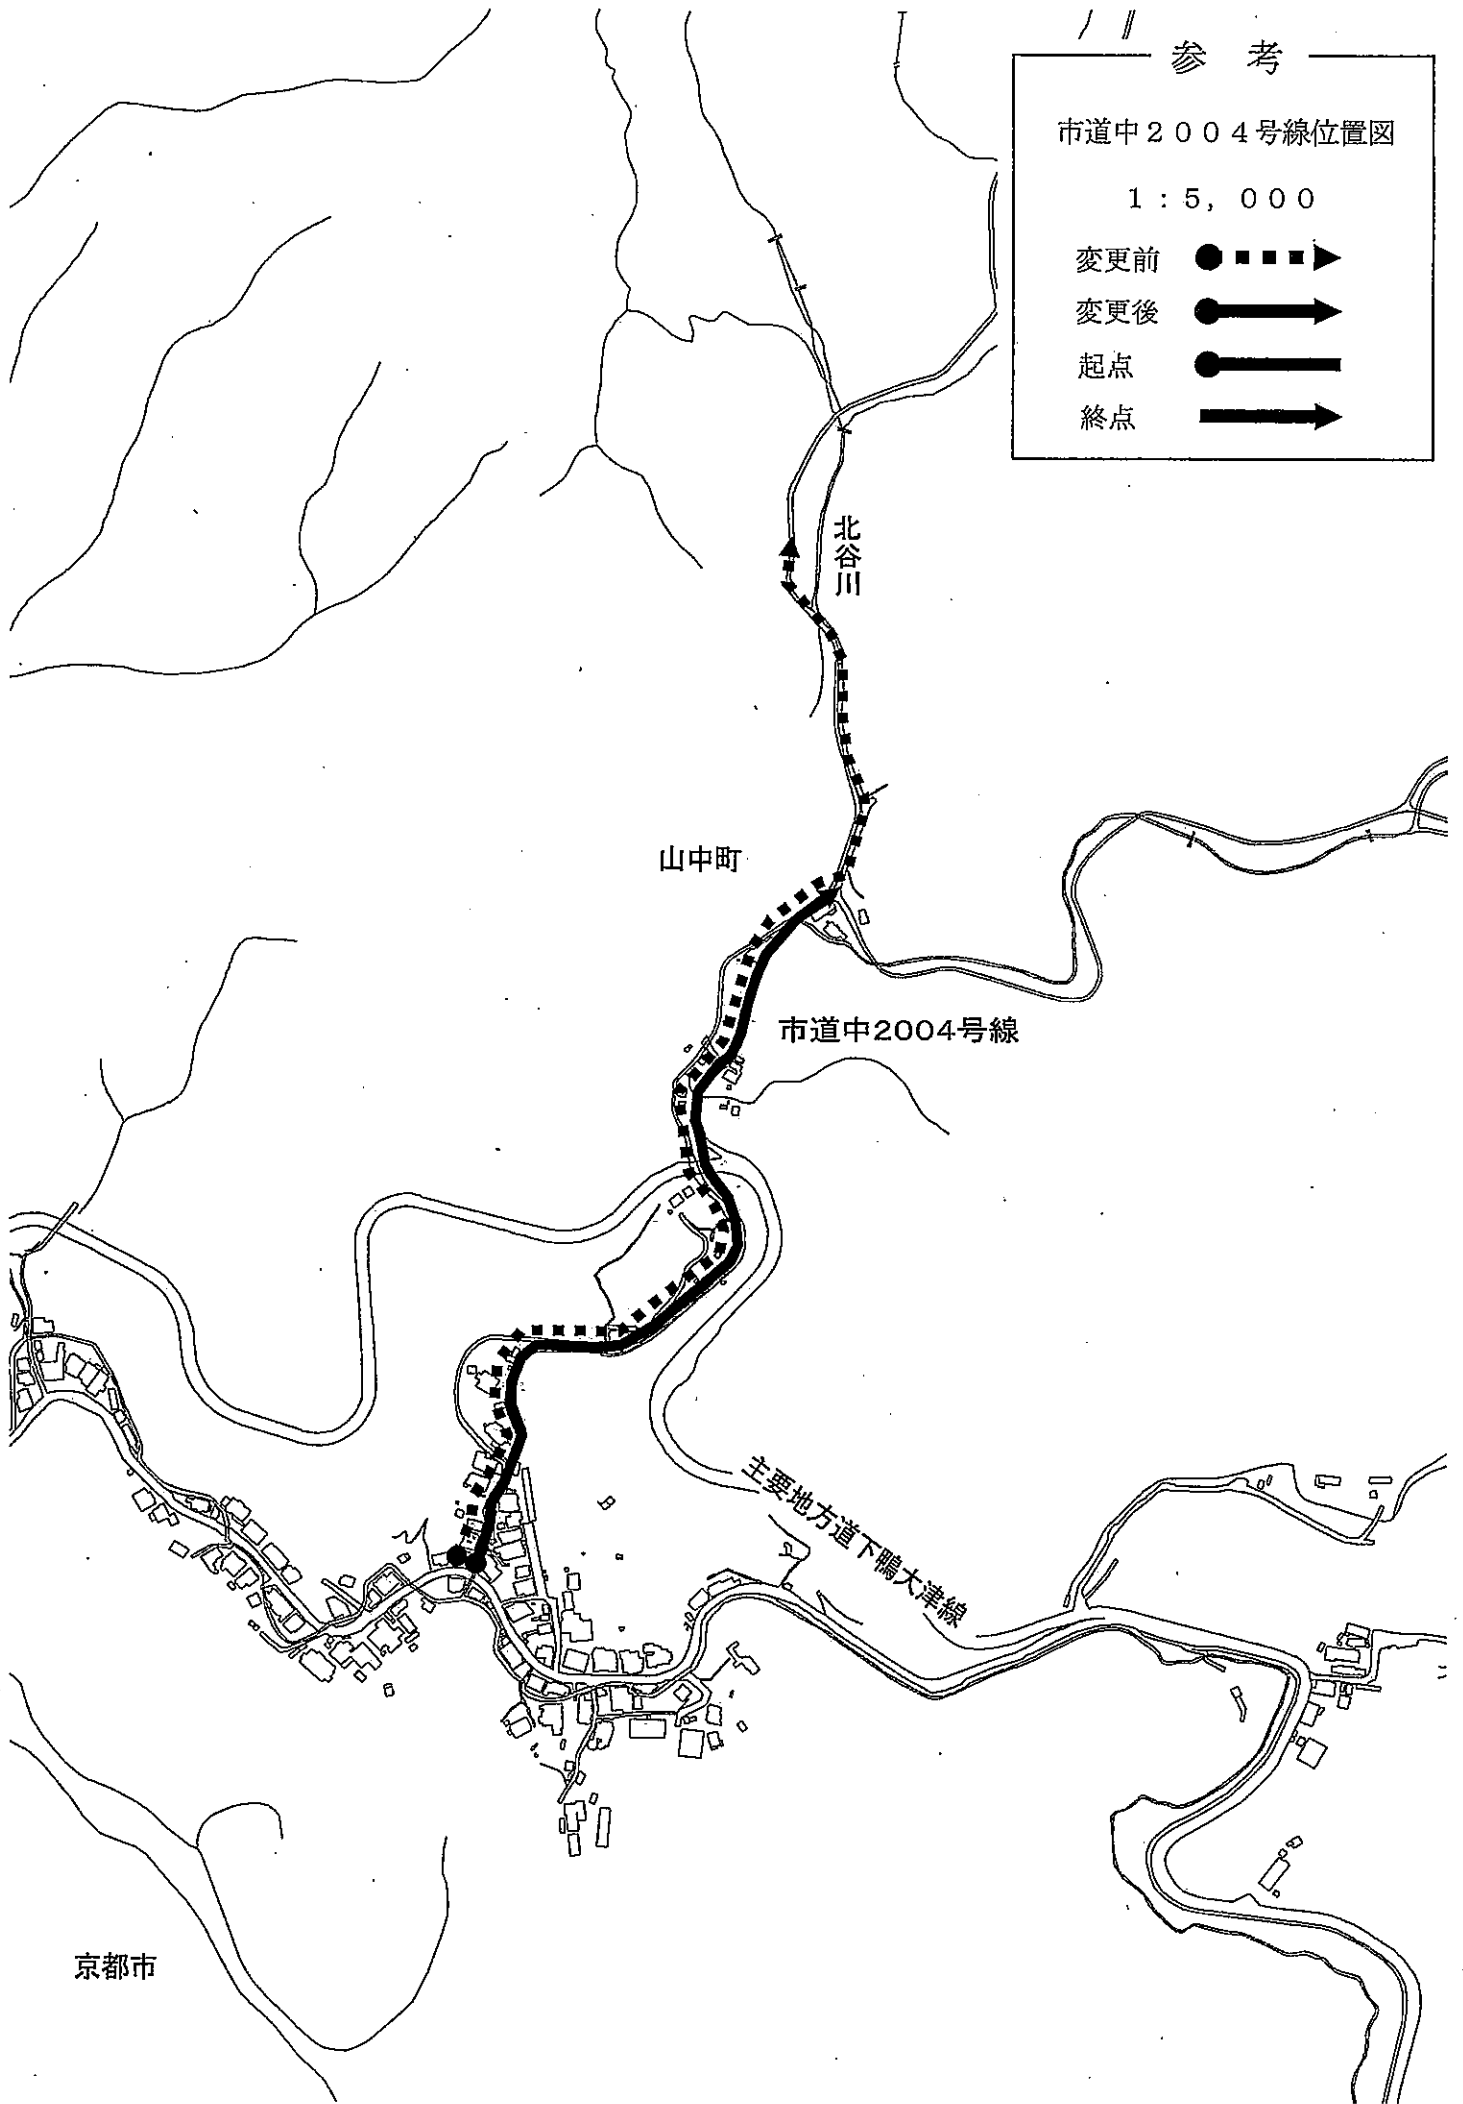

議案第175号

市道の路線の廃止について

次の市道の路線を廃止することについて、道路法（昭和27年法律第180号）第10条第3項の規定により、議会の議決を求める。

平成23年11月29日提出

大津市長 目片 信

路線名	起 点 及 び 終 点	重要な経過地
市道中1257号線	起点 大津市滋賀里四丁目字畔ノ下 終点 大津市滋賀里四丁目字畔ノ下	

参考

市道中1257号線位置図

路線名	起 点 及 び 終 点		重要な経過地
市道幹2154号線	旧	起点 大津市伊香立下在地町字唐崎	
		終点 大津市伊香立下在地町字唐崎	
	新	起点 大津市伊香立下在地町字唐崎	
		終点 大津市伊香立下在地町字本谷	
市道北0004号線	旧	起点 大津市葛川細川町	
		終点 大津市葛川貫井町	
	新	起点 大津市葛川細川町	
		終点 大津市葛川貫井町	
市道北0917号線	旧	起点 大津市伊香立南庄町字前田	
		終点 大津市伊香立南庄町字惣井	
	新	起点 大津市伊香立南庄町字前田	
		終点 大津市伊香立南庄町字惣井	
市道北1031号線	旧	起点 大津市真野六丁目	
		終点 大津市真野六丁目	
	新	起点 大津市真野六丁目	
		終点 大津市真野六丁目	

起点 ● ■ ■ ■ ▶

終点 ● ■ ■ ■ ▶

市道中2001号線

山中町

主要地方道下鴨大津線

参考

市道中2004号線位置図

1 : 5, 000

- 変更前 ● - - - - ->
- 変更後 ● ————>
- 起点 ● ————
- 終点 ————>

参考

市道南3341号線位置図

1 : 2, 500

変更前 ● - - - - ->

変更後 ● ————>

起点 ● ————>

終点 ————>