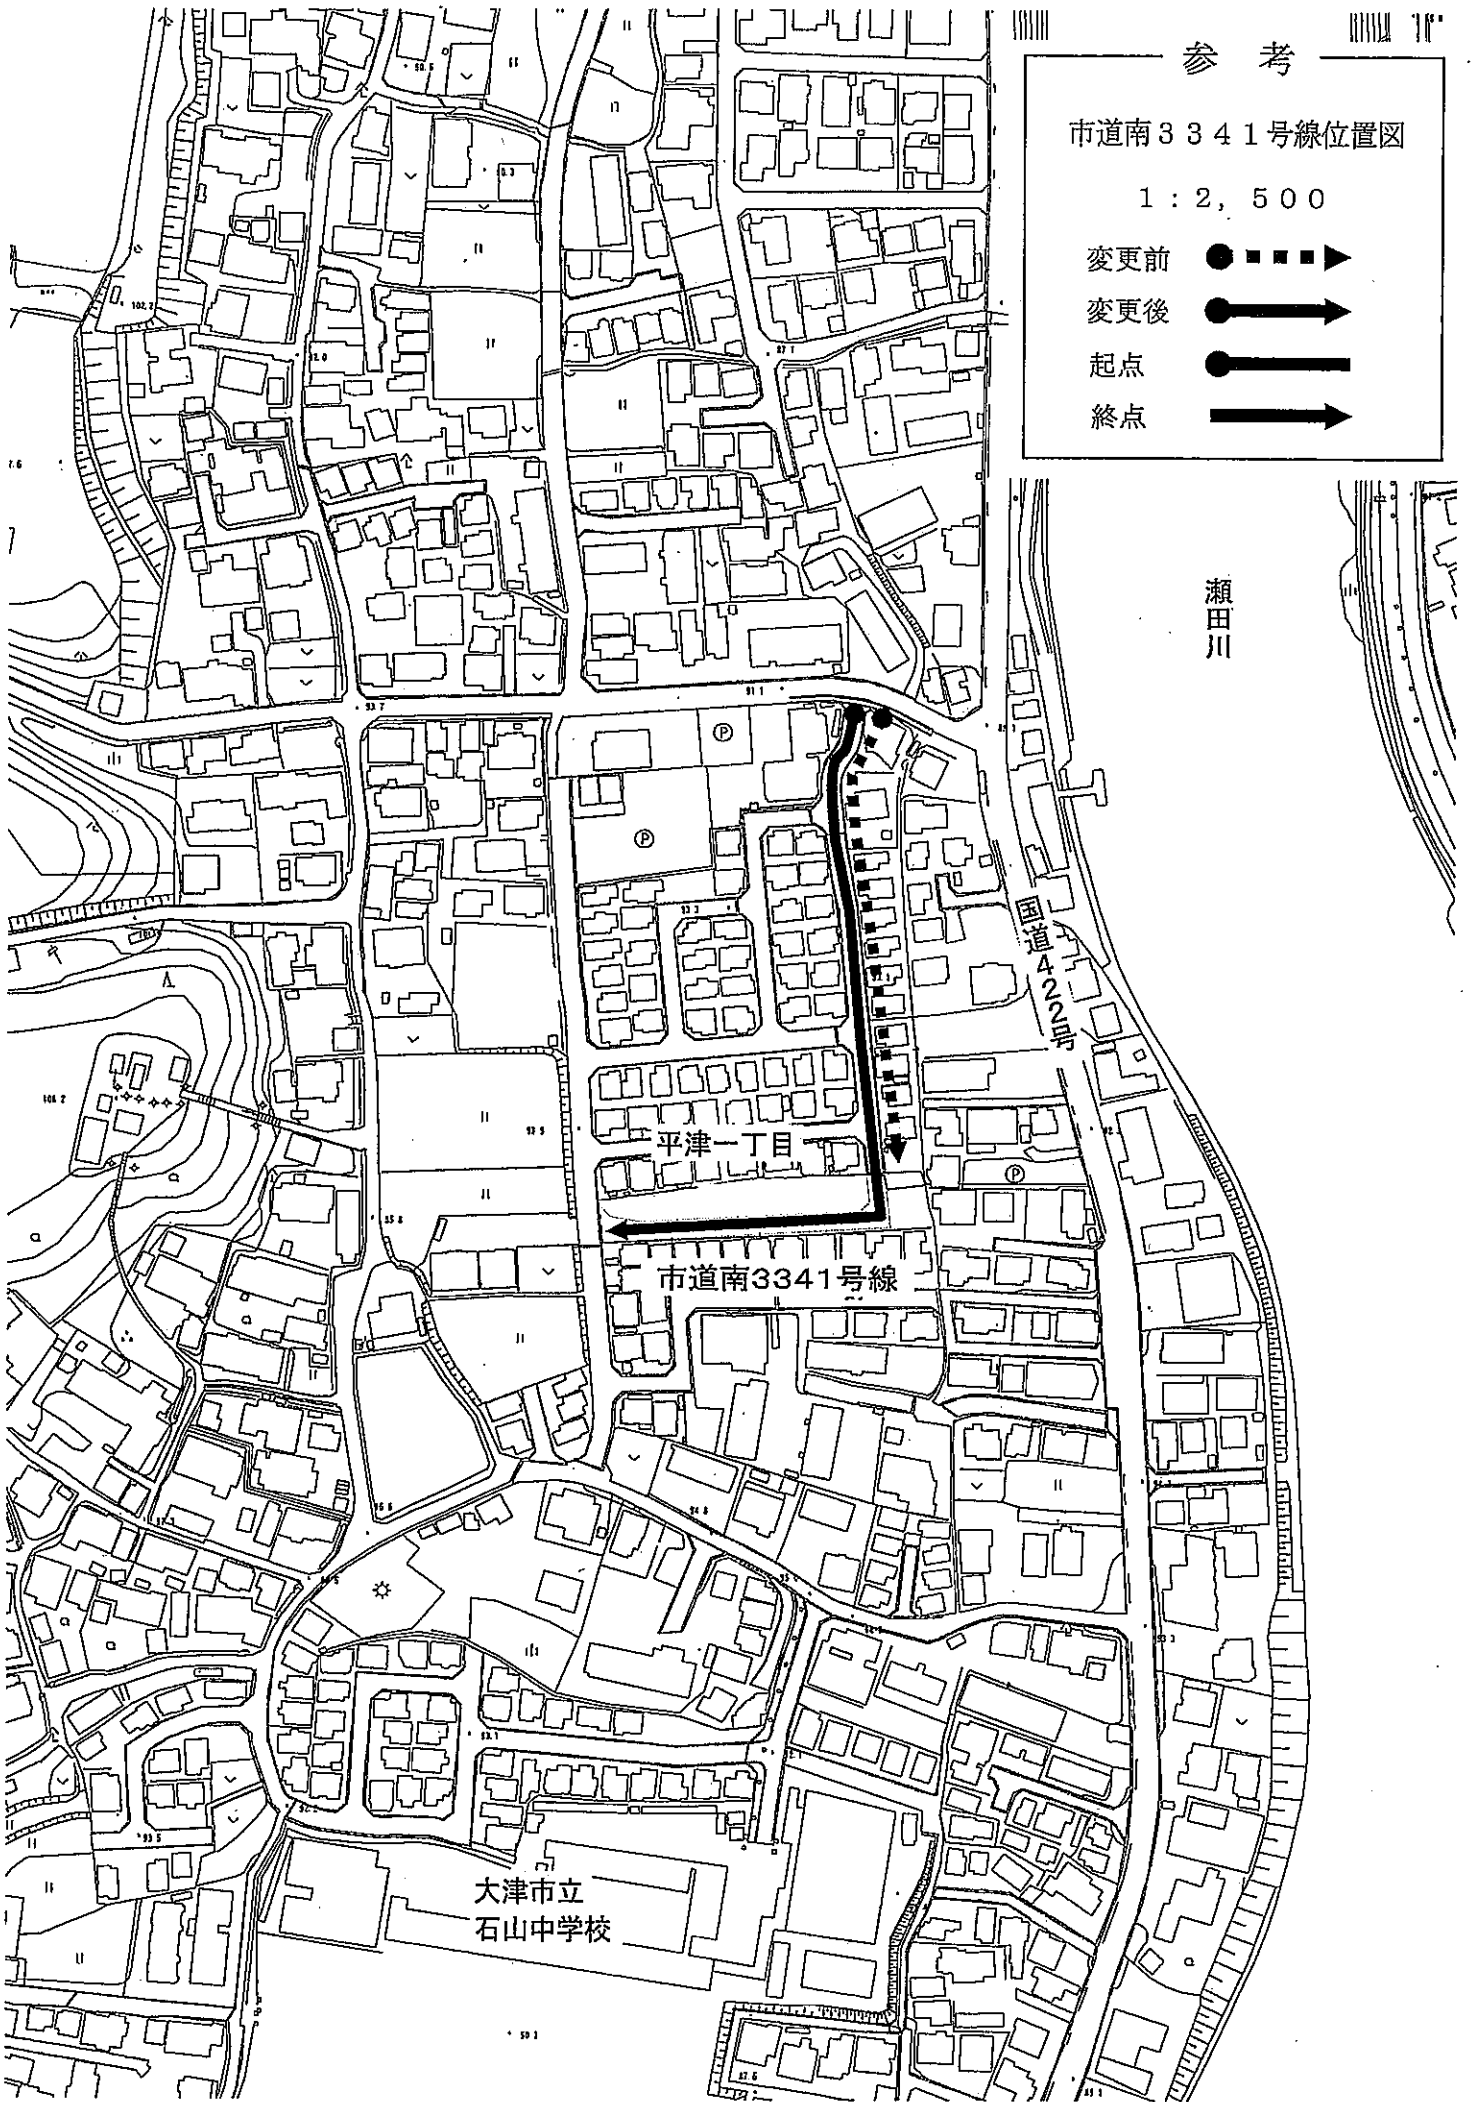

議案第175号

市道の路線の廃止について

次の市道の路線を廃止することについて、道路法（昭和27年法律第180号）第10条第3項の規定により、議会の議決を求める。

平成23年11月29日提出

大津市長 目片 信

路線名	起 点 及 び 終 点	重要な経過地
市道中1257号線	起点 大津市滋賀里四丁目字畔ノ下 終点 大津市滋賀里四丁目字畔ノ下	

参考

市道中1257号線位置図

1 : 2, 500

起点

終点

議案第176号

市道の路線の変更について

次の市道の路線を変更することについて、道路法（昭和27年法律第180号）第10条第3項の規定により、議会の議決を求める。

平成23年11月29日提出

大津市長 目片 信

路線名	起 点 及 び 終 点		重要な経過地
市道幹2154号線	旧	起点 大津市伊香立下在地町字唐崎	
		終点 大津市伊香立下在地町字唐崎	
	新	起点 大津市伊香立下在地町字唐崎	
		終点 大津市伊香立下在地町字本谷	
市道北0004号線	旧	起点 大津市葛川細川町	
		終点 大津市葛川貫井町	
	新	起点 大津市葛川細川町	
		終点 大津市葛川貫井町	
市道北0917号線	旧	起点 大津市伊香立南庄町字前田	
		終点 大津市伊香立南庄町字惣井	
	新	起点 大津市伊香立南庄町字前田	
		終点 大津市伊香立南庄町字惣井	
市道北1031号線	旧	起点 大津市真野六丁目	
		終点 大津市真野六丁目	
	新	起点 大津市真野六丁目	
		終点 大津市真野六丁目	

- 変更前 ● - - - - ->
- 変更後 ● ————>
- 起点 ● ————
- 終点 ————>

参考

市道南3341号線位置図

1 : 2, 500

変更前 ● - - - - ->

変更後 ● ————>

起点 ● ————>

終点 ————>