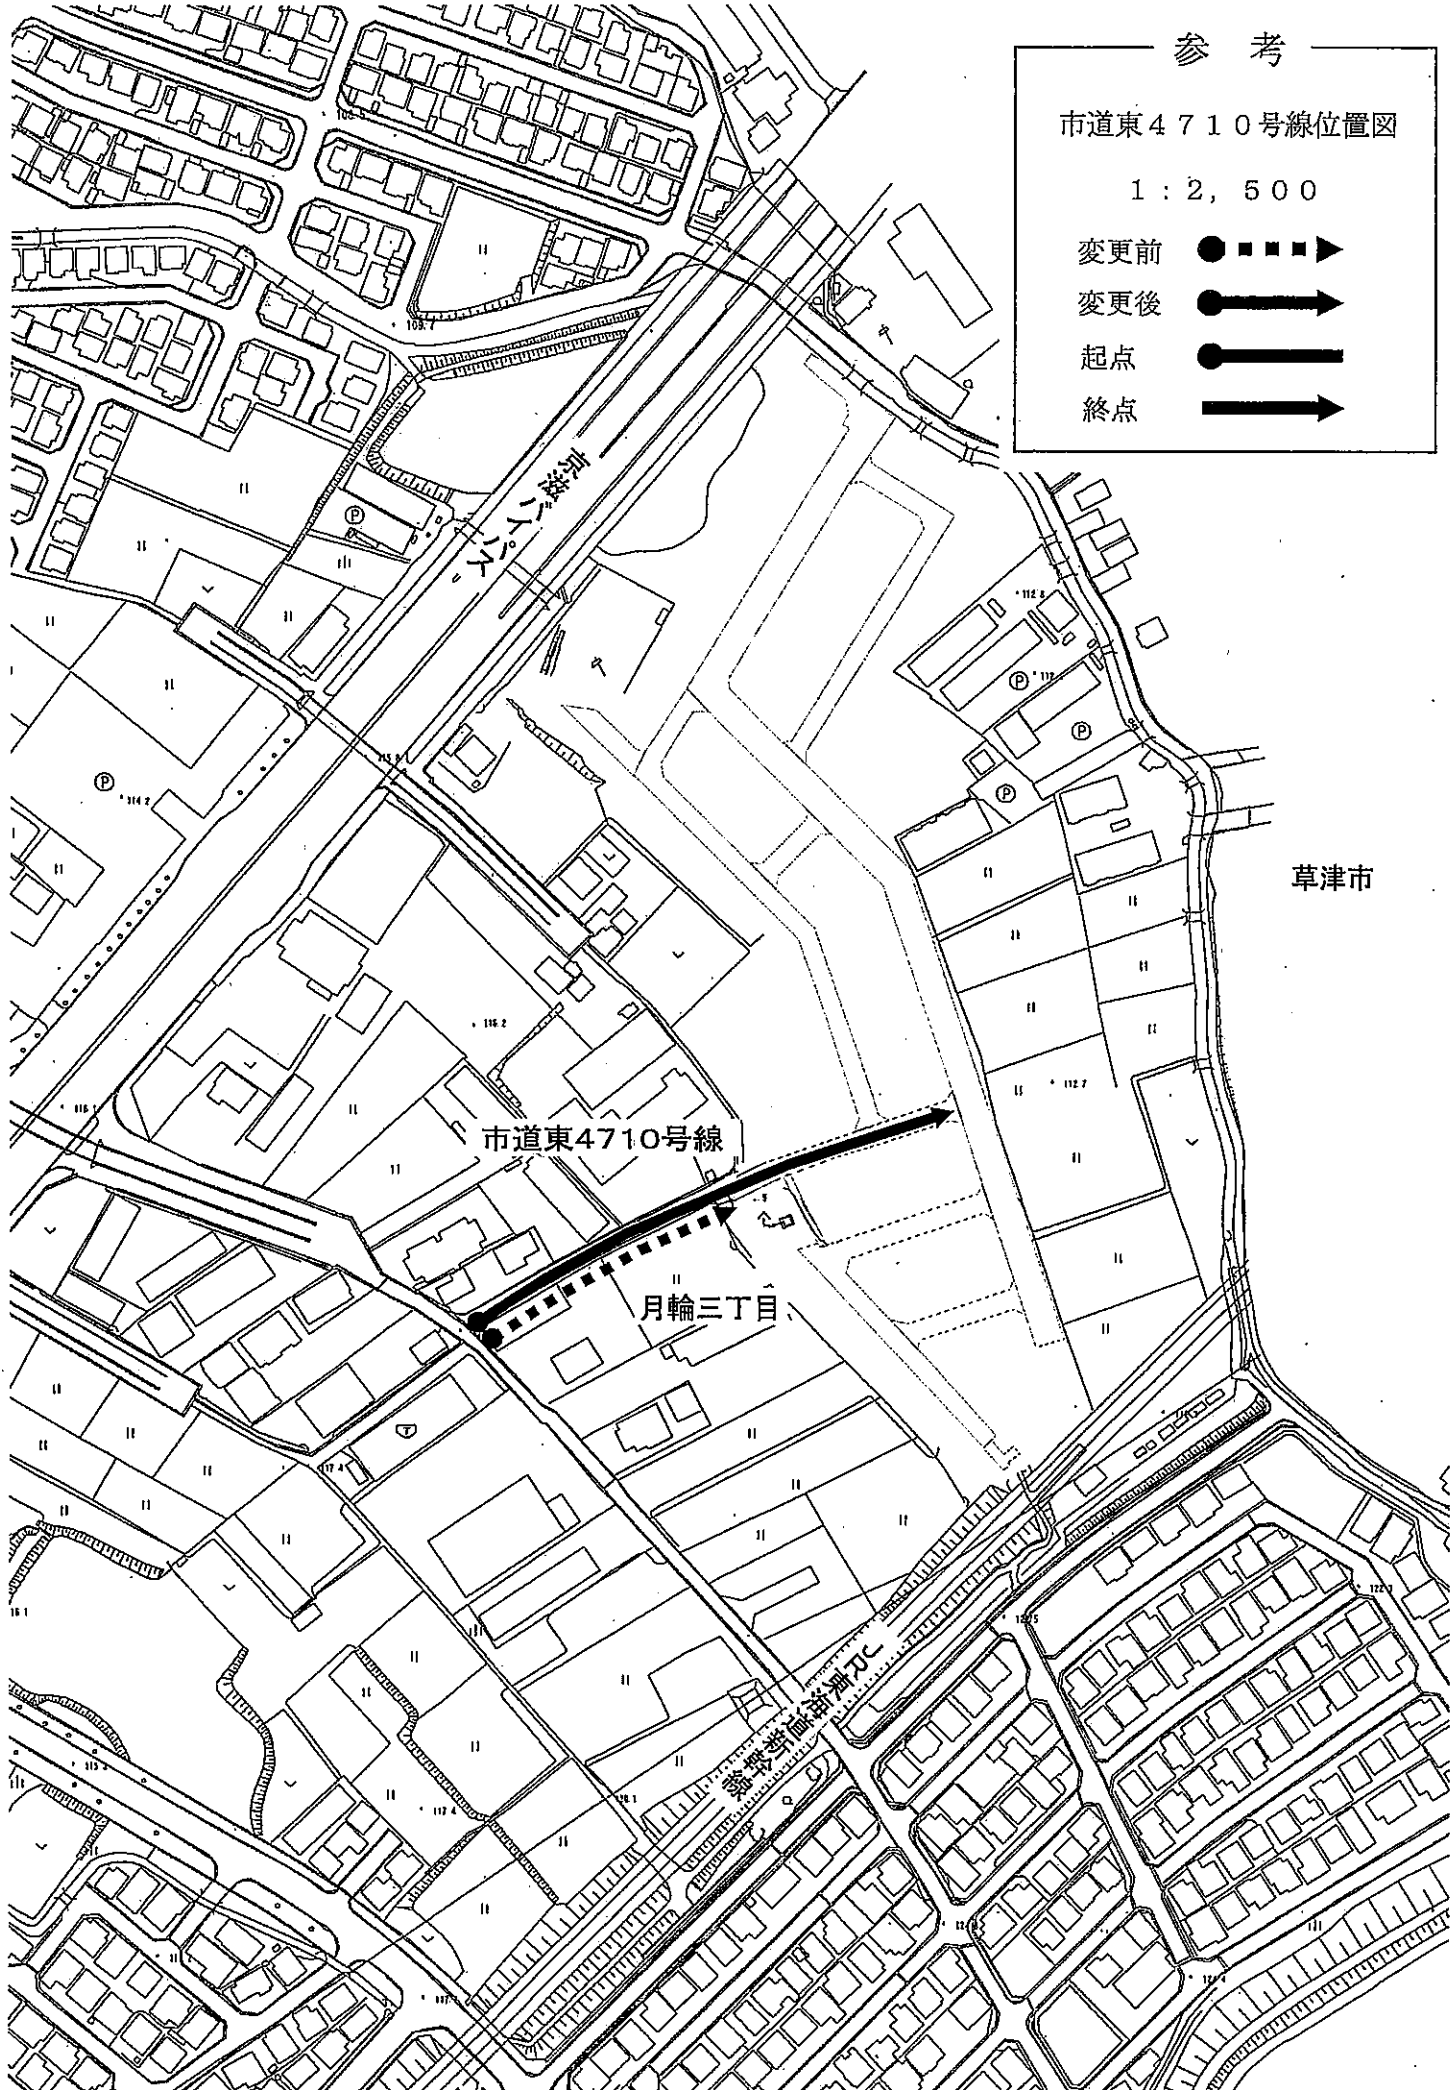

議案第175号

市道の路線の廃止について

次の市道の路線を廃止することについて、道路法（昭和27年法律第180号）第10条第3項の規定により、議会の議決を求める。

平成23年11月29日提出

大津市長 目片 信

路線名	起 点 及 び 終 点	重要な経過地
市道中1257号線	起点 大津市滋賀里四丁目字畔ノ下 終点 大津市滋賀里四丁目字畔ノ下	

参考

市道中1257号線位置図

路線名	起 点 及 び 終 点		重要な経過地
市道幹2154号線	旧	起点 大津市伊香立下在地町字唐崎	
		終点 大津市伊香立下在地町字唐崎	
	新	起点 大津市伊香立下在地町字唐崎	
		終点 大津市伊香立下在地町字本谷	
市道北0004号線	旧	起点 大津市葛川細川町	
		終点 大津市葛川貫井町	
	新	起点 大津市葛川細川町	
		終点 大津市葛川貫井町	
市道北0917号線	旧	起点 大津市伊香立南庄町字前田	
		終点 大津市伊香立南庄町字惣井	
	新	起点 大津市伊香立南庄町字前田	
		終点 大津市伊香立南庄町字惣井	
市道北1031号線	旧	起点 大津市真野六丁目	
		終点 大津市真野六丁目	
	新	起点 大津市真野六丁目	
		終点 大津市真野六丁目	

- 変更前 ● - - - - ->
- 変更後 ● ————>
- 起点 ● ————
- 終点 ————>

参考

市道南3341号線位置図

1 : 2, 500

変更前 ● - - - - ->

変更後 ● ————>

起点 ● ————>

終点 ————>

- 変更前 ● ■ ■ ■ ▶
- 変更後 ● ■ ■ ■ ▶
- 起点 ● ■ ■ ■
- 終点 ■ ■ ■ ■ ▶

参考

市道青柳線位置図

1 : 5, 000

変更前

変更後

起点

終点