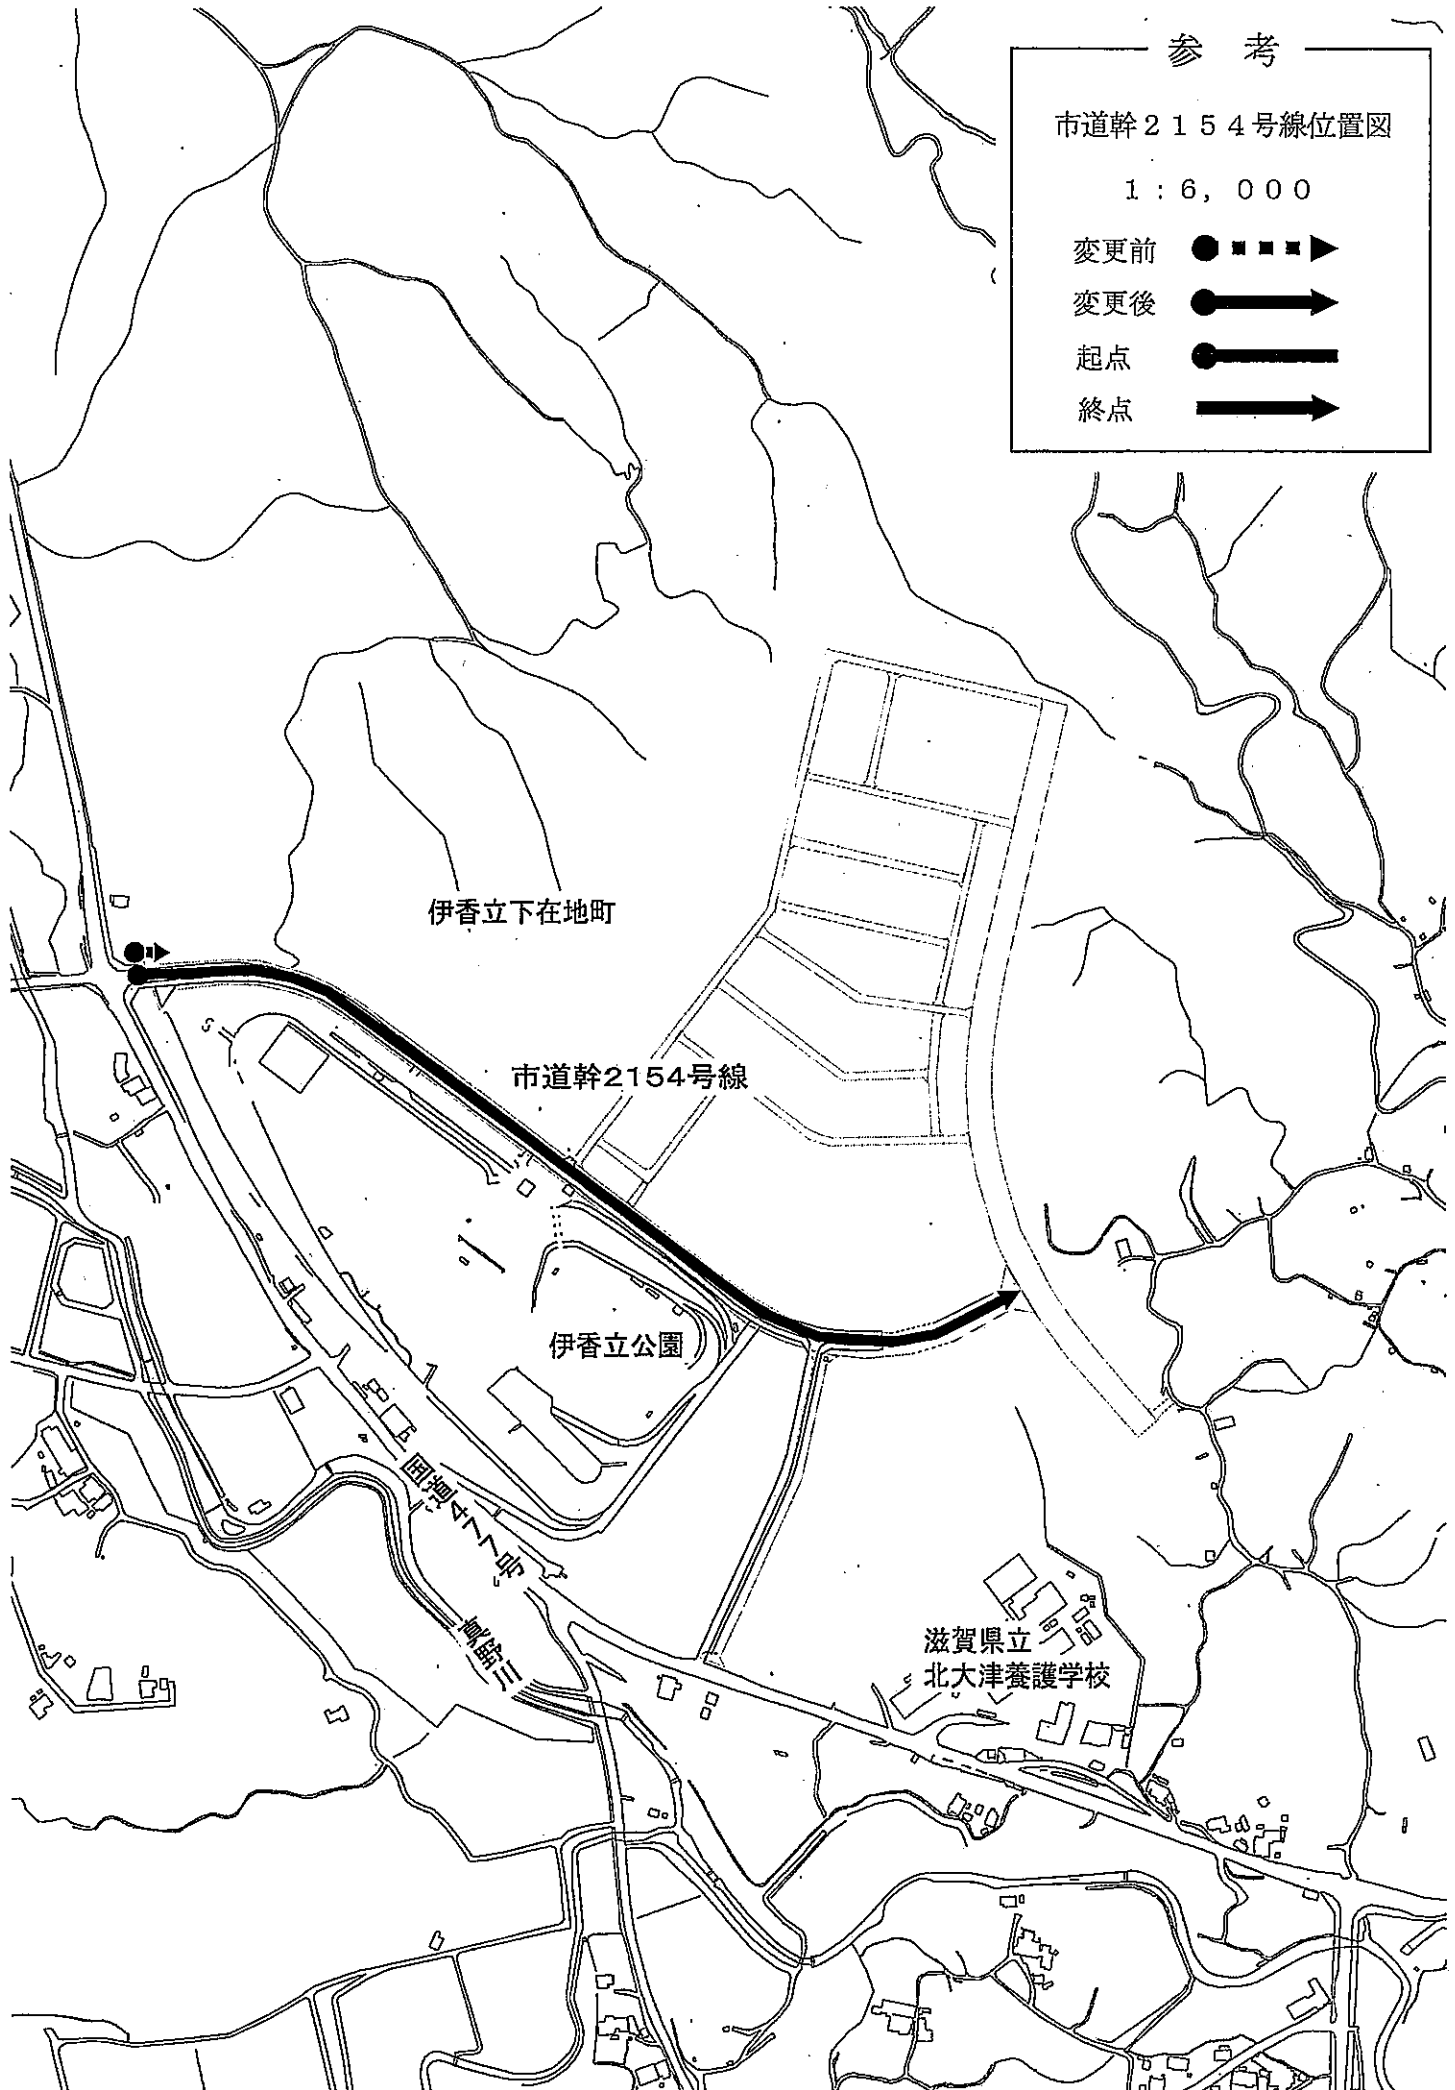

参 考

市道幹2154号線位置図

1 : 6, 000

- 変更前 ● ■ ■ ■ ▶
- 変更後 ● ───▶
- 起点 ● ───▶
- 終点 ───▶