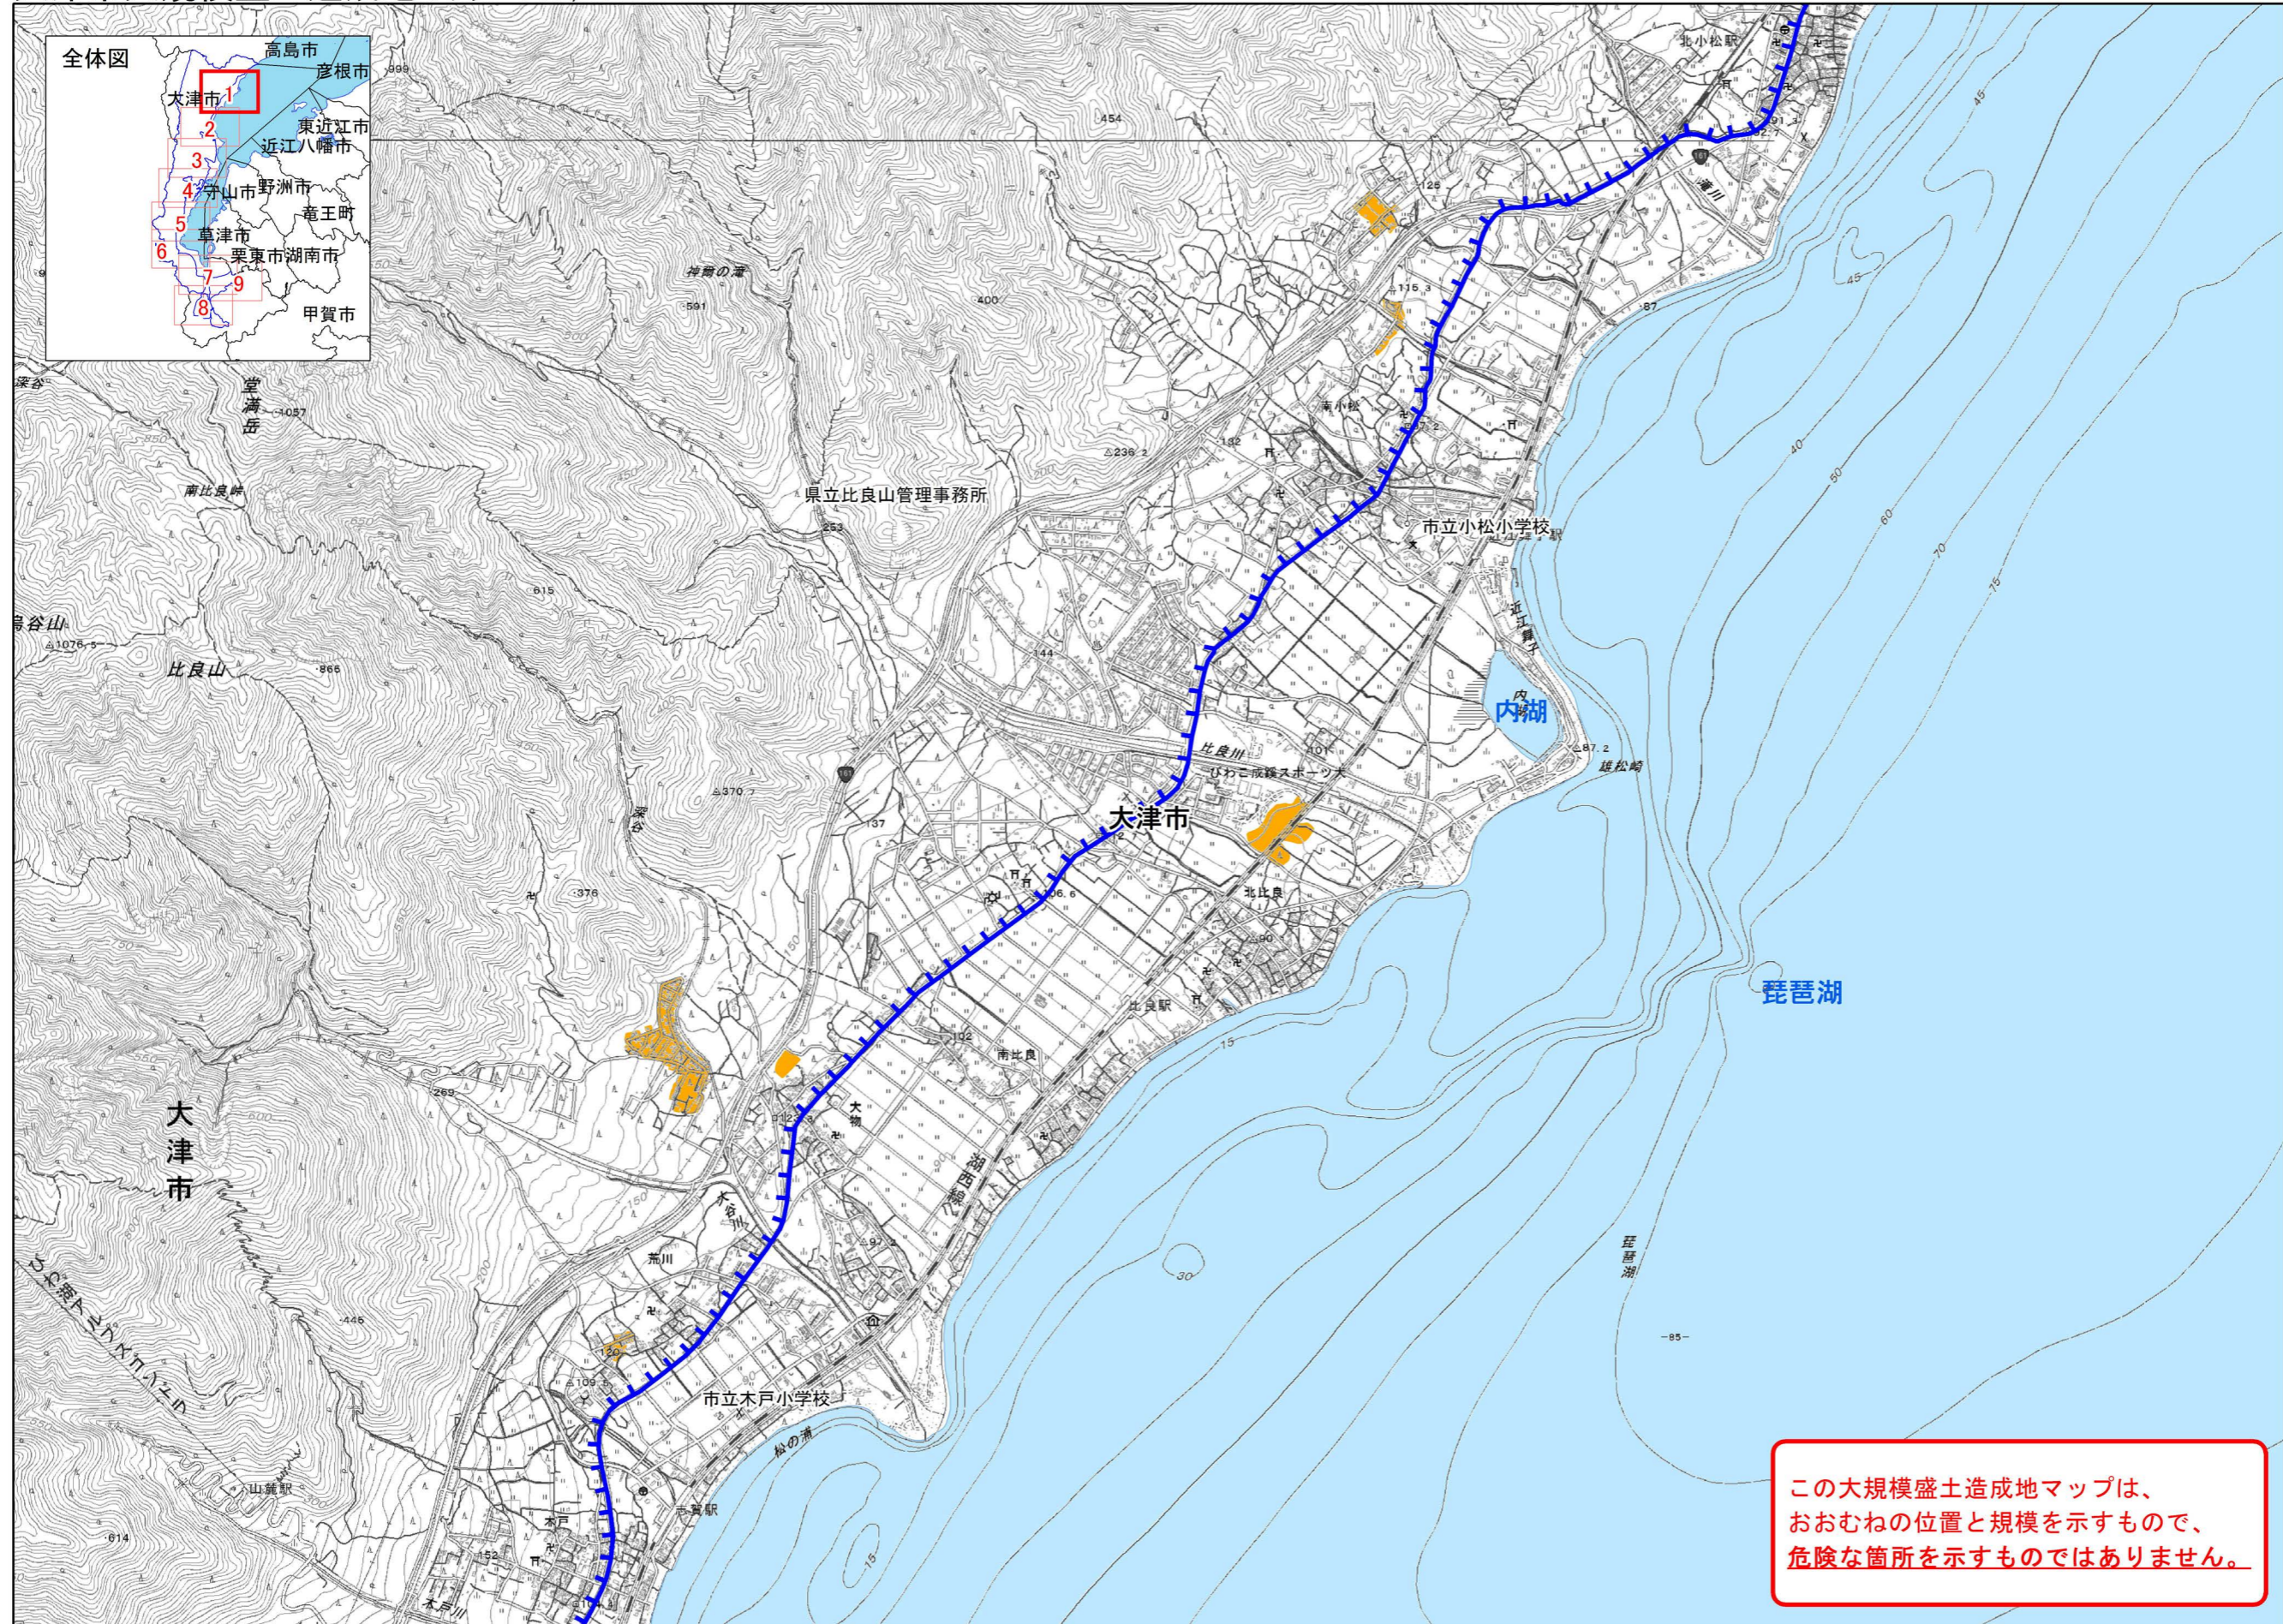

大津市大規模盛土造成地マップ No. 1

- 大規模盛土造成地**
-  谷埋め盛土
 -  腹付け盛土
-  宅地造成工事規制区域

この大規模盛土造成地マップは、
おおむねの位置と規模を示すもので、
危険な箇所を示すものではありません。