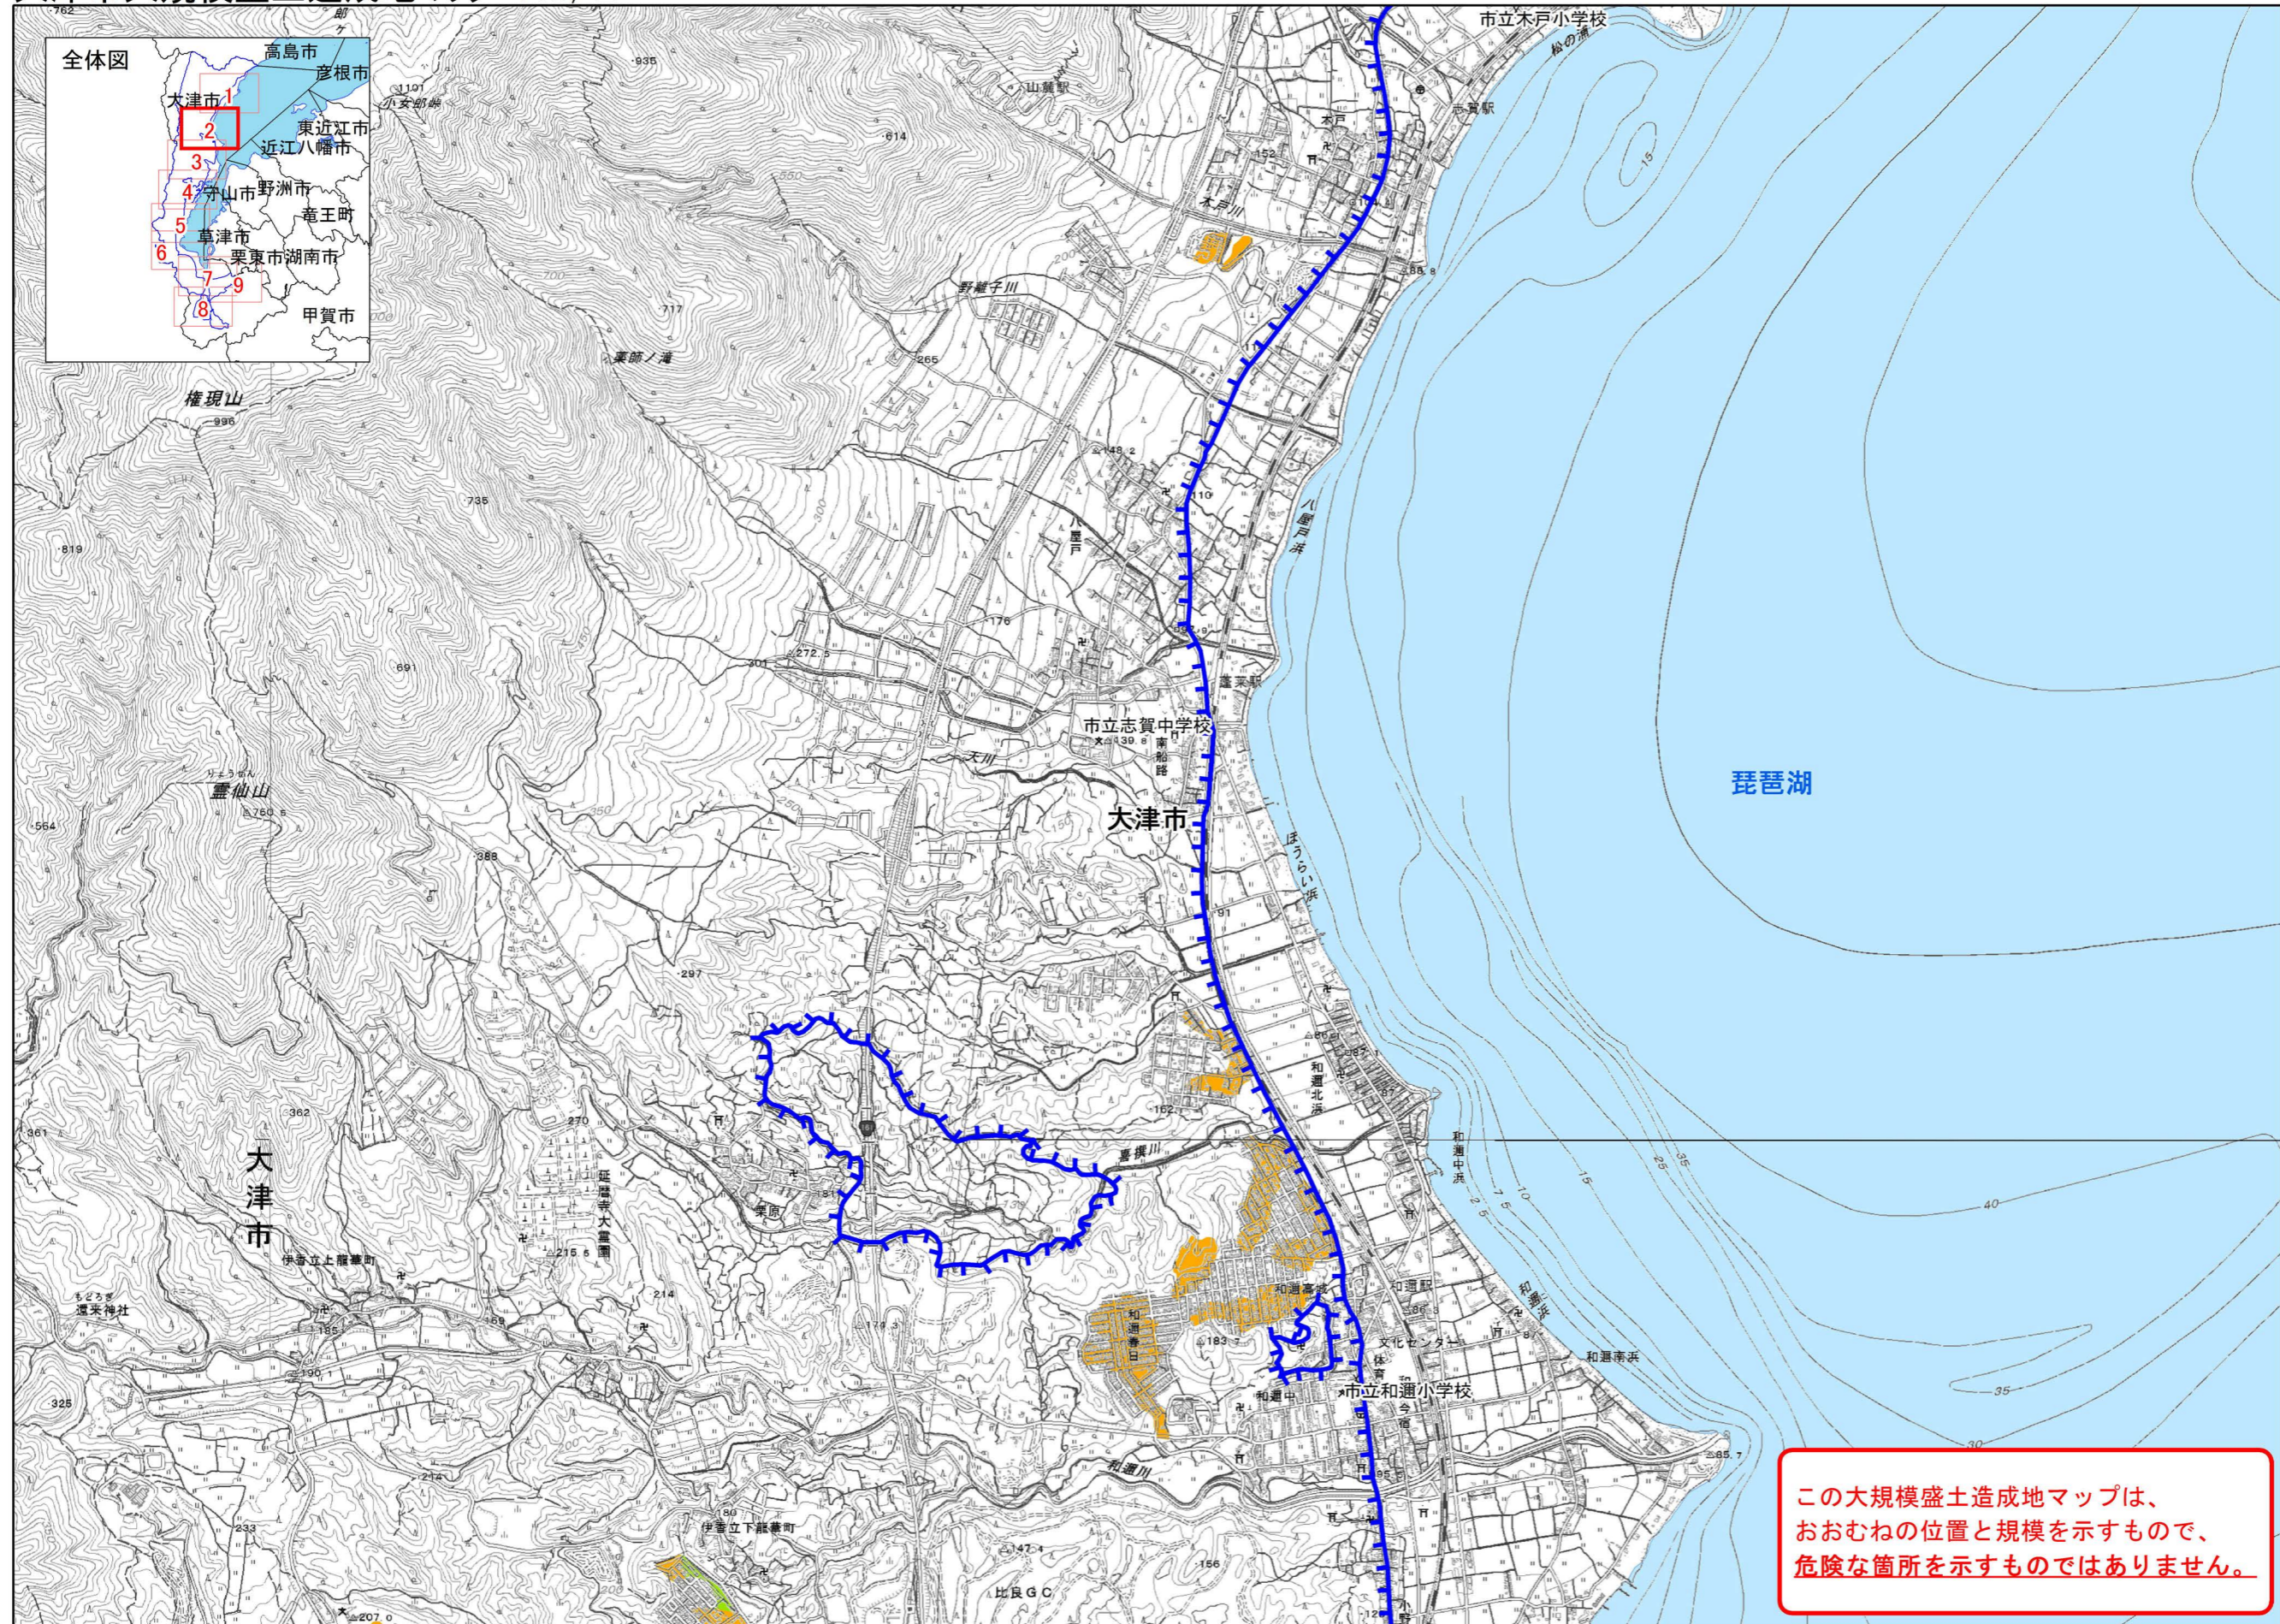

大津市大規模盛土造成地マップ No. 2

この大規模盛土造成地マップは、
 おおむねの位置と規模を示すもので、
 危険な箇所を示すものではありません。

- 大規模盛土造成地
- 谷埋め盛土
- 腹付け盛土
- 宅地造成工事規制区域