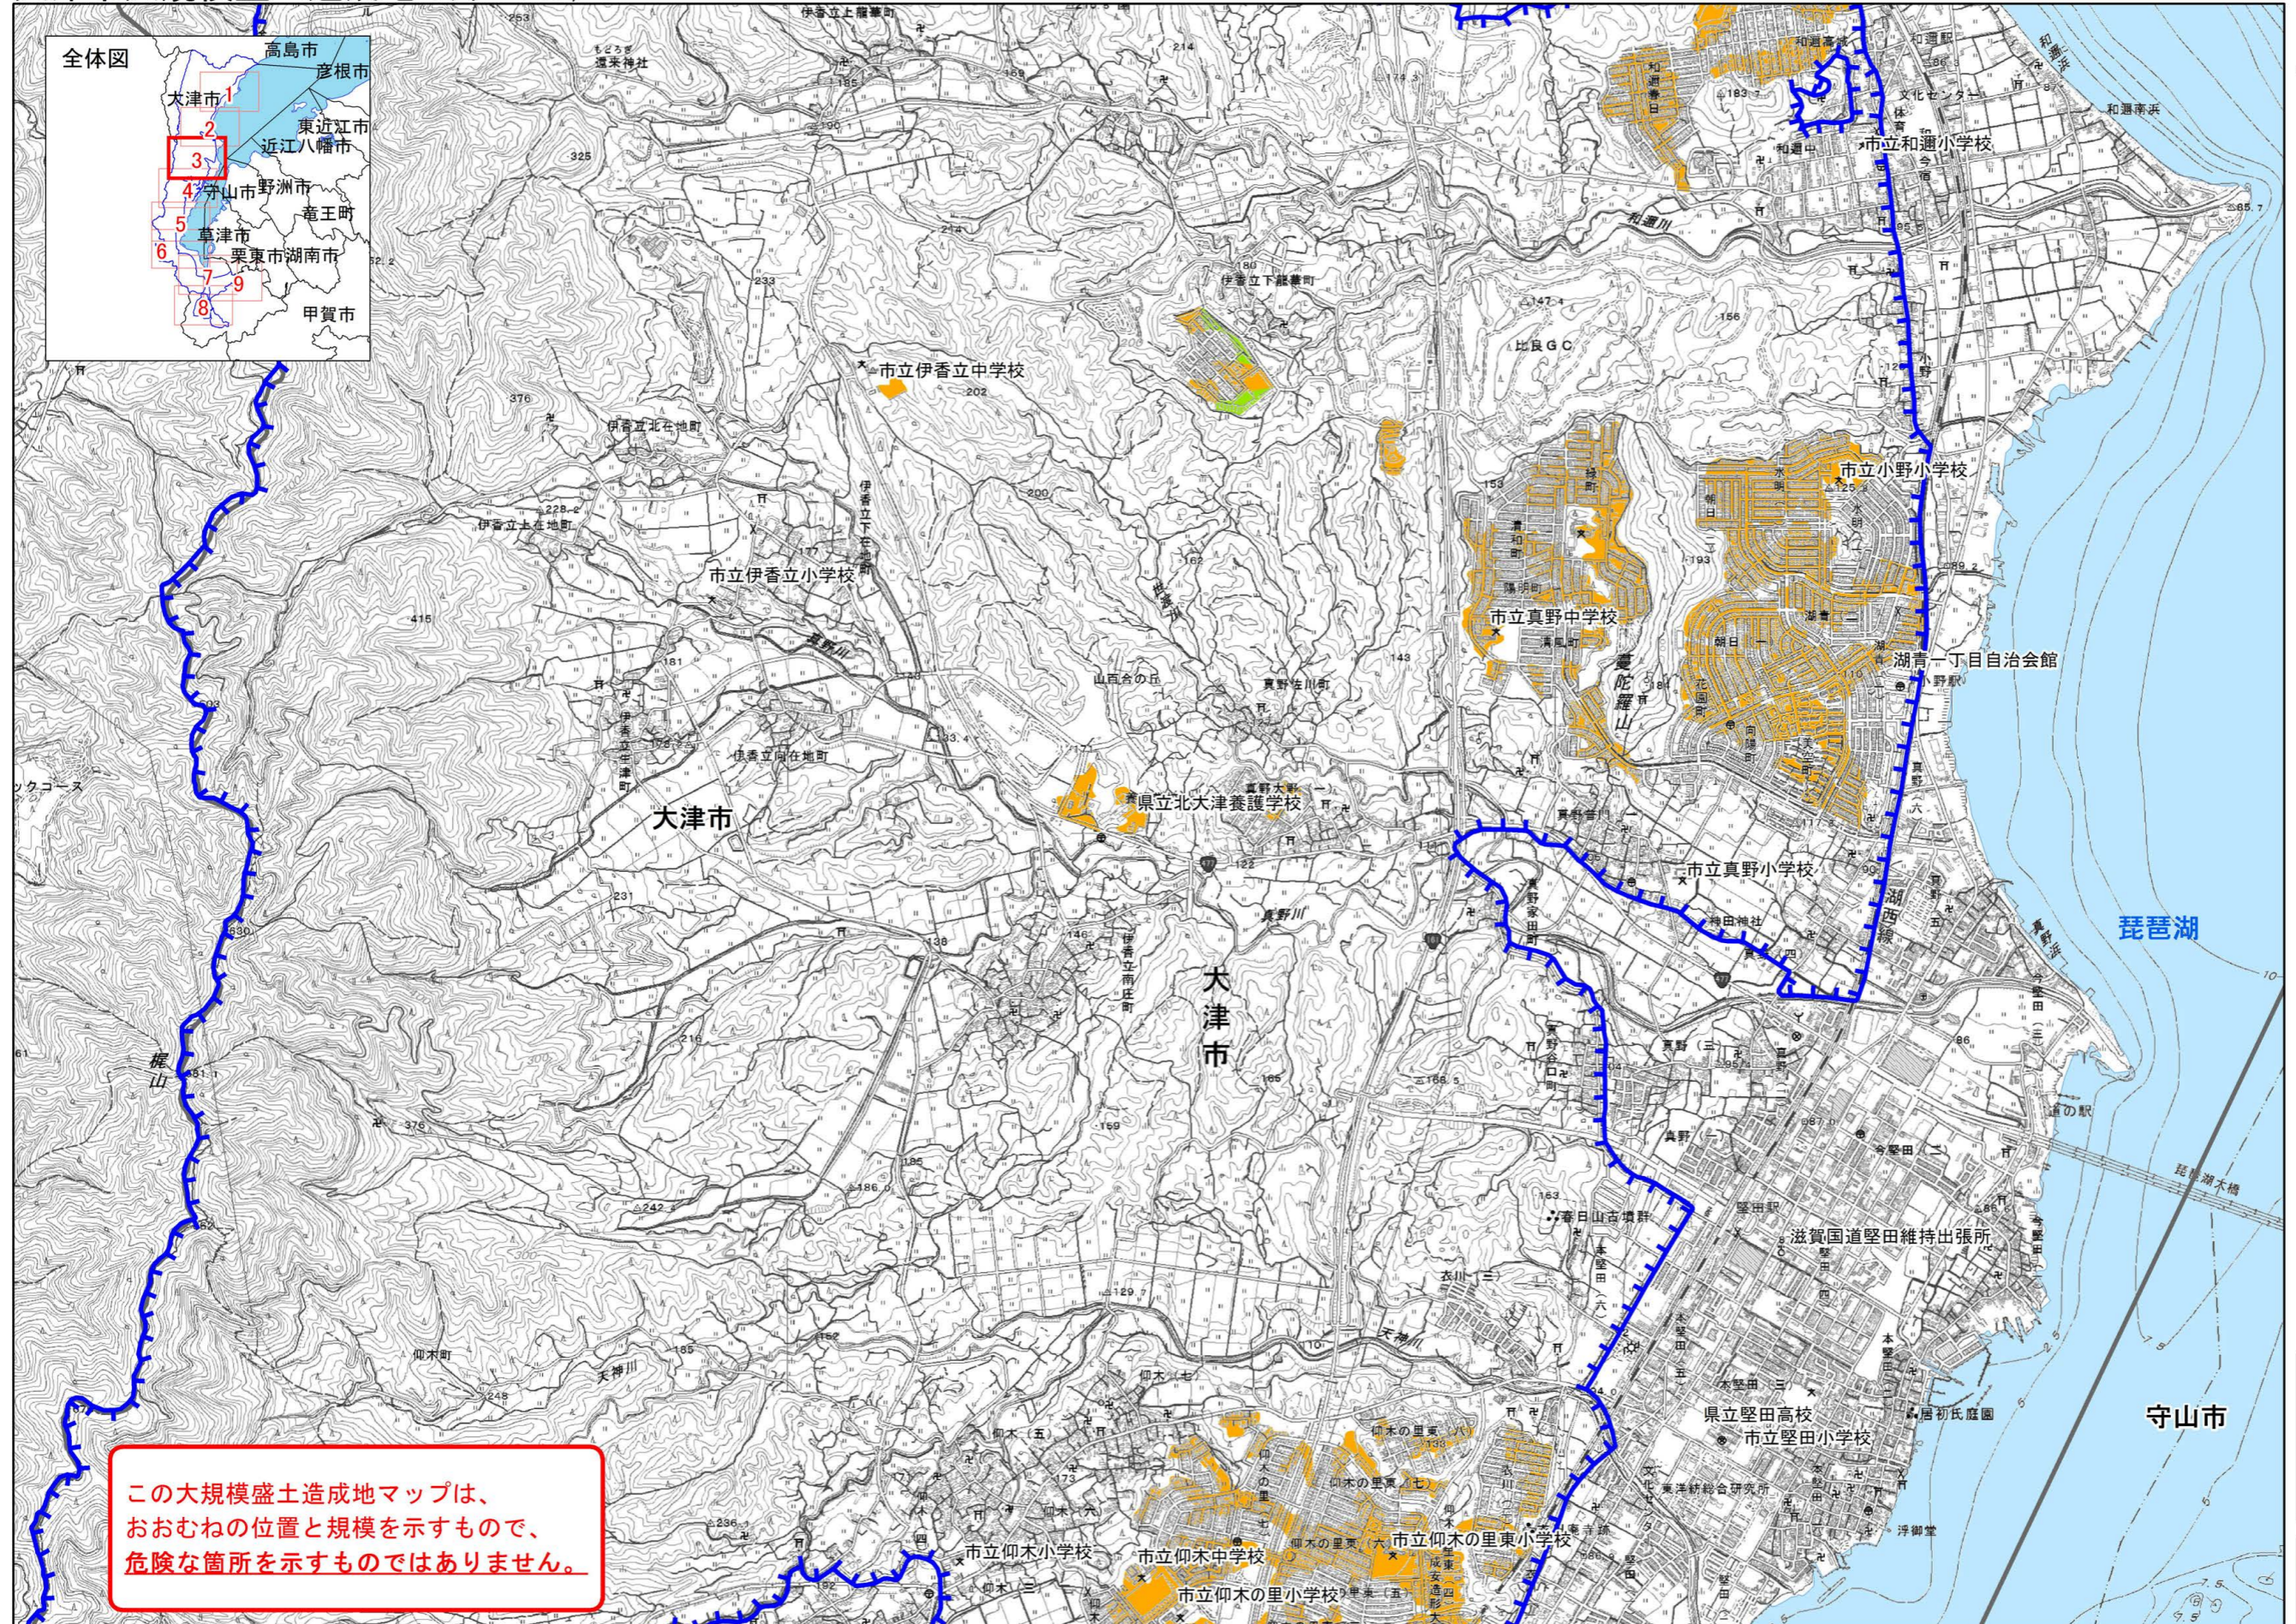

大津市大規模盛土造成地マップ No. 3

この大規模盛土造成地マップは、
 おおむねの位置と規模を示すもので、
 危険な箇所を示すものではありません。

- 大規模盛土造成地
 - 谷埋め盛土
 - 腹付け盛土
- 宅地造成工事規制区域