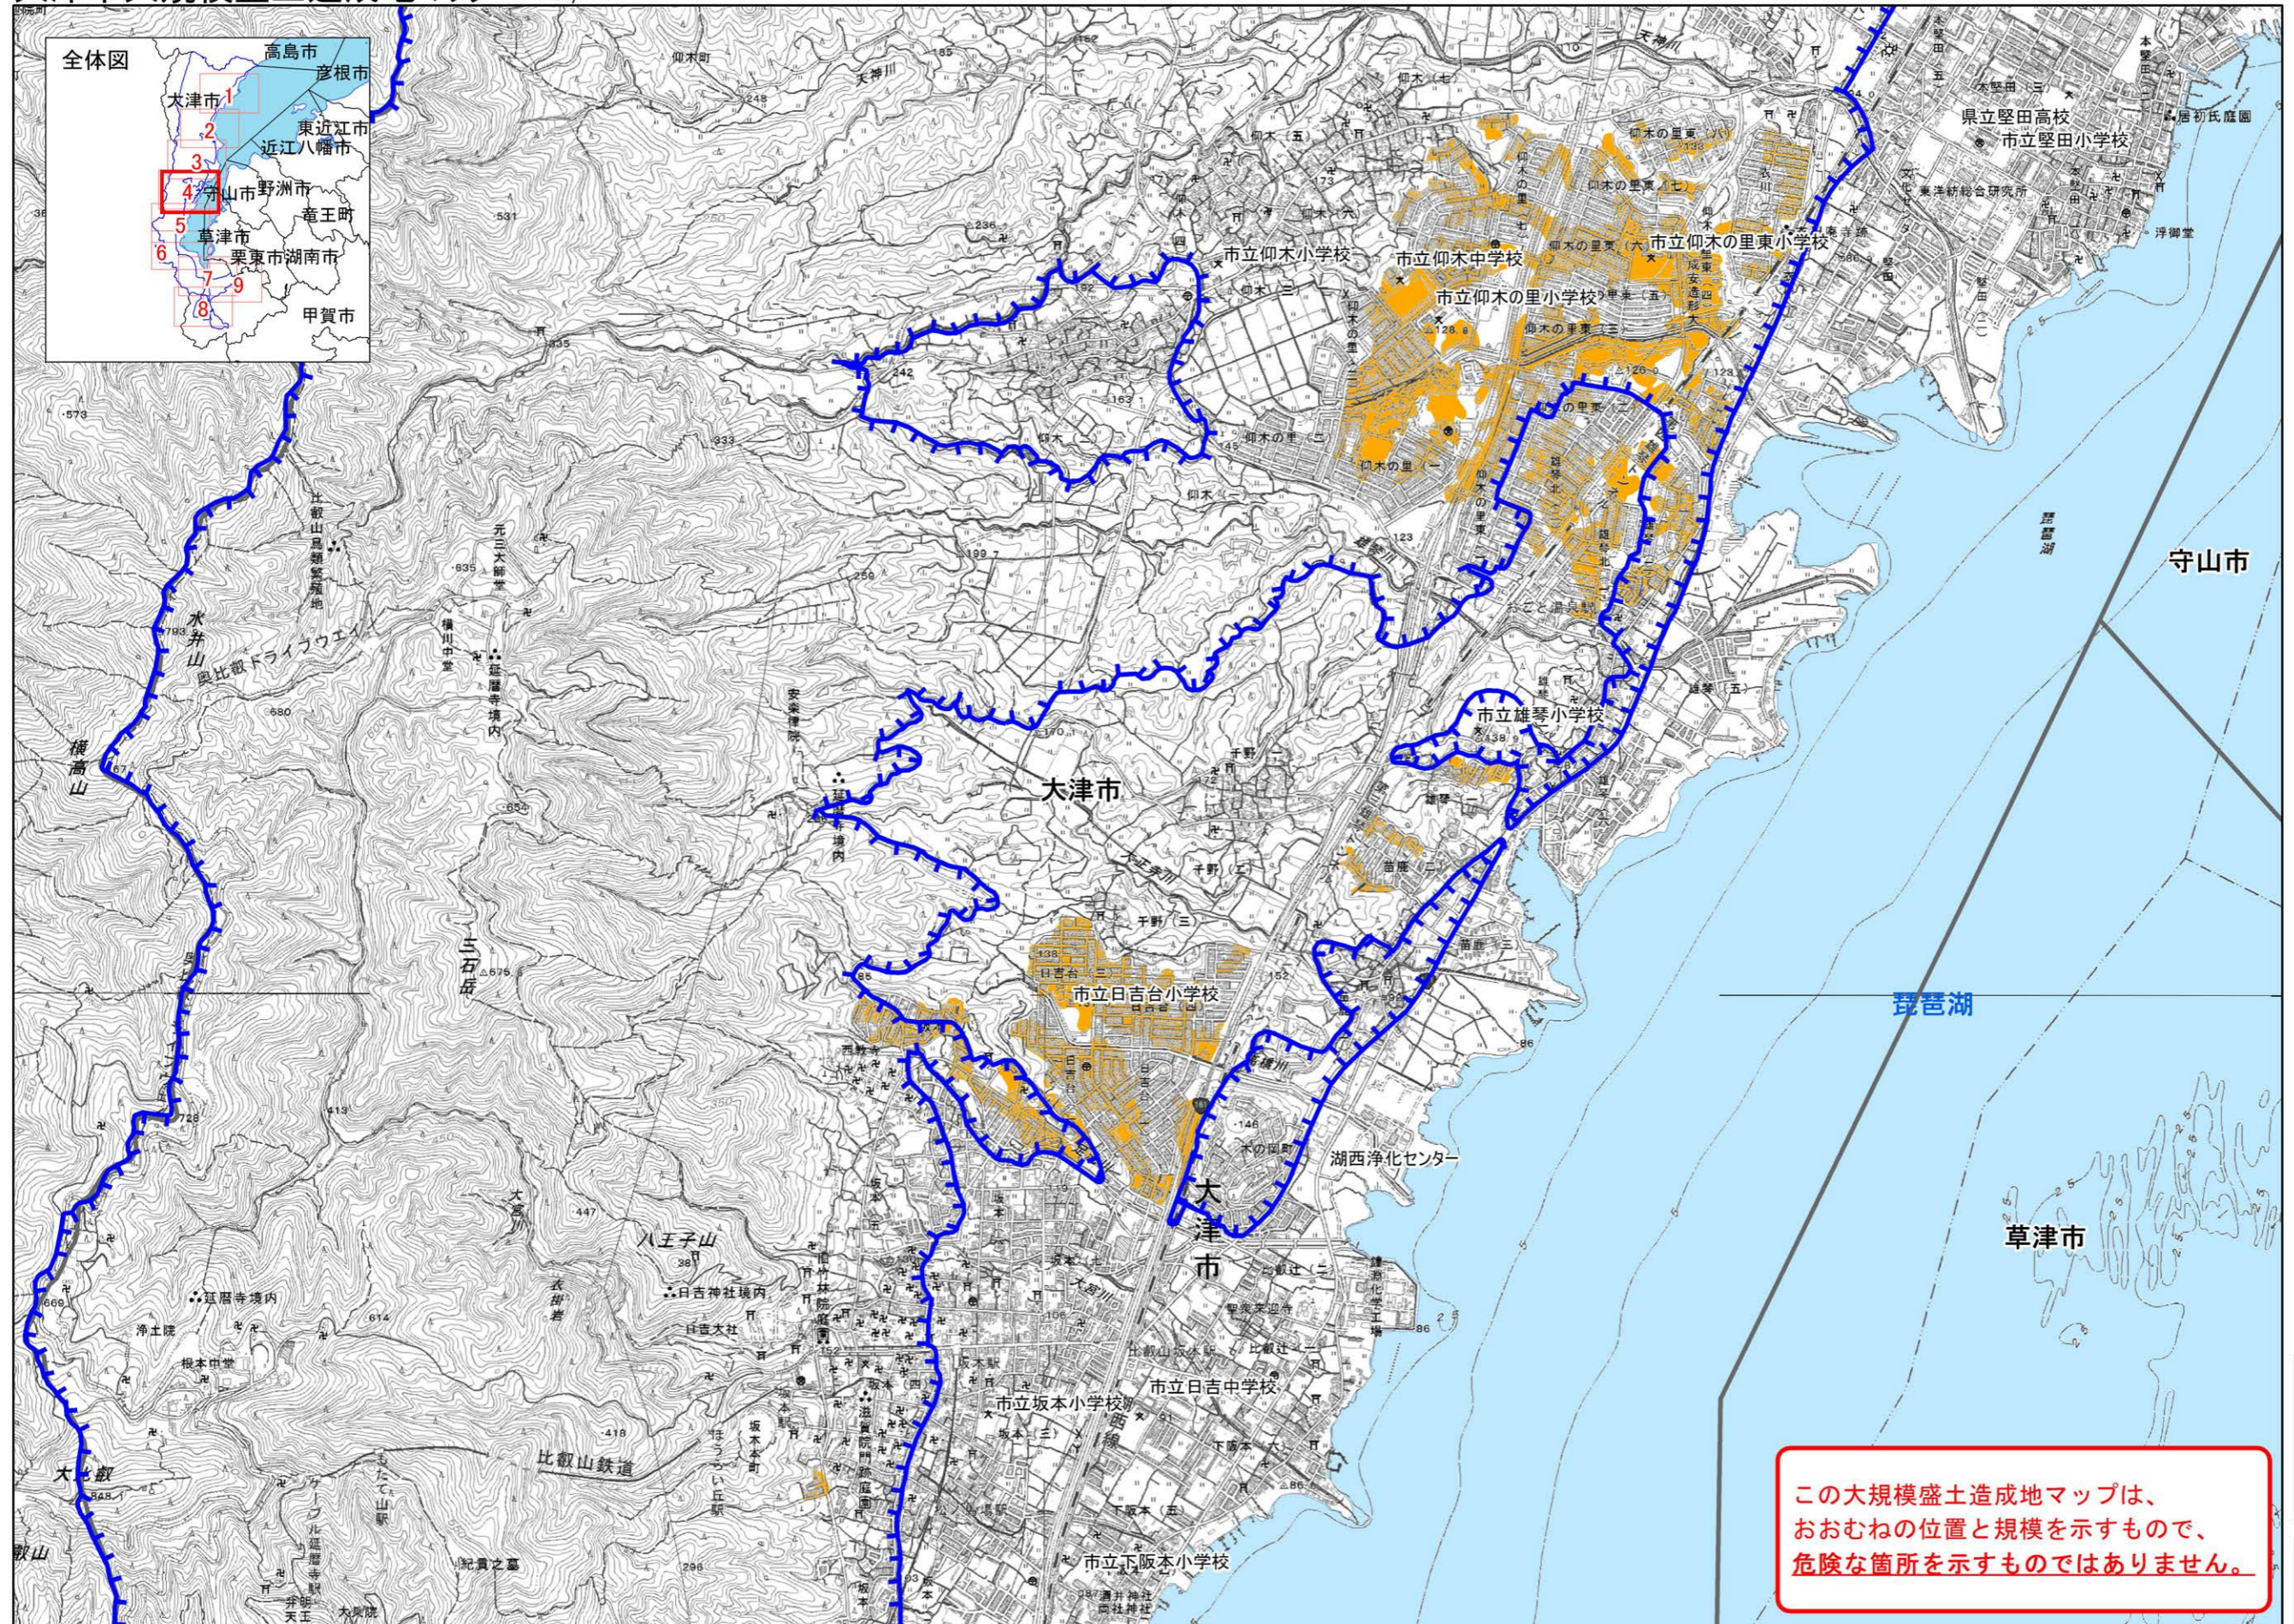

大津市大規模盛土造成地マップ No. 4

この大規模盛土造成地マップは、
 おおむねの位置と規模を示すもので、
 危険な箇所を示すものではありません。

- 大規模盛土造成地
- 谷埋め盛土
- 腹付け盛土
- 宅地造成工事規制区域