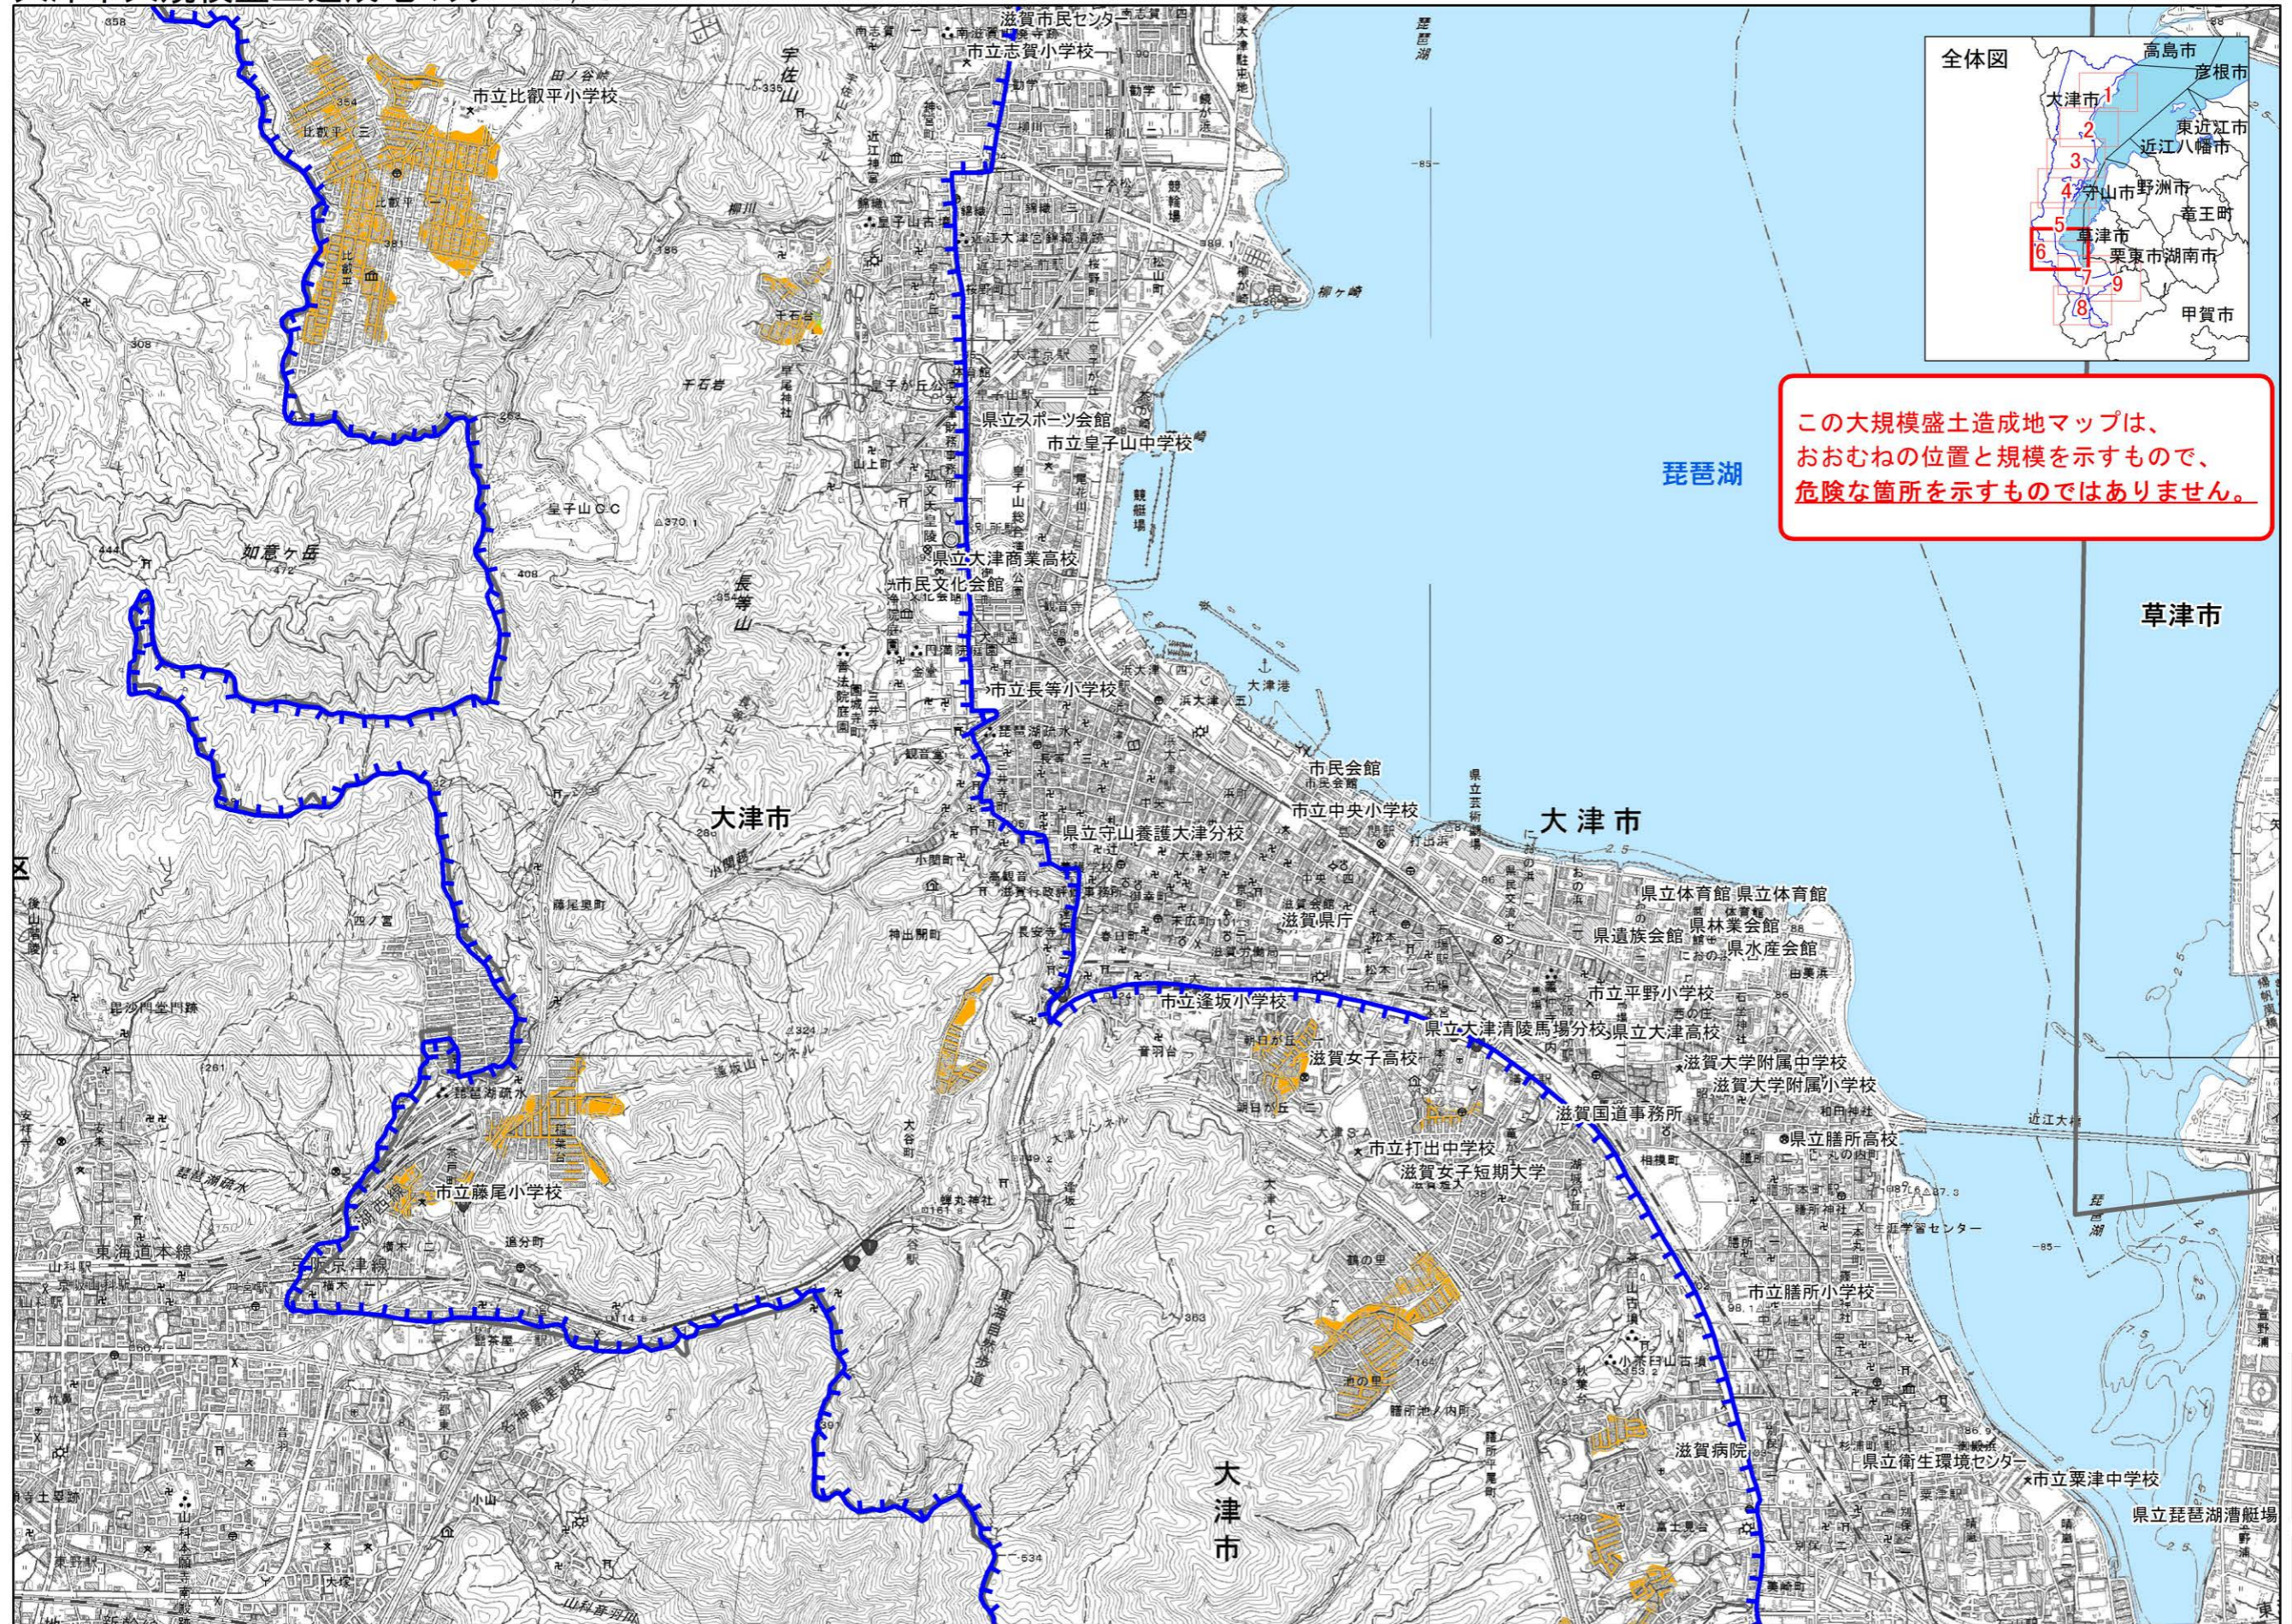

大津市大規模盛土造成地マップ No. 6

この大規模盛土造成地マップは、
おむねの位置と規模を示すもので、
危険な箇所を示すものではありません。

- 大規模盛土造成地
 - 谷埋め盛土
 - 腹付け盛土
- 宅地造成工事規制区域