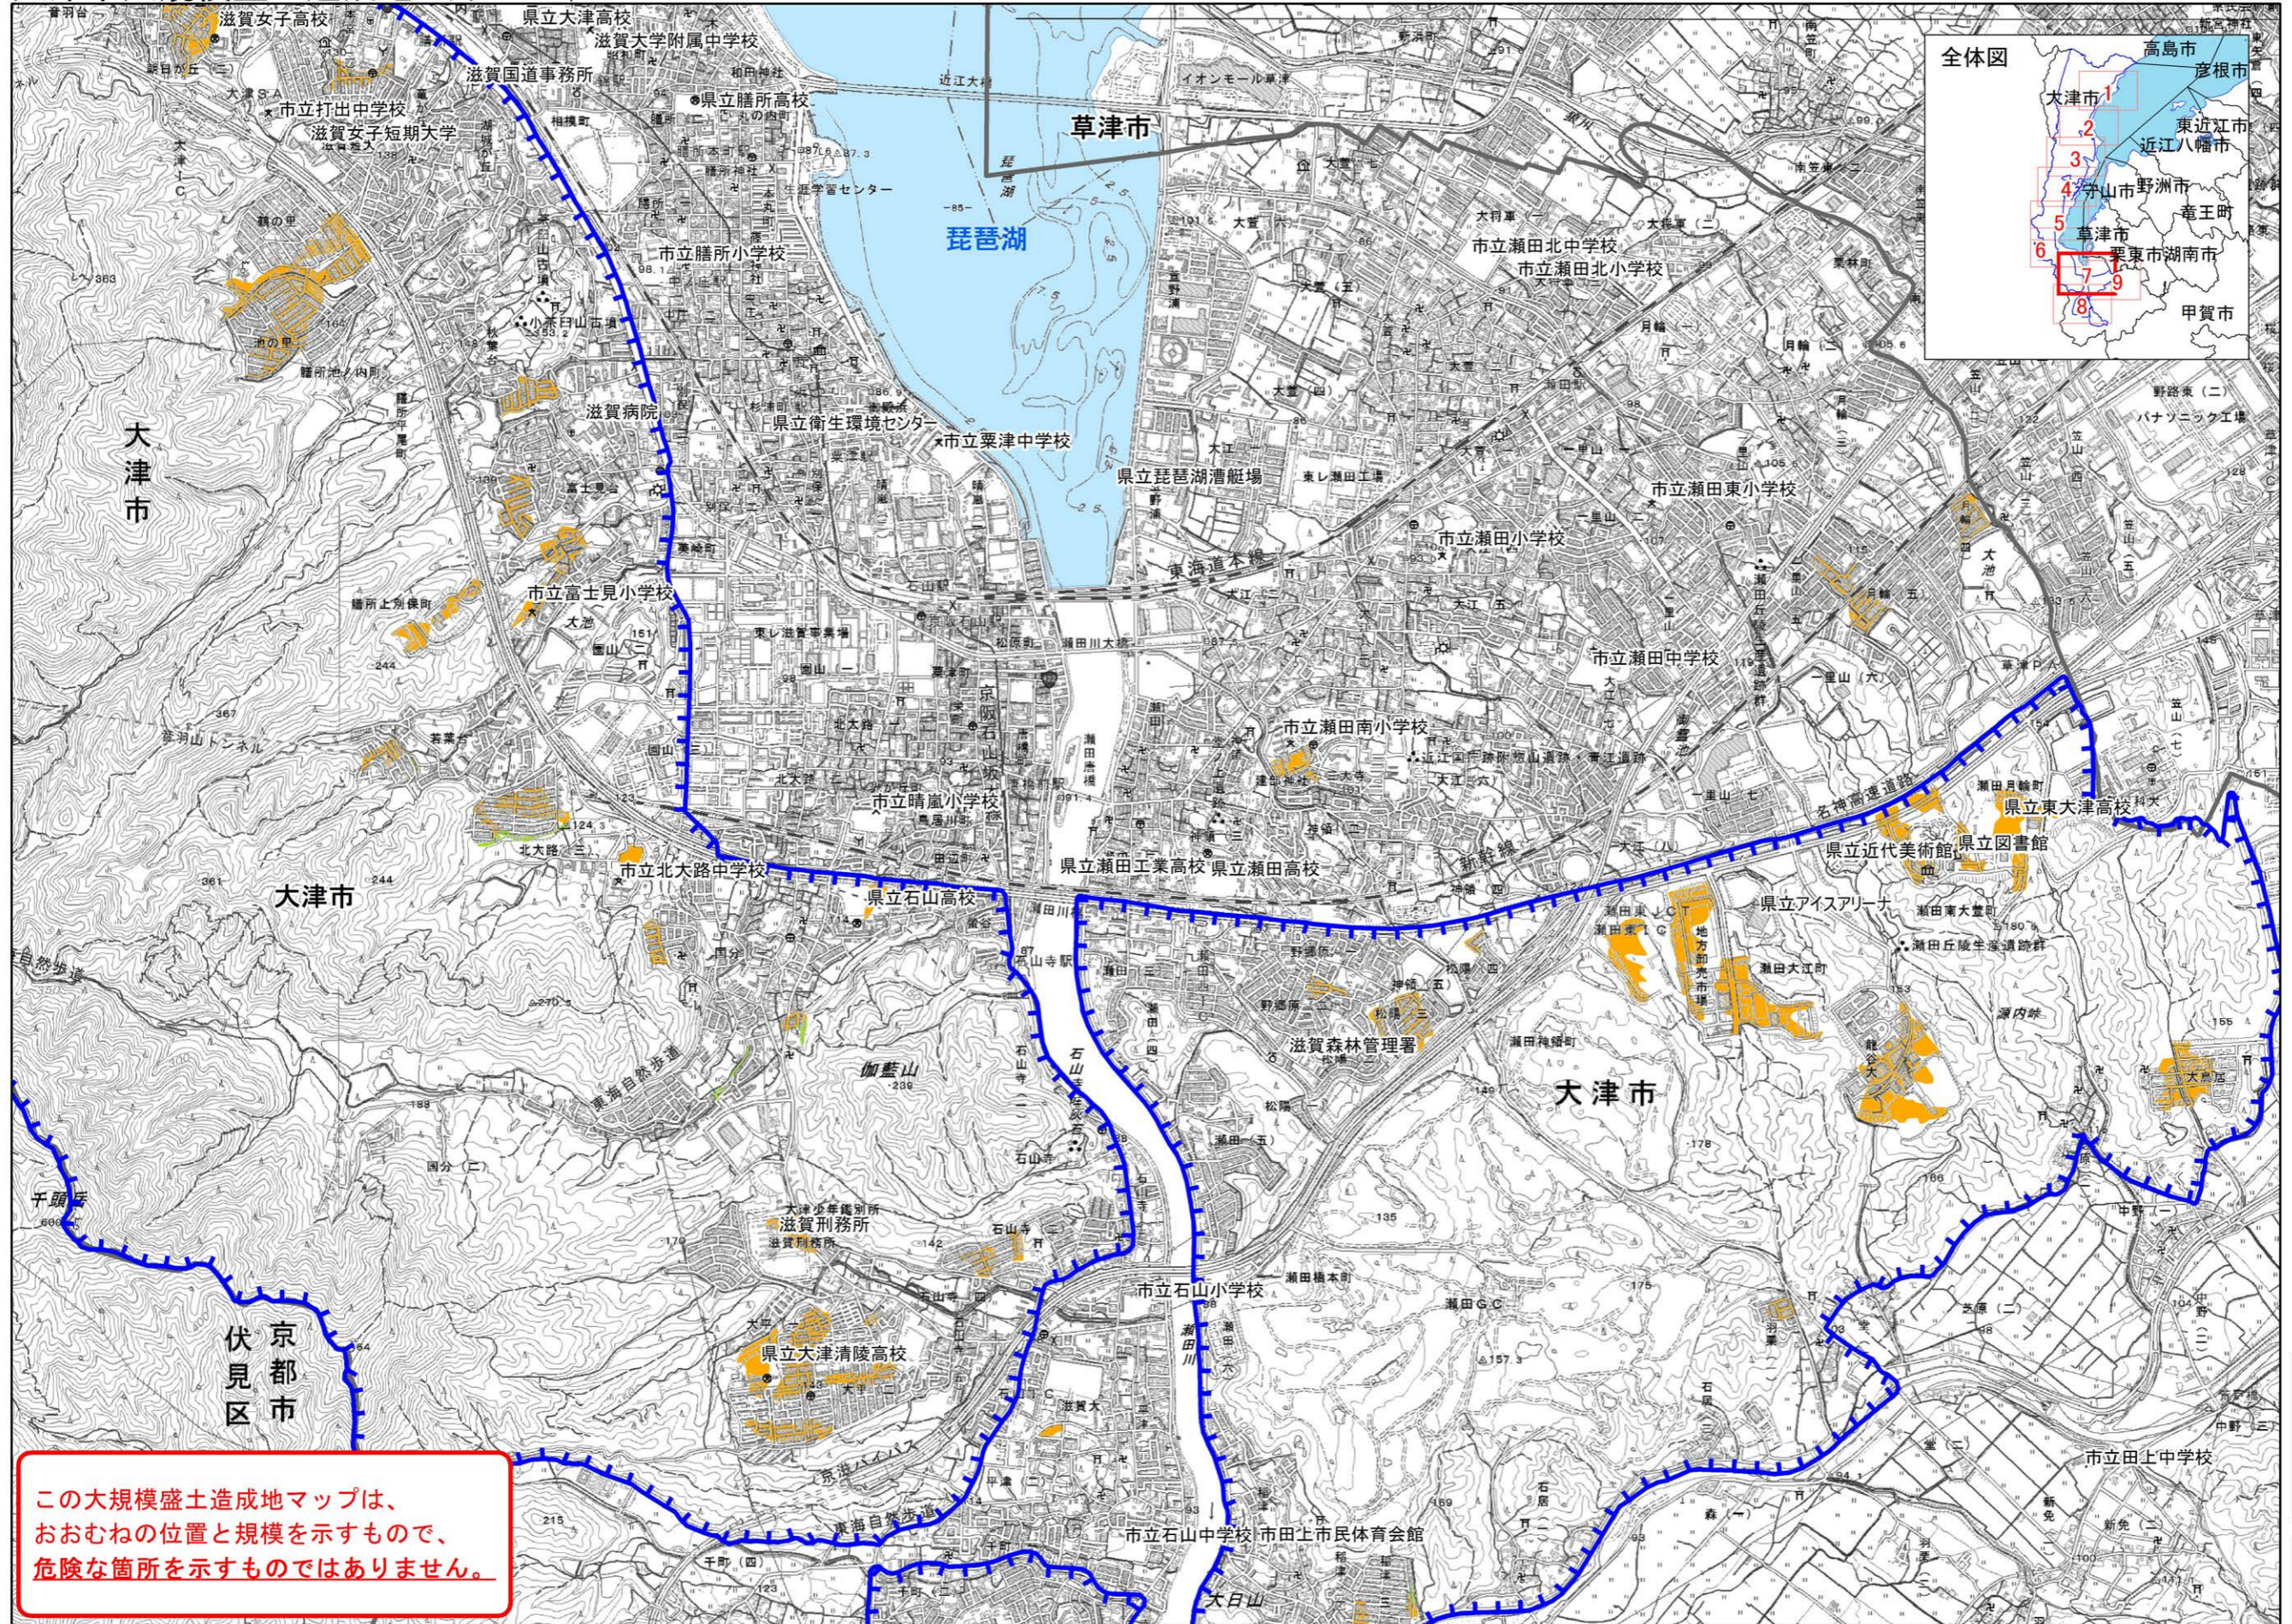

# 大津市大規模盛土造成地マップ No. 7

この大規模盛土造成地マップは、  
おむねの位置と規模を示すもので、  
危険な箇所を示すものではありません。

- 大規模盛土造成地
  - 谷埋め盛土
  - 腹付け盛土
- 宅地造成工事規制区域