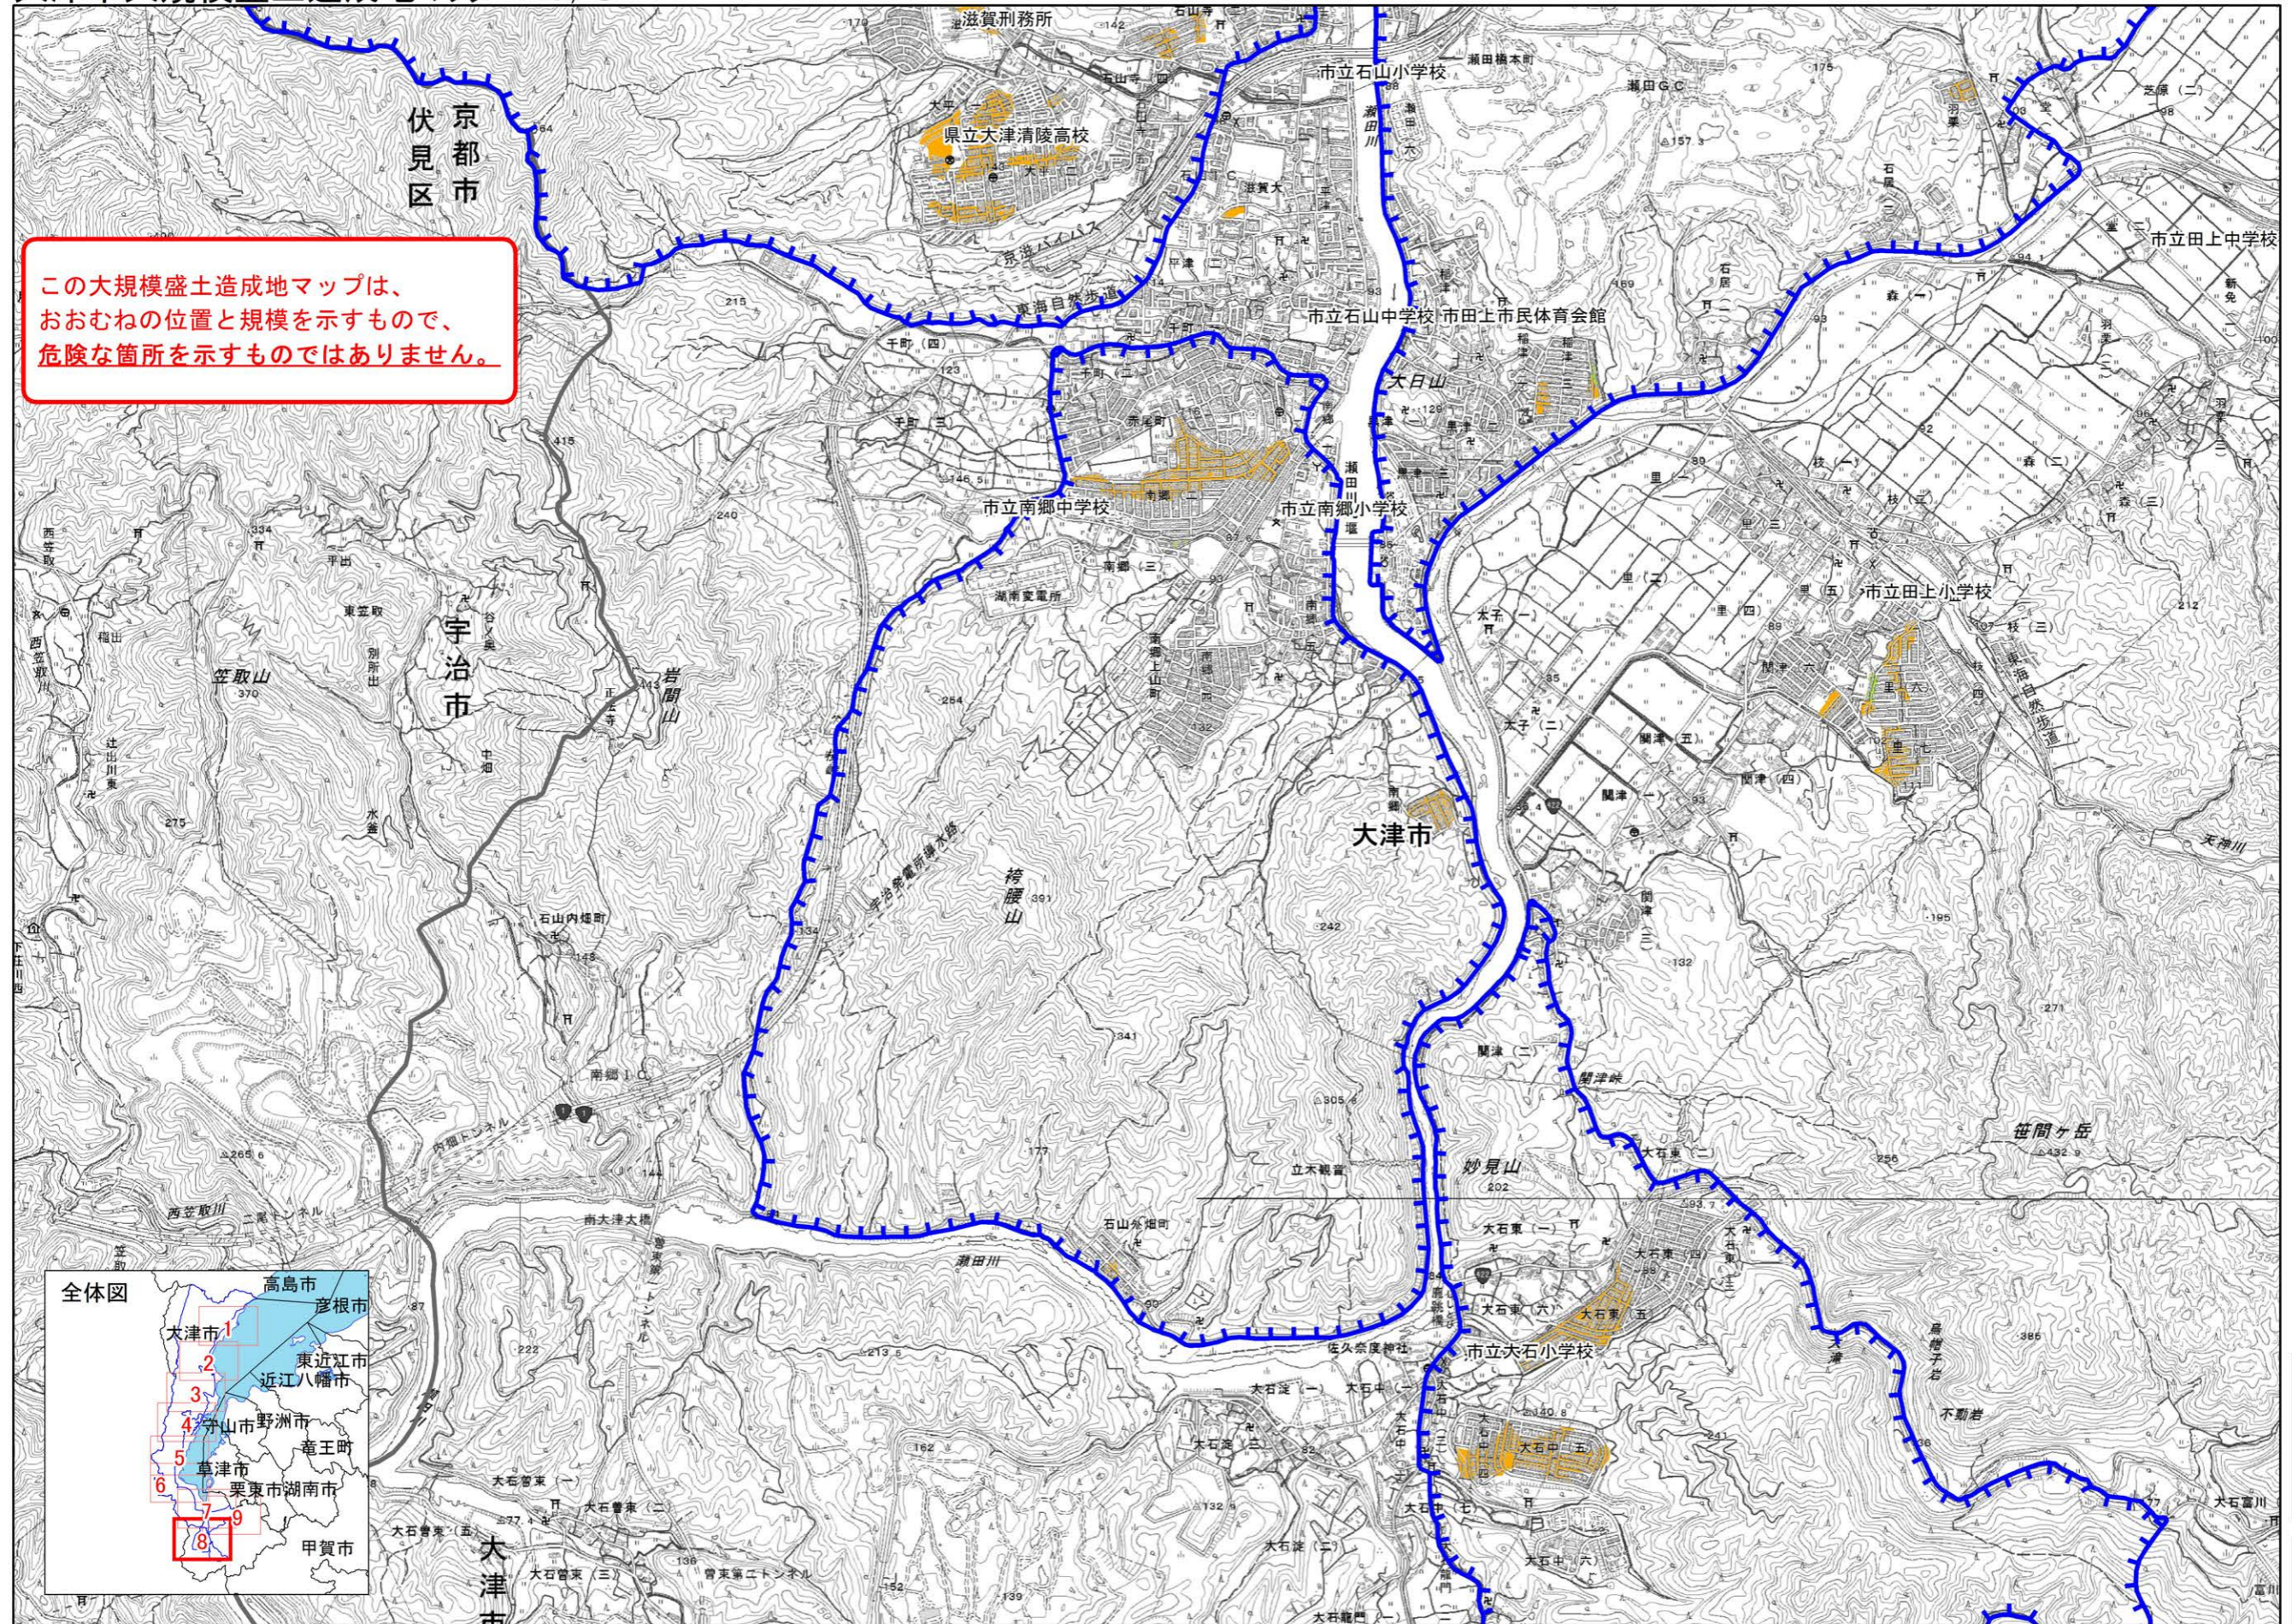

# 大津市大規模盛土造成地マップ No. 8

この大規模盛土造成地マップは、  
おおむねの位置と規模を示すもので、  
危険な箇所を示すものではありません。

- 大規模盛土造成地
  - 谷埋め盛土
  - 腹付け盛土
- 宅地造成工事規制区域