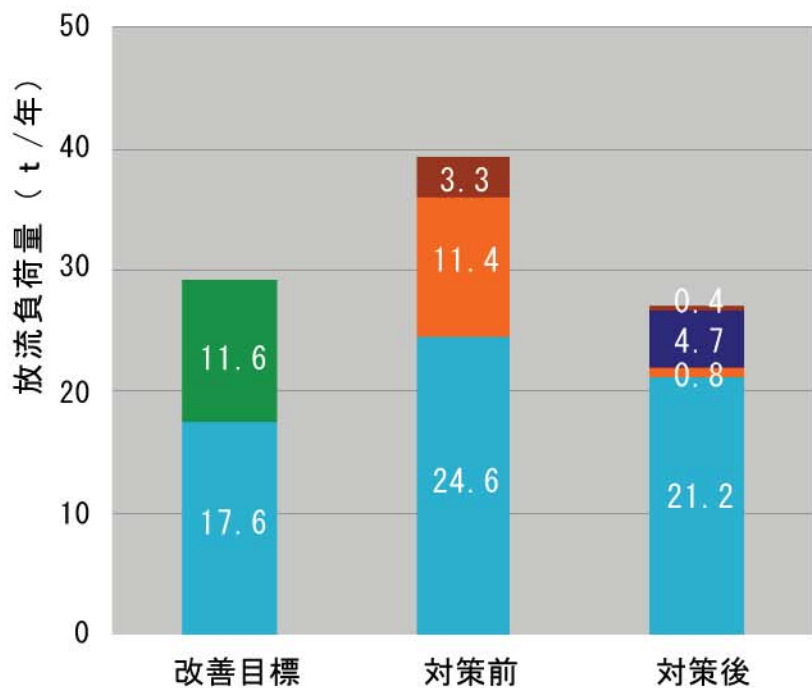

COD

BOD

■ 雨天時高級処理 ■ 雨天時簡易処理 ■ 雨天時高速凝集処理 ■ 雨天時分流雨水 ■ 雨天時未処理