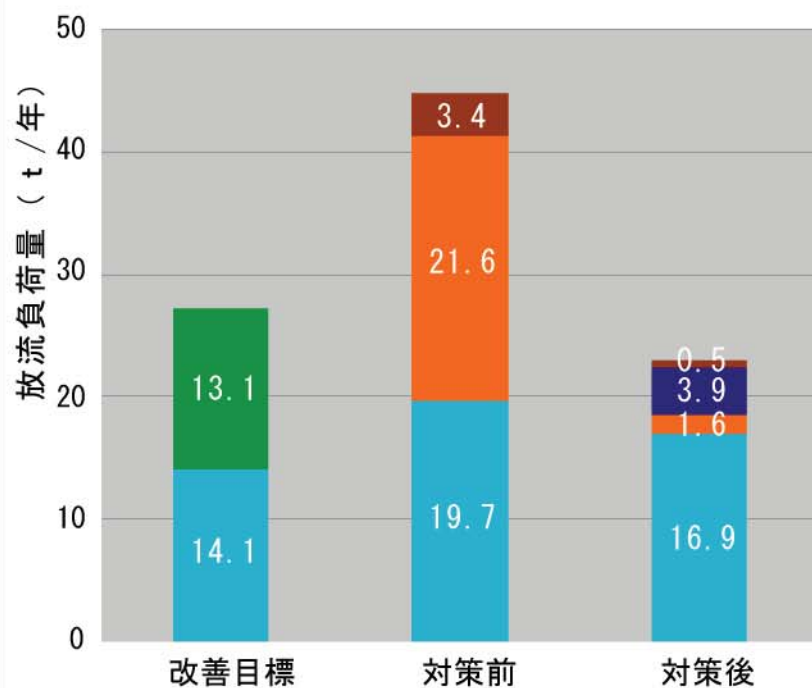

COD

BOD

■ 雨天時高級処理 ■ 雨天時簡易処理 ■ 雨天時高速凝集処理 ■ 雨天時分流雨水 ■ 雨天時未処理