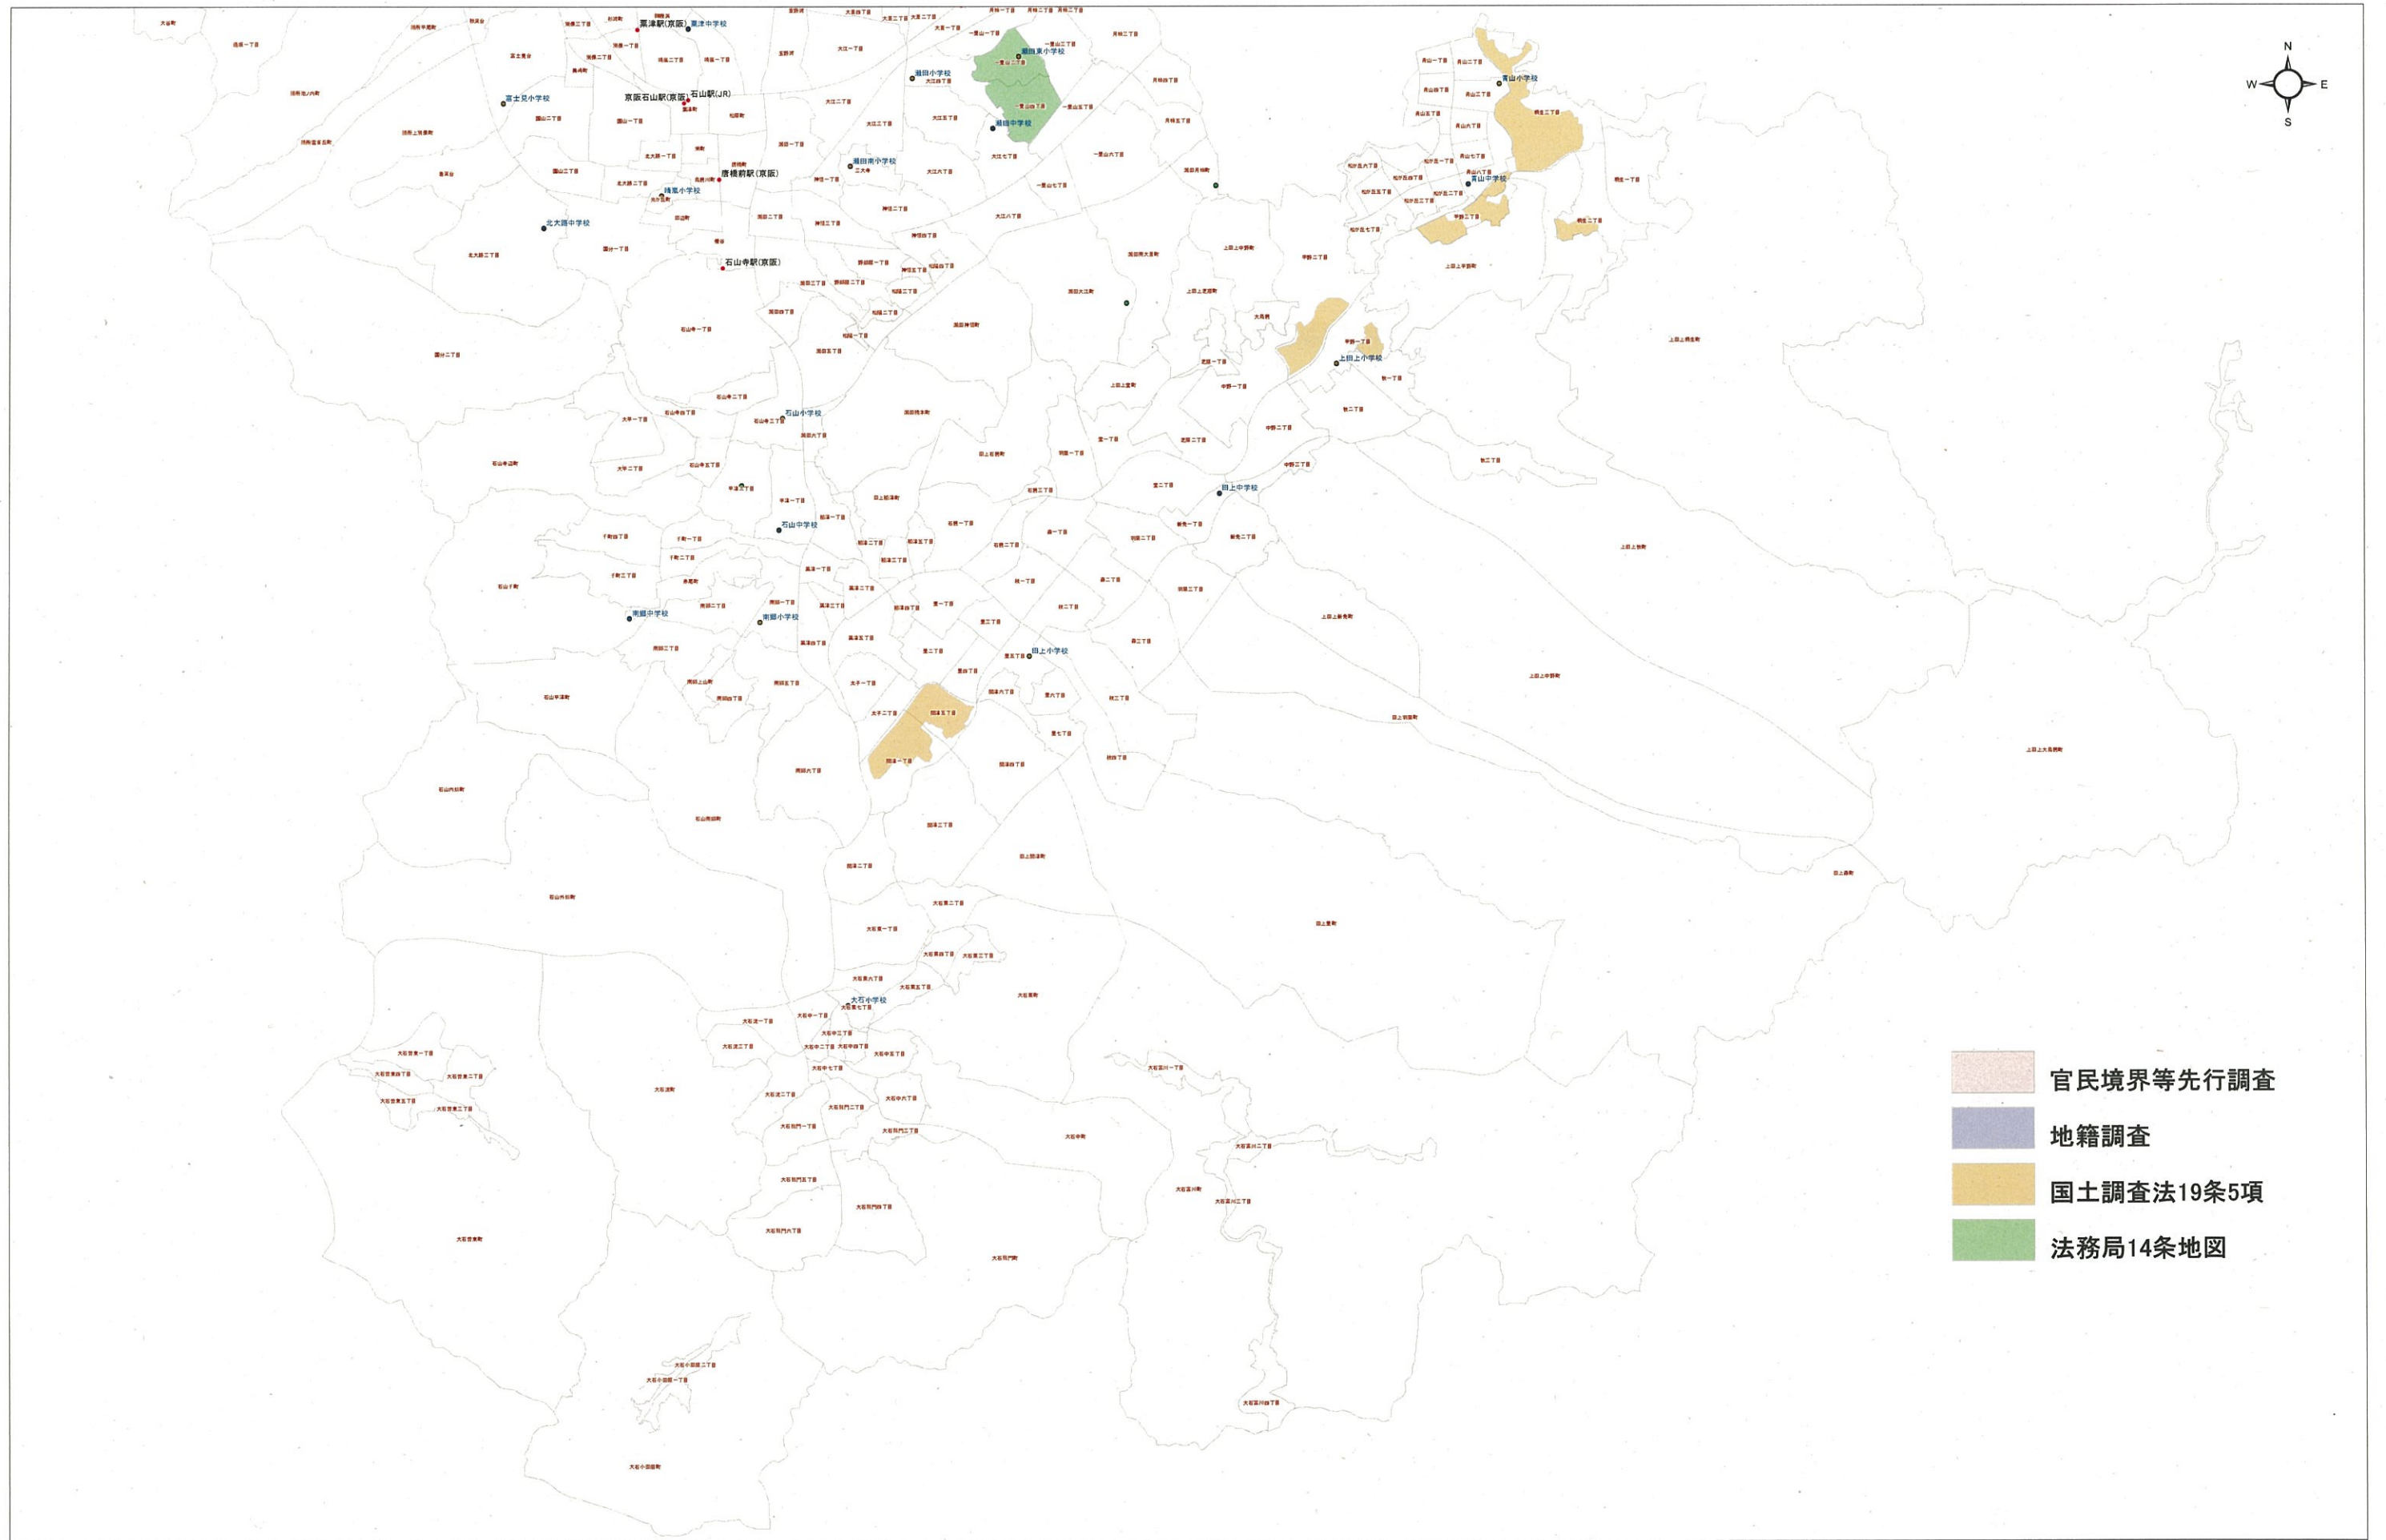

大津市 地籍調査実施図

- 官民境界等先行調査
- 地籍調査
- 国土調査法19条5項
- 法務局14条地図