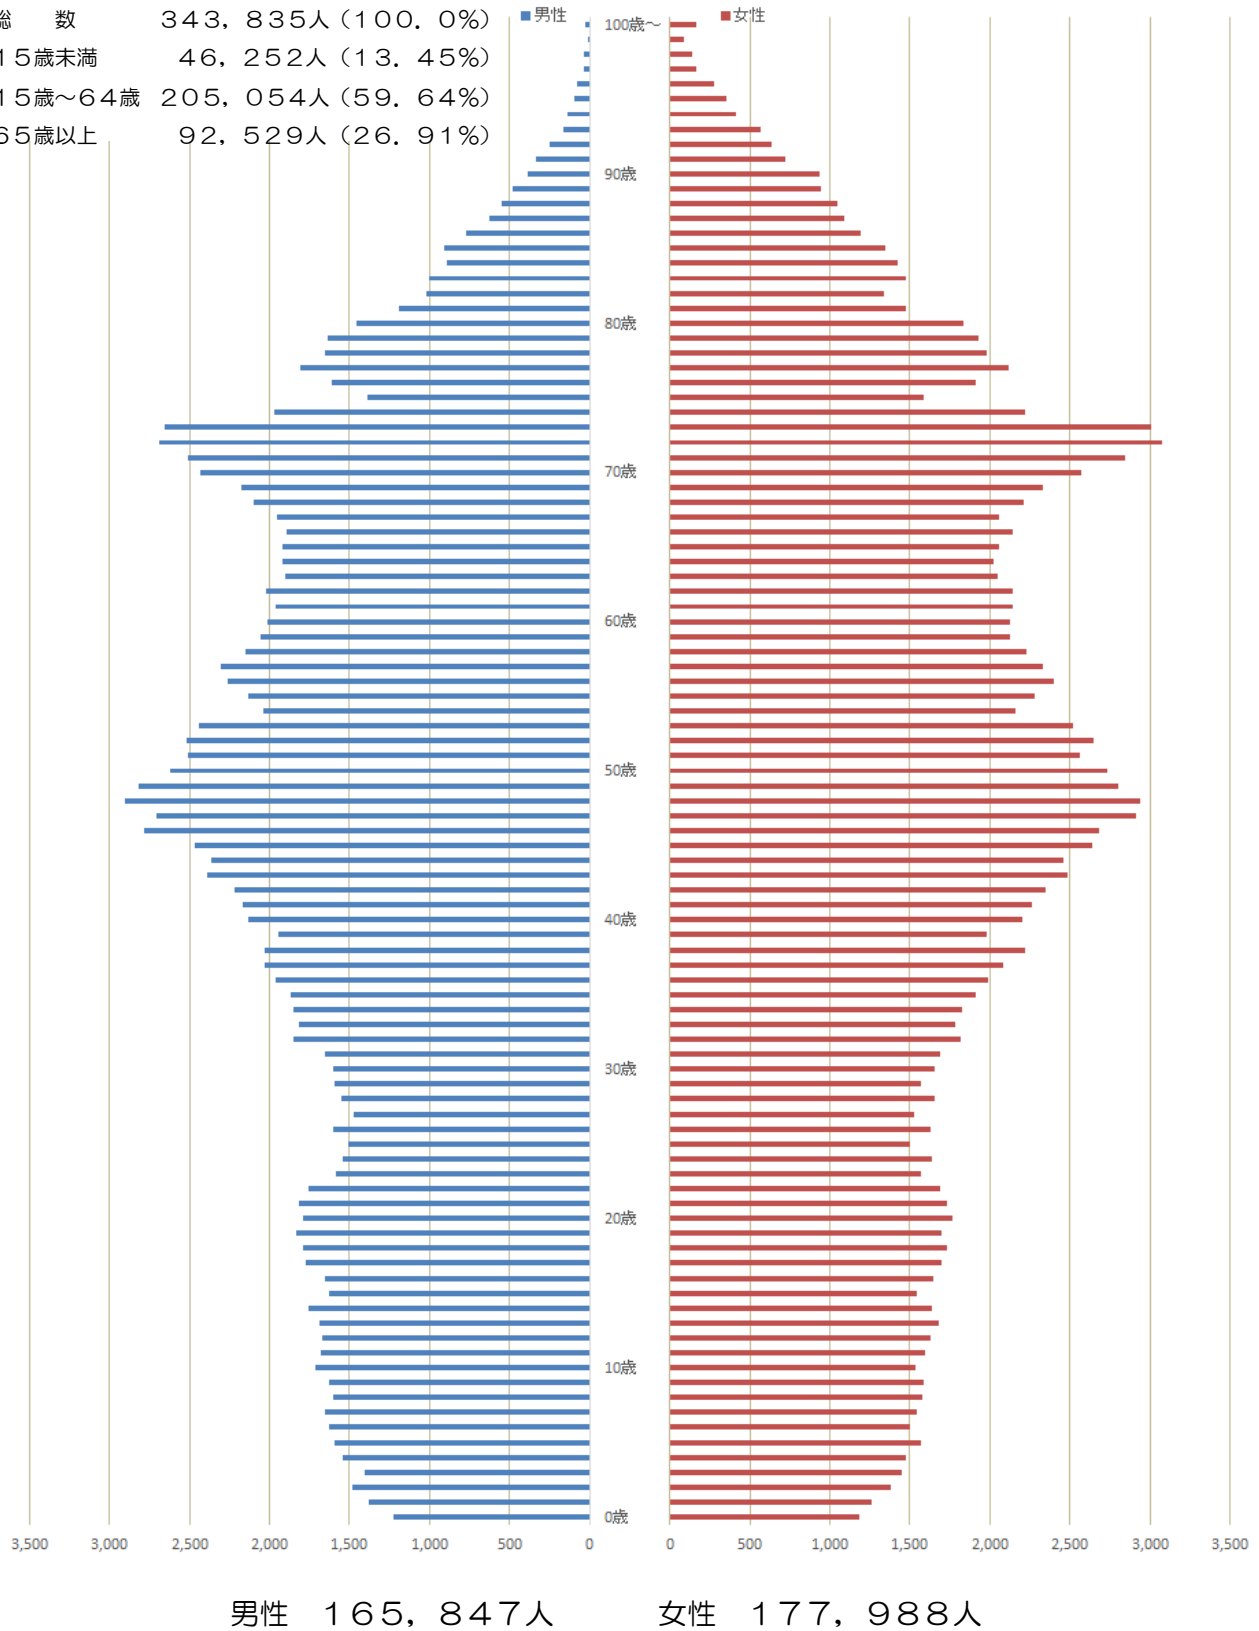

2 年齢別人口

(単位：人)

住民基本台帳 令和3年4月1日 現在

総数 343,835人 (100.0%)
15歳未満 46,252人 (13.45%)
15歳~64歳 205,054人 (59.64%)
65歳以上 92,529人 (26.91%)

資料：市民部戸籍住民課