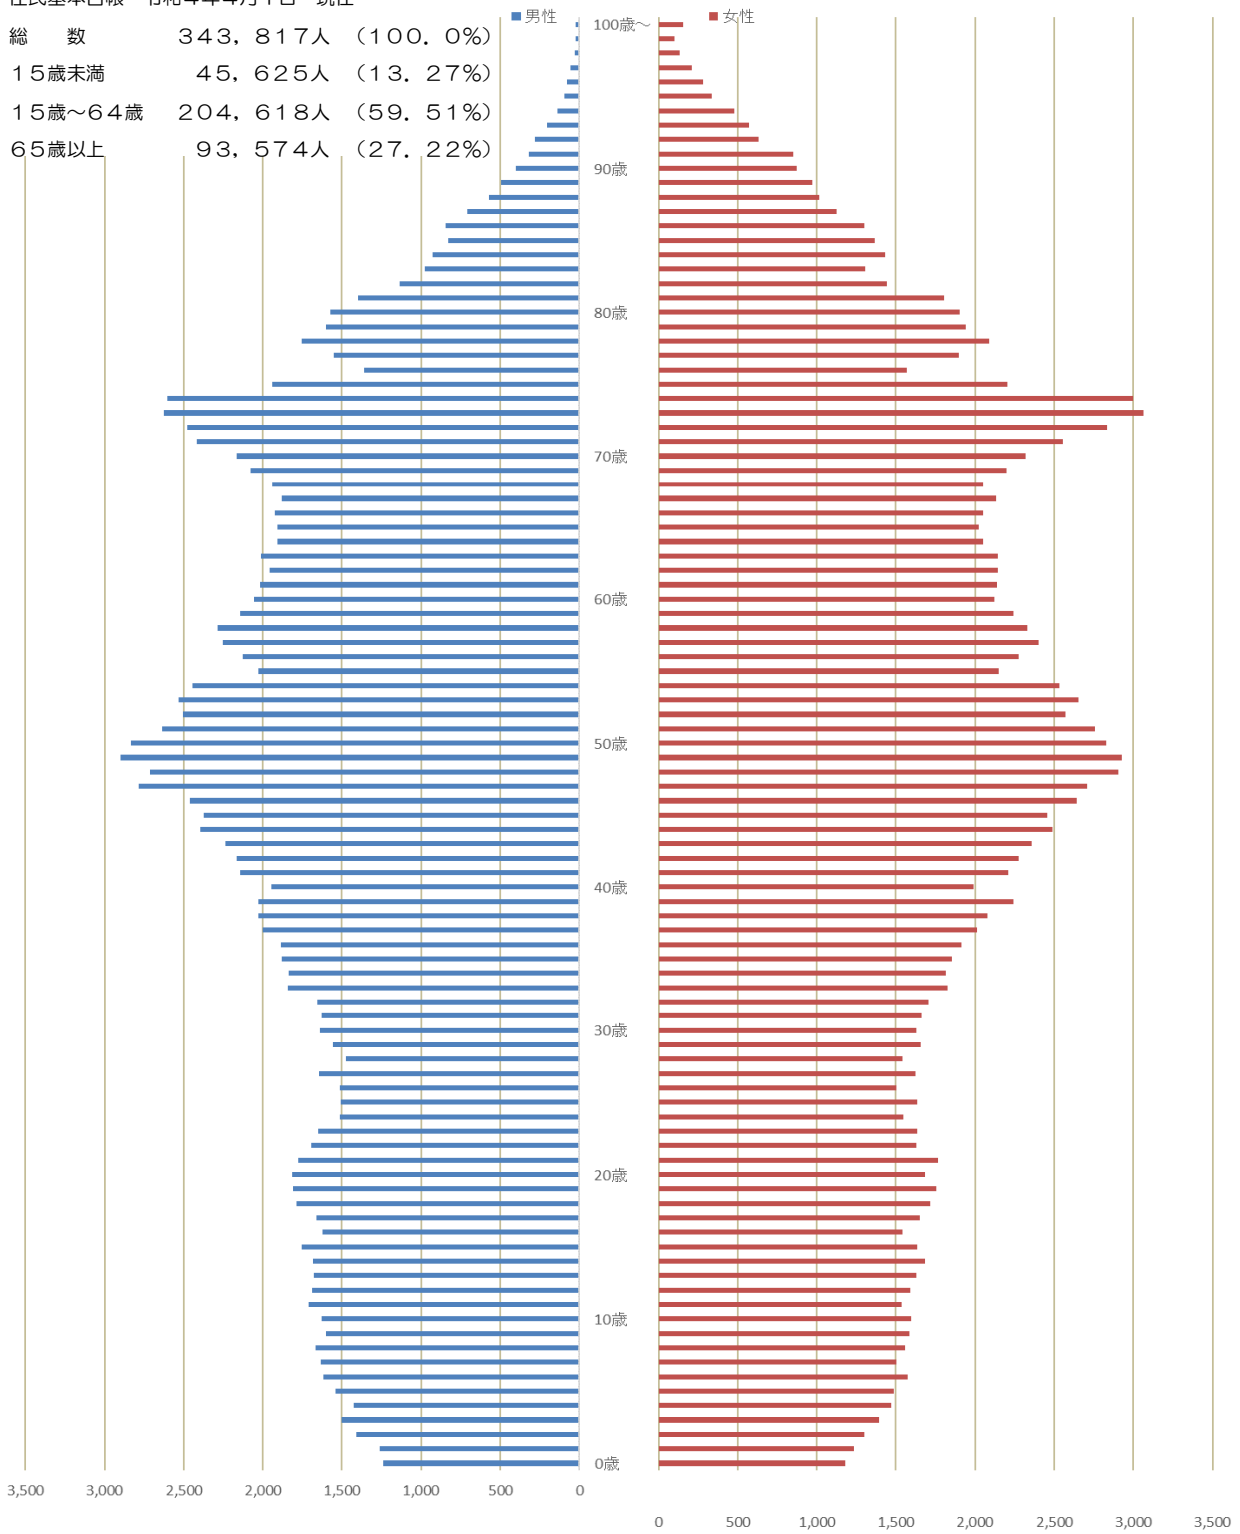

2 年齢別人口

(単位：人)

住民基本台帳 令和4年4月1日 現在

総数	343,817人	(100.0%)
15歳未満	45,625人	(13.27%)
15歳～64歳	204,618人	(59.51%)
65歳以上	93,574人	(27.22%)

男性 165,718人

女性 178,099人

資料：市民部戸籍住民課