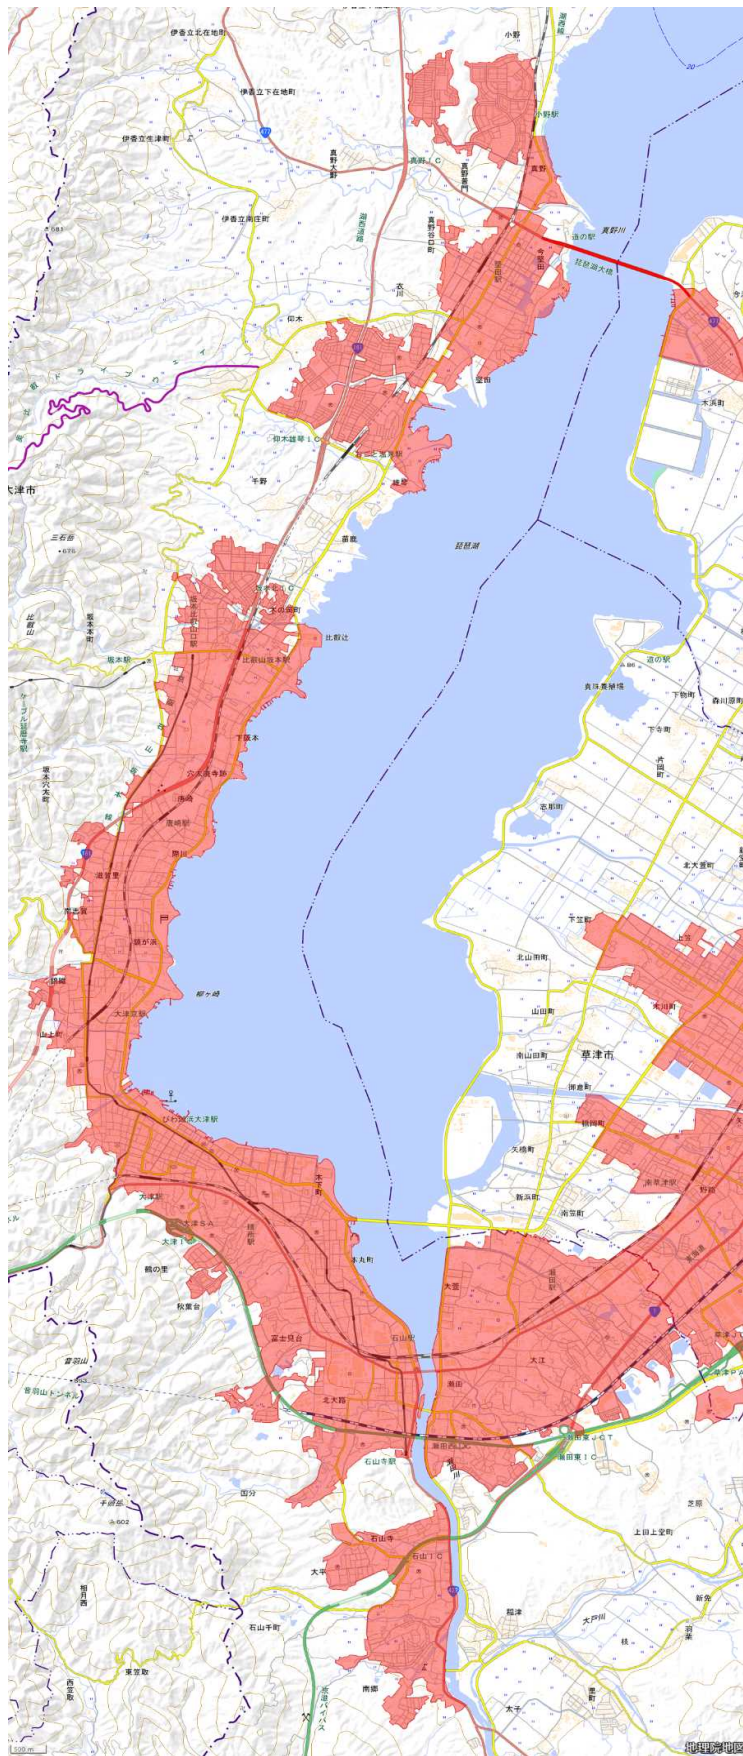

3 大津市の人口集中地区（D I D）（令和2年国勢調査 実施時点）

資料：国土地理院「地理院地図Vector」より抽出