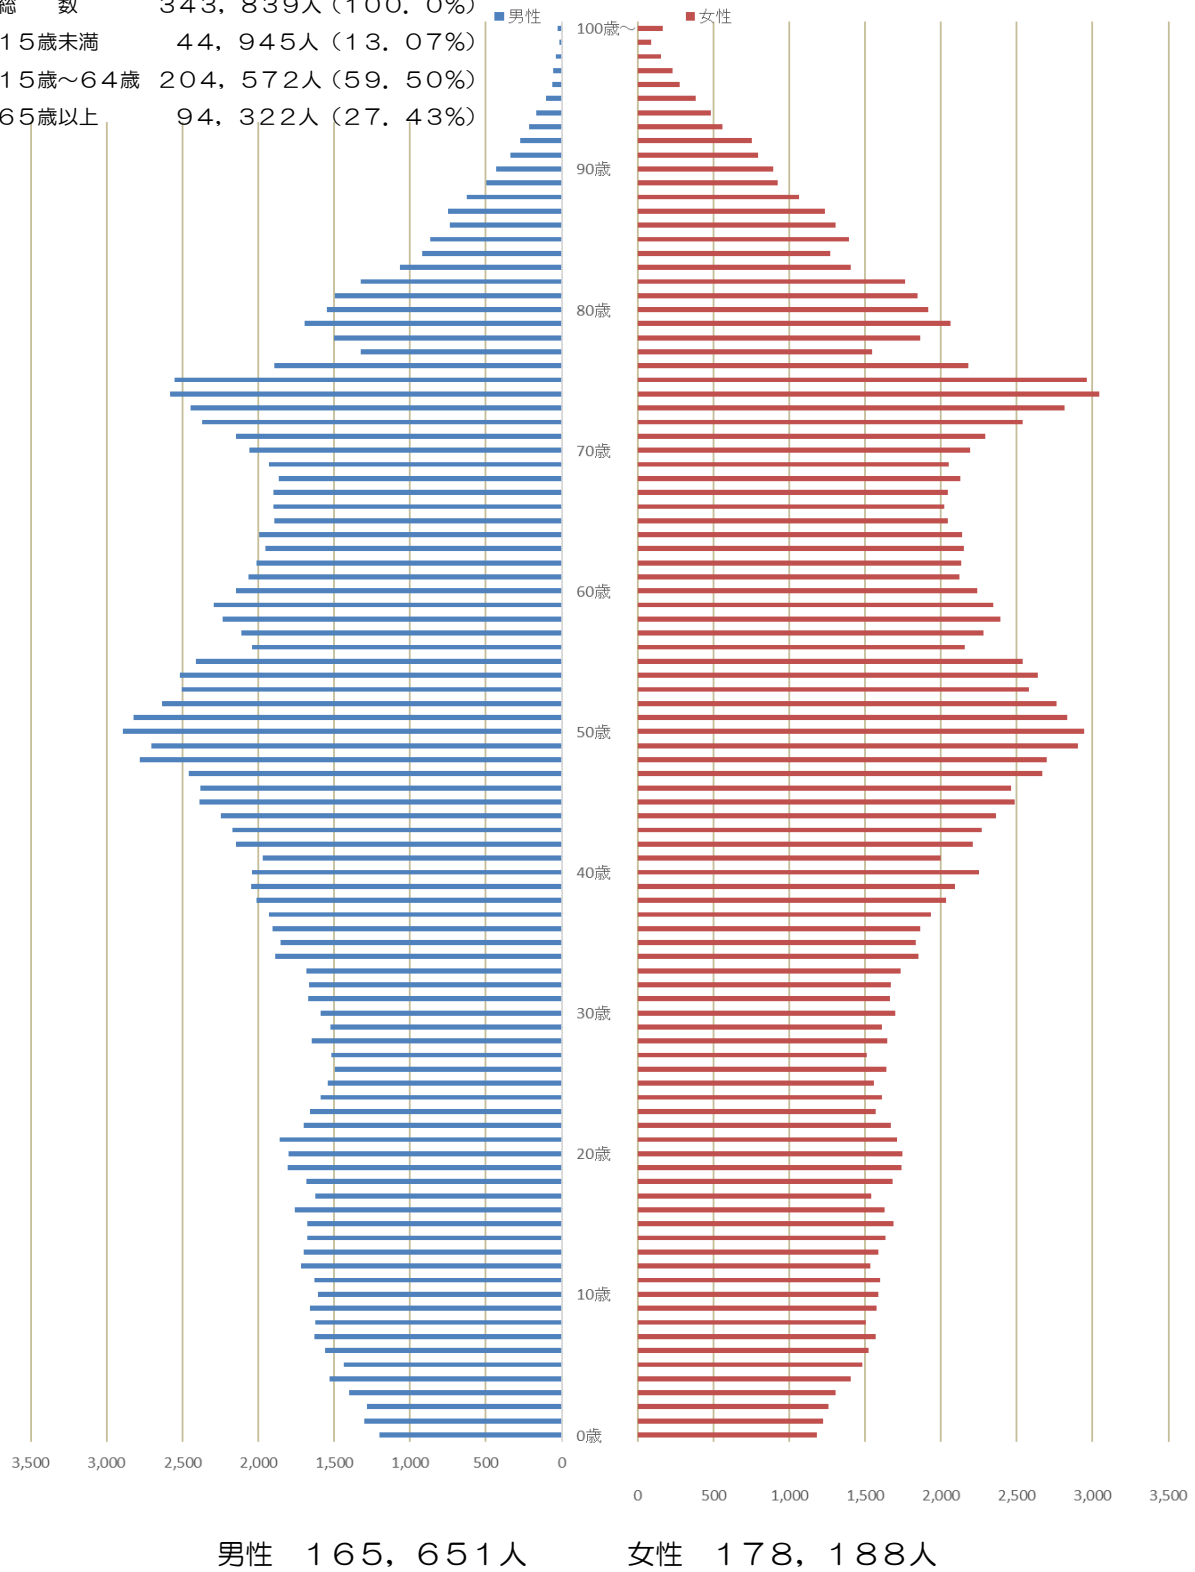

2 年齢別人口

(単位：人)

住民基本台帳 令和5年4月1日 現在

総数	343,839人(100.0%)
15歳未満	44,945人(13.07%)
15歳～64歳	204,572人(59.50%)
65歳以上	94,322人(27.43%)

資料：市民部戸籍住民課