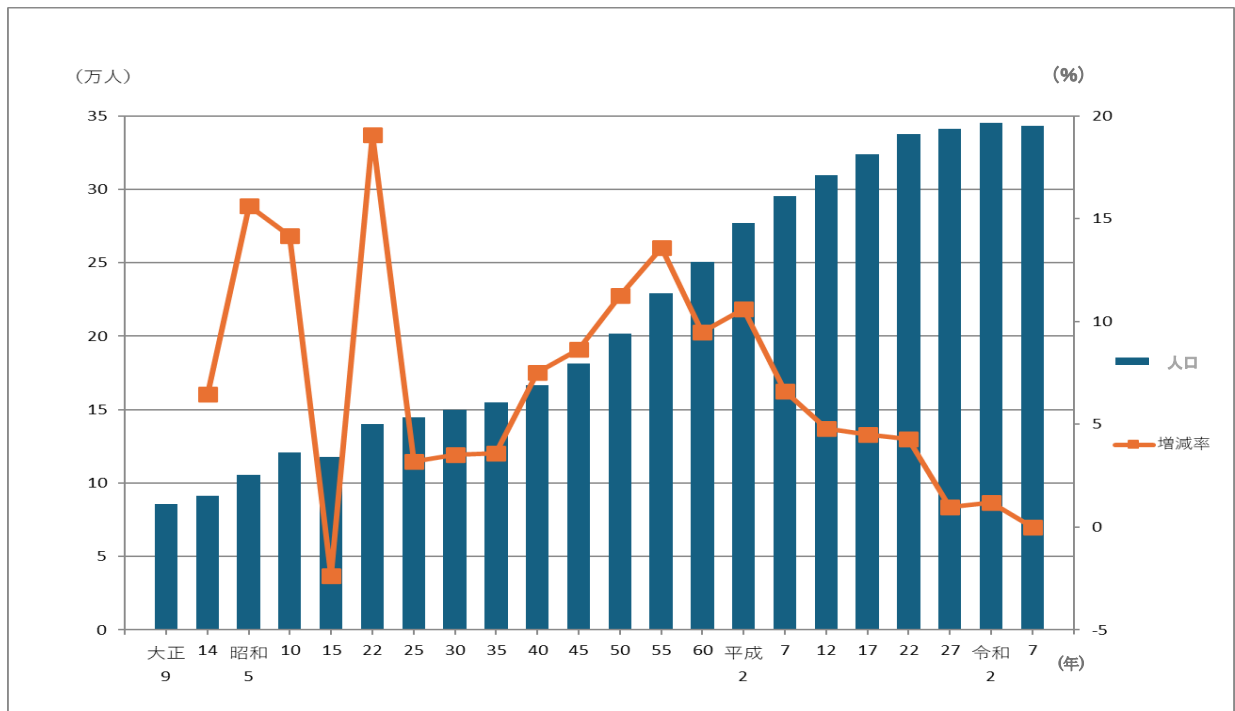

令和7年国勢調査大津市人口（速報値）

5/29 総務省統計局発表

1 人口（大津市）

人口総数	343,051 人	(R2 比	2,019 人減	0.59%減)
-------------	------------------	--------------	-----------------	---------------	----------

(参考：滋賀県)

人口総数	1,392,439 人	(R2 比	21,171 人減	1.50%減)
-------------	--------------------	--------------	------------------	---------------	----------

(参考：国)

人口総数	123,049,524 人	(R2 比	3,096,575 人減	2.45%減)
-------------	----------------------	--------------	---------------------	---------------	----------

人口の推移と増減率（大津市）

○概要

令和7年10月1日現在の大津市の人口は343,051人で、令和2年国勢調査（以下、「前回調査」という。）に比べ2,019人（0.59%）の減少となった。

これまでの国勢調査の結果をみると、大津市の人口は、昭和22年以降増加を続けていたが、令和7年調査で減少に転じた。

2 世帯数（大津市）

世帯数	150,426 世帯	(R2 比	4,338 世帯増加	2.97%増)
------------	-------------------	--------------	-------------------	---------------	----------

○概要

大津市の世帯数は150,426世帯で、前回調査に比べ4,338世帯（2.97%）増加した。

1世帯当たりの人員は2.28人で、前回調査に比べ0.08人減少している。