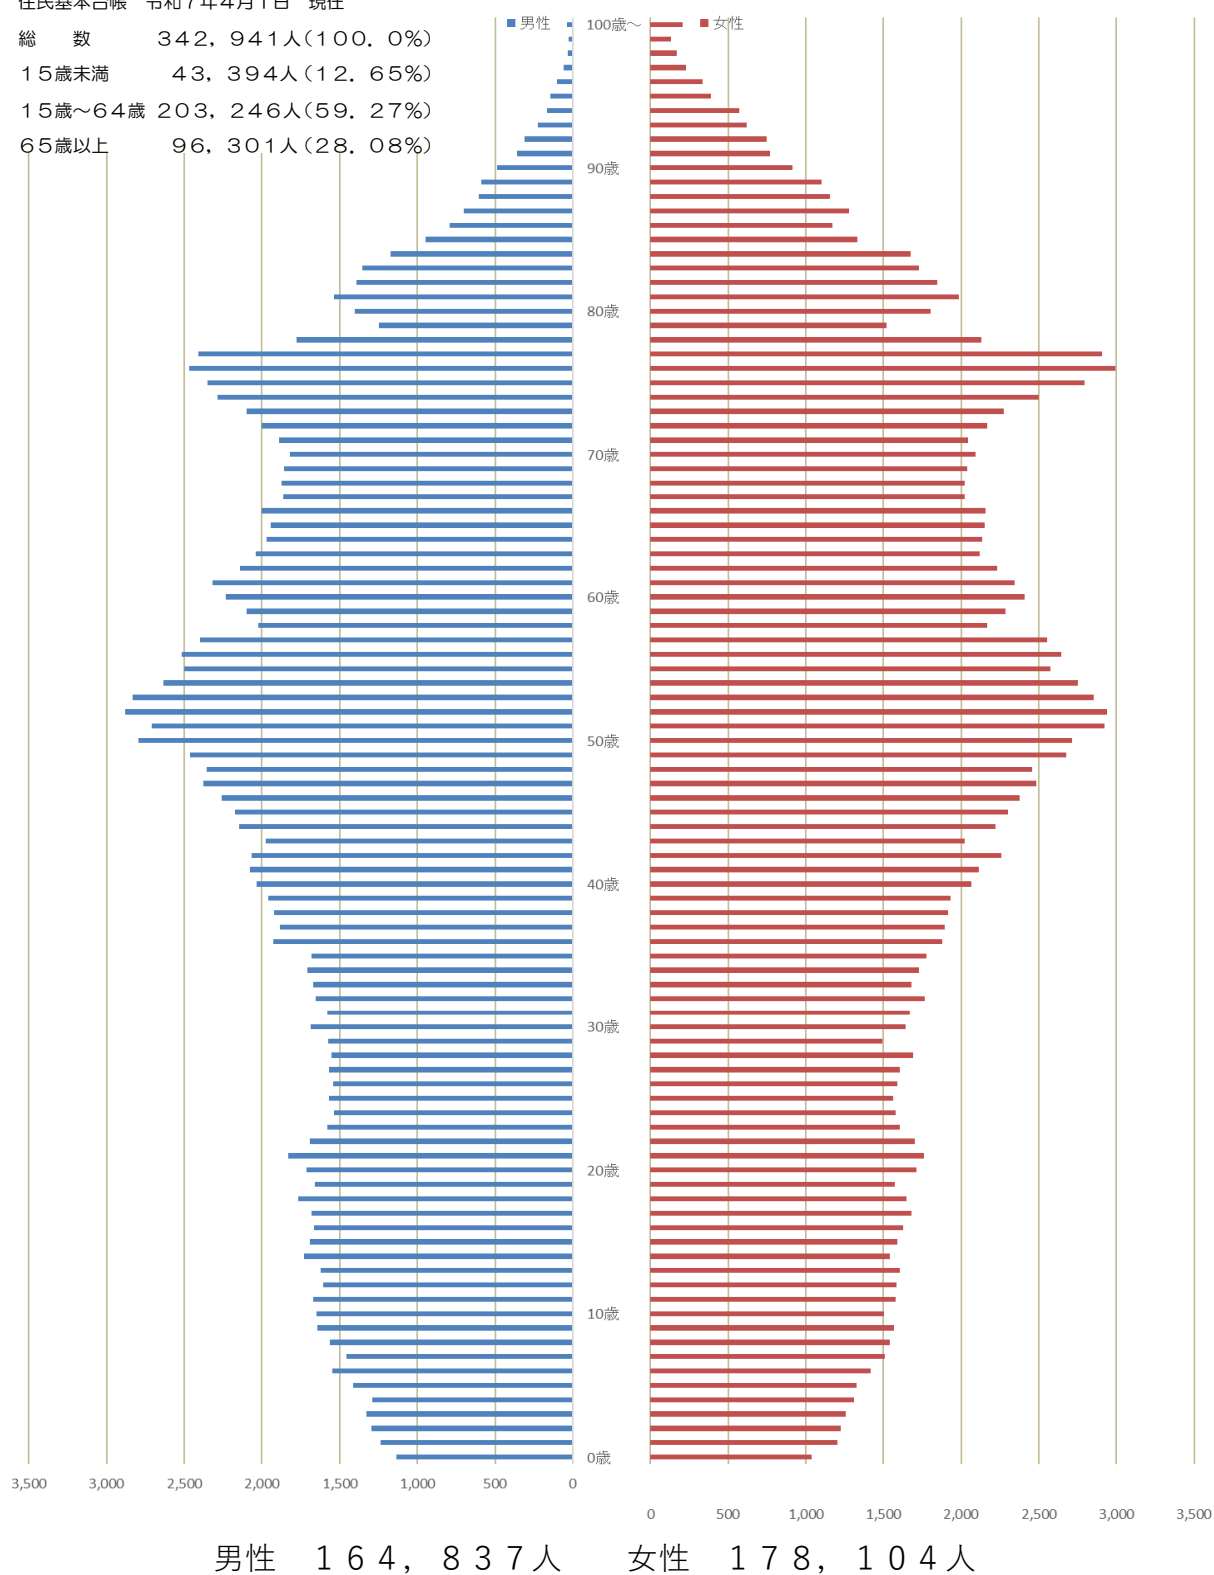

2 年齢別人口

(単位：人)

住民基本台帳 令和7年4月1日 現在

総数 342,941人(100.0%)
15歳未満 43,394人(12.65%)
15歳～64歳 203,246人(59.27%)
65歳以上 96,301人(28.08%)

資料：市民部戸籍住民課