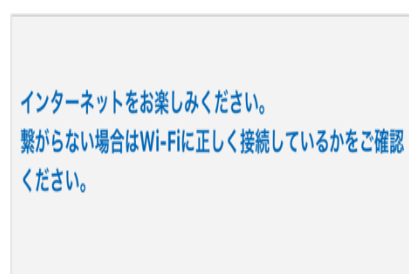

5

**届いたメールに記載されている
URLをクリック**
click the URL in the email you received