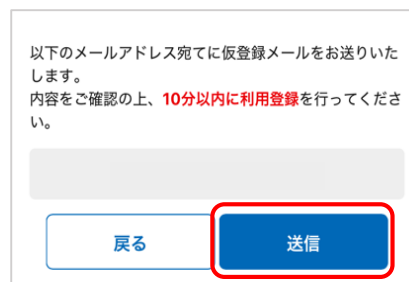

4

メールアドレスを入力し送信
Enter your e-mail address and Send the email