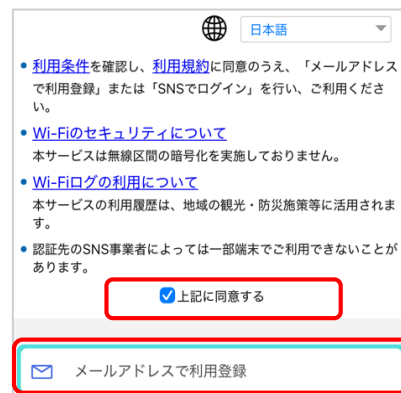

各端末のWi-Fiネットワーク画面から「Biwako Free-WiFi」を選択します。
Select "Biwako Free-WiFi" from your device's Wi-Fi network settings screen.

2

ブラウザが起動
The Internet browser will launch automatically

3

**利用規約に同意し、
メールアドレスで利用登録**
Agree to the Terms and Conditions and
click Connect

4

メールアドレスを入力し送信
Enter your e-mail address and Send the email

5

**届いたメールに記載されている
URLをクリック**
click the URL in the email you received

6

ご利用頂けます！
You can now use Biwako Free Wi-Fi!

びわ湖 Free Wi-Fi