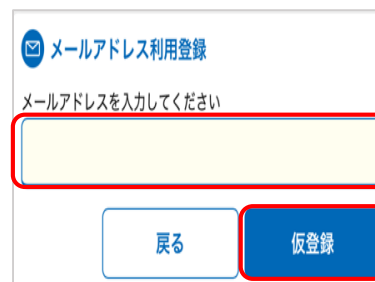

4

メールアドレスを入力し送信
Enter your e-mail address and Send the email