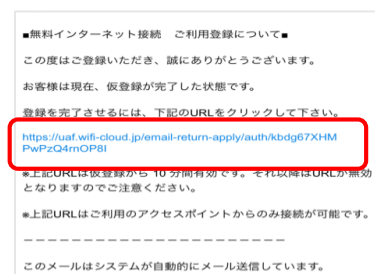

5

**届いたメールに記載されている
URLをクリック**
click the URL in the email you received