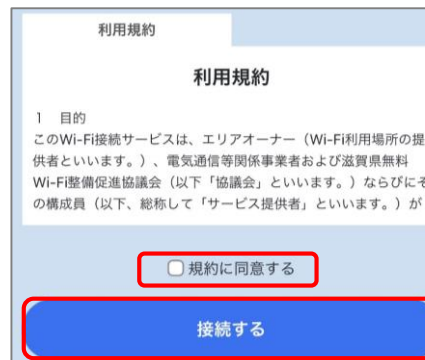

4

利用規約に同意
Accept the Terms and Conditions

利用規約に同意し、接続するをクリック。
Agree to the Terms and Conditions of use and click Connect