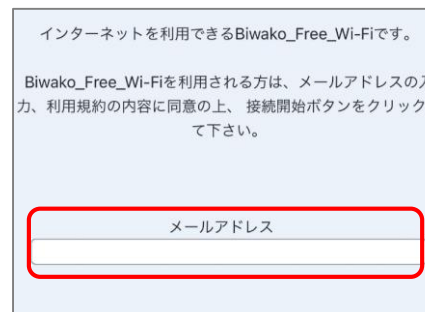

## HOW TO USE Biwako Free Wi-Fi

※外国語表記にするには端末の言語設定を変更してください。

※Please change the language settings of your device to display in a foreign language.

1

**びわ湖 Free Wi-Fiに接続**  
Connect to "Biwako Free Wi-Fi" network

各端末のWi-Fiネットワーク画面から「Biwako Free-WiFi」を選択します。  
Select "Biwako Free-WiFi" from your device's Wi-Fi network settings screen.

2

**ブラウザが起動**  
The Internet browser will launch automatically

3

**メールアドレスを入力**  
Enter your e-mail address