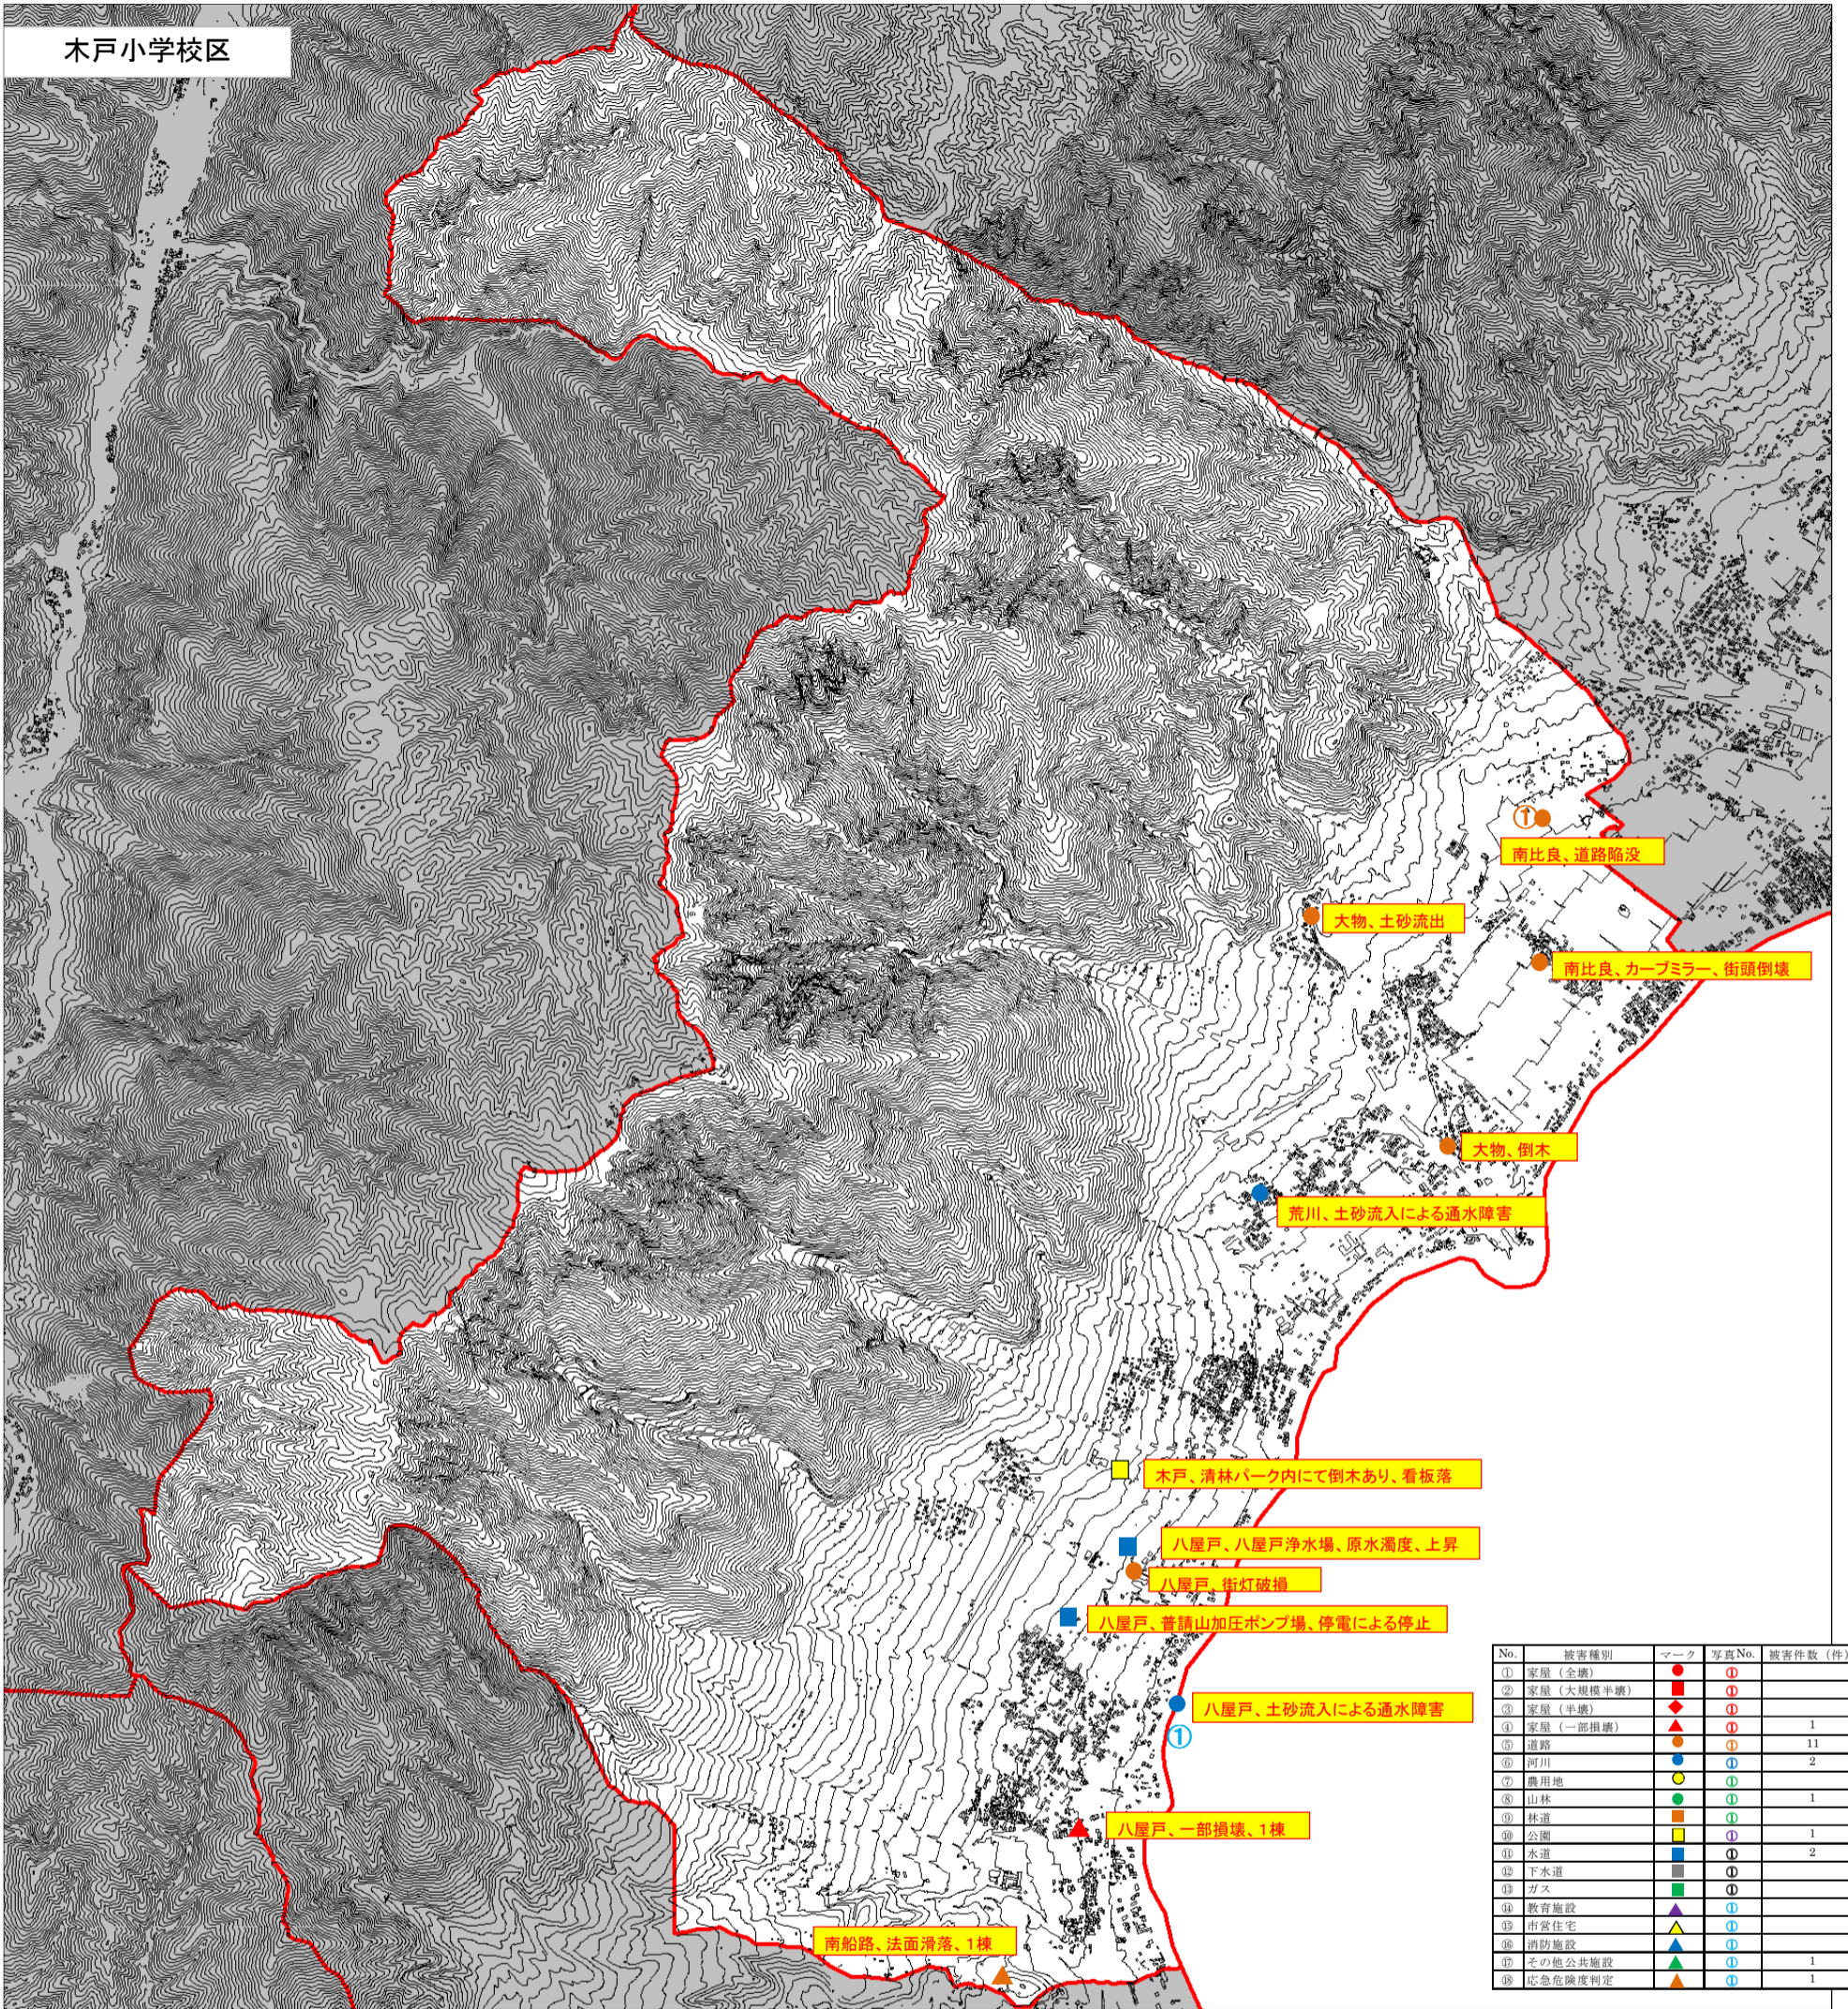

木戸小学校区

No.	被害種別	マーク	写真No.	被害件数 (件)
①	家屋 (全壊)	●	①	
②	家屋 (大規模半壊)	■	②	
③	家屋 (半壊)	◆	③	
④	家屋 (一部損壊)	▲	④	1
⑤	道路	●	⑤	11
⑥	河川	●	⑥	2
⑦	農用地	●	⑦	
⑧	山林	●	⑧	1
⑨	林道	●	⑨	
⑩	公園	■	⑩	1
⑪	水道	■	⑪	2
⑫	下水道	■	⑫	
⑬	ガス	■	⑬	
⑭	教育施設	■	⑭	
⑮	市営住宅	▲	⑮	
⑯	消防施設	▲	⑯	
⑰	その他公共施設	▲	⑰	1
⑱	応急危険度判定	▲	⑱	1