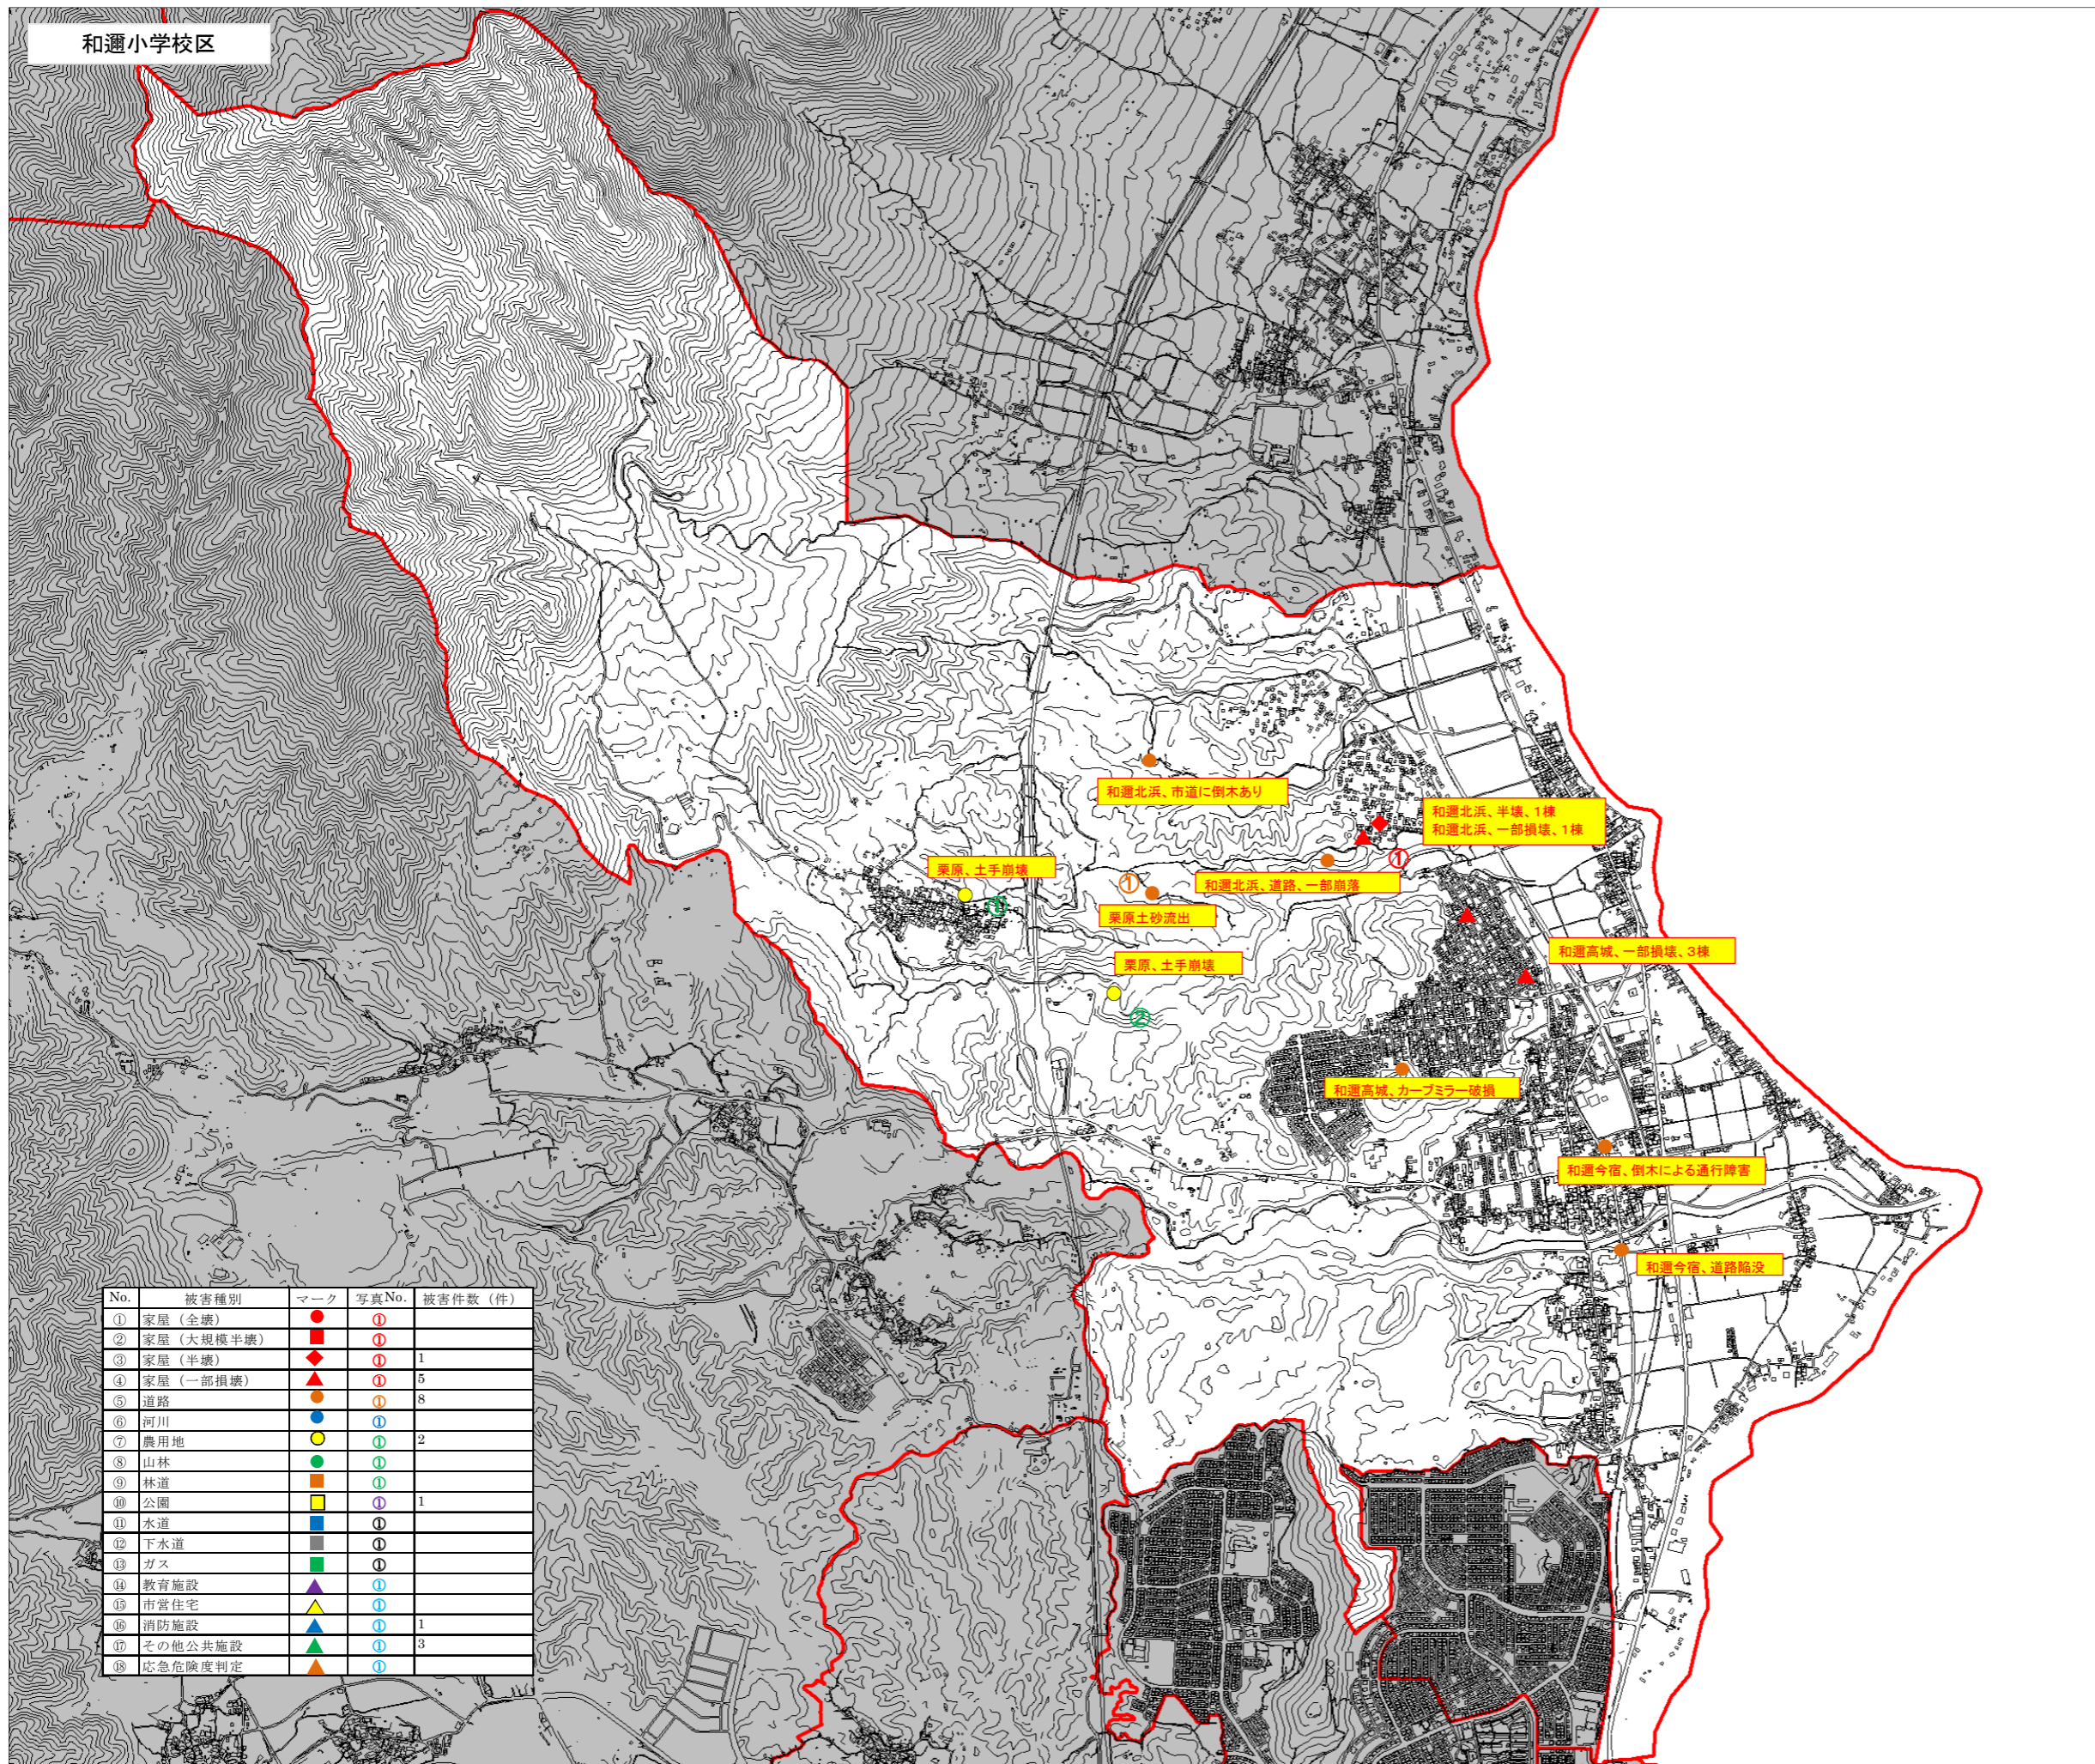

和邇小学校区

No.	被害種別	マーク	写真No.	被害件数(件)
①	家屋(全壊)	●	①	
②	家屋(大規模半壊)	◆	②	
③	家屋(半壊)	◇	③	1
④	家屋(一部損壊)	▲	④	5
⑤	道路	●	⑤	8
⑥	河川	●	⑥	
⑦	農用地	●	⑦	2
⑧	山林	●	⑧	
⑨	林道	●	⑨	
⑩	公園	■	⑩	1
⑪	水道	■	⑪	
⑫	下水道	■	⑫	
⑬	ガス	■	⑬	
⑭	教育施設	▲	⑭	
⑮	市営住宅	▲	⑮	
⑯	消防施設	▲	⑯	1
⑰	その他公共施設	▲	⑰	3
⑱	応急危険度判定	▲	⑱	