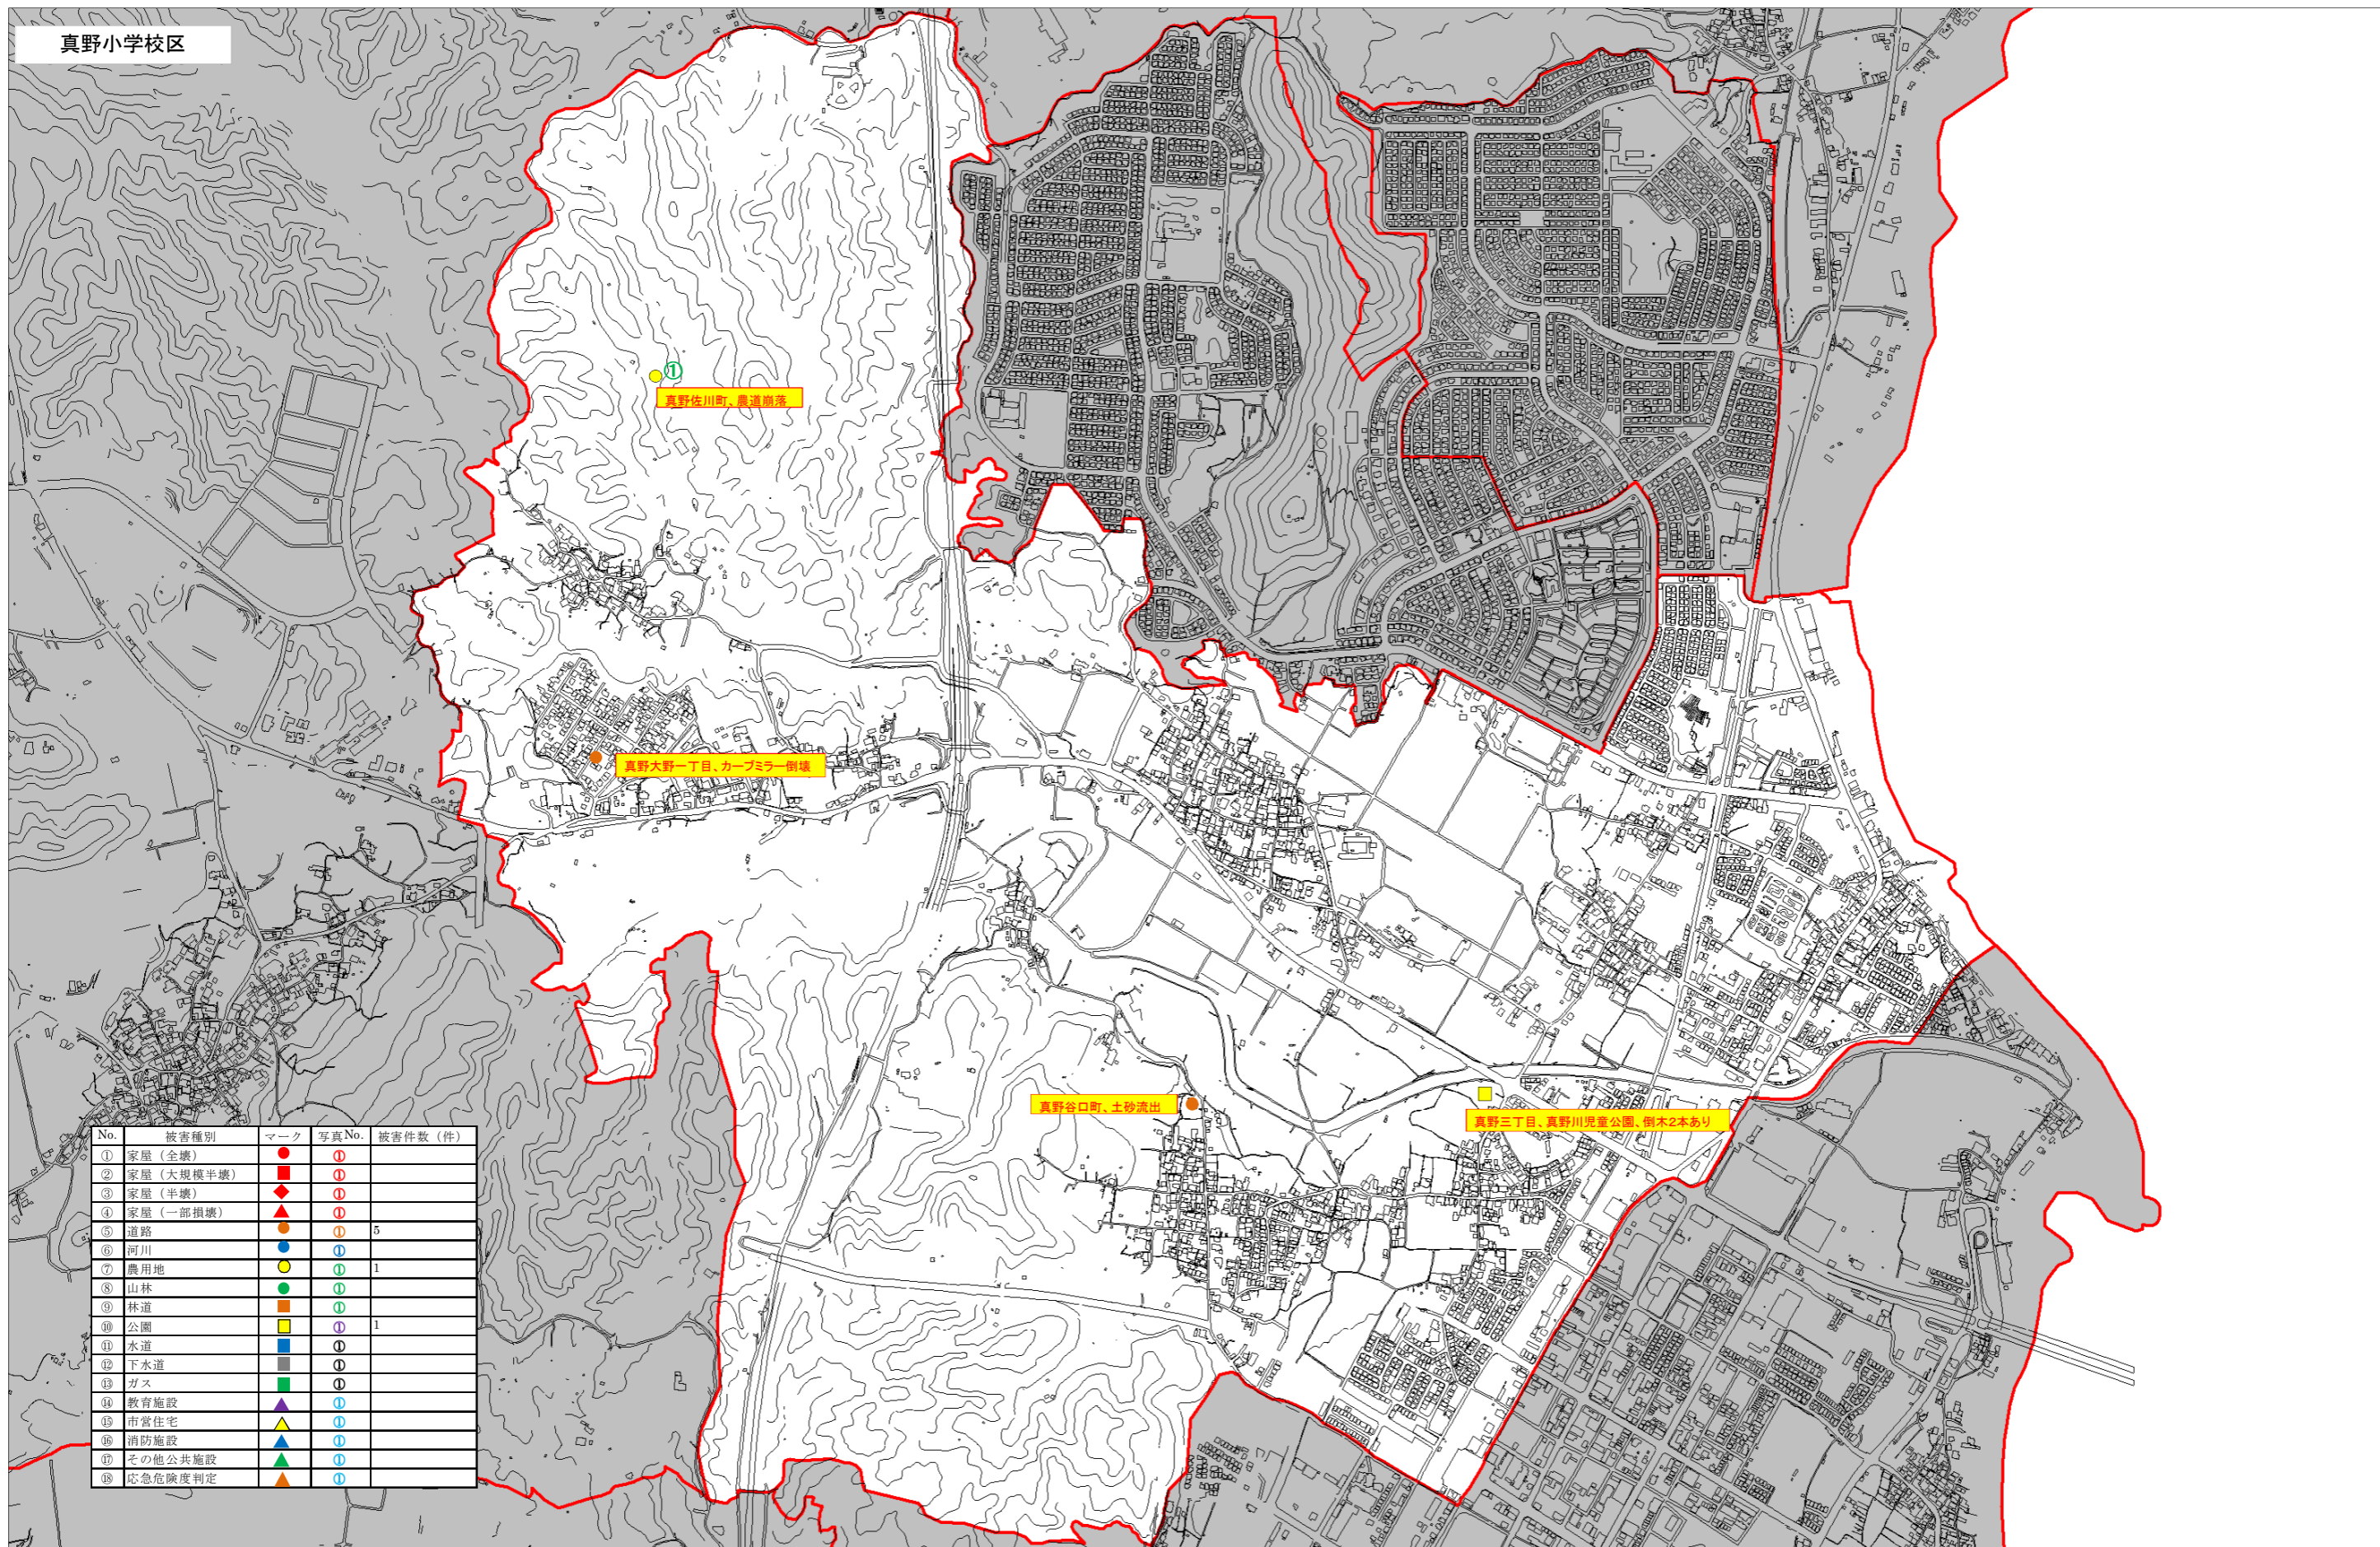

真野小学校区

No.	被害種別	マーク	写真No.	被害件数 (件)
①	家屋 (全壊)	●	⊕	
②	家屋 (大規模半壊)	■	⊕	
③	家屋 (半壊)	◆	⊕	
④	家屋 (一部損壊)	▲	⊕	
⑤	道路	●	⊕	5
⑥	河川	●	⊕	
⑦	農用地	●	⊕	1
⑧	山林	●	⊕	
⑨	林道	■	⊕	
⑩	公園	■	⊕	1
⑪	水道	■	⊕	
⑫	下水道	■	⊕	
⑬	ガス	■	⊕	
⑭	教育施設	■	⊕	
⑮	市営住宅	▲	⊕	
⑯	消防施設	▲	⊕	
⑰	その他公共施設	▲	⊕	
⑱	応急危険度判定	▲	⊕	