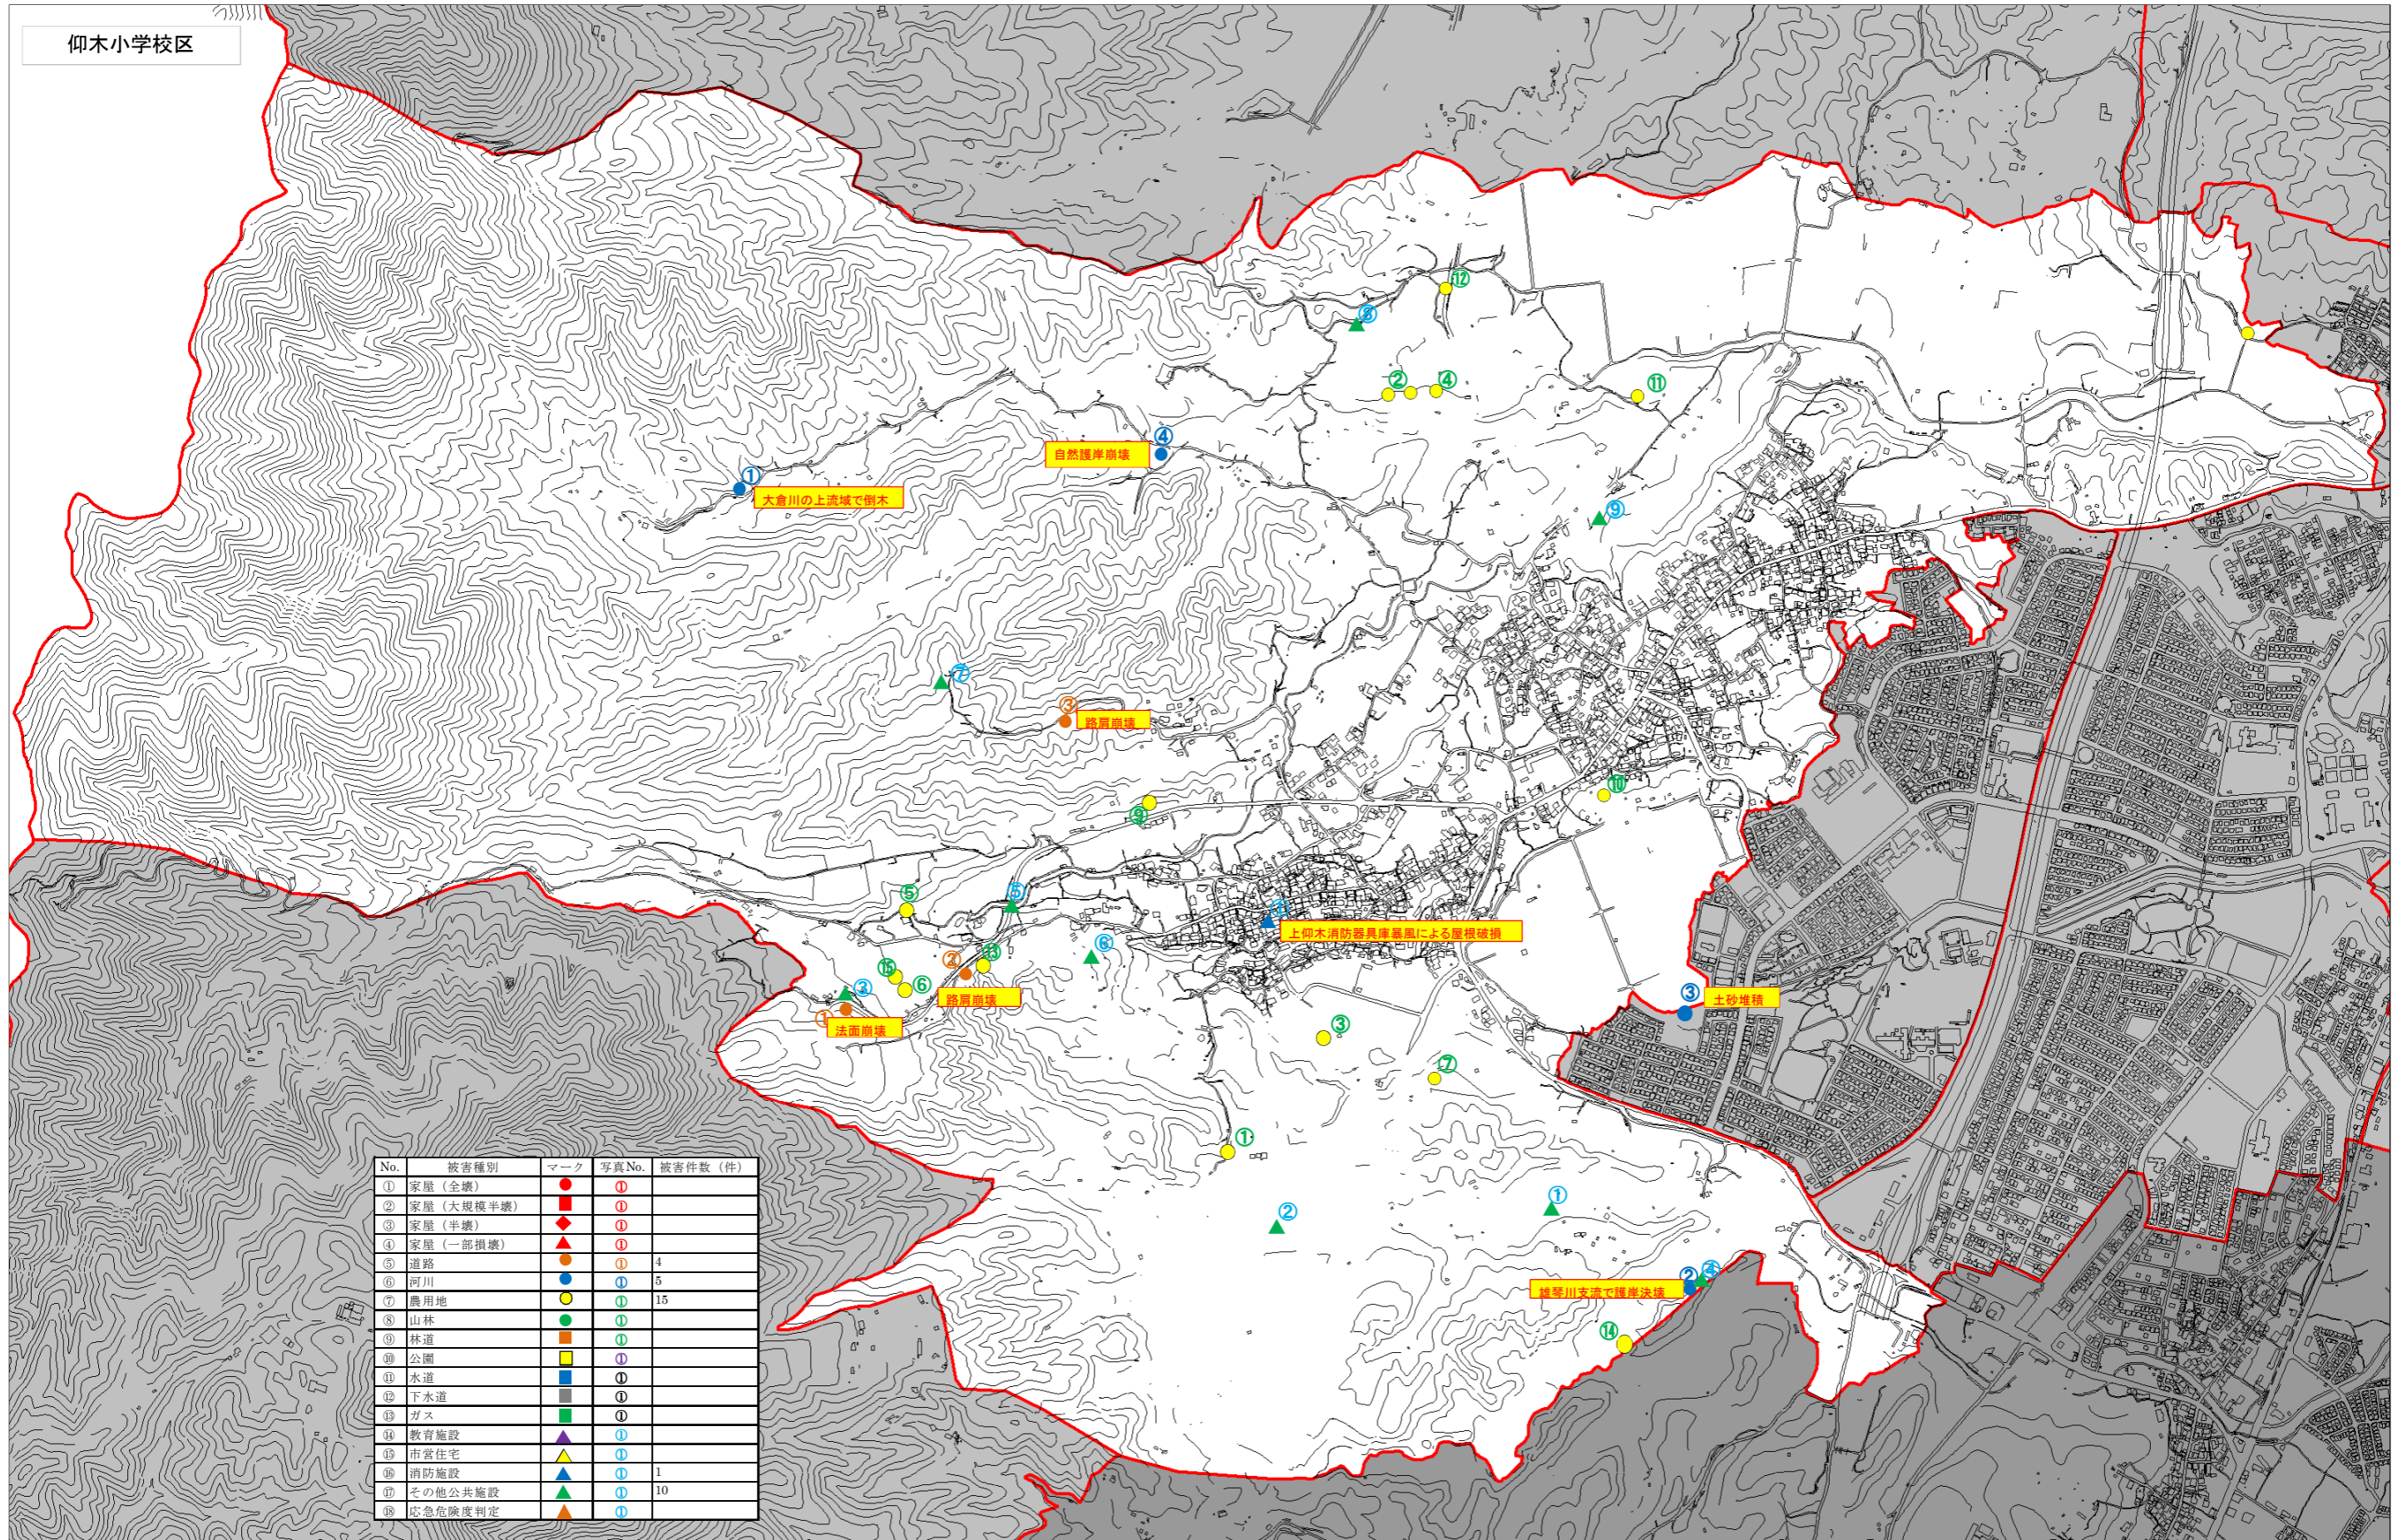

仰木小学校区

No.	被害種別	マーク	写真No.	被害件数(件)
①	家屋(全壊)	●	①	
②	家屋(大規模半壊)	■	①	
③	家屋(半壊)	◆	①	
④	家屋(一部損壊)	▲	①	
⑤	道路	●	①	4
⑥	河川	●	①	5
⑦	農用地	●	①	15
⑧	山林	●	①	
⑨	林道	●	①	
⑩	公園	■	①	
⑪	水道	■	①	
⑫	下水道	■	①	
⑬	ガス	■	①	
⑭	教育施設	▲	①	
⑮	市営住宅	▲	①	
⑯	消防施設	▲	①	1
⑰	その他公共施設	▲	①	10
⑱	応急危険度判定	▲	①	