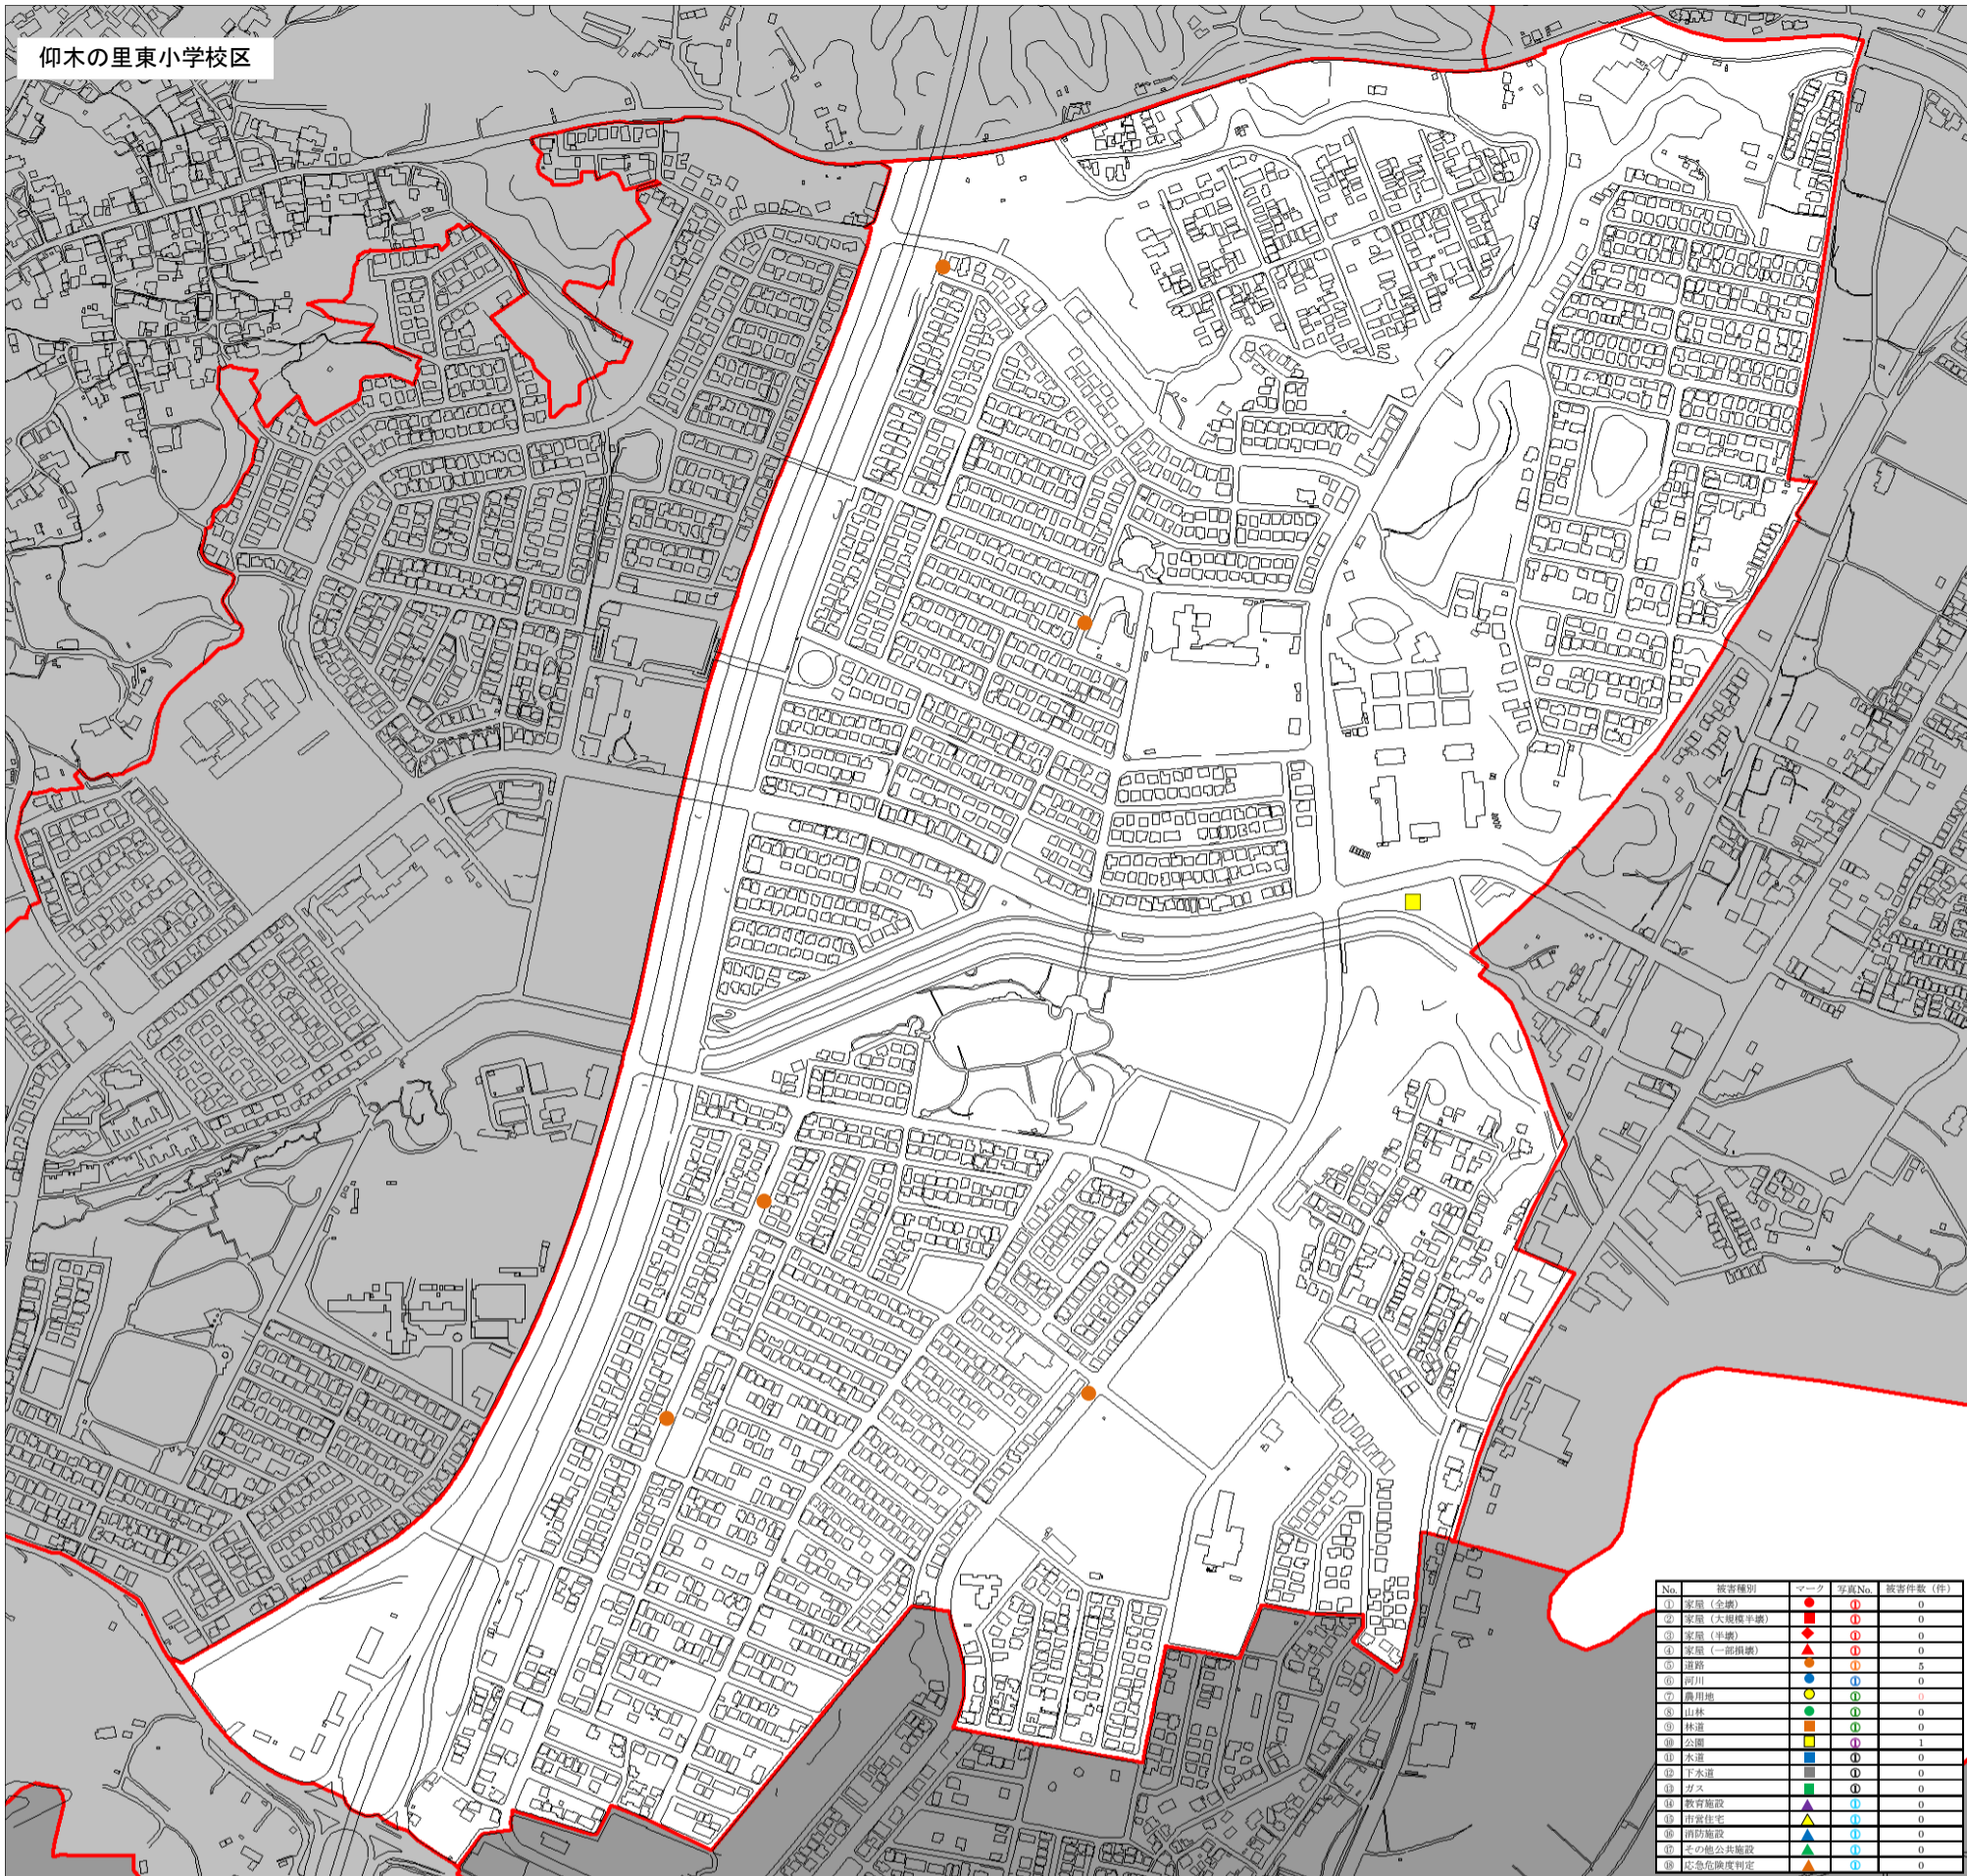

仰木の里小学校区

No.	被害種別	マーク	写真No.	被害件数 (件)
①	家屋 (全壊)	●	0	
②	家屋 (大規模半壊)	■	0	
③	家屋 (半壊)	◆	0	
④	家屋 (一部損壊)	▲	0	
⑤	道路	●	0	6
⑥	河川	●	0	
⑦	農用地	●	0	
⑧	山林	●	0	
⑨	林道	■	0	
⑩	公園	■	0	5
⑪	水道	■	0	
⑫	下水道	■	0	
⑬	ガス	■	0	
⑭	教育施設	▲	0	
⑮	市営住宅	▲	0	
⑯	消防施設	▲	0	
⑰	その他公共施設	▲	0	
⑱	応急危険度判定	▲	0	

仰木の里東小学校区

No.	種別	マーカー	号数No.	設置件数(件)
①	家屋(全棟)	●	0	0
②	家屋(大規模半壊)	●	0	0
③	家屋(半壊)	●	0	0
④	家屋(一部倒壊)	●	0	0
⑤	道路	●	0	5
⑥	河川	●	0	0
⑦	農用地	●	0	0
⑧	山林	●	0	0
⑨	林道	●	0	0
⑩	公園	●	0	1
⑪	水道	●	0	0
⑫	下水道	●	0	0
⑬	教育施設	●	0	0
⑭	市営住宅	●	0	0
⑮	消防施設	●	0	0
⑯	その他公共施設	●	0	0
⑰	応急危険度判定	●	0	0