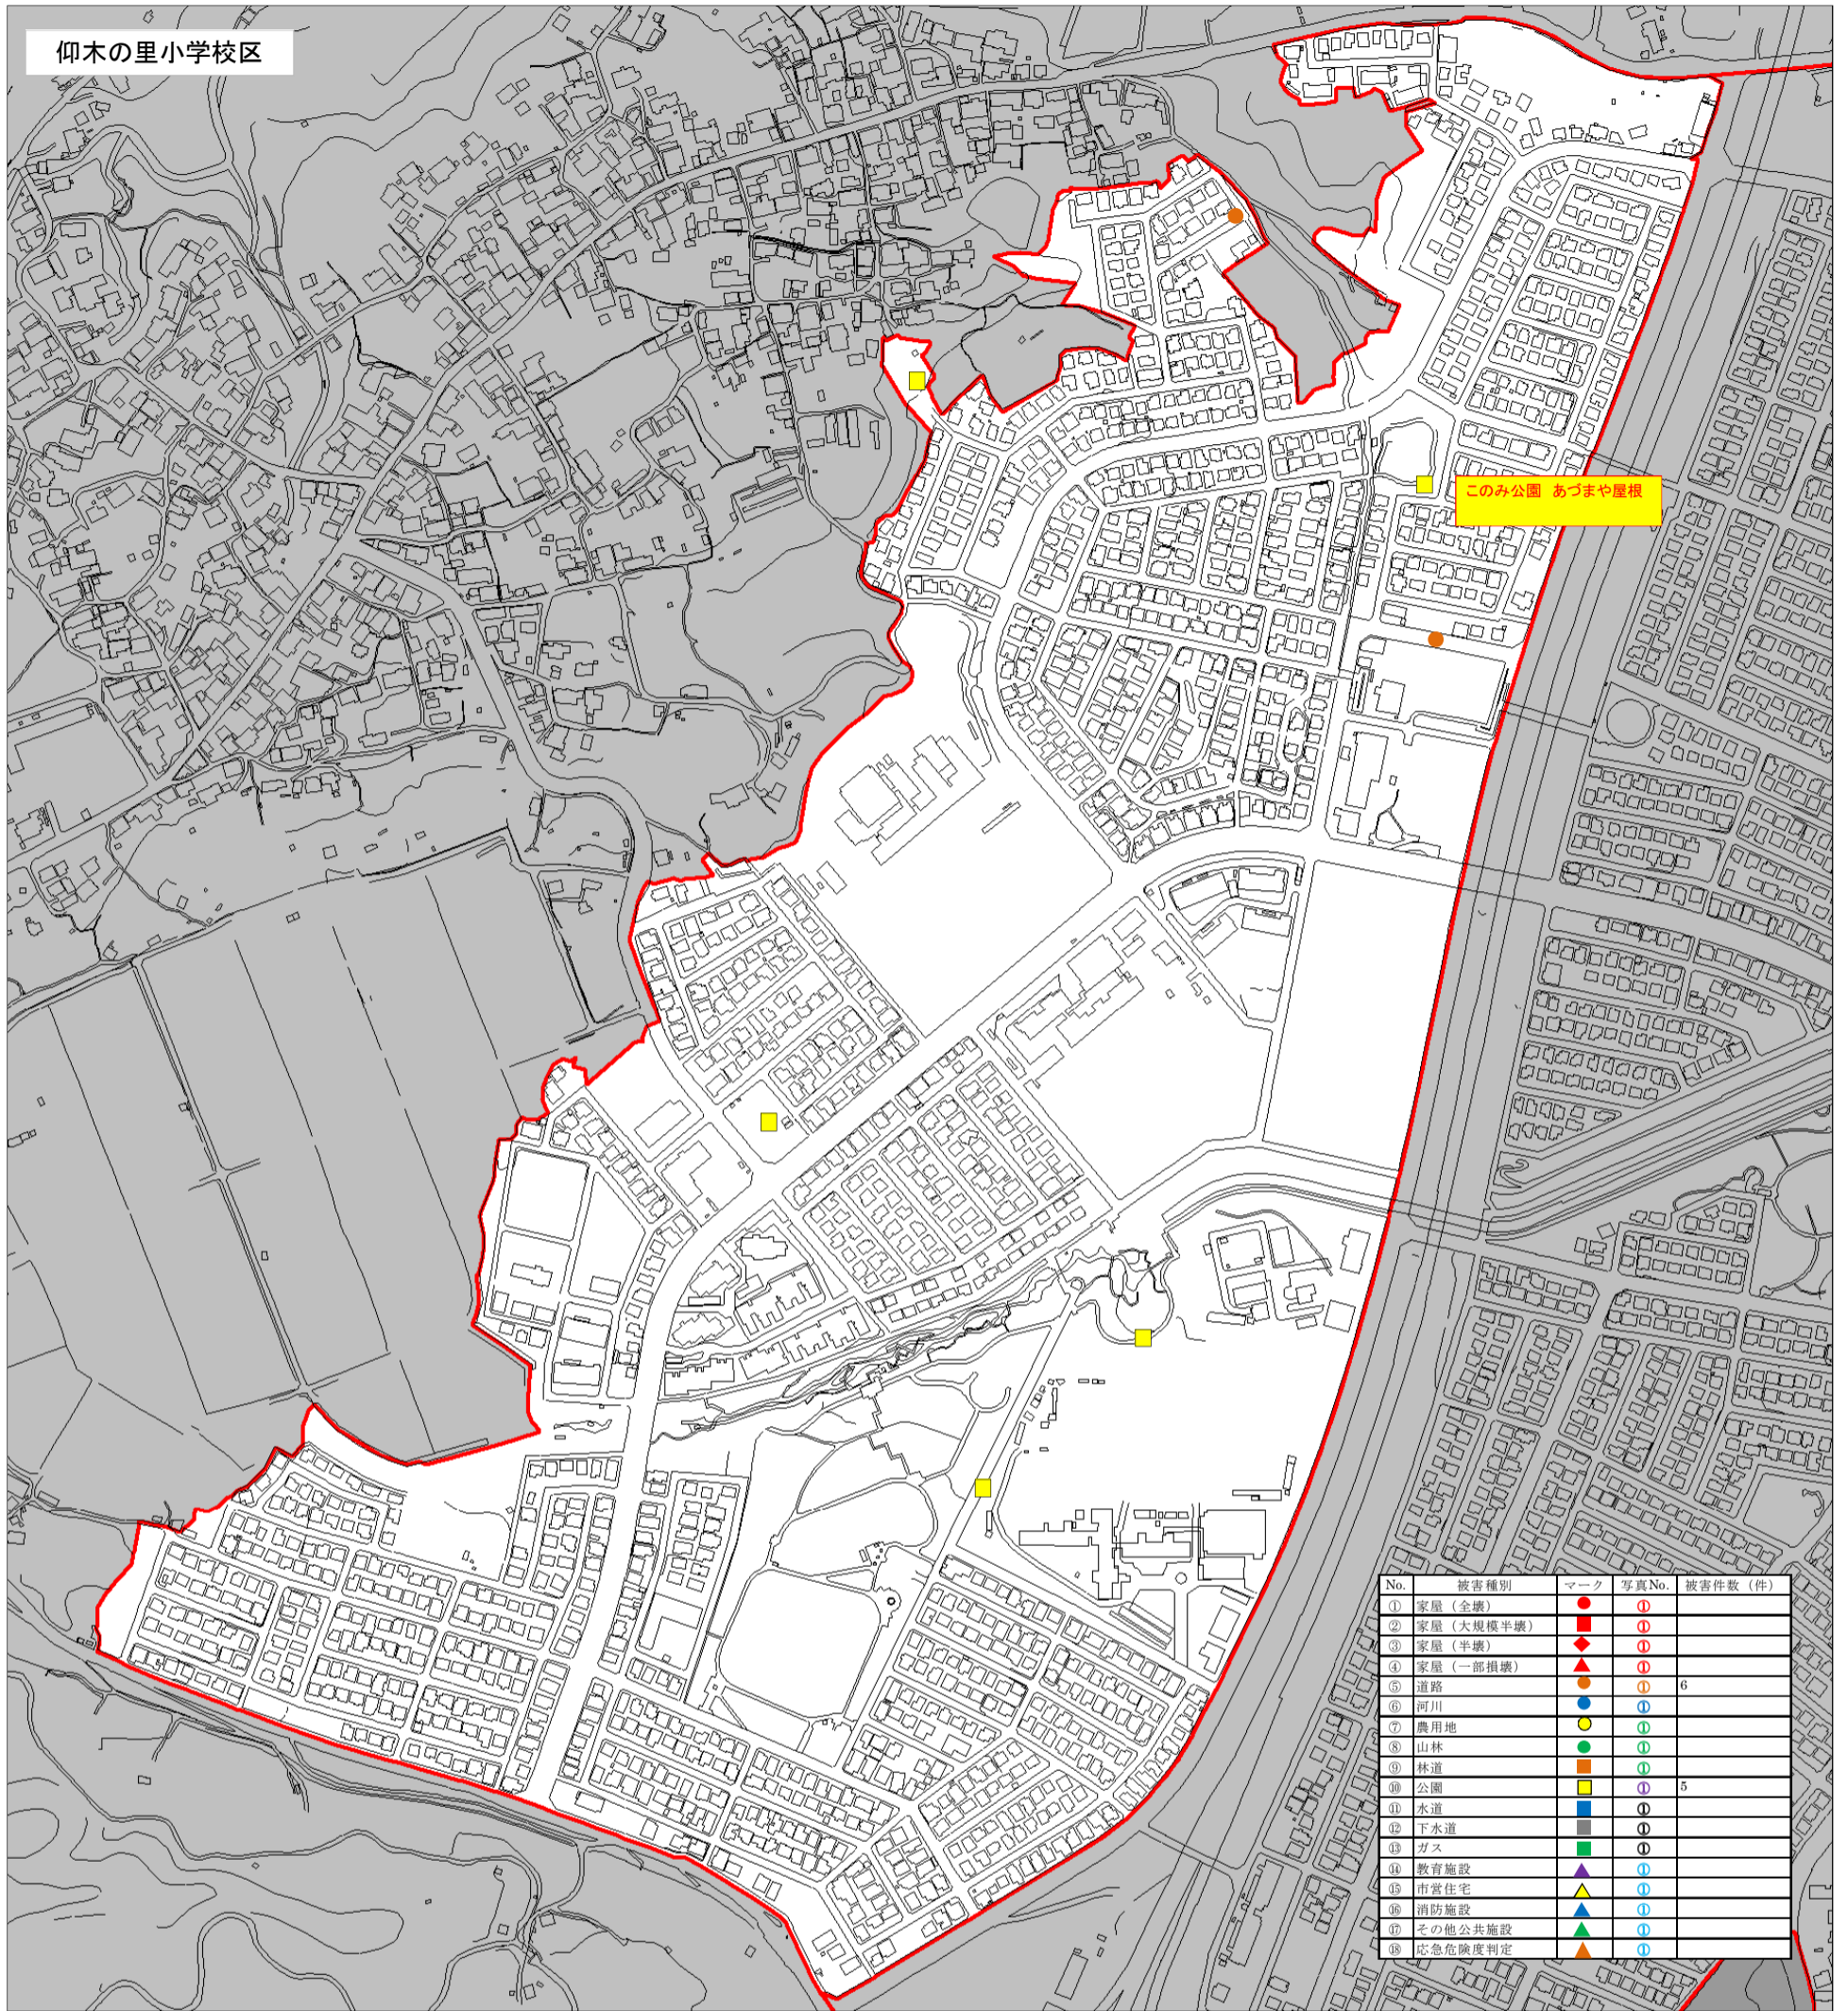

仰木の里小学校区

No.	被害種別	マーク	写真No.	被害件数 (件)
①	家屋 (全壊)	●	0	
②	家屋 (大規模半壊)	■	0	
③	家屋 (半壊)	◆	0	
④	家屋 (一部損壊)	▲	0	
⑤	道路	●	0	6
⑥	河川	●	0	
⑦	農用地	●	0	
⑧	山林	●	0	
⑨	林道	■	0	
⑩	公園	■	0	5
⑪	水道	■	0	
⑫	下水道	■	0	
⑬	ガス	■	0	
⑭	教育施設	▲	0	
⑮	市営住宅	▲	0	
⑯	消防施設	▲	0	
⑰	その他公共施設	▲	0	
⑱	応急危険度判定	▲	0	

仰木の里東小学校区

No.	種別	マーカー	号数No.	設置件数(件)
①	家屋(全棟)	●	0	0
②	家屋(大規模半壊)	●	0	0
③	家屋(半壊)	●	0	0
④	家屋(一部倒壊)	●	0	0
⑤	道路	●	0	5
⑥	河川	●	0	0
⑦	農用地	●	0	0
⑧	山林	●	0	0
⑨	林道	●	0	0
⑩	公園	●	0	1
⑪	水道	●	0	0
⑫	下水道	●	0	0
⑬	教育施設	●	0	0
⑭	市営住宅	●	0	0
⑮	消防施設	●	0	0
⑯	その他公共施設	●	0	0
⑰	応急危険度判定	●	0	0