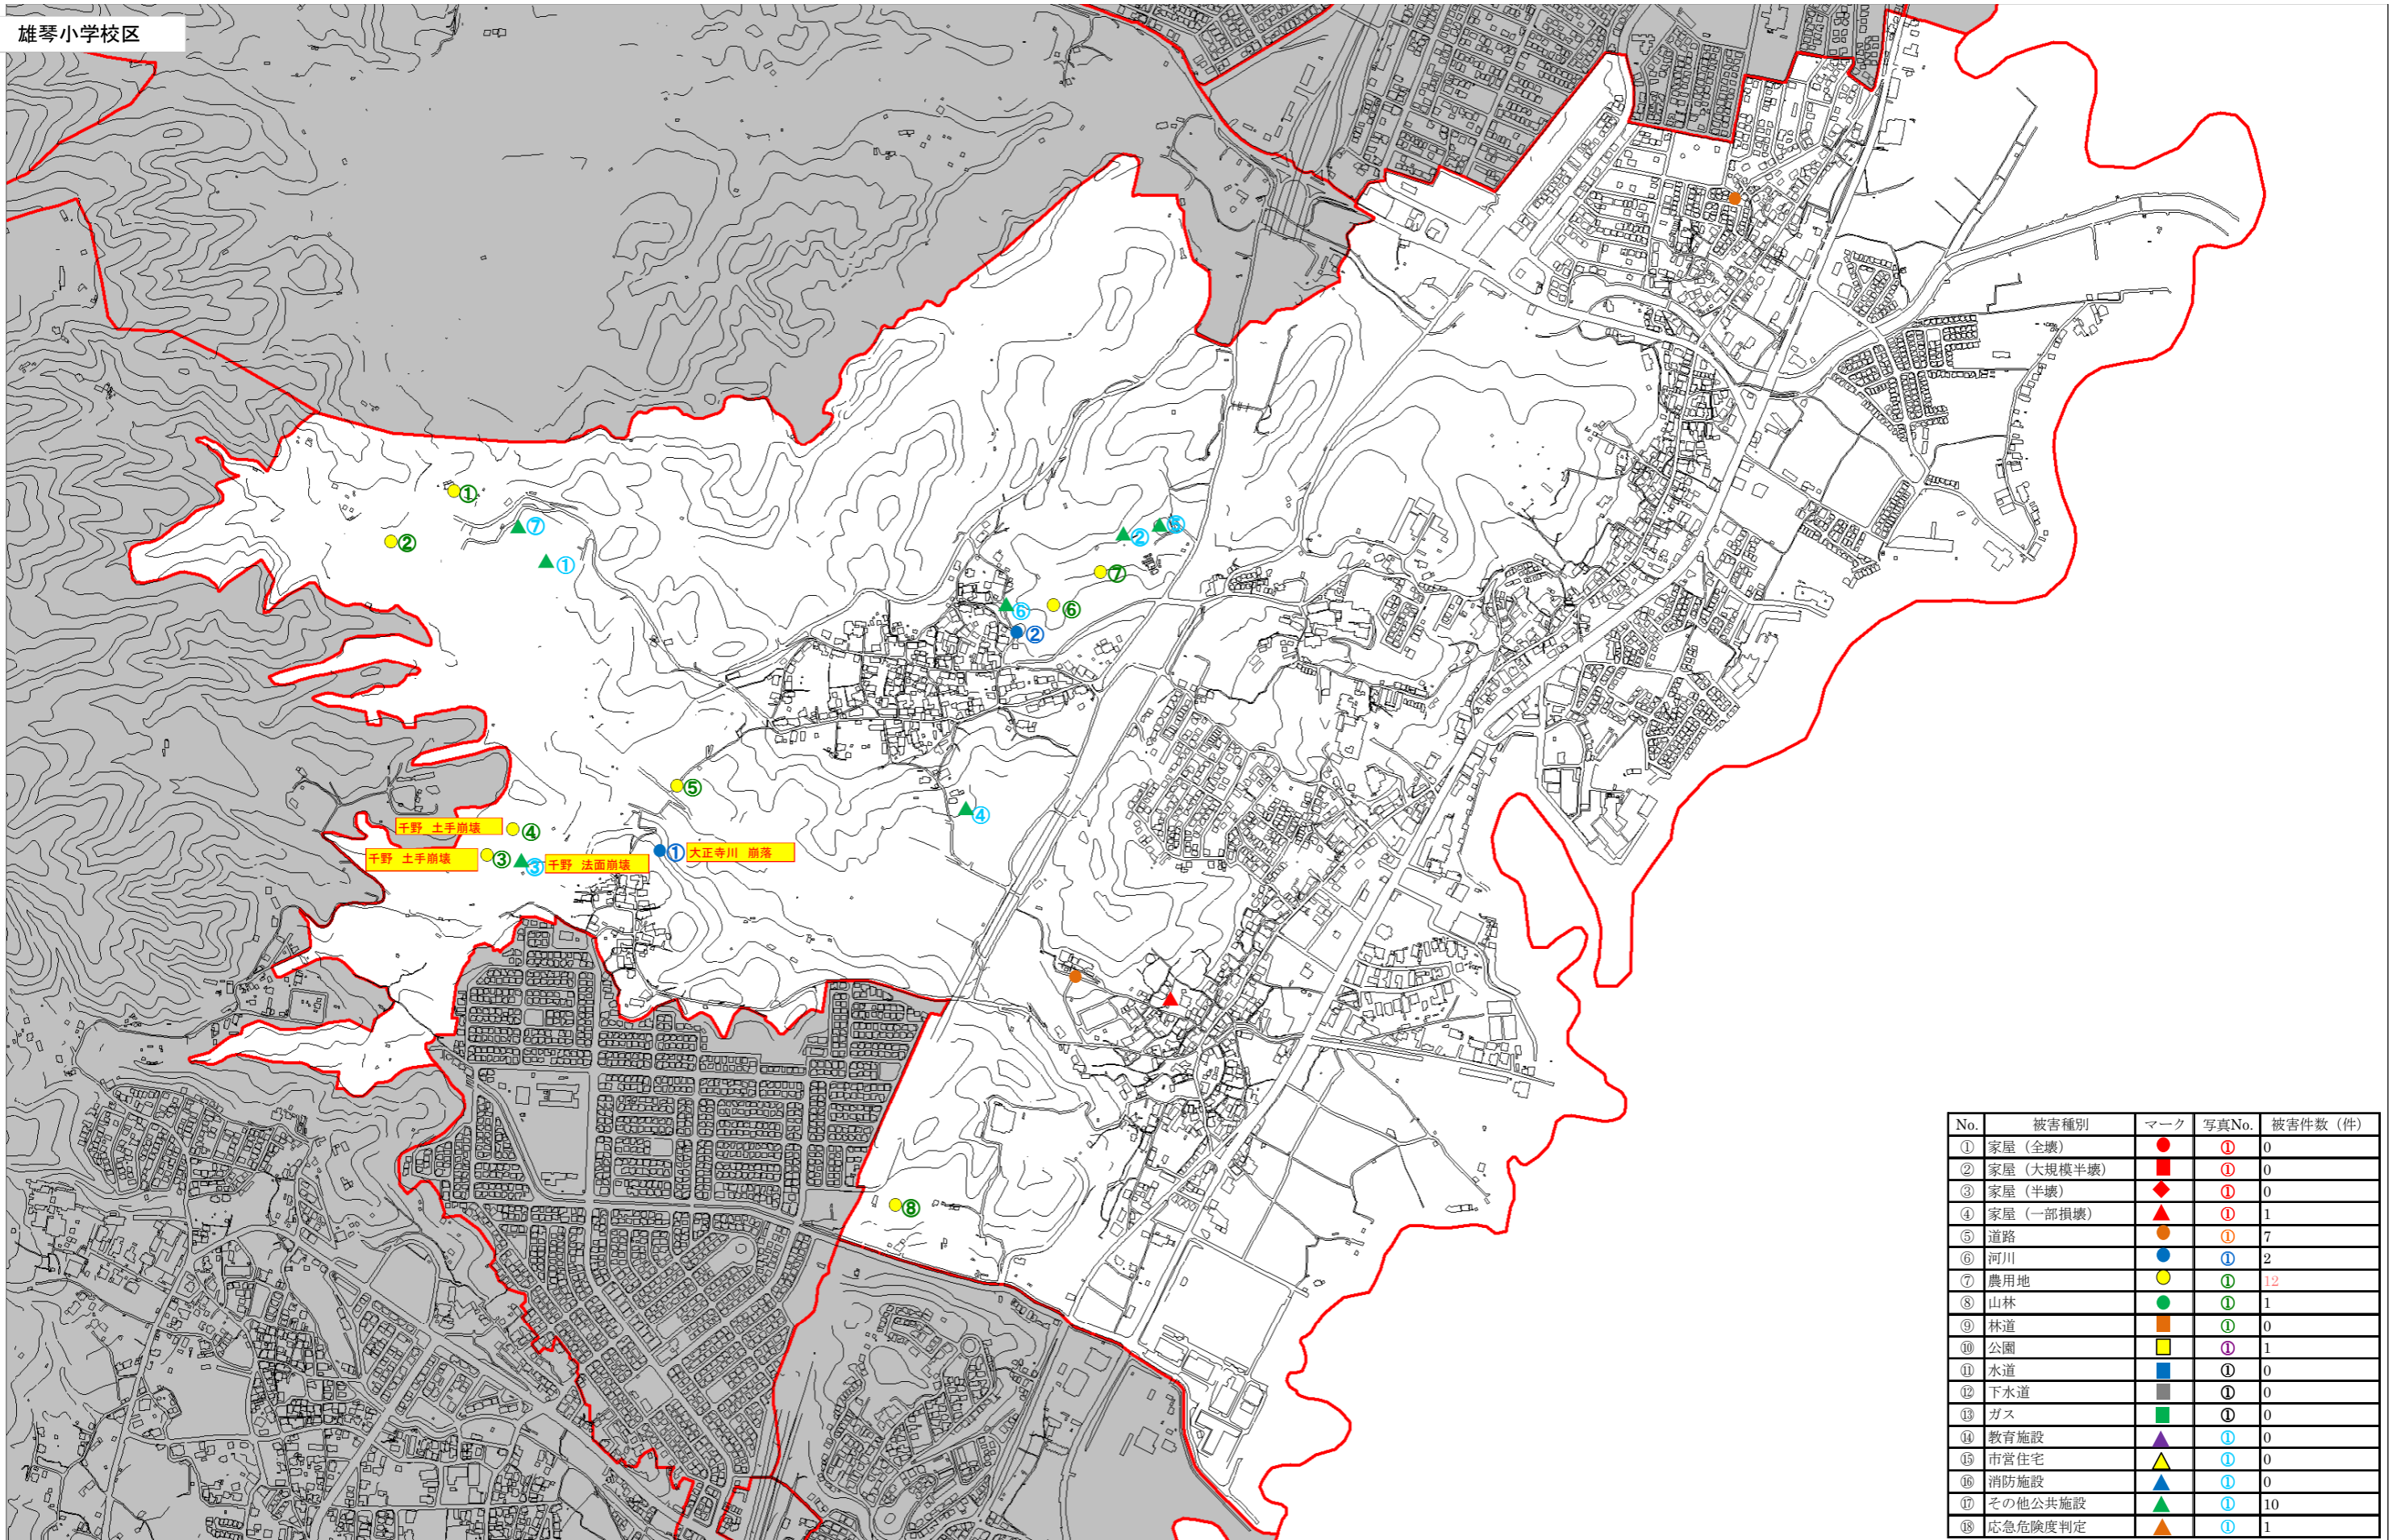

雄琴小学校区

No.	被害種別	マーク	写真No.	被害件数 (件)
①	家屋 (全壊)	●	①	0
②	家屋 (大規模半壊)	■	①	0
③	家屋 (半壊)	◆	①	0
④	家屋 (一部損壊)	▲	①	1
⑤	道路	●	①	7
⑥	河川	●	①	2
⑦	農用地	●	①	12
⑧	山林	●	①	1
⑨	林道	■	①	0
⑩	公園	■	①	1
⑪	水道	■	①	0
⑫	下水道	■	①	0
⑬	ガス	■	①	0
⑭	教育施設	▲	①	0
⑮	市営住宅	▲	①	0
⑯	消防施設	▲	①	0
⑰	その他公共施設	▲	①	10
⑱	応急危険度判定	▲	①	1