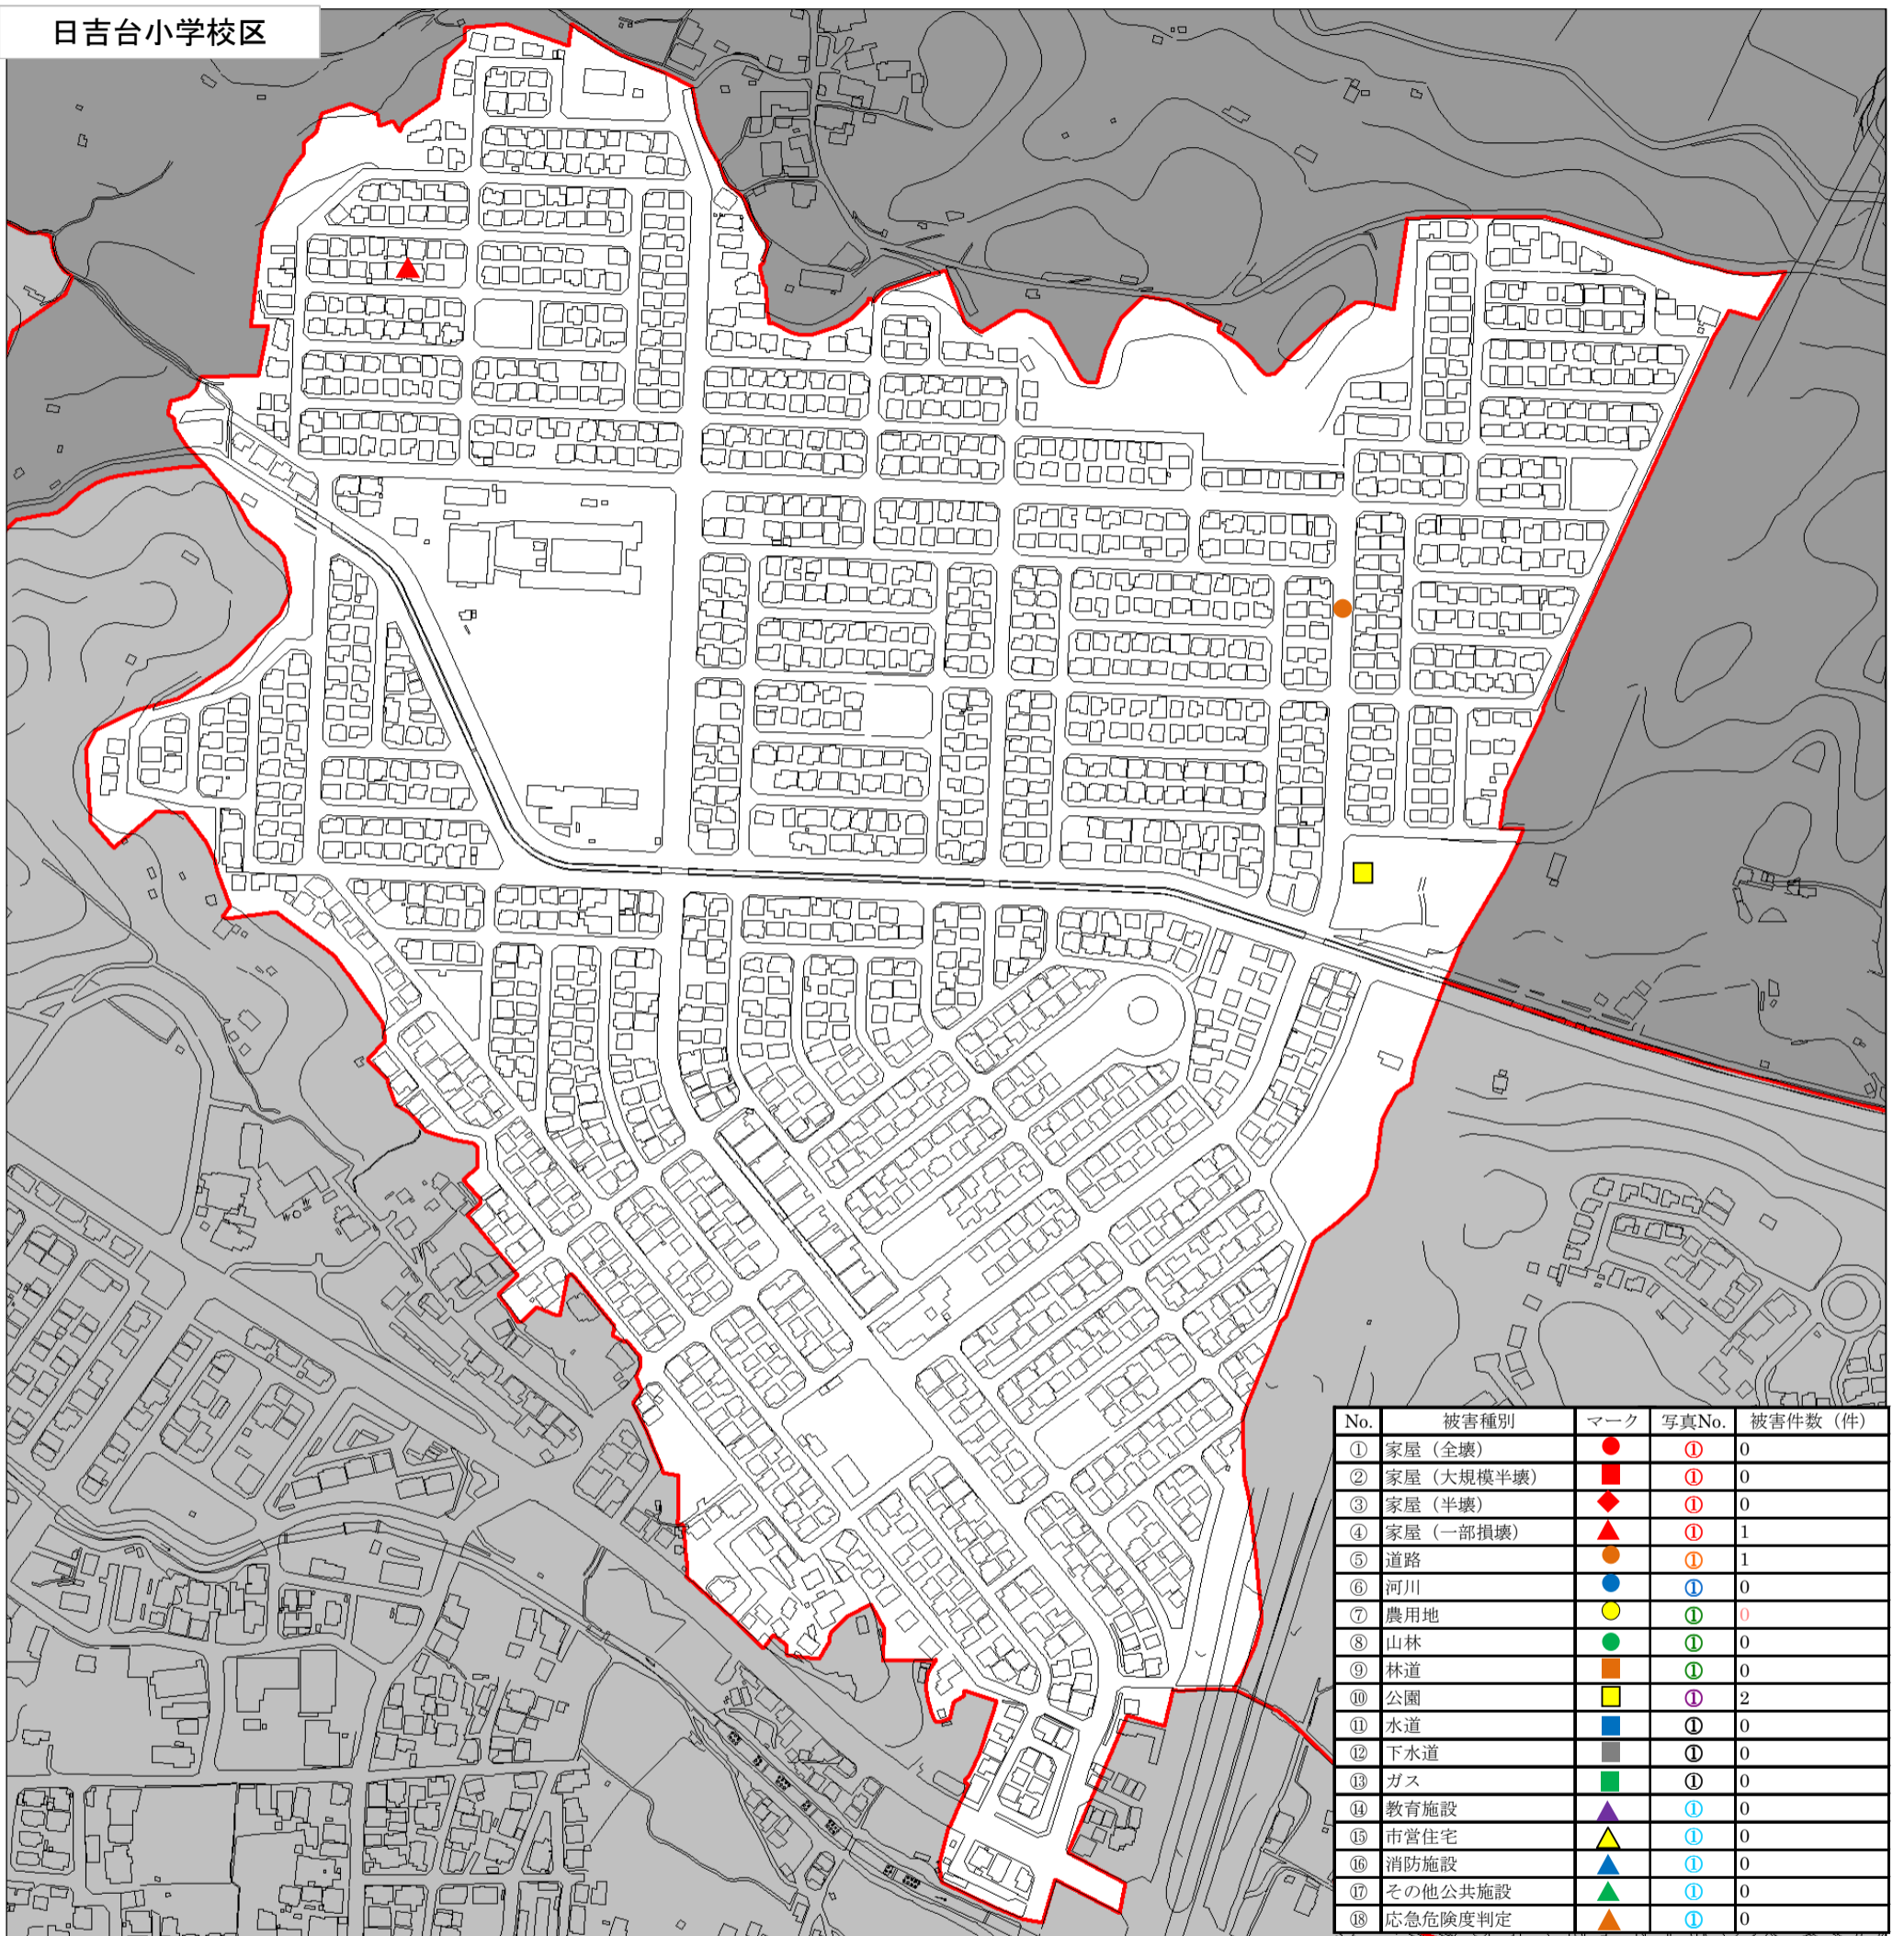

日吉台小学校区

No.	被害種別	マーク	写真No.	被害件数 (件)
①	家屋 (全壊)	●	①	0
②	家屋 (大規模半壊)	■	①	0
③	家屋 (半壊)	◆	①	0
④	家屋 (一部損壊)	▲	①	1
⑤	道路	●	①	1
⑥	河川	●	①	0
⑦	農用地	●	①	0
⑧	山林	●	①	0
⑨	林道	■	①	0
⑩	公園	■	①	2
⑪	水道	■	①	0
⑫	下水道	■	①	0
⑬	ガス	■	①	0
⑭	教育施設	▲	①	0
⑮	市営住宅	▲	①	0
⑯	消防施設	▲	①	0
⑰	その他公共施設	▲	①	0
⑱	応急危険度判定	▲	①	0