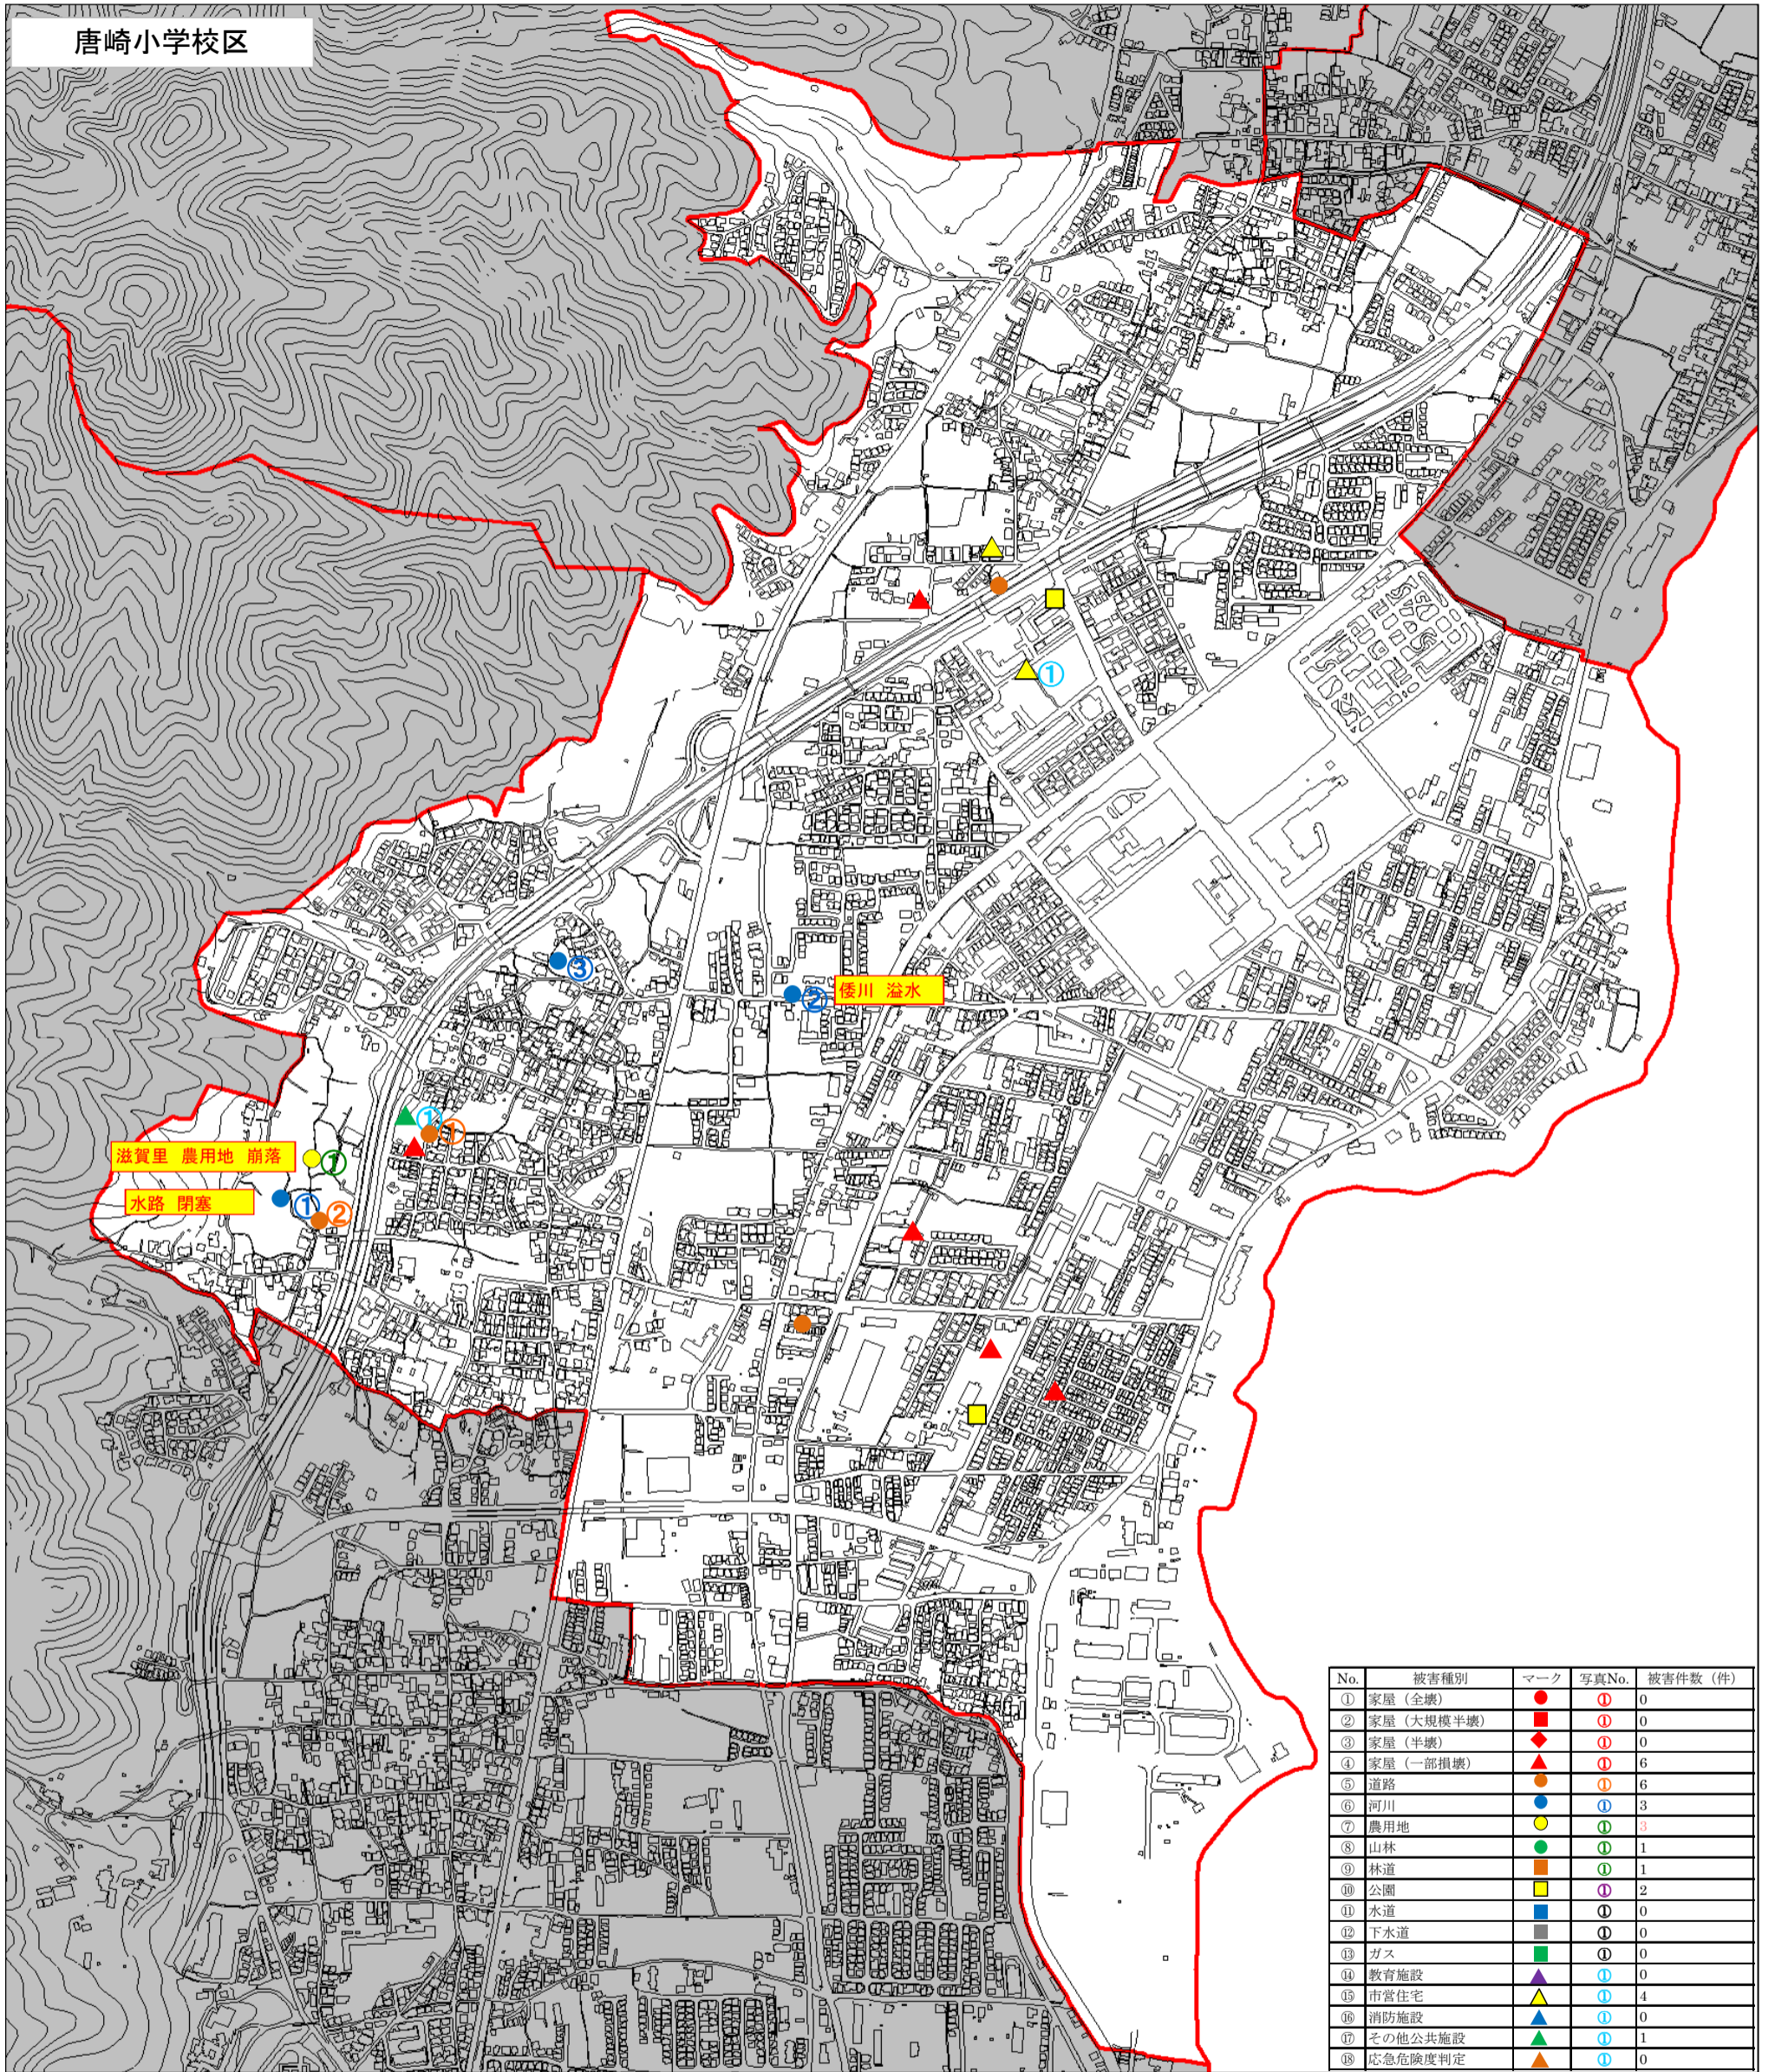

唐崎小学校区

No.	被害種別	マーク	写真No.	被害件数 (件)
①	家屋 (全壊)	●	①	0
②	家屋 (大規模半壊)	■	②	0
③	家屋 (半壊)	◆	③	0
④	家屋 (一部損壊)	▲	④	6
⑤	道路	●	⑤	6
⑥	河川	●	⑥	3
⑦	農用地	●	⑦	3
⑧	山林	●	⑧	1
⑨	林道	●	⑨	1
⑩	公園	■	⑩	2
⑪	水道	■	⑪	0
⑫	下水道	■	⑫	0
⑬	ガス	■	⑬	0
⑭	教育施設	■	⑭	0
⑮	市営住宅	▲	⑮	4
⑯	消防施設	▲	⑯	0
⑰	その他公共施設	▲	⑰	1
⑱	応急危険度判定	▲	⑱	0