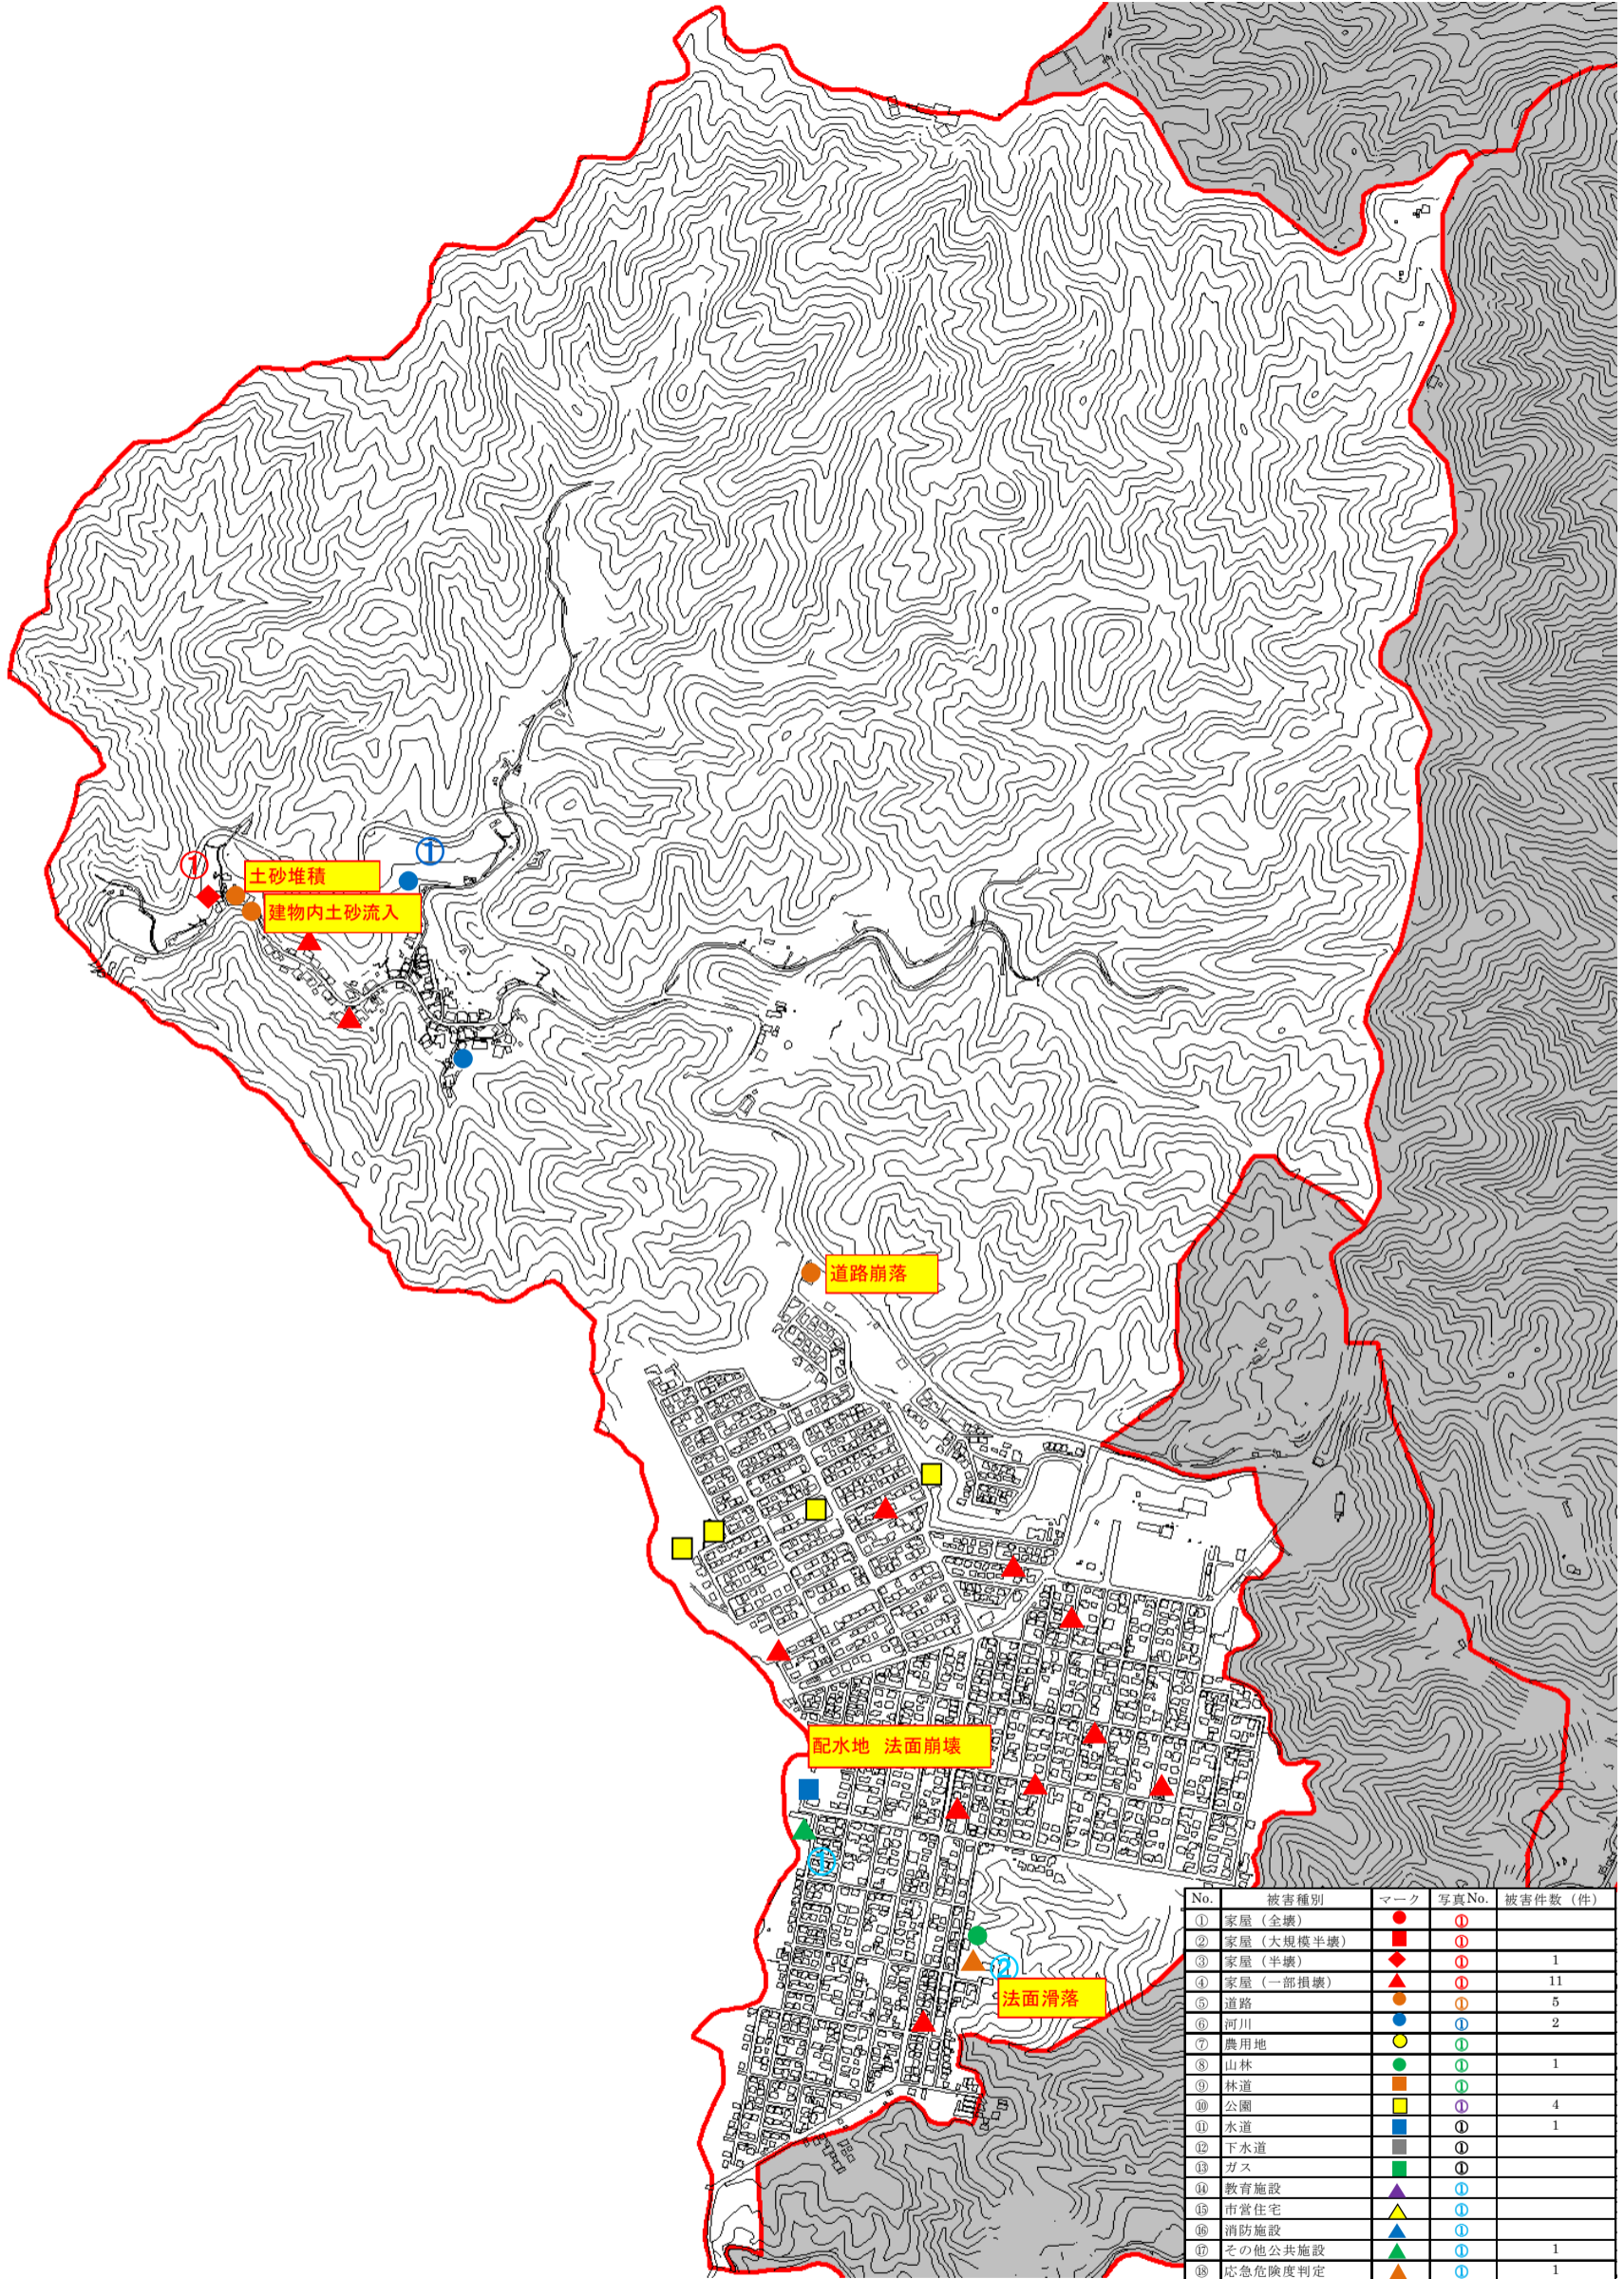

山中比叡平小学校区

No.	被害種別	マーク	写真No.	被害件数(件)
①	家屋(全壊)	●	①	
②	家屋(大規模半壊)	■	②	
③	家屋(半壊)	◆	③	1
④	家屋(一部損壊)	▲	④	11
⑤	道路	●	⑤	5
⑥	河川	●	⑥	2
⑦	農用地	●	⑦	
⑧	山林	●	⑧	1
⑨	林道	●	⑨	
⑩	公園	■	⑩	4
⑪	水道	■	⑪	1
⑫	下水道	■	⑫	
⑬	ガス	■	⑬	
⑭	教育施設	▲	⑭	
⑮	市営住宅	▲	⑮	
⑯	消防施設	▲	⑯	
⑰	その他公共施設	▲	⑰	1
⑱	応急危険度判定	▲	⑱	1