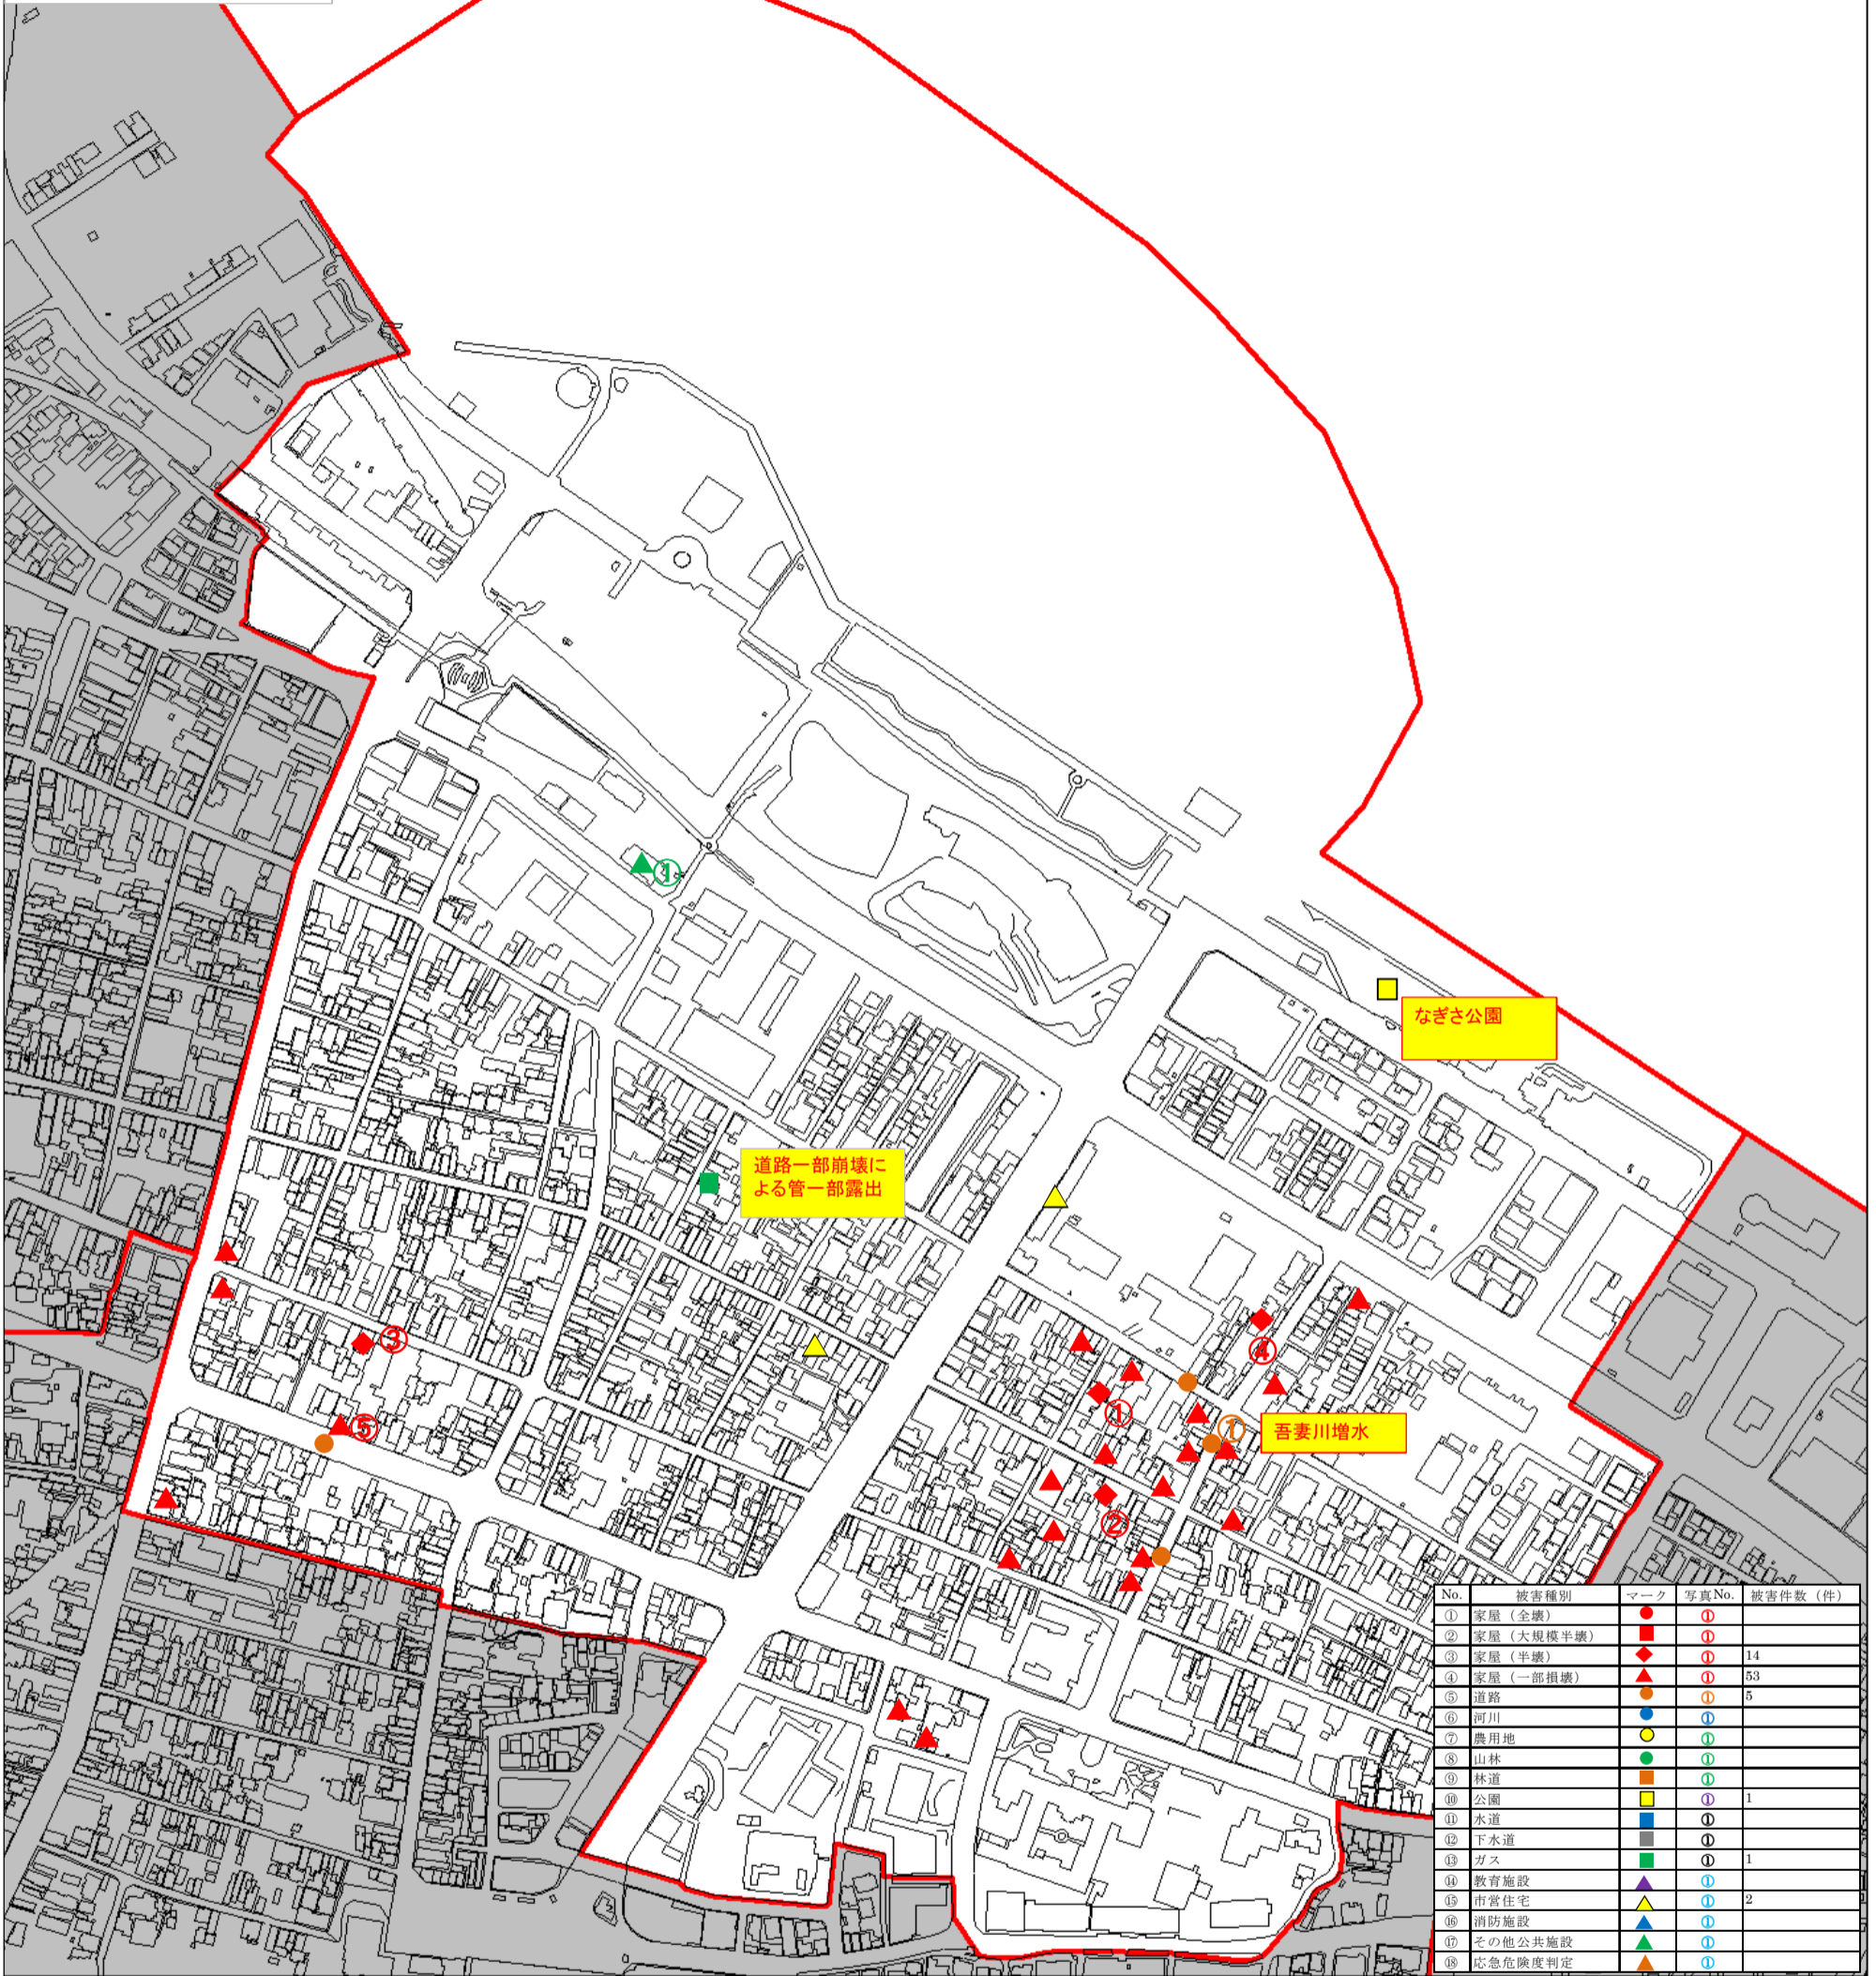

中央小学校区

No.	被害種別	マーク	写真No.	被害件数 (件)
①	家屋 (全壊)	●	①	
②	家屋 (大規模半壊)	■	②	
③	家屋 (半壊)	◆	③	14
④	家屋 (一部損壊)	▲	④	53
⑤	道路	●	⑤	5
⑥	河川	●	⑥	
⑦	農用地	●	⑦	
⑧	山林	●	⑧	
⑨	林道	■	⑨	
⑩	公園	■	⑩	1
⑪	水道	■	⑪	
⑫	下水道	■	⑫	
⑬	ガス	■	⑬	1
⑭	教育施設	▲	⑭	
⑮	市営住宅	▲	⑮	2
⑯	消防施設	▲	⑯	
⑰	その他公共施設	▲	⑰	
⑱	応急危険度判定	▲	⑱	