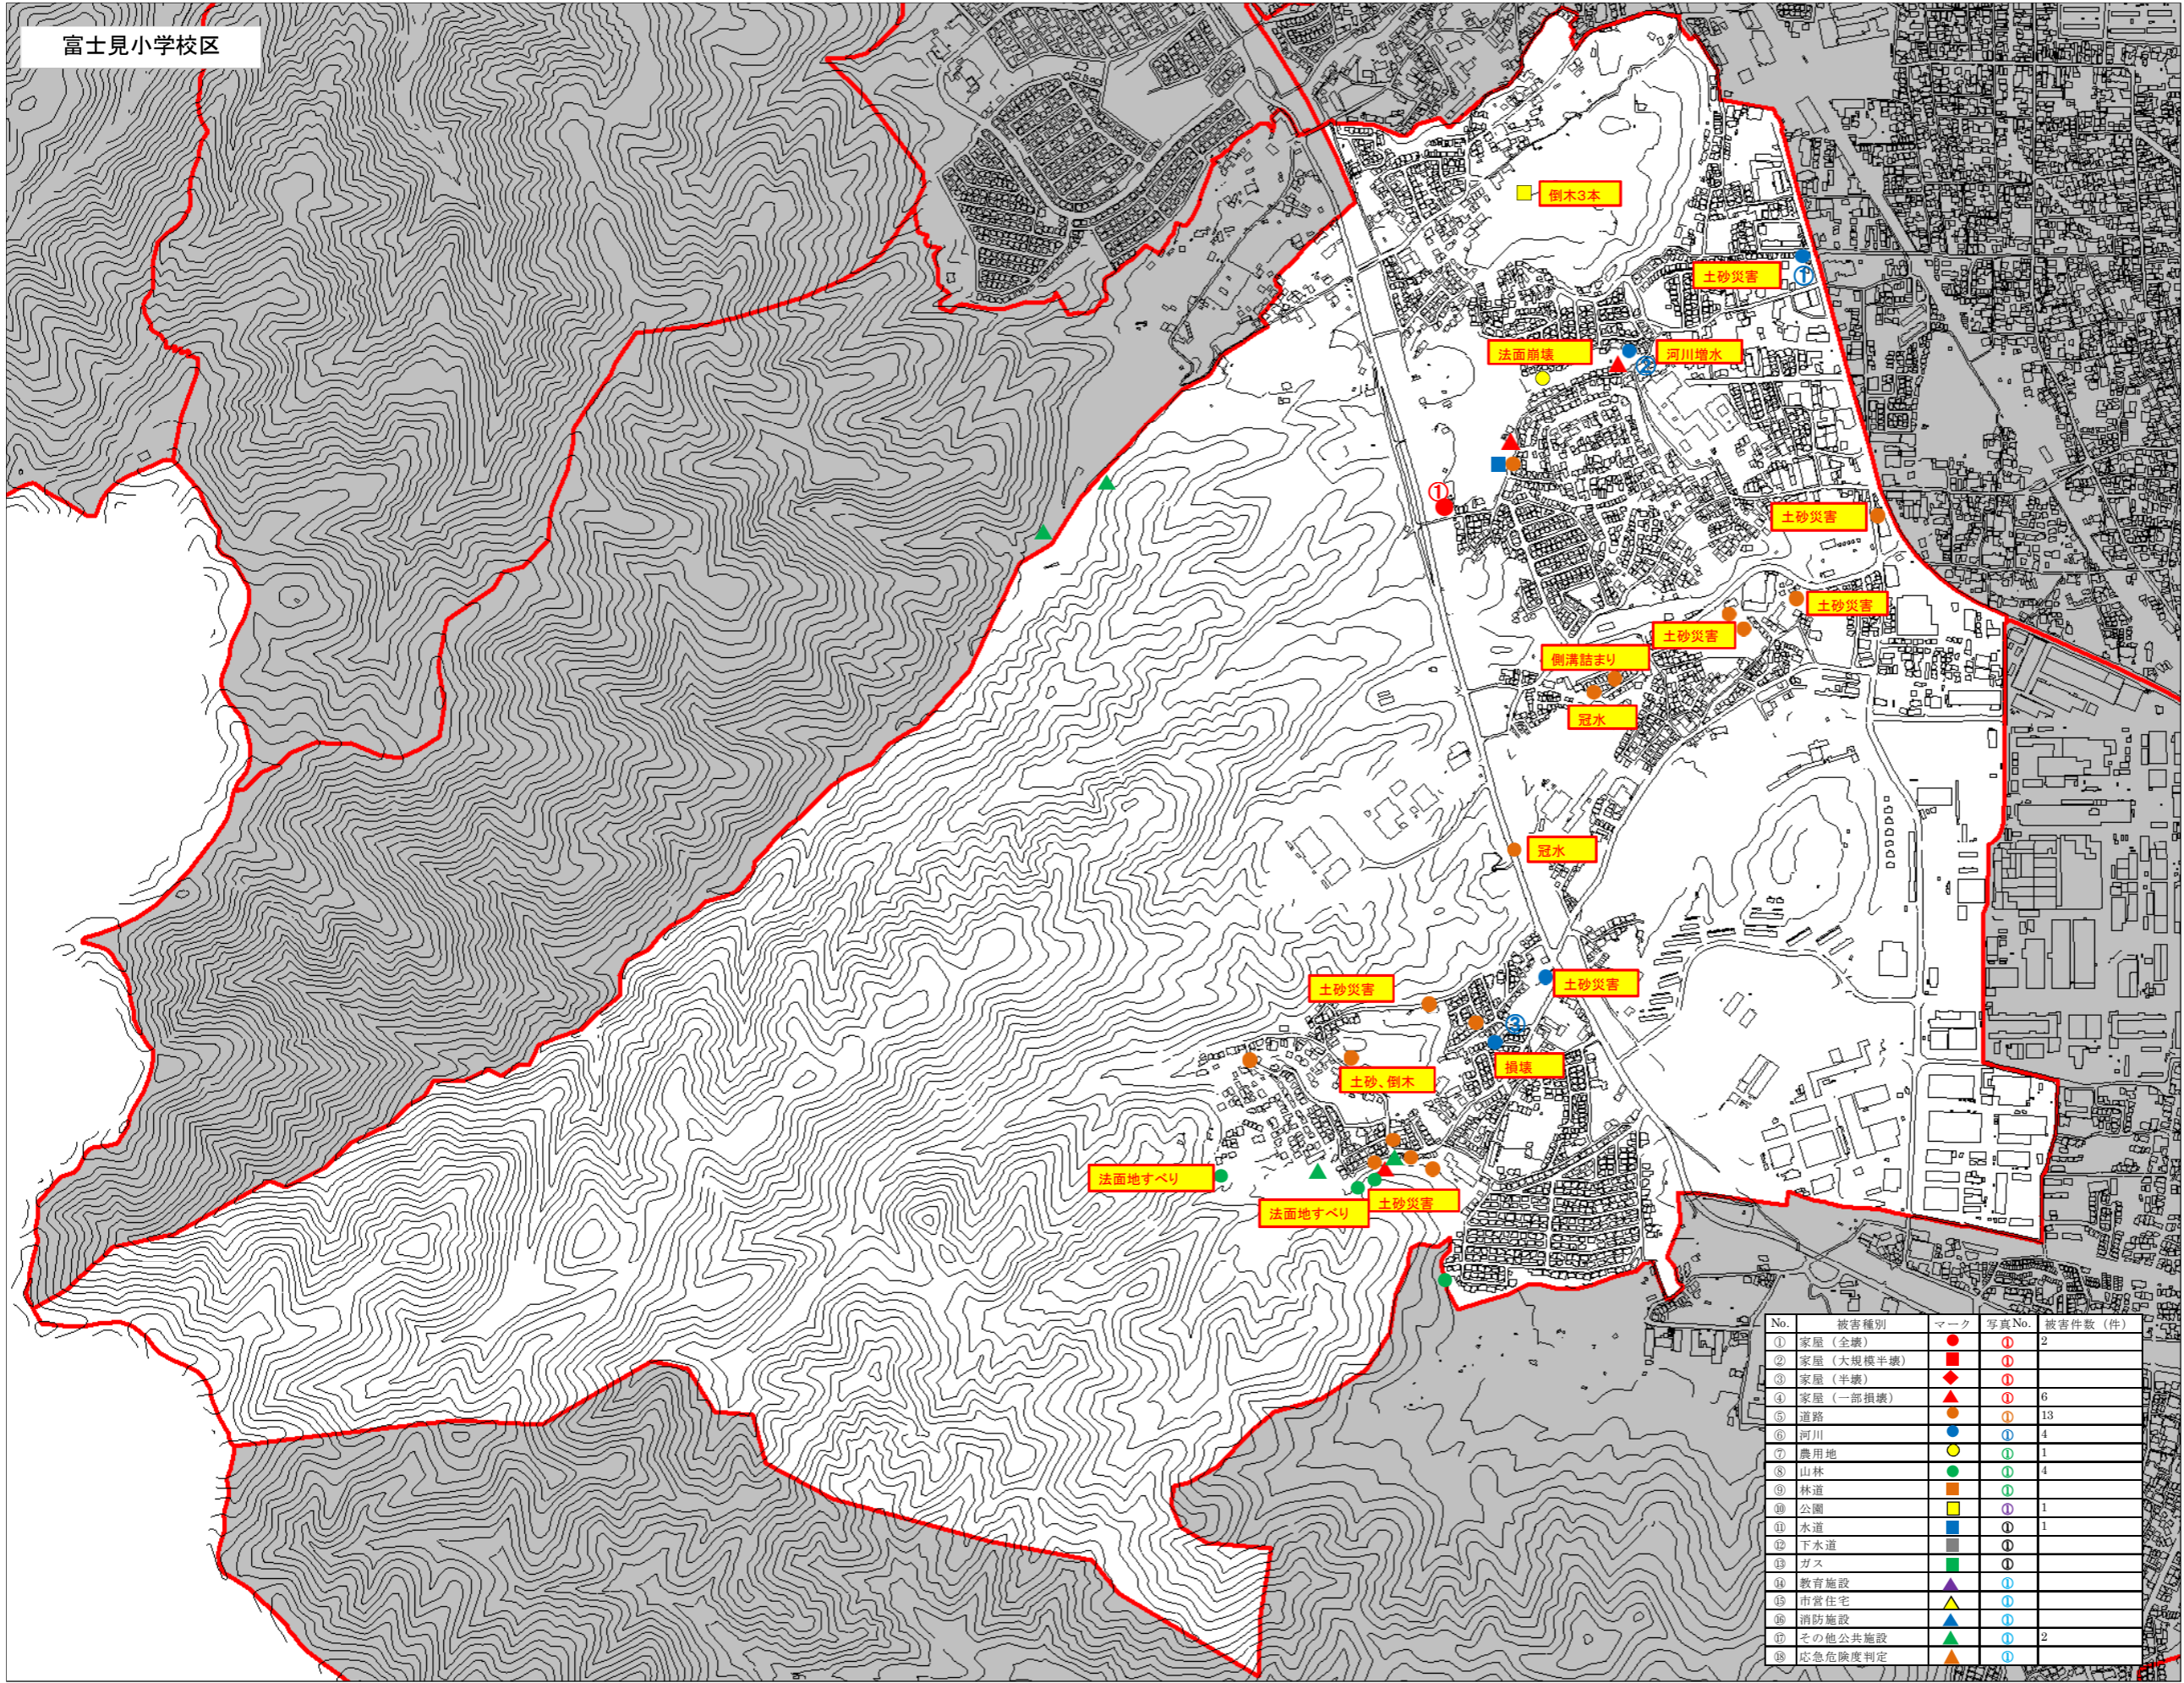

富士見小学校区

No.	被害種別	マーク	写真No.	被害件数(件)
①	家屋(全壊)	●	①	2
②	家屋(大規模半壊)	■	②	
③	家屋(半壊)	◆	③	
④	家屋(一部損壊)	▲	④	6
⑤	道路	●	⑤	13
⑥	河川	●	⑥	4
⑦	農用地	●	⑦	1
⑧	山林	●	⑧	4
⑨	林道	●	⑨	
⑩	公園	■	⑩	1
⑪	水道	■	⑪	1
⑫	下水道	■	⑫	
⑬	ガス	■	⑬	
⑭	教育施設	■	⑭	
⑮	市営住宅	▲	⑮	
⑯	消防施設	▲	⑯	
⑰	その他公共施設	▲	⑰	2
⑱	応急危険度判定	▲	⑱	