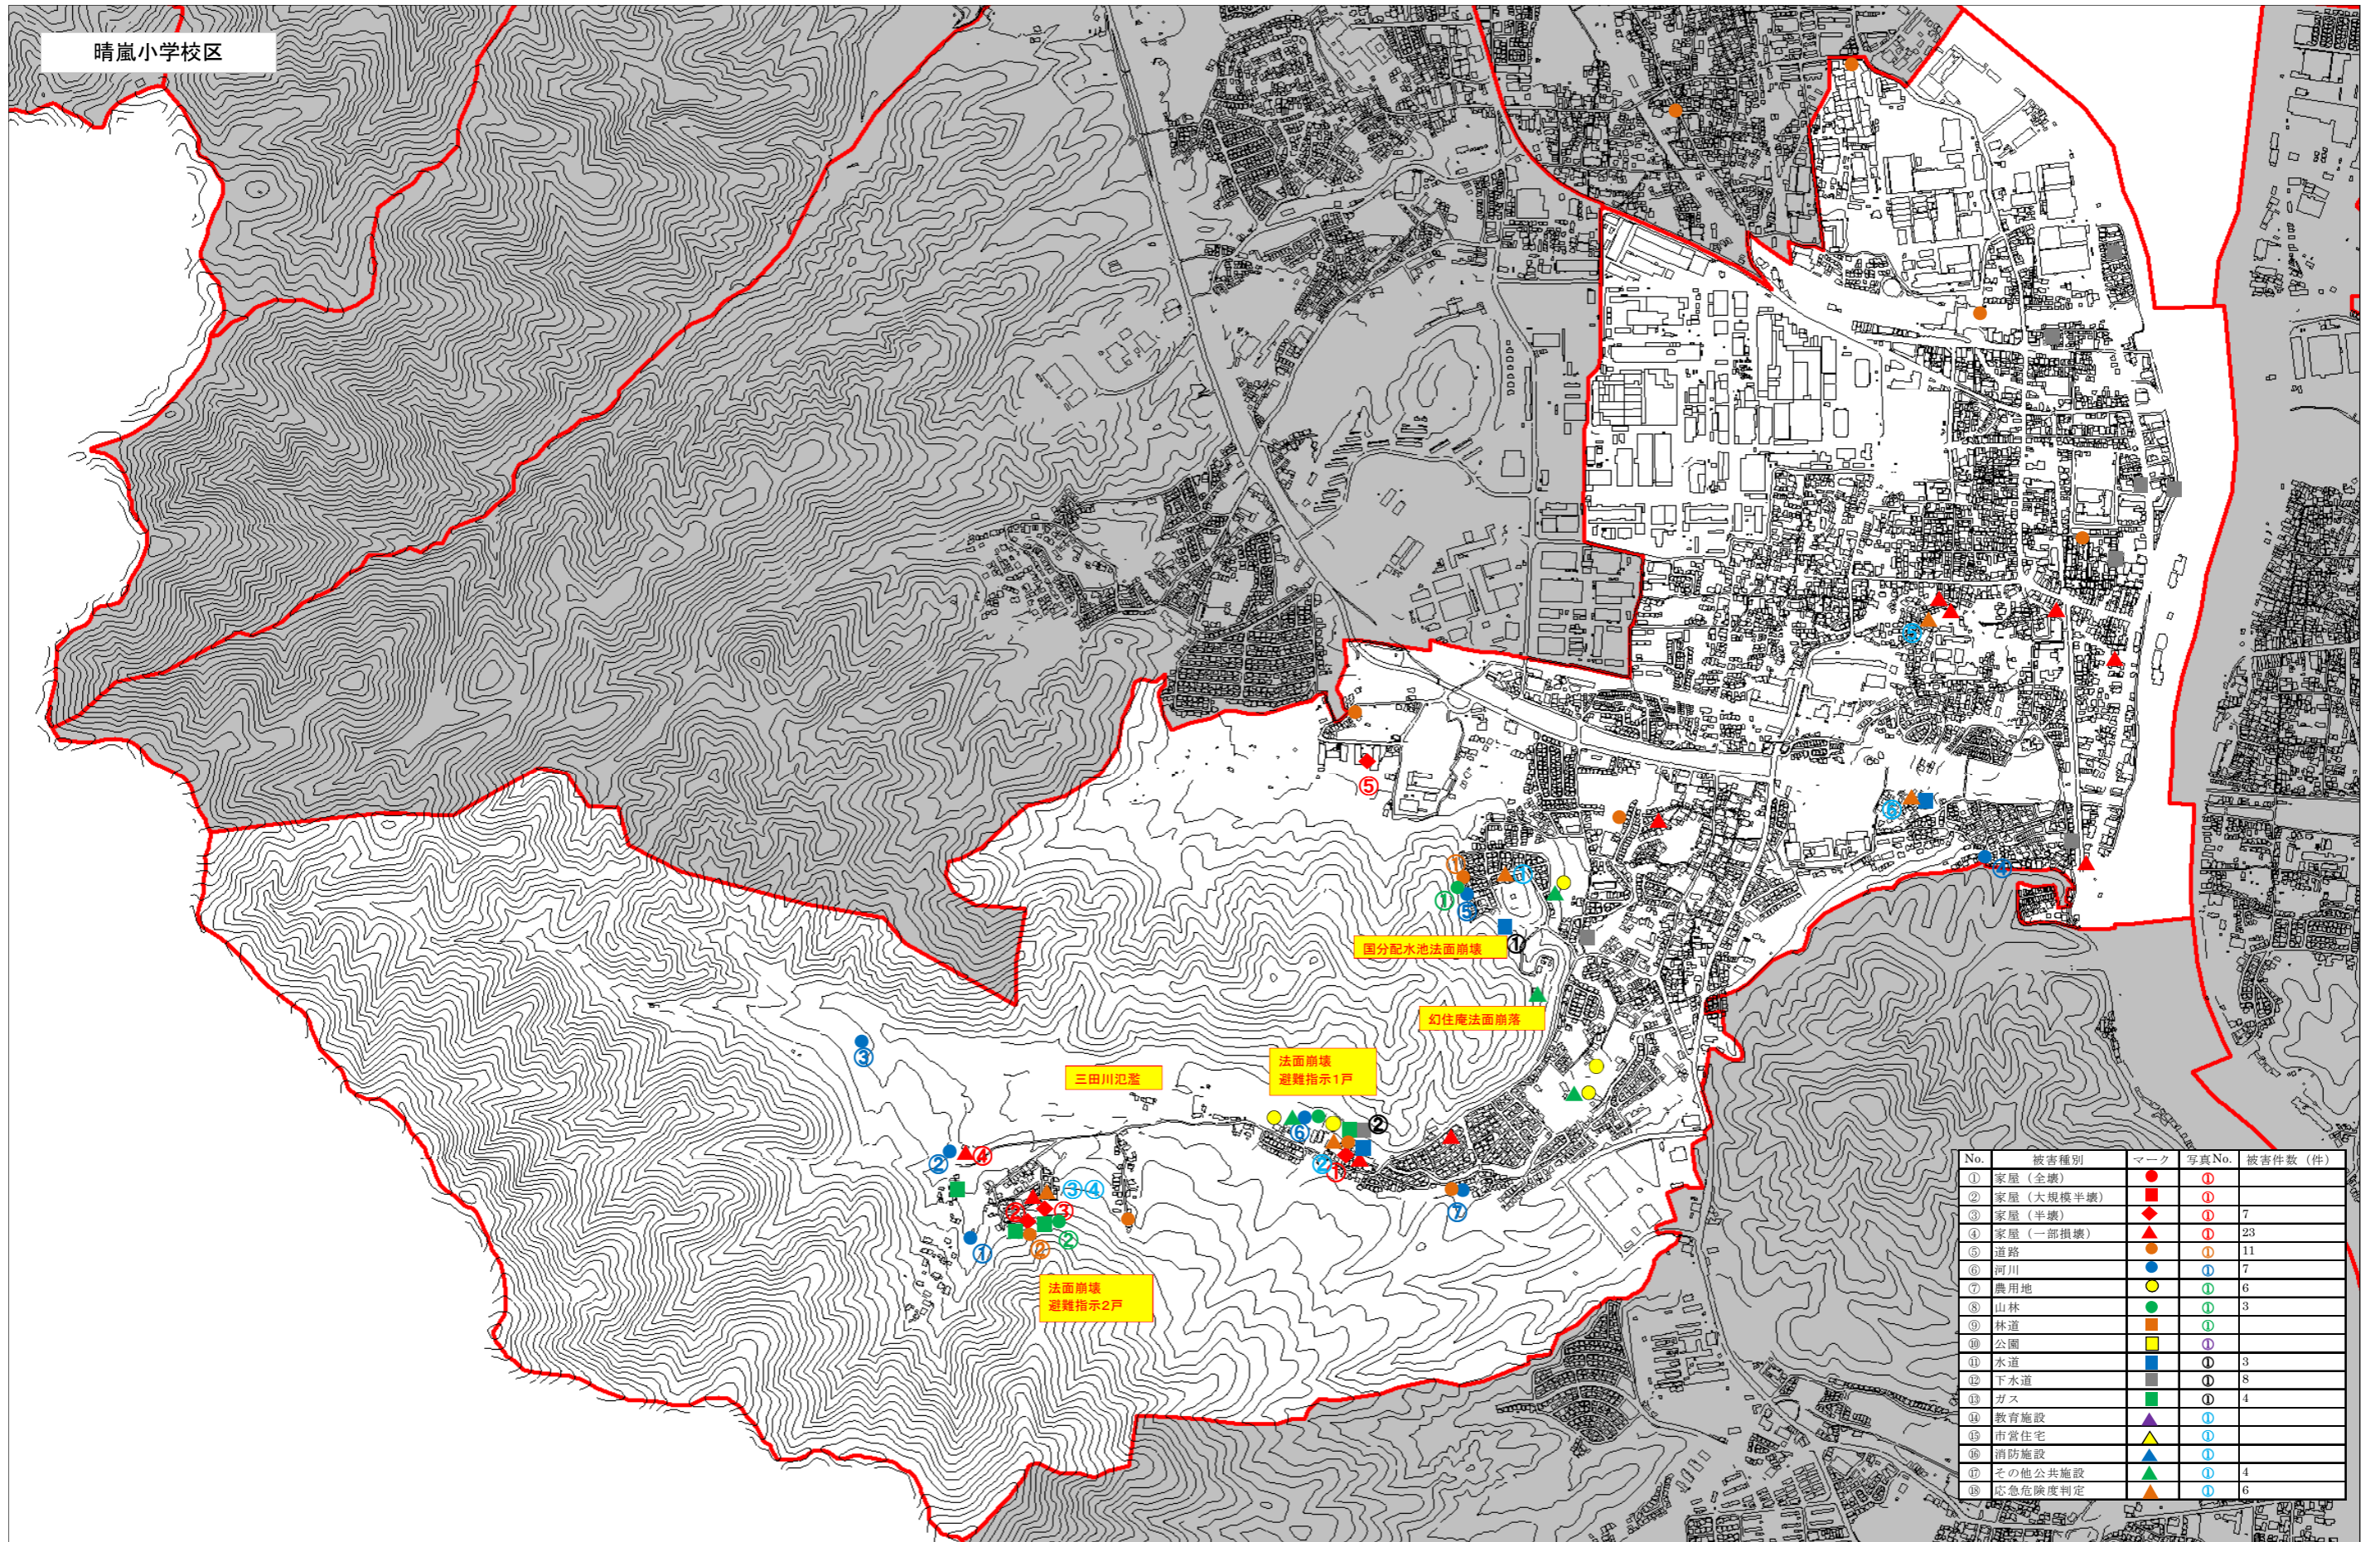

晴嵐小学校区

No.	被害種別	マーク	写真No.	被害件数(件)
①	家屋(全壊)	●	①	
②	家屋(大規模半壊)	■	②	7
③	家屋(半壊)	◆	③	23
④	家屋(一部損壊)	▲	④	7
⑤	道路	○	⑤	11
⑥	河川	●	⑥	7
⑦	農用地	●	⑦	6
⑧	山林	●	⑧	3
⑨	林地	●	⑨	
⑩	公園	■	⑩	
⑪	水道	■	⑪	3
⑫	下水道	■	⑫	8
⑬	ガス	■	⑬	4
⑭	教育施設	■	⑭	
⑮	市営住宅	▲	⑮	
⑯	消防施設	▲	⑯	4
⑰	その他公共施設	▲	⑰	4
⑱	応急危険度判定	▲	⑱	6