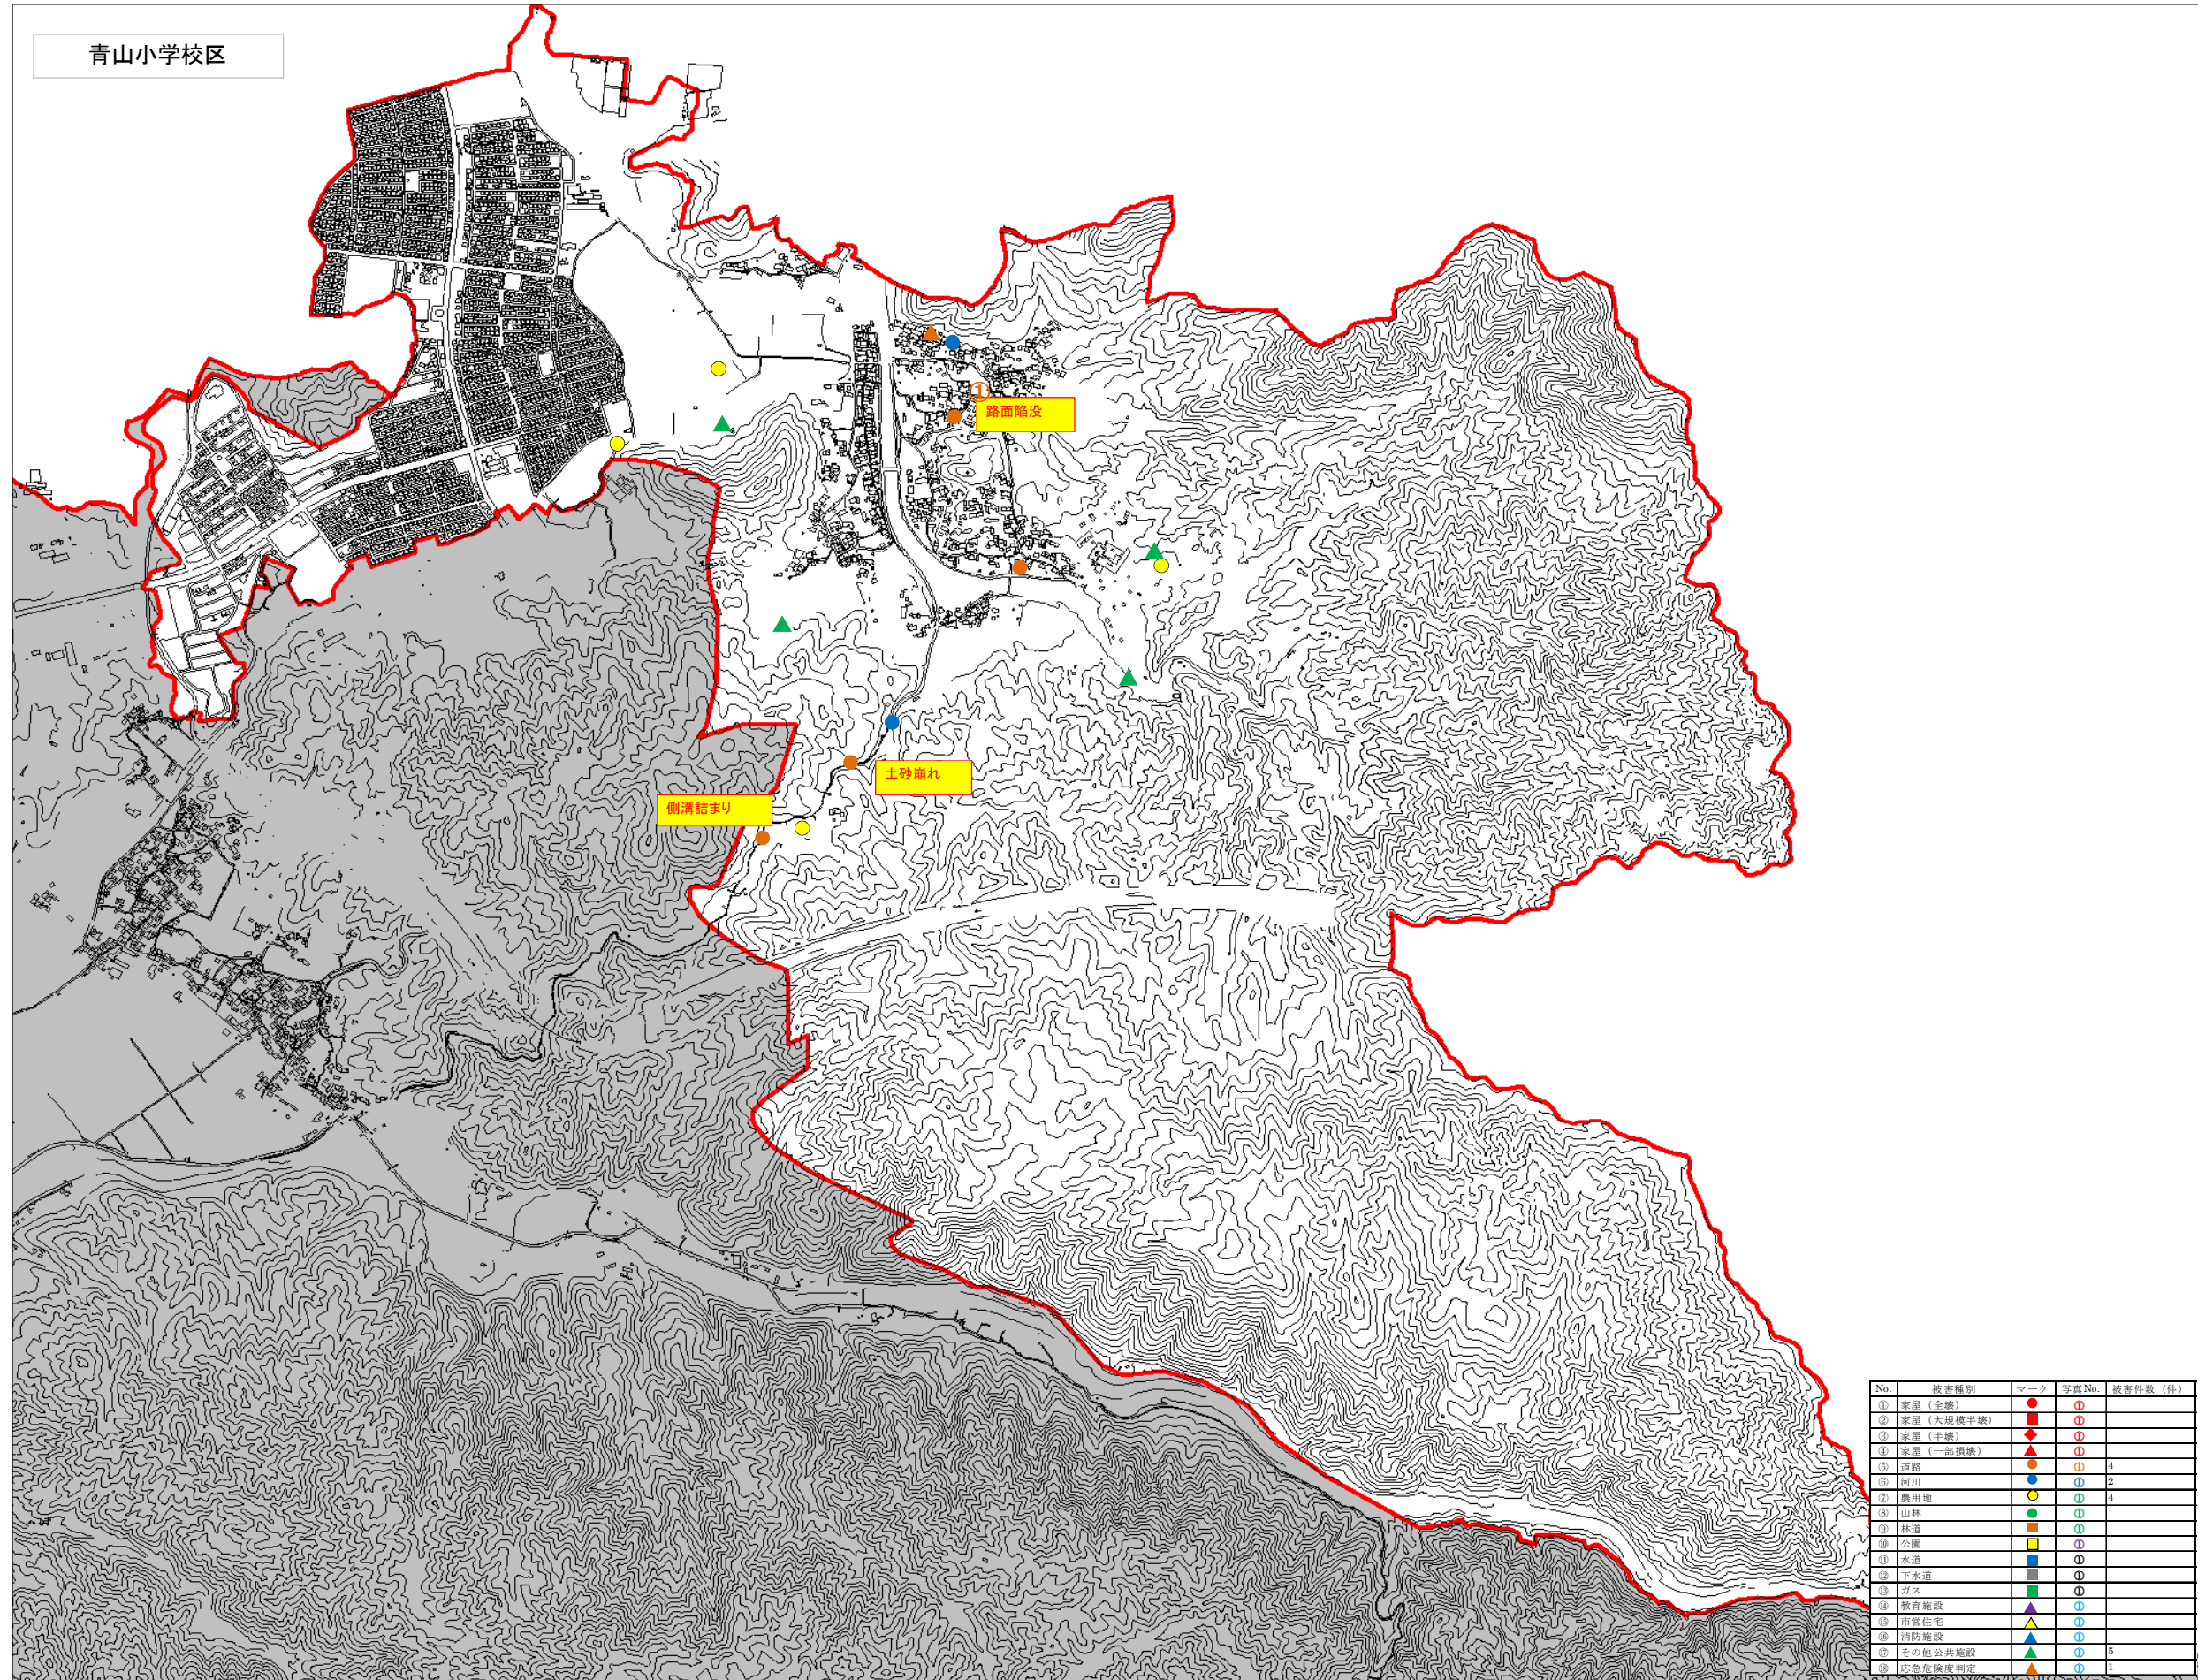

青山小学校区

No.	被害種別	マーク	写真No.	被害件数(件)
①	家屋(全壊)	●	0	0
②	家屋(大規模半壊)	●	0	0
③	家屋(半壊)	●	0	0
④	家屋(一部損壊)	●	0	0
⑤	道路	●	0	4
⑥	河川	●	0	2
⑦	農用地	●	0	4
⑧	山林	●	0	4
⑨	林道	●	0	0
⑩	公園	●	0	0
⑪	水道	●	0	0
⑫	下水道	●	0	0
⑬	ガス	●	0	0
⑭	教育施設	●	0	0
⑮	市営住宅	●	0	0
⑯	消防施設	●	0	0
⑰	その他公共施設	●	0	5
⑱	広急危険度判定	●	0	1