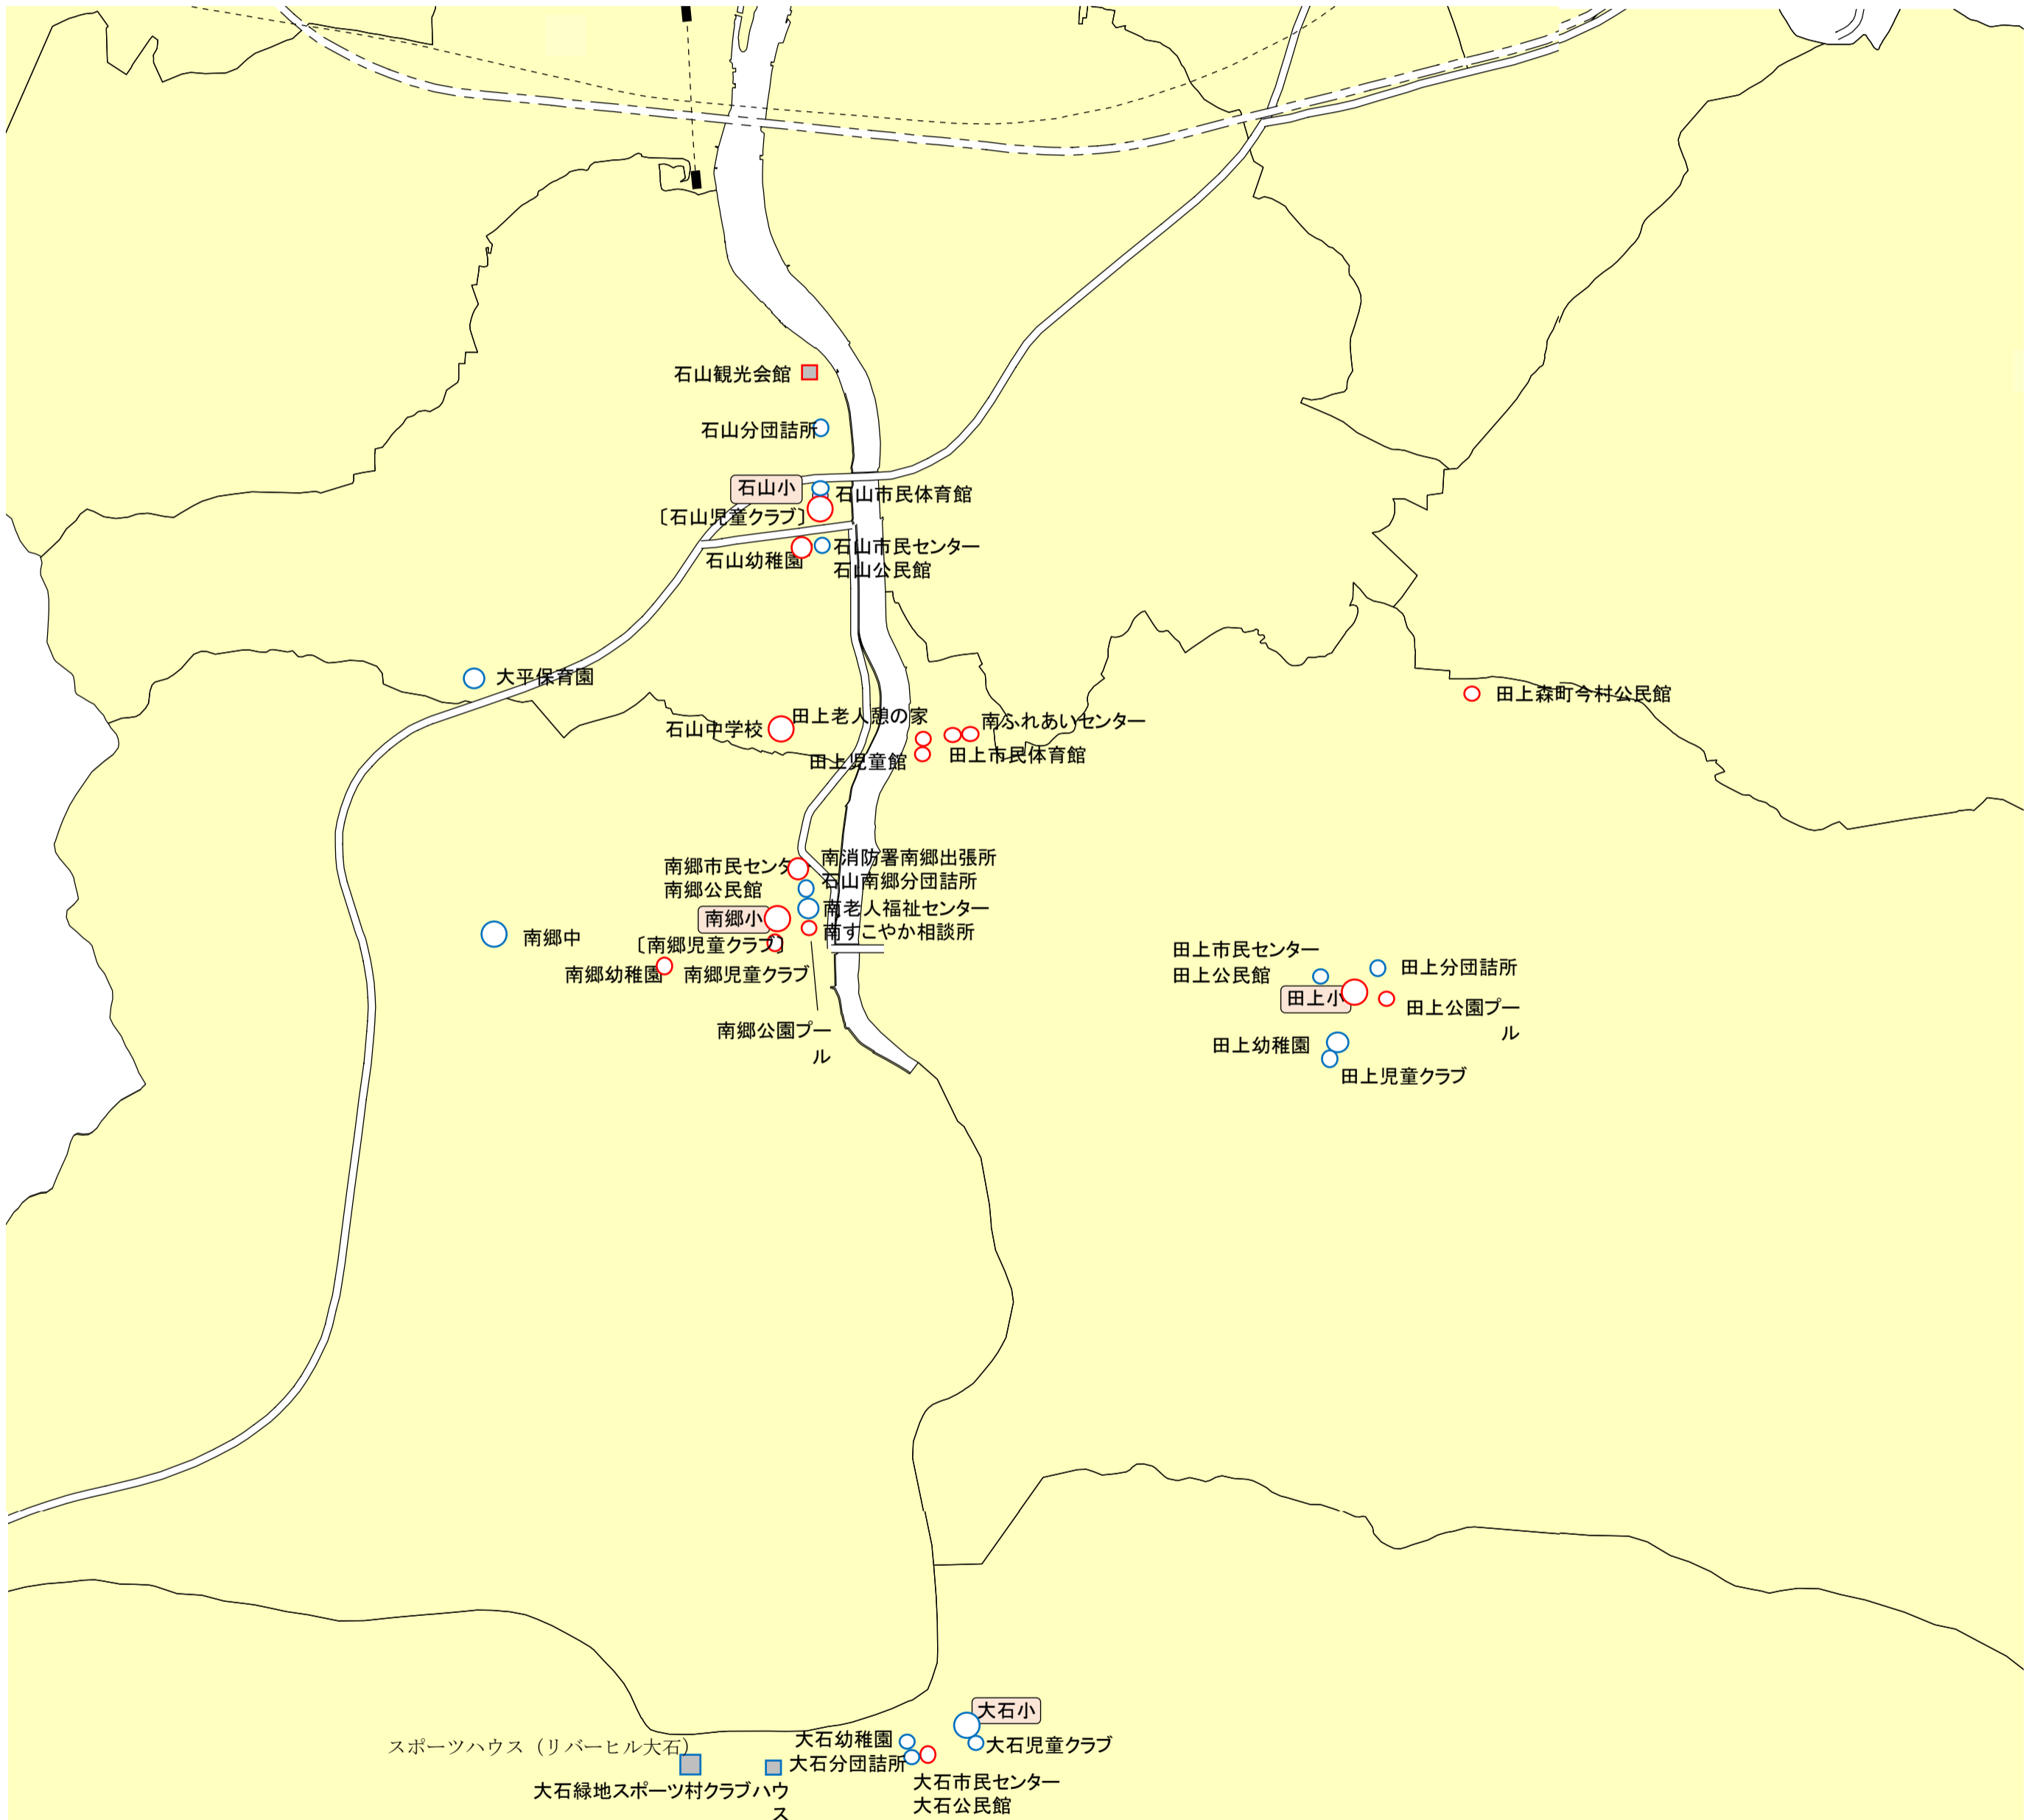

- → ■ 大型施設に小型施設を入れる
- → ■ 2つまで入ります
- → ■ 中型施設に小型施設を入れる
- 1つだけ入ります

◎配置図（上田上学区、青山学区、瀬田学区、瀬田南学区、瀬田東学区、瀬田北学区）ワークショップ用

- 【凡例】
- ：(小)地域施設、ブロック施設
 - ：(中)地域施設、ブロック施設
 - ：(大)地域施設、ブロック施設
 - ：(小)広域施設
 - ：(中)広域施設
 - ：(大)広域施設
- ：築60年未満
□：築60年以上