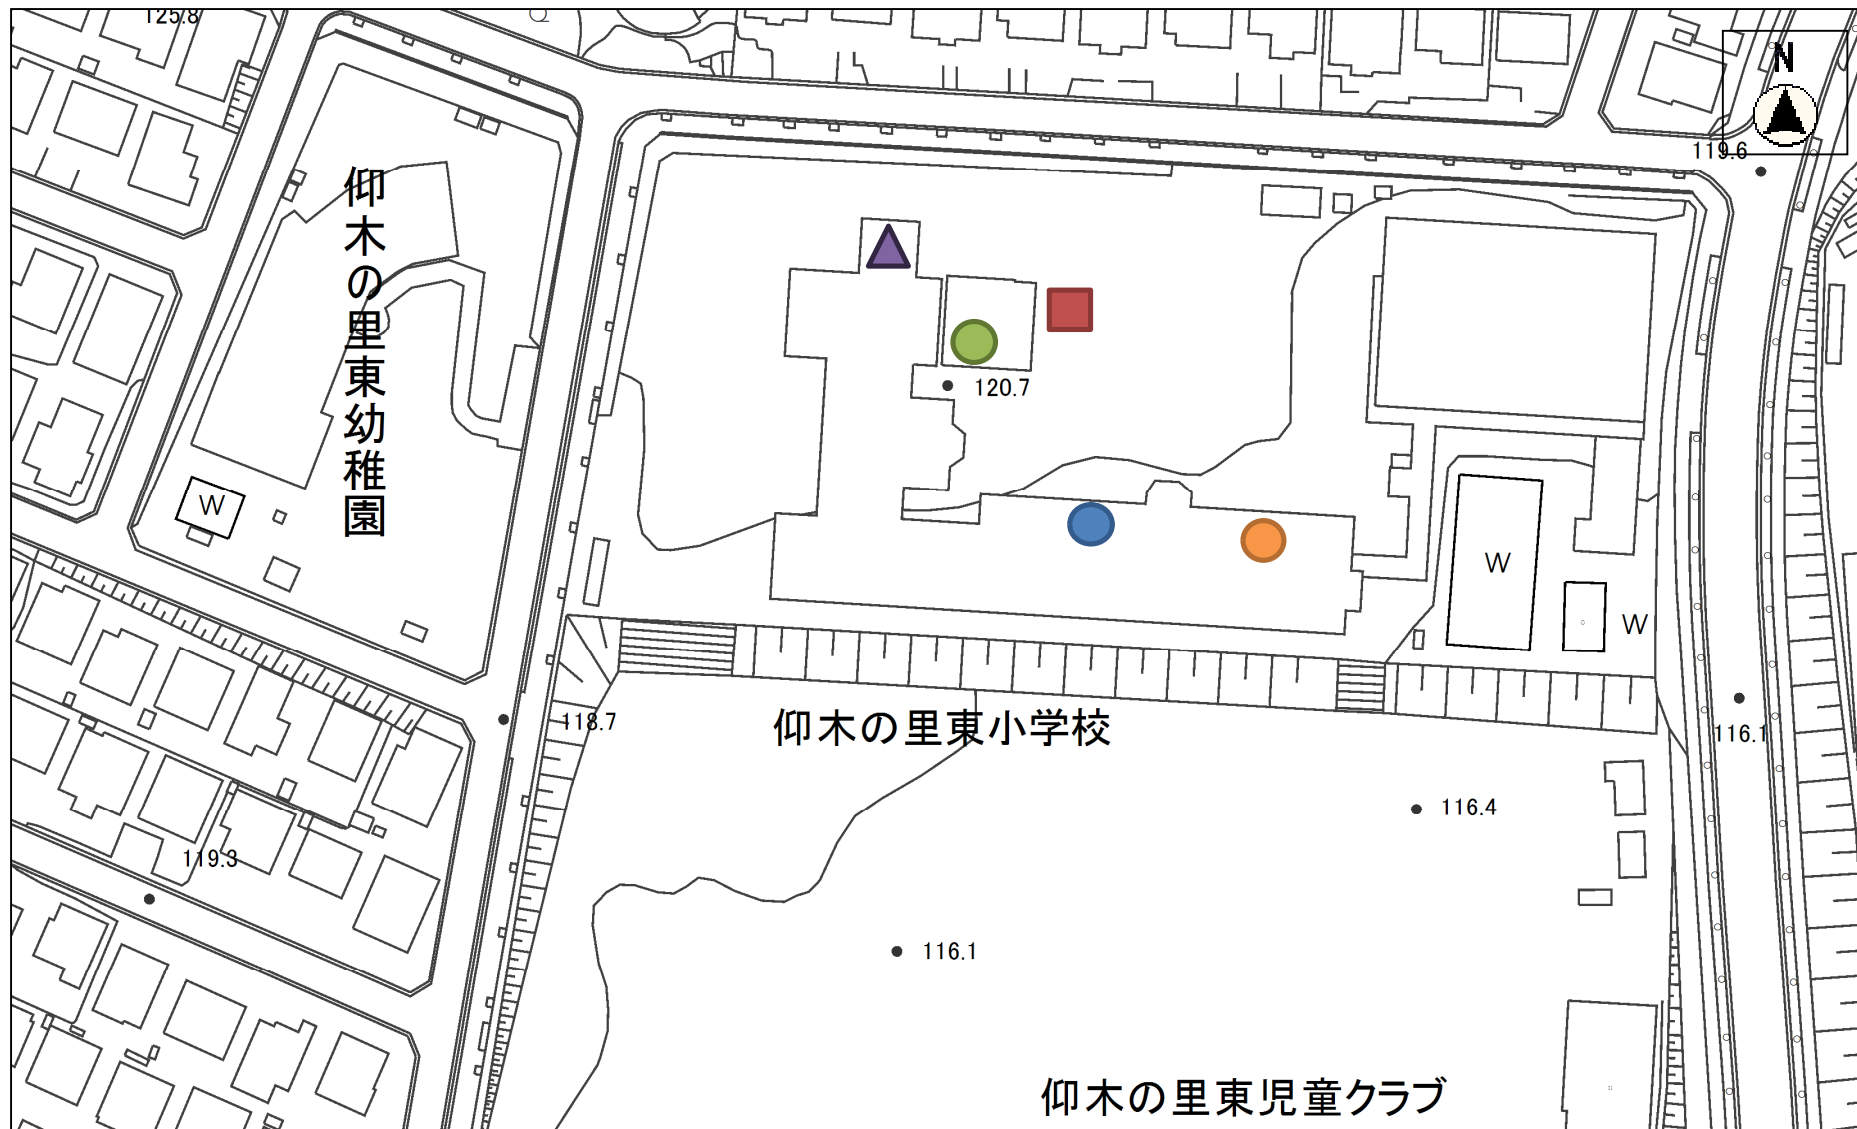

(別紙2) 搬出元校排出設備等詳細

(1) 大津市立仰木の里東小学校

■ 駐車場    ● 1年    ● 2年    ● 3年    ▲ EV

(別紙2) 搬出元校排出設備等詳細

(2) 大津市立晴嵐小学校

- 駐車場
- 1年
- 2年
- 3年
- ▲ EV

(別紙2) 搬出元校排出設備等詳細

(3) 大津市立北大路中学校

■ 駐車場 ○ 1年

(別紙2) 搬出元校排出設備等詳細

(4) 大津市立石山中学校