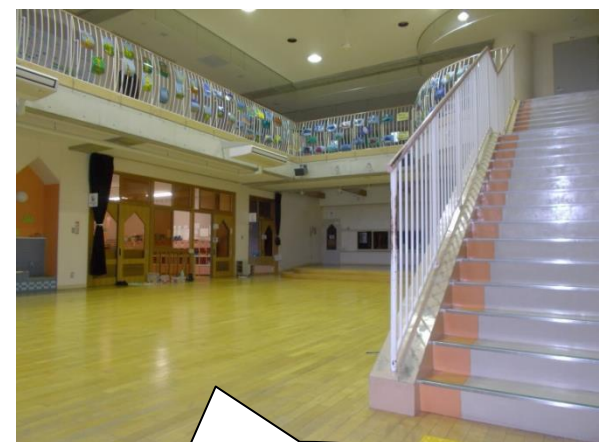

正門玄関からお入りください

園庭横に駐車場がありますので、こちらにお止めください。

すべり台・ジャングルジム
築山トンネル

のほり棒・ぶらんこ

プール

園庭にはたくさんの
遊具があります。

作っている所が見える給食室。
今日のメニューは何かな〜と毎日、
子どもたちは楽しみにしています。

2階 廊下

給食室

保育室

ホールは吹き抜けになっていて
園内が見渡せます。