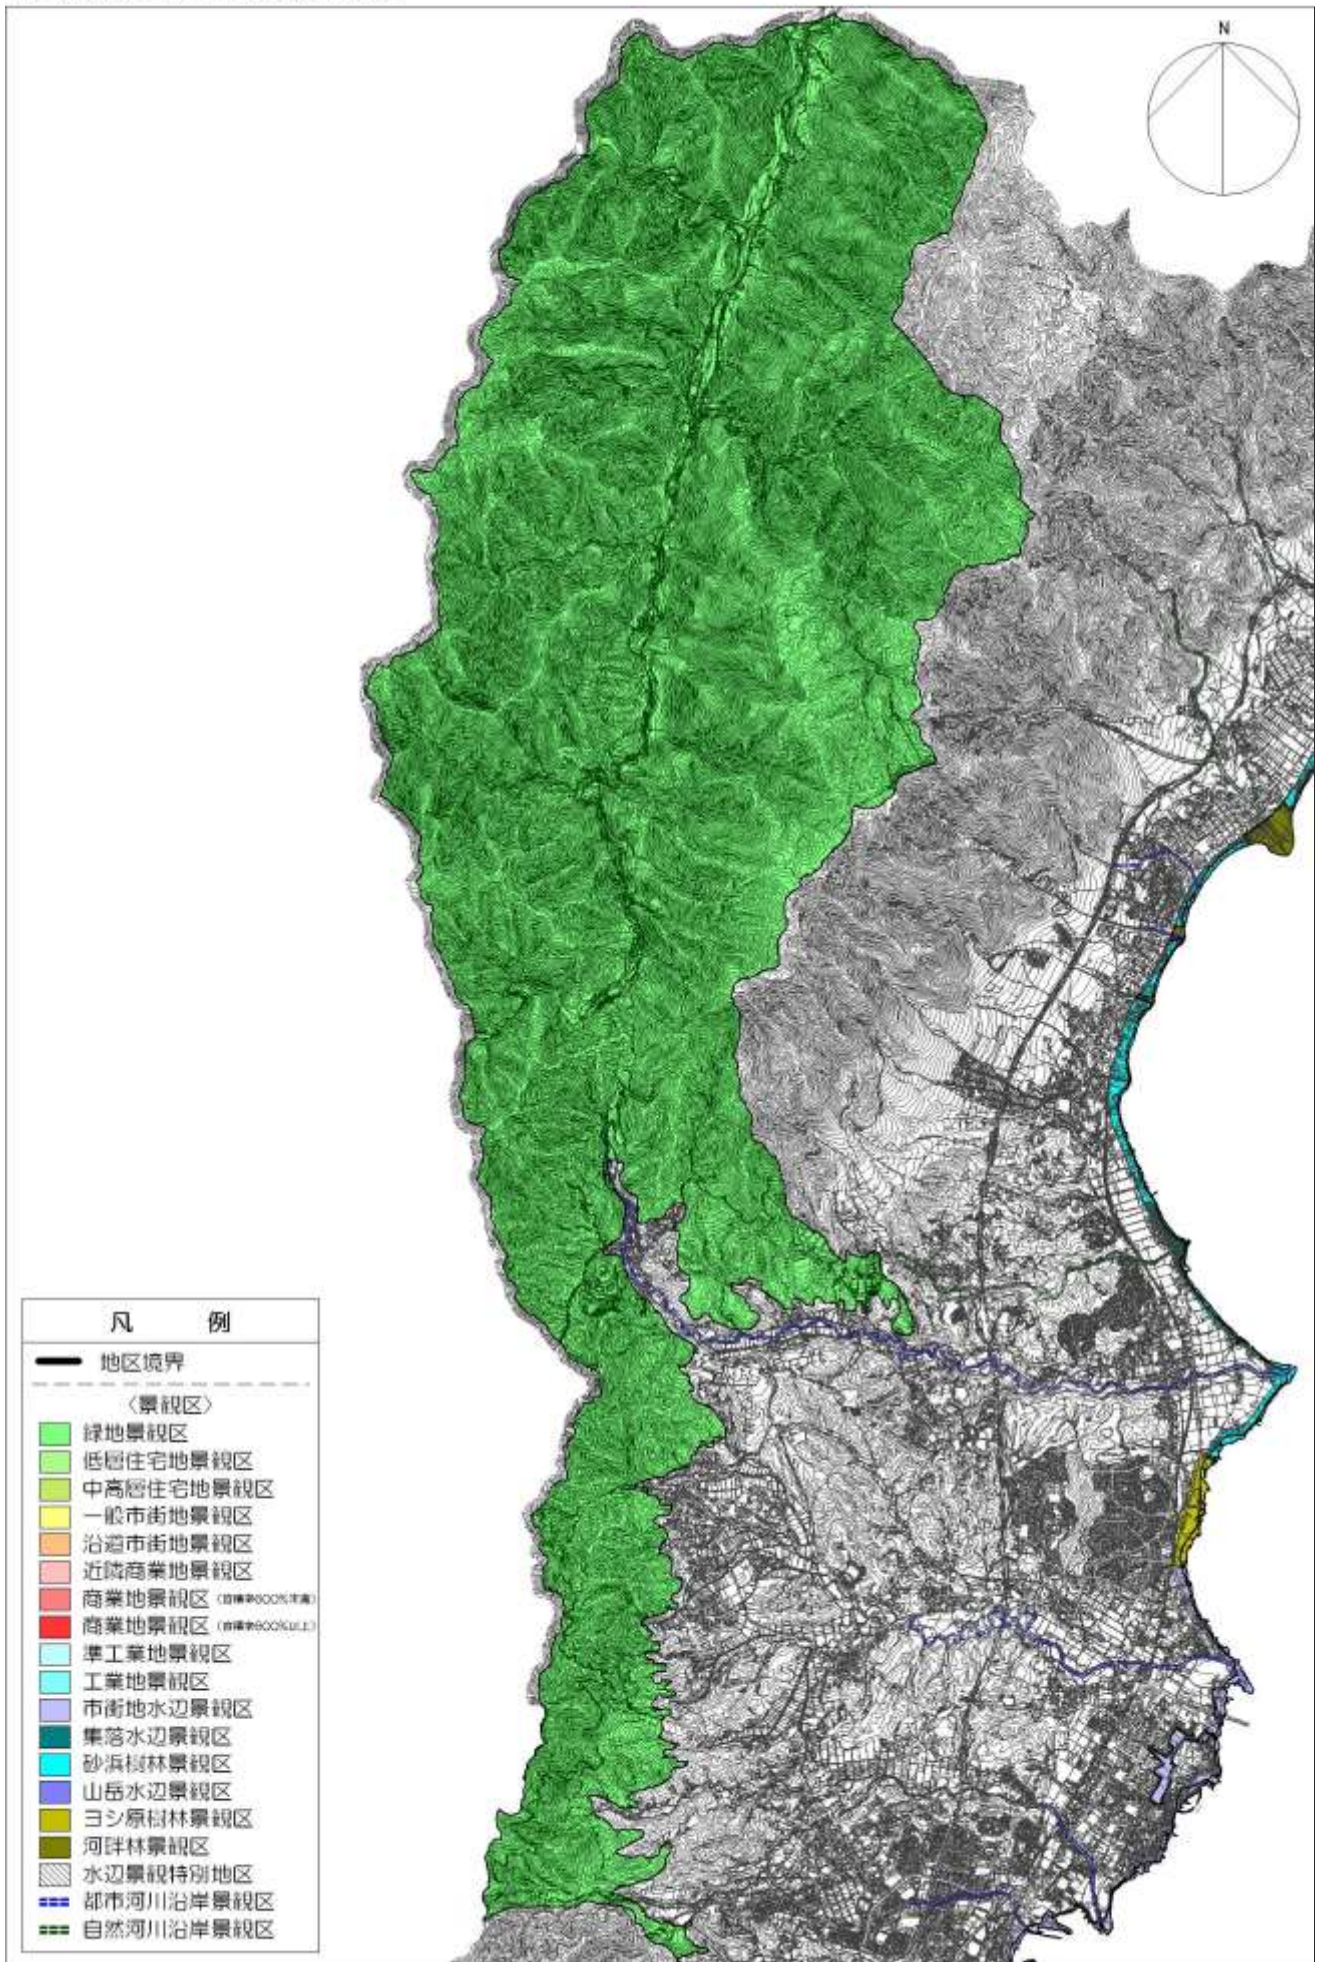

図2 比良山系地区

1:80000

図3 葛川・伊香立地区

1:80000

図4 大石・田上地区

1:80000