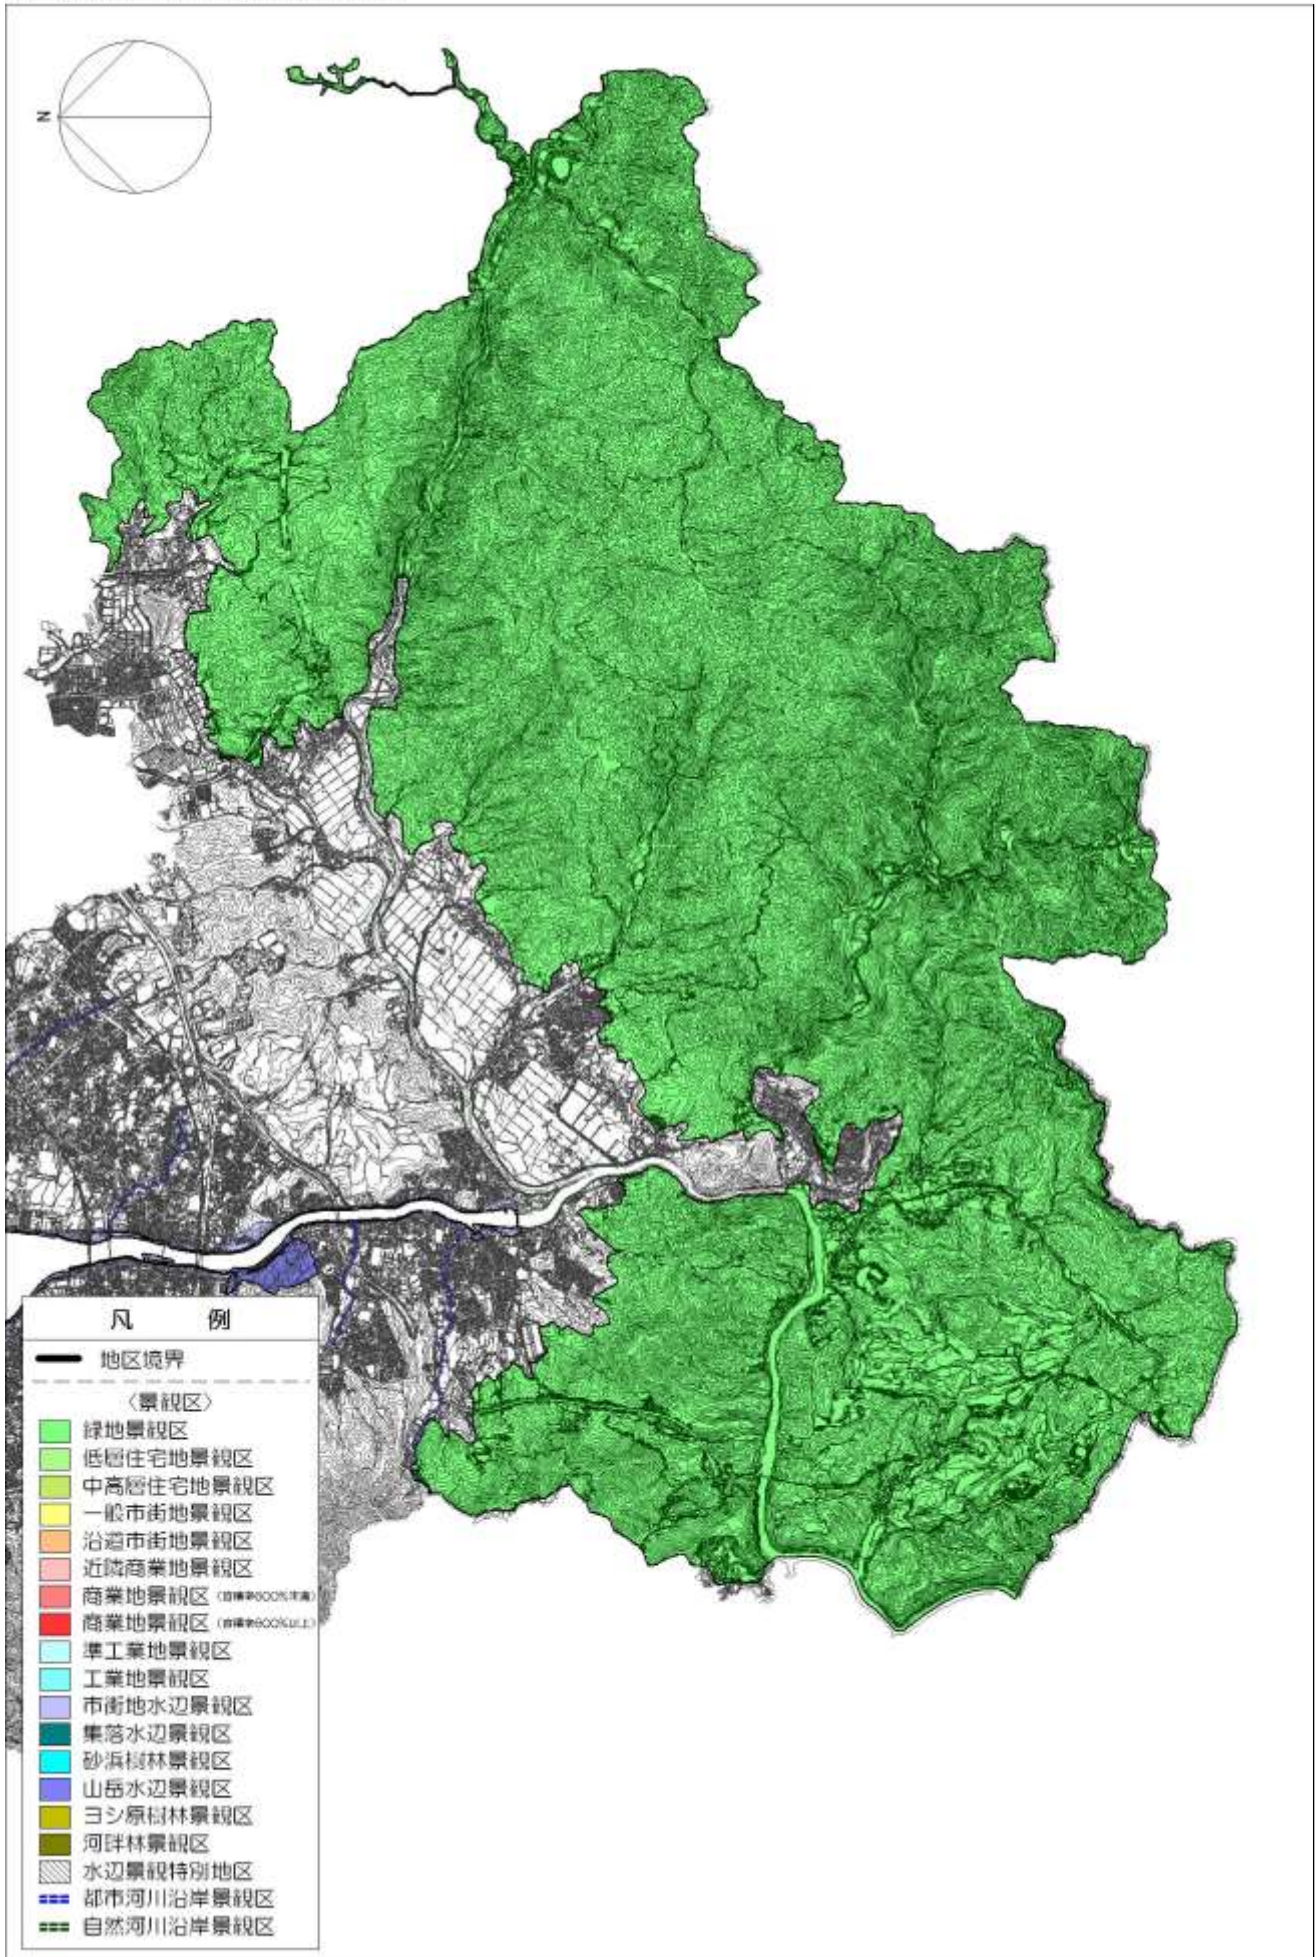

図2 比良山系地区

1:80000

図3 葛川・伊香立地区

1:80000

図4 大石・田上地区

1:80000