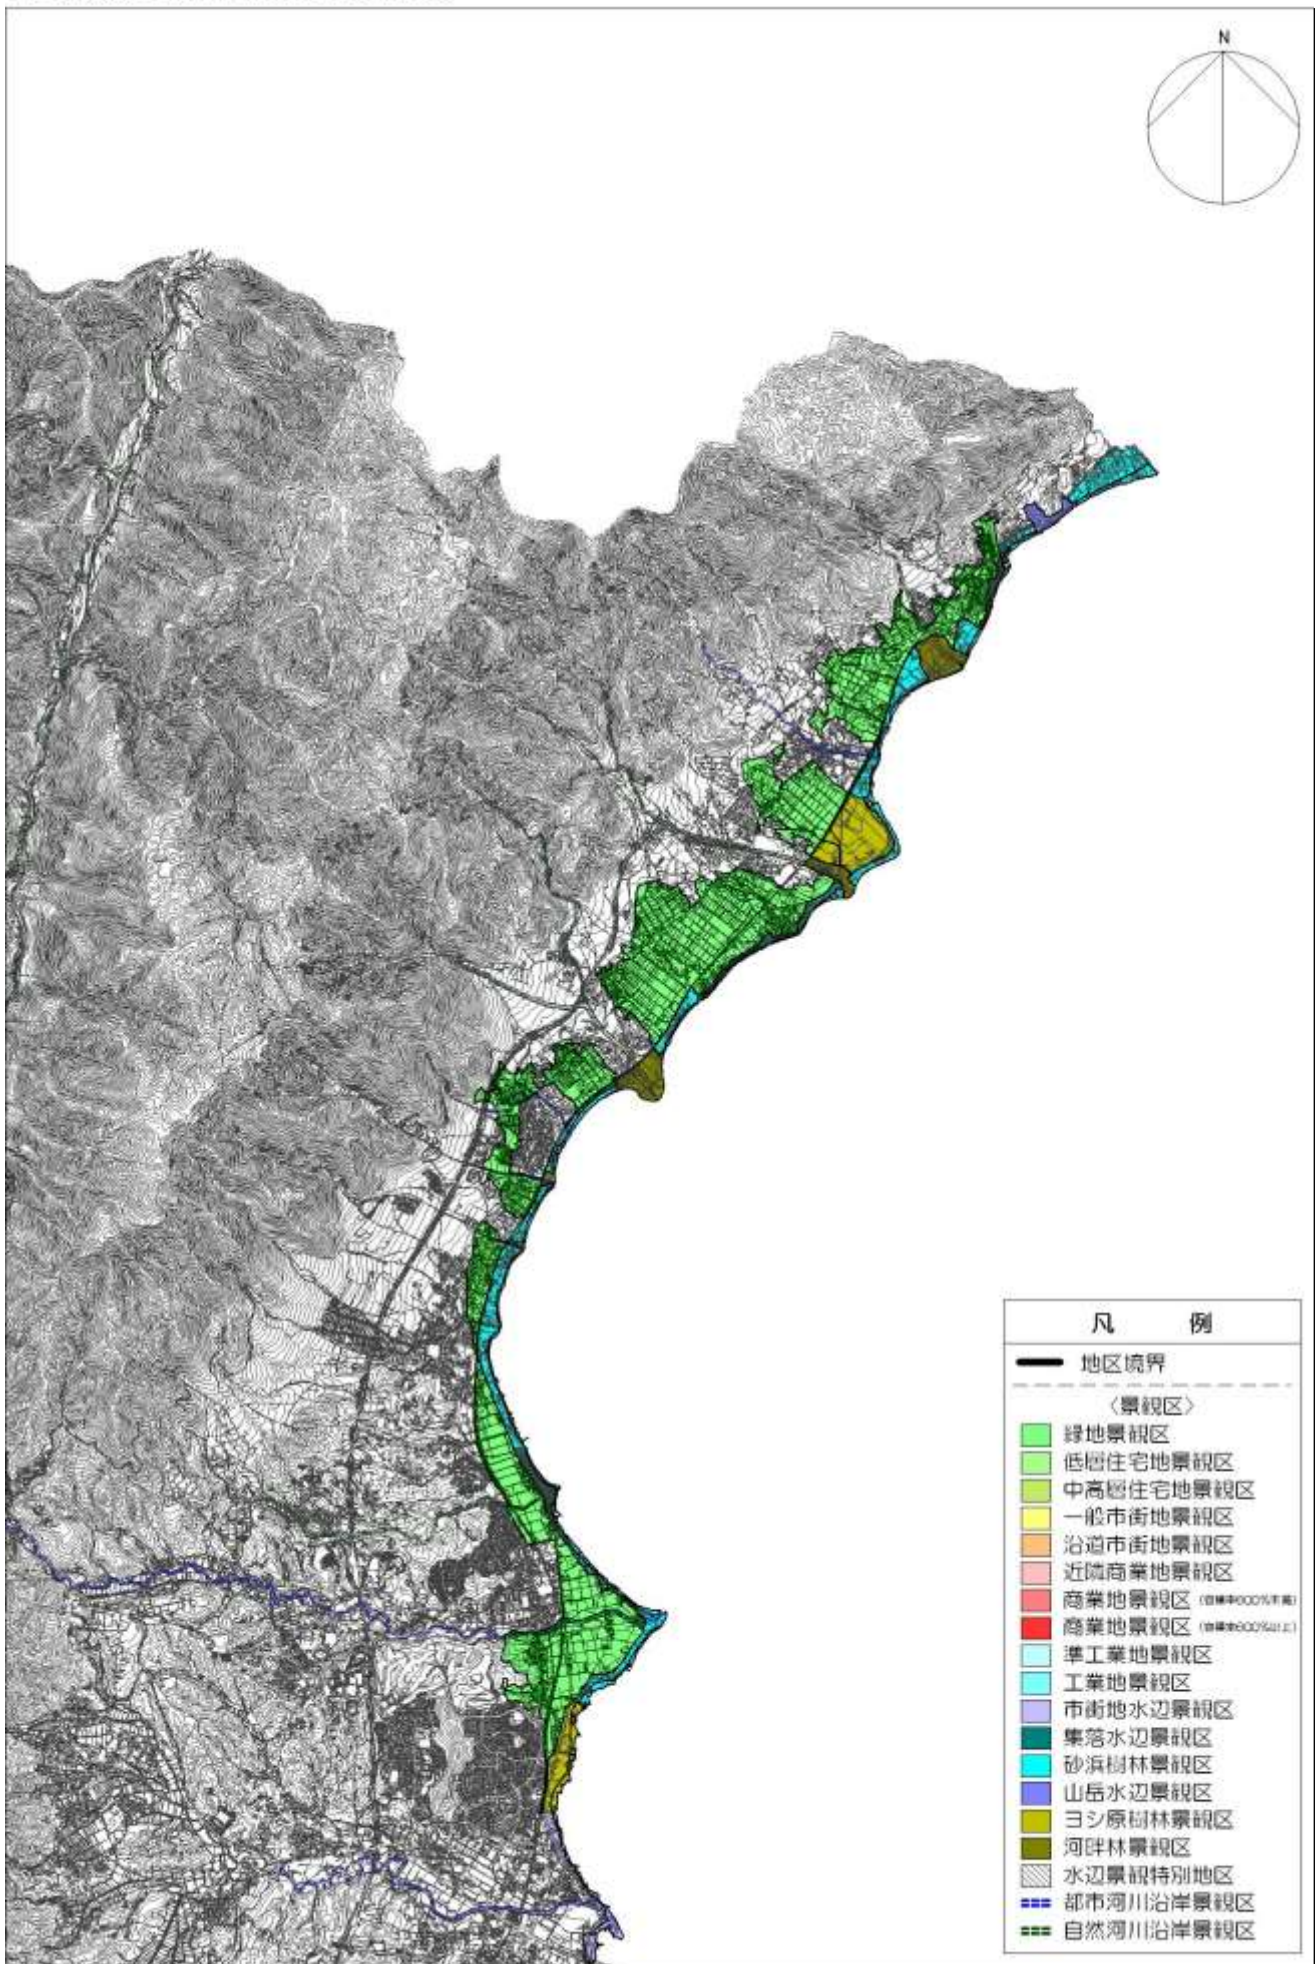

図8 堅田・和道丘陵地区

1:50000

図9 南郷・瀬田丘陵地区

1:80000

図10 北部湖岸田園地区

1:80000