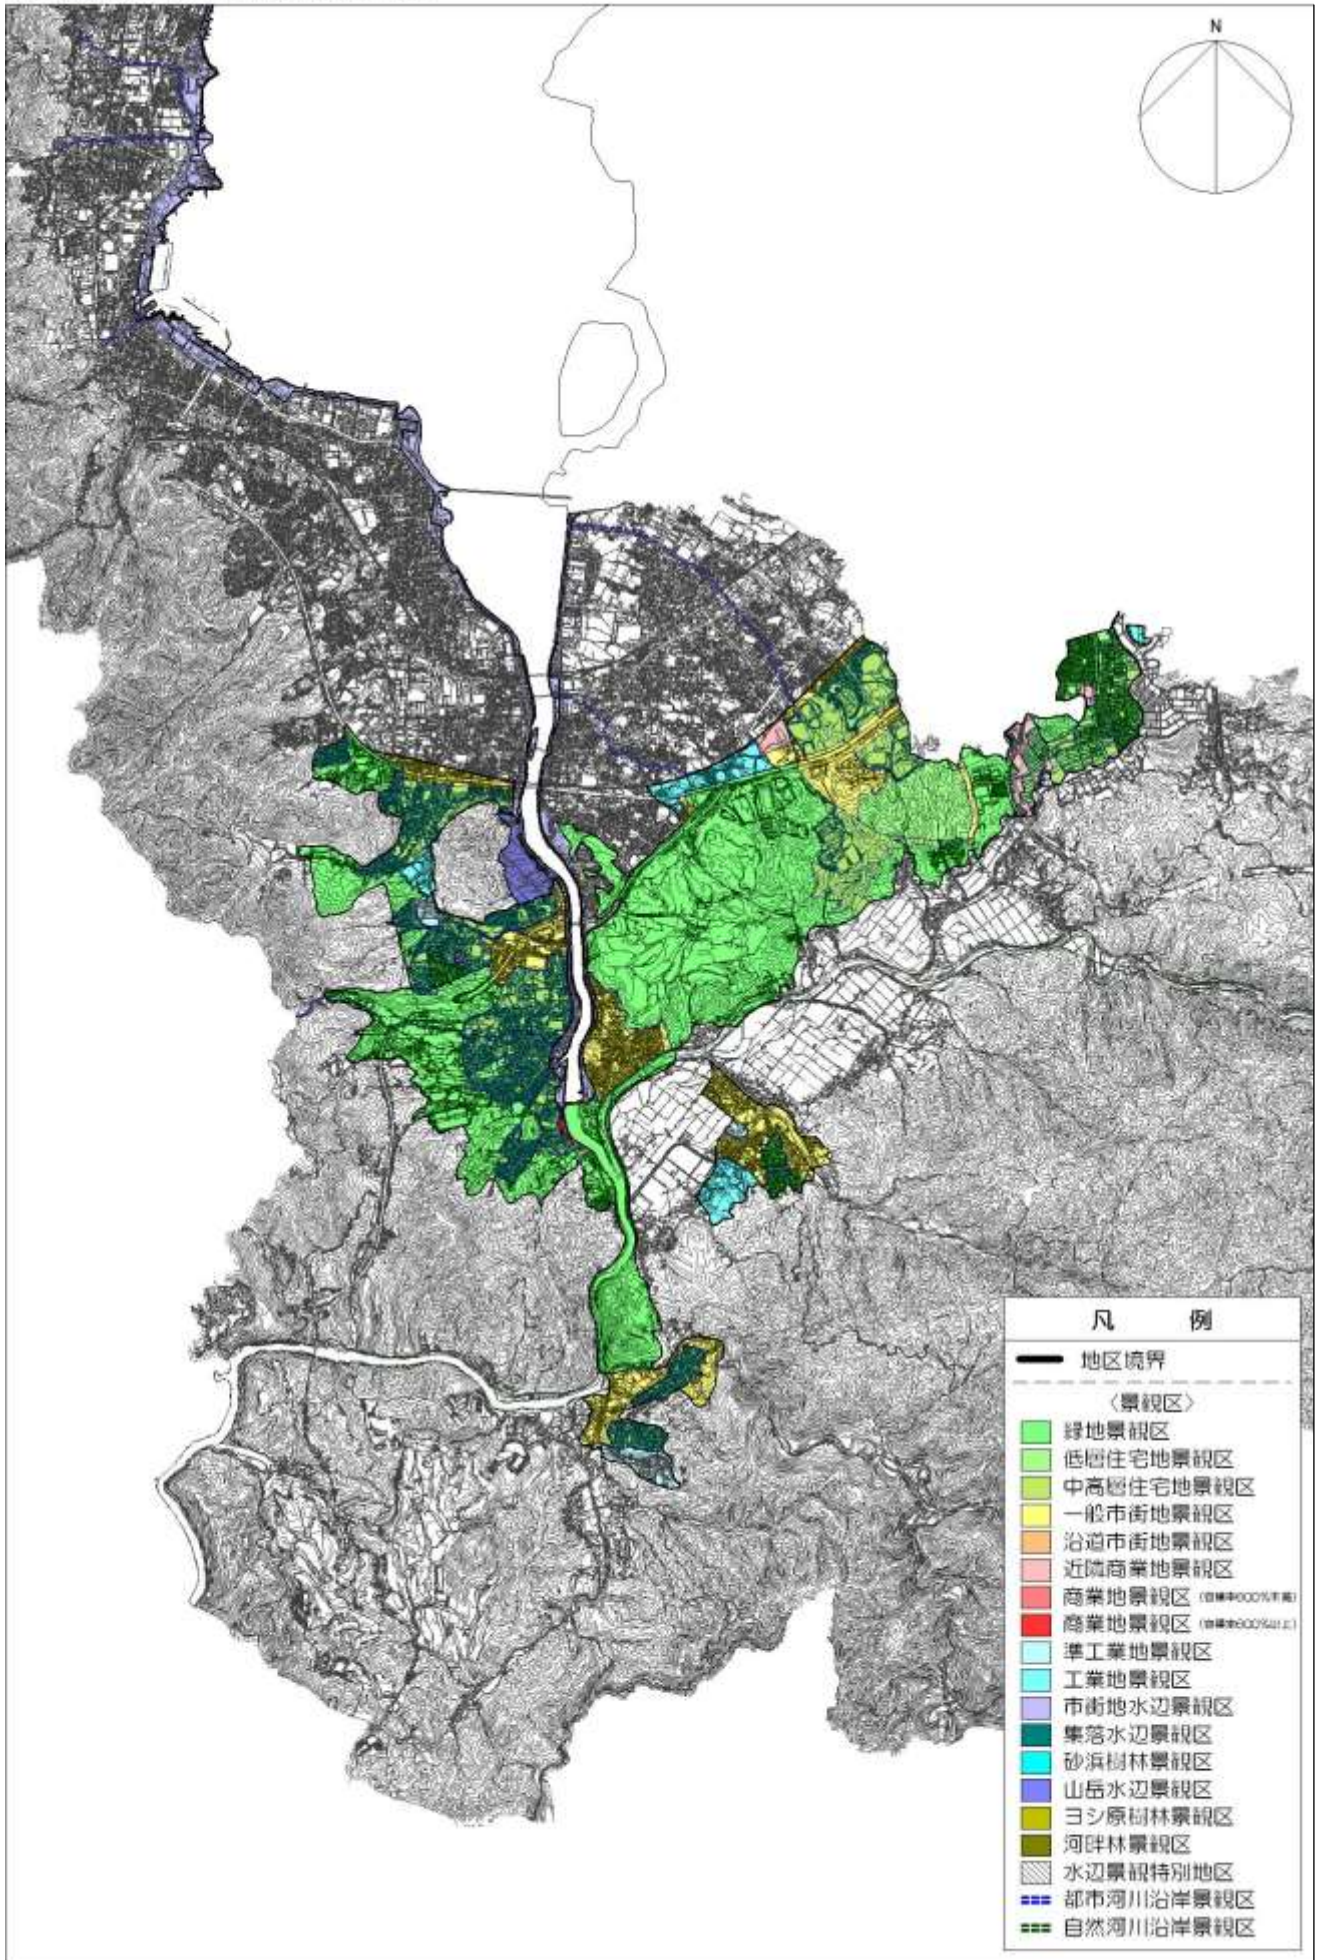

図8 堅田・和道丘陵地区

1:50000

図9 南郷・瀬田丘陵地区

1:80000

図10 北部湖岸田園地区

1:80000