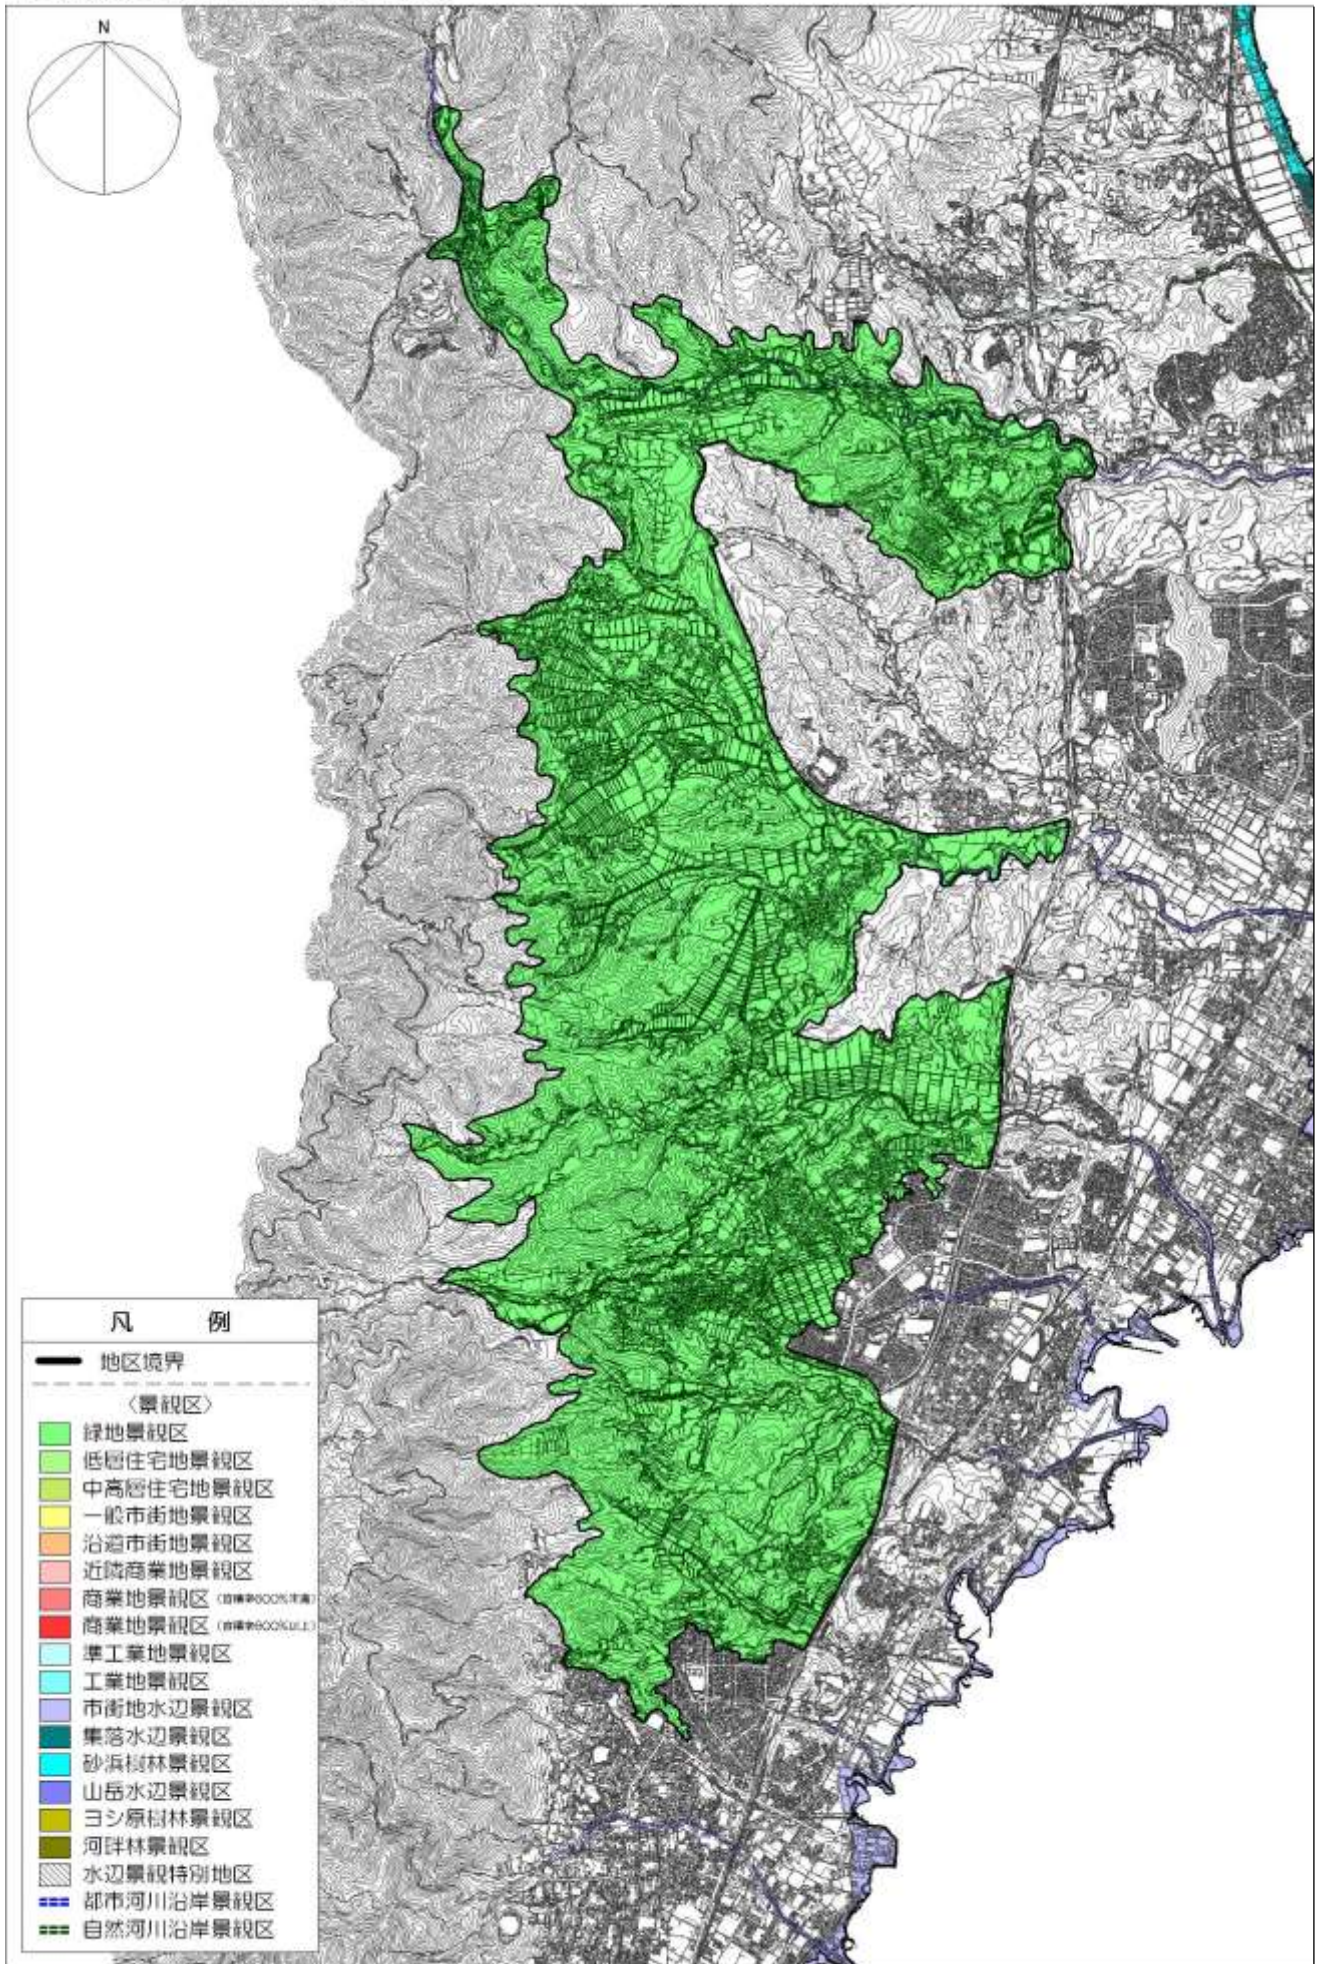

図11 比良山麓田園地区

1:20000

図12 仰木・伊香立田园地区

1:50000

図13 田上田園地区

1:50000

図14 堅田地区

1:10000