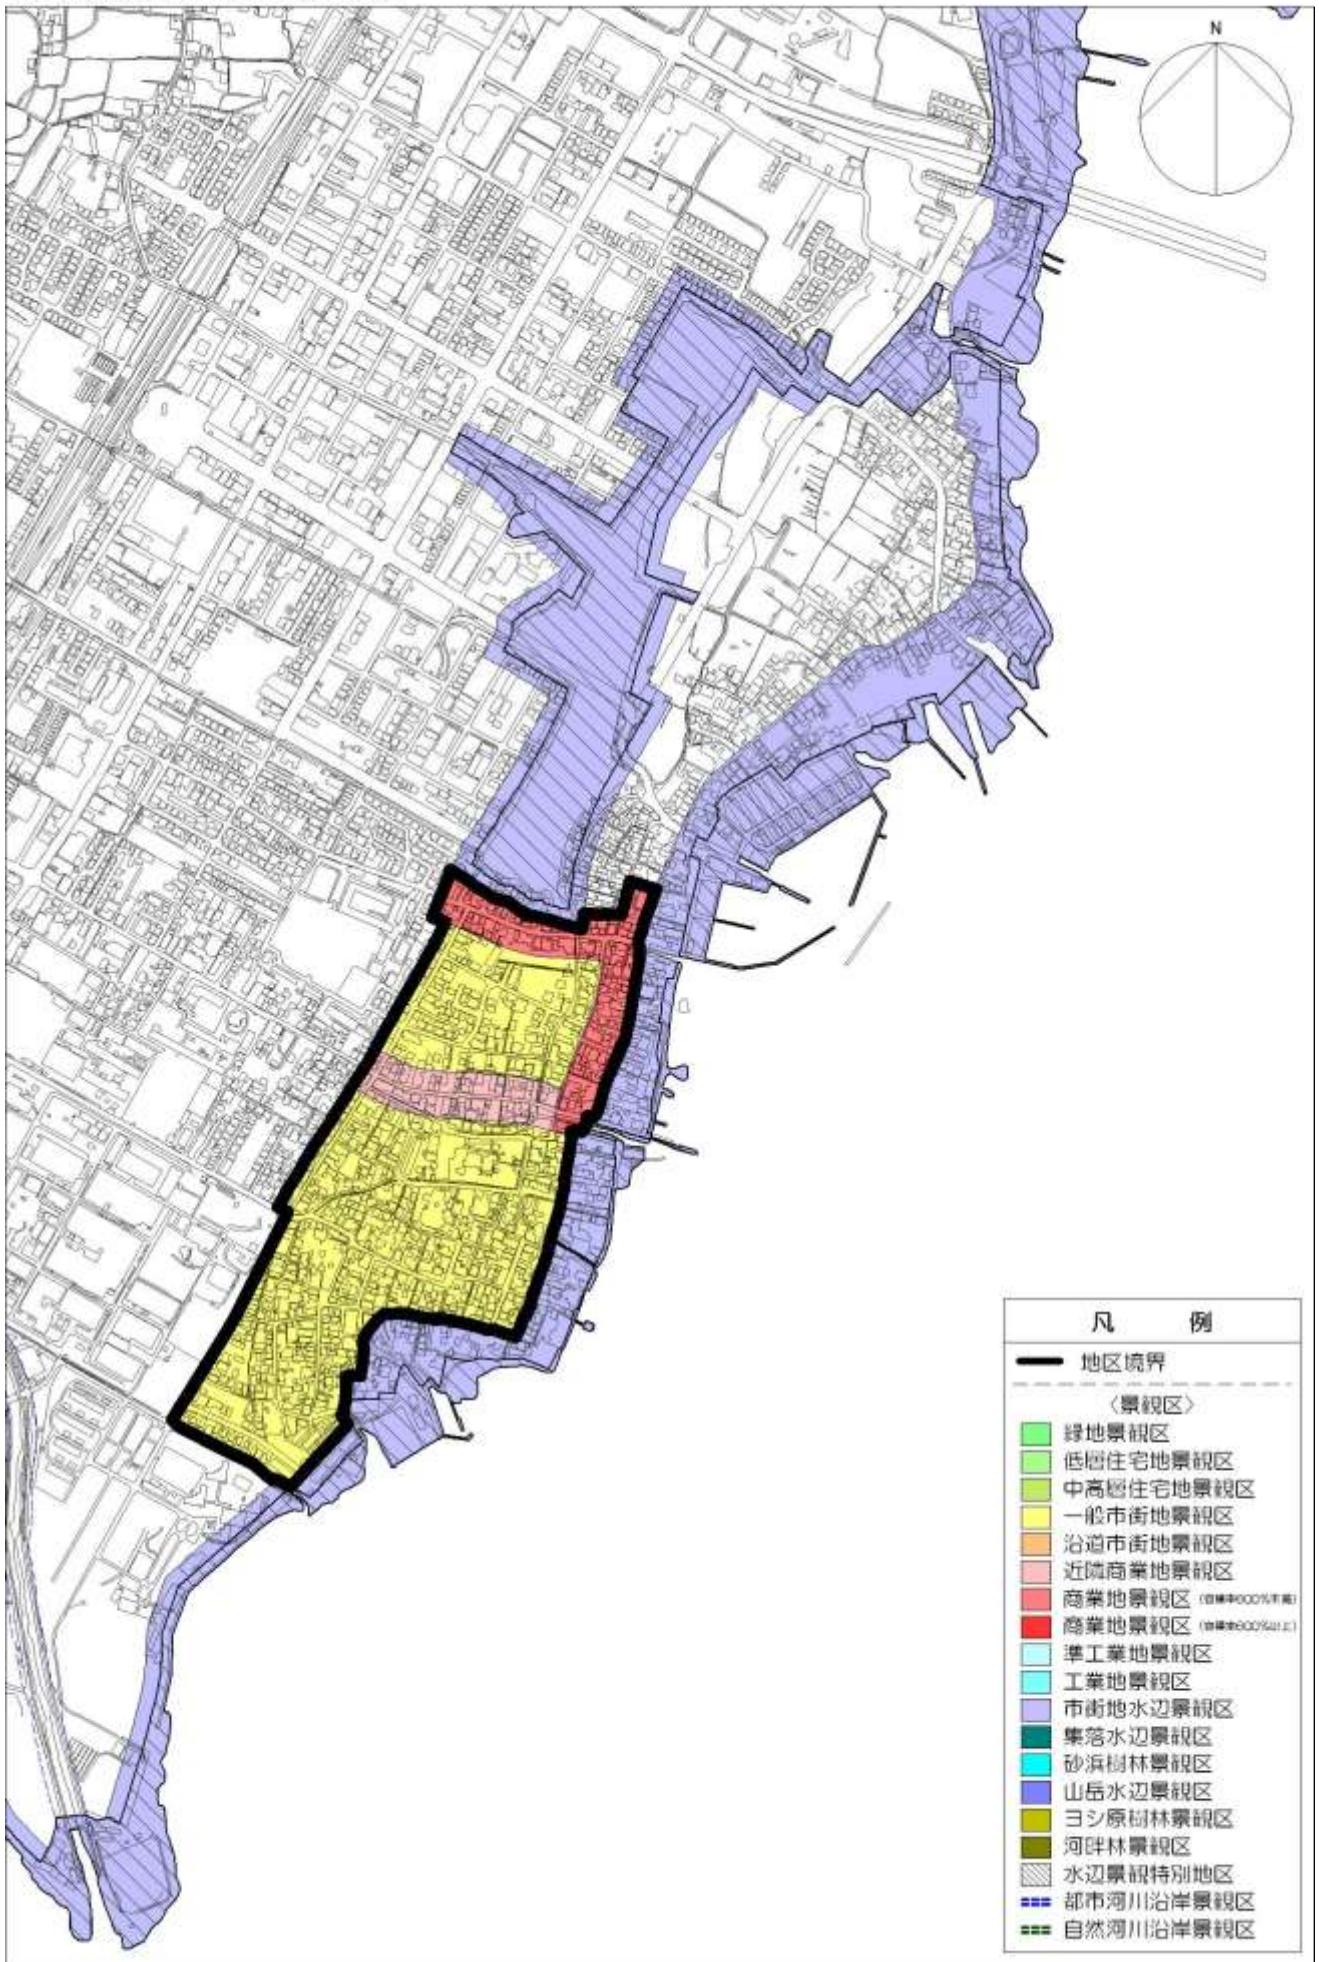

図11 比良山麓田園地区

1:20000

図12 仰木・伊香立田园地区

1:50000

図13 田上田園地区

1:50000

図14 堅田地区

1:10000