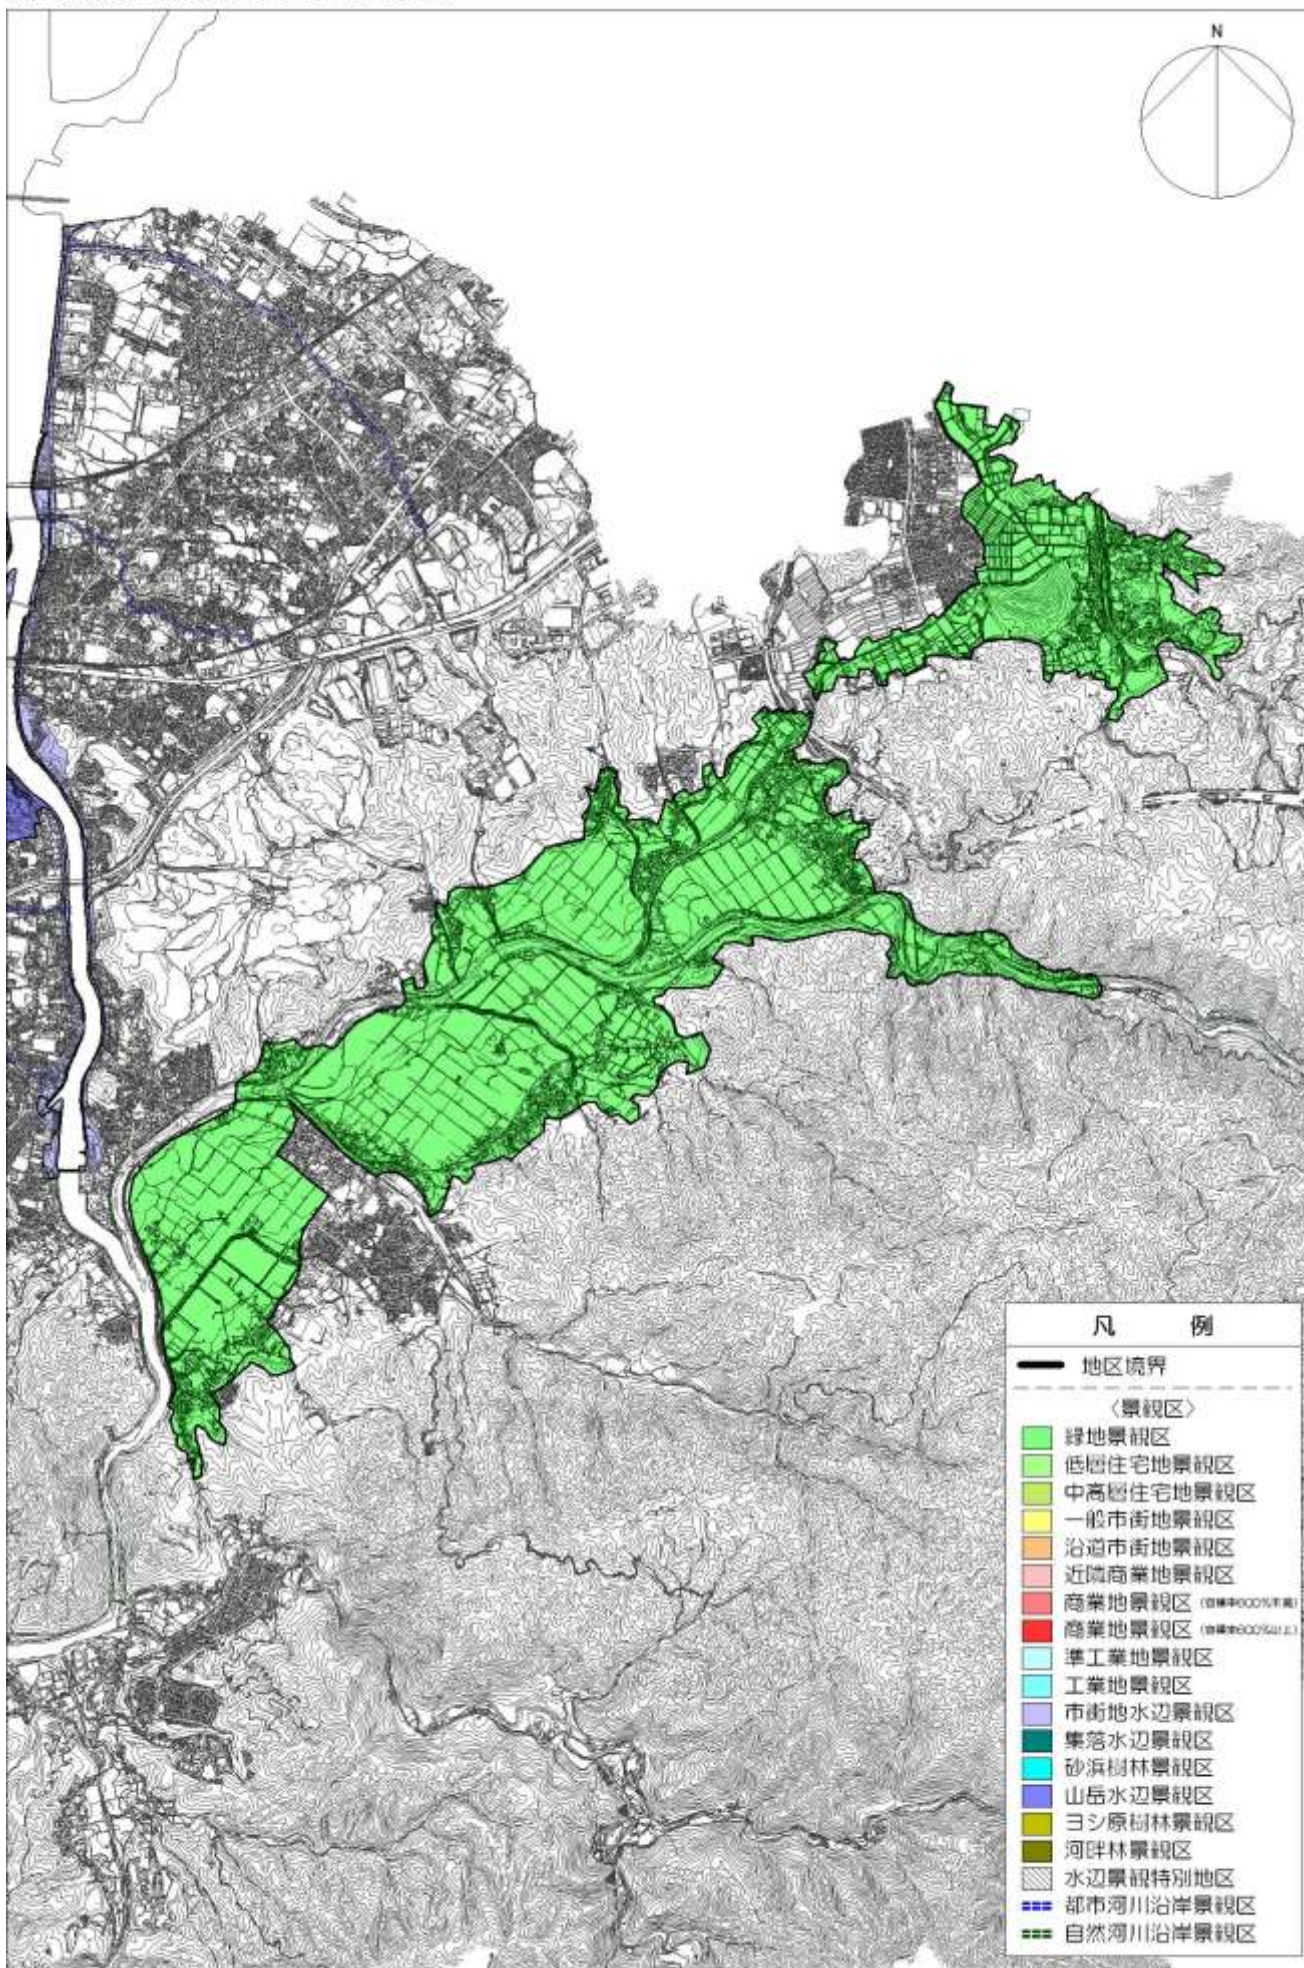

図11 比良山麓田園地区

1:20000

図12 仰木・伊香立田园地区

1:50000

図13 田上田園地区

1:50000

図14 堅田地区

1:10000