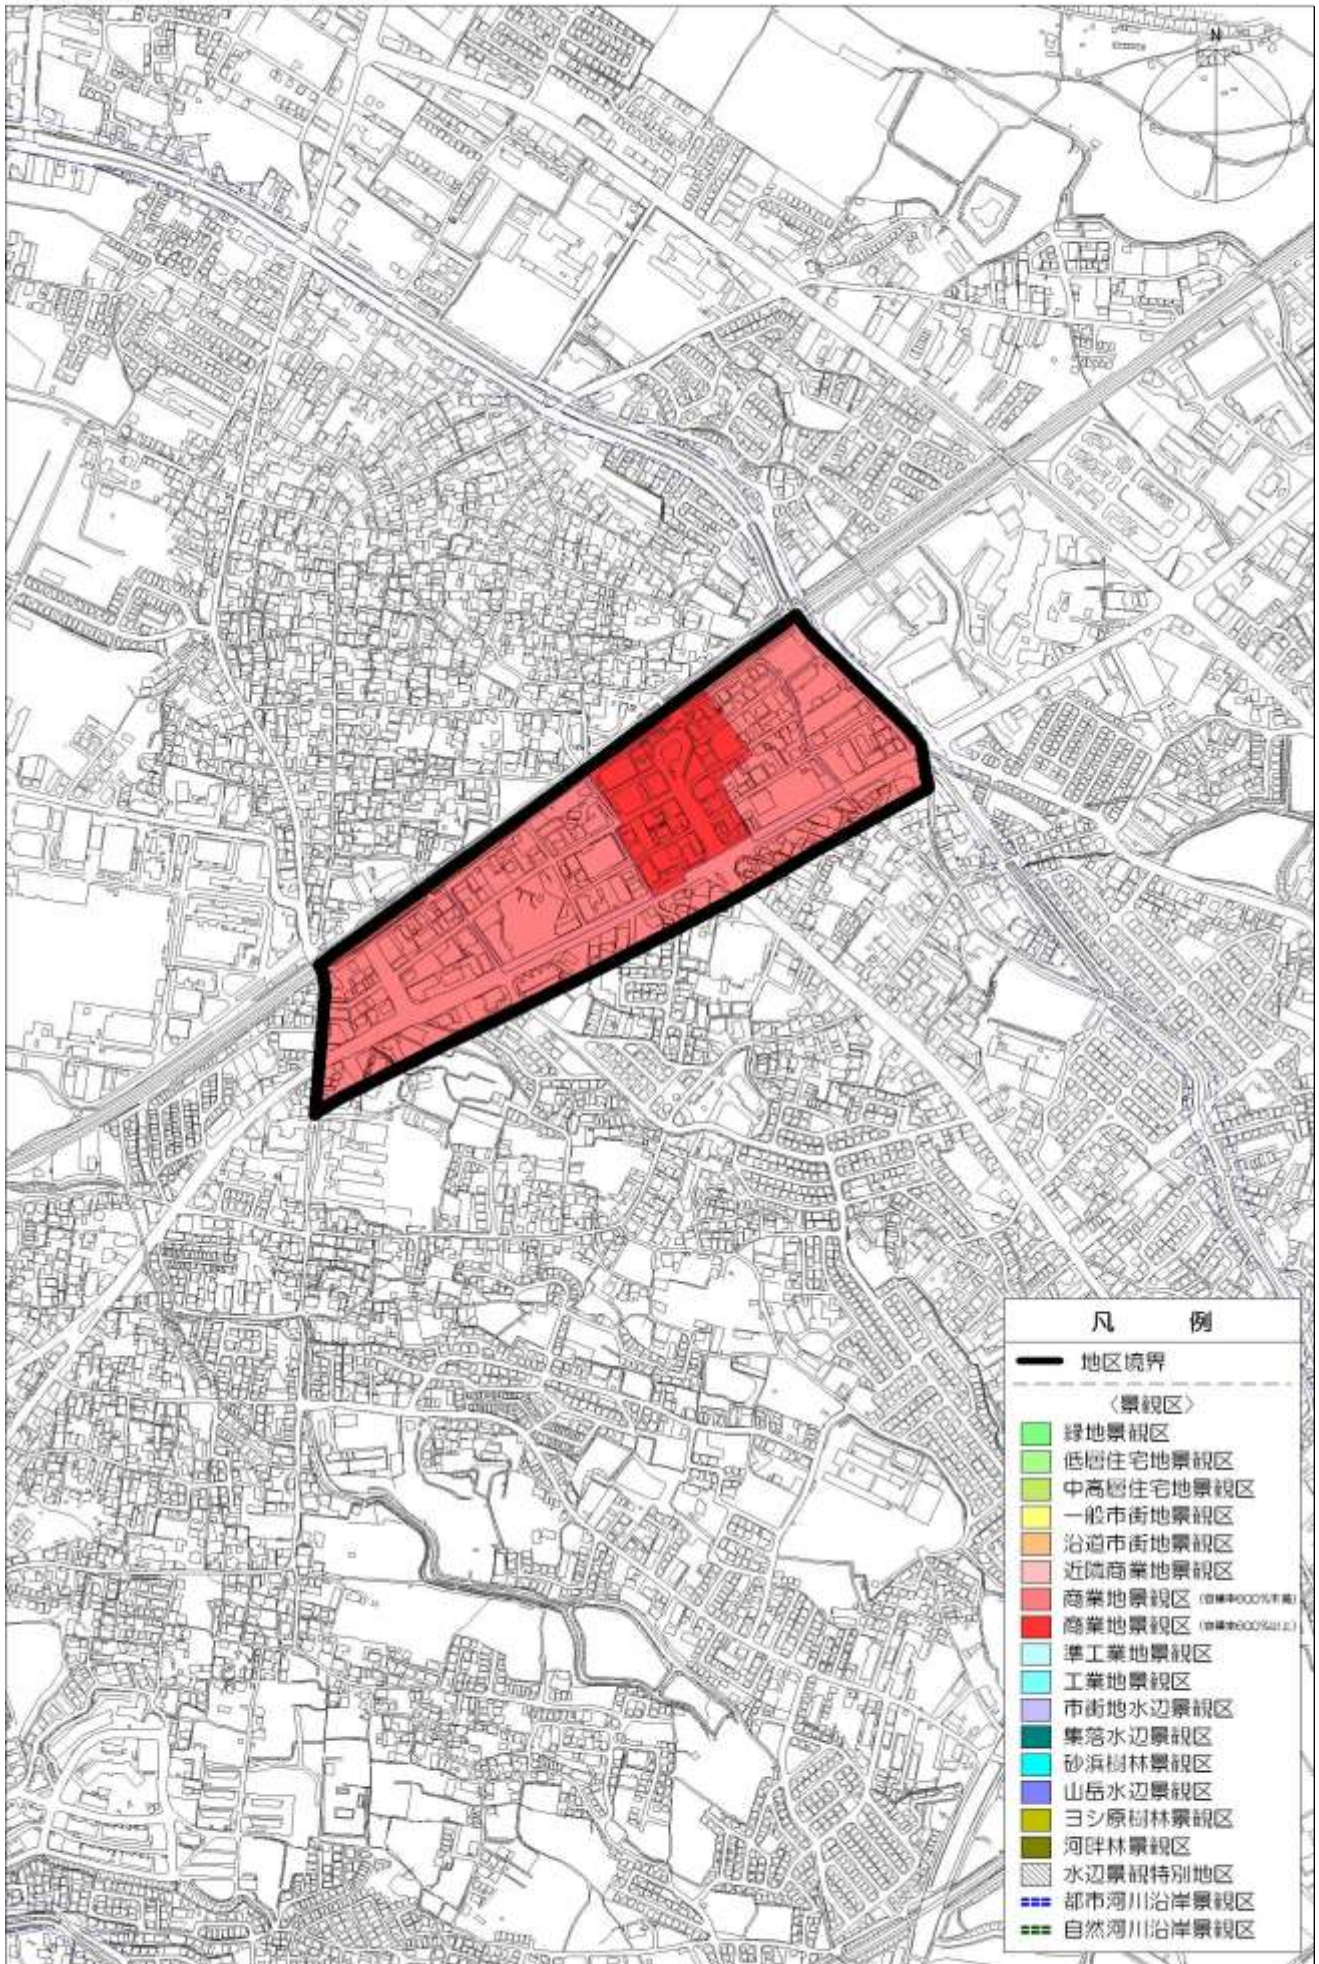

図18 大津・膳所都心地区

1:20000

図19 石山副都心地区

1:10000

図20 瀬田副都心地区

1:10000