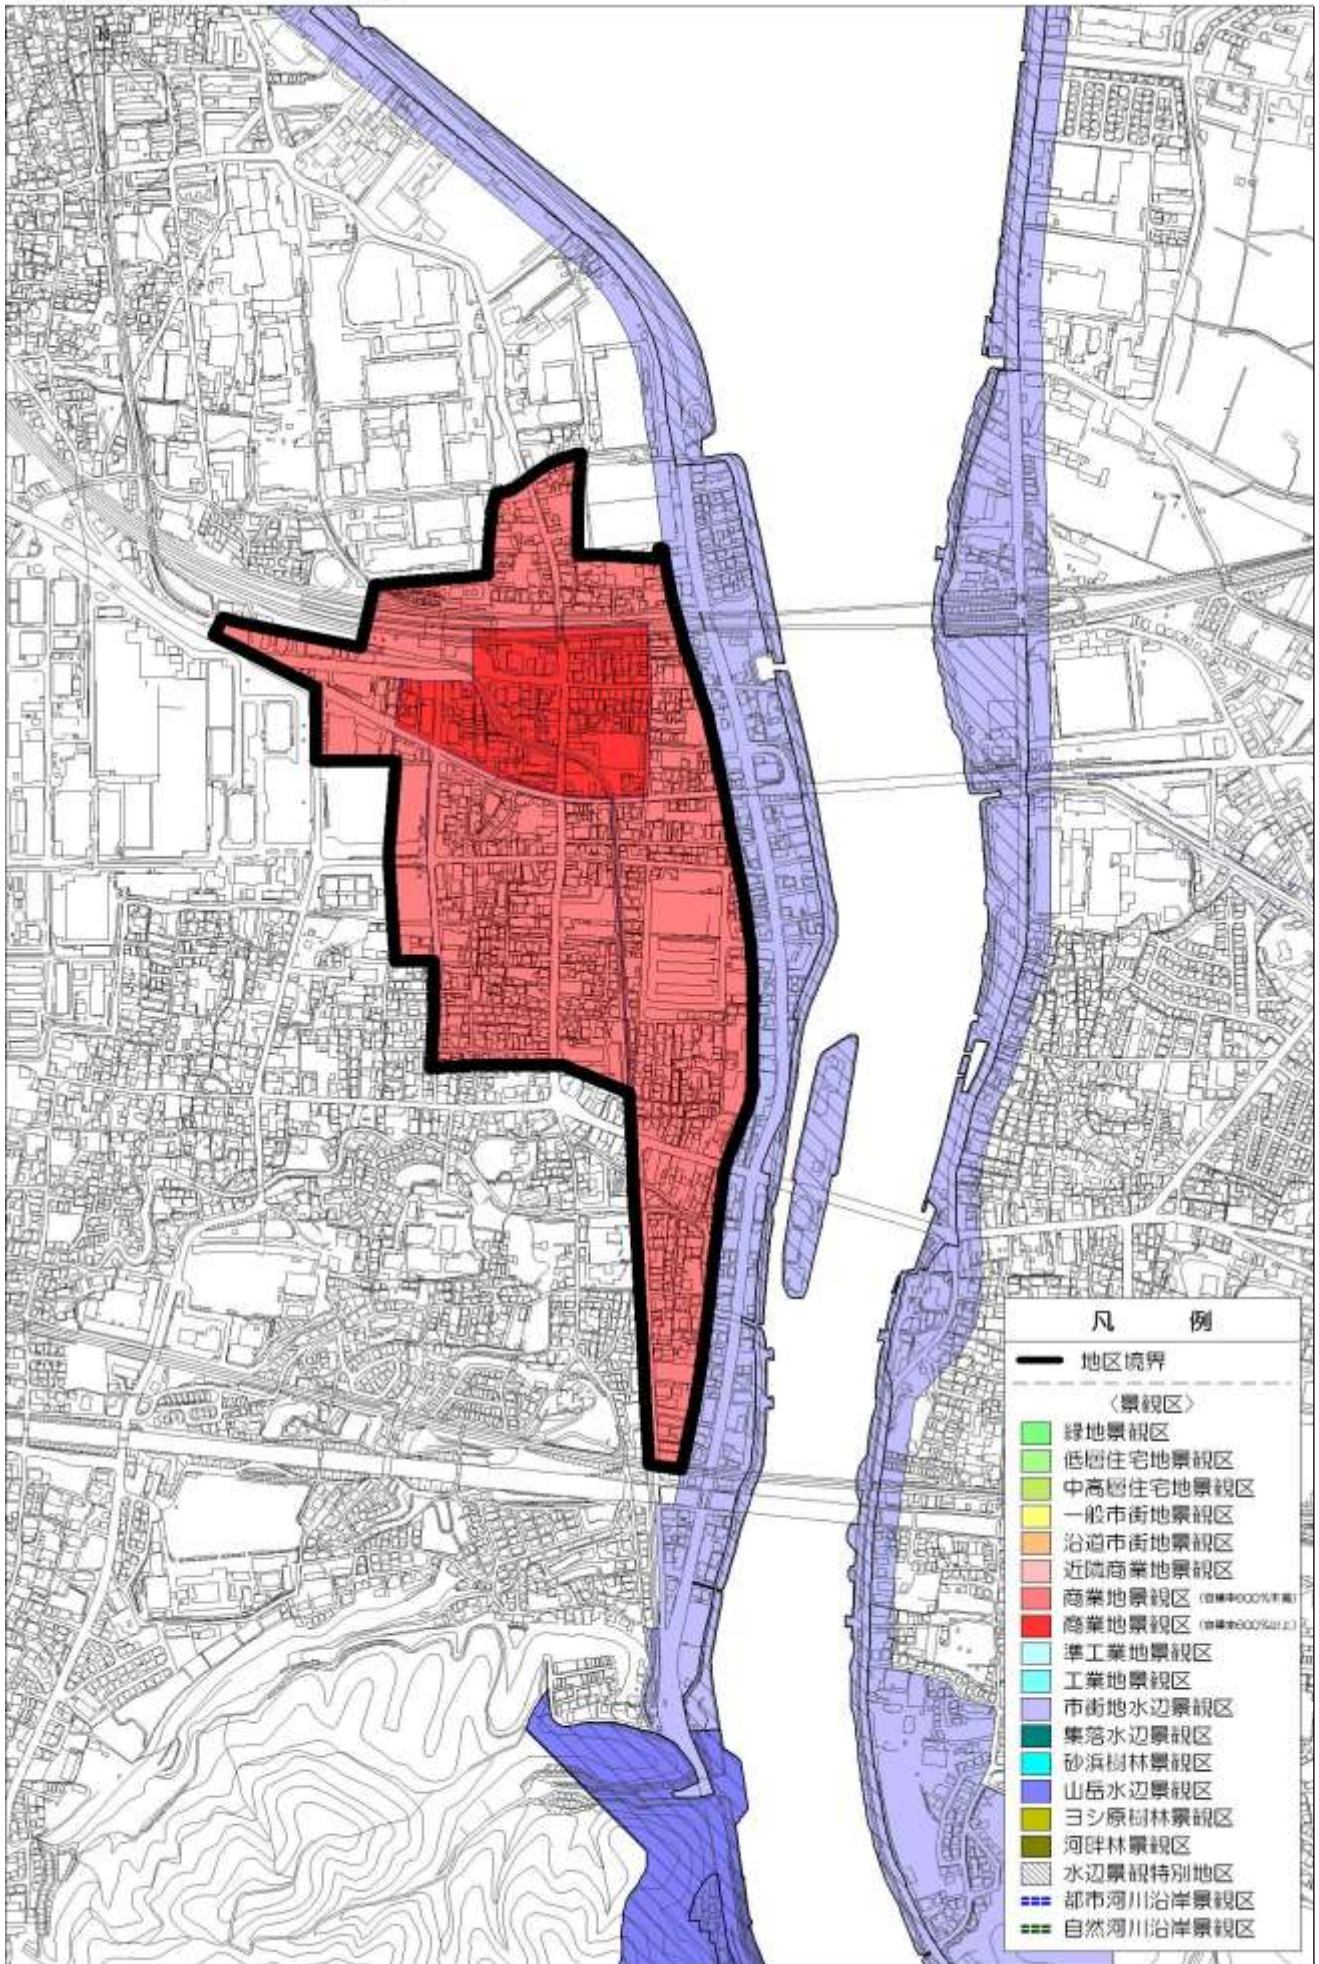

図18 大津・膳所都心地区

1:20000

図19 石山副都心地区

1:10000

図20 瀬田副都心地区

1:10000