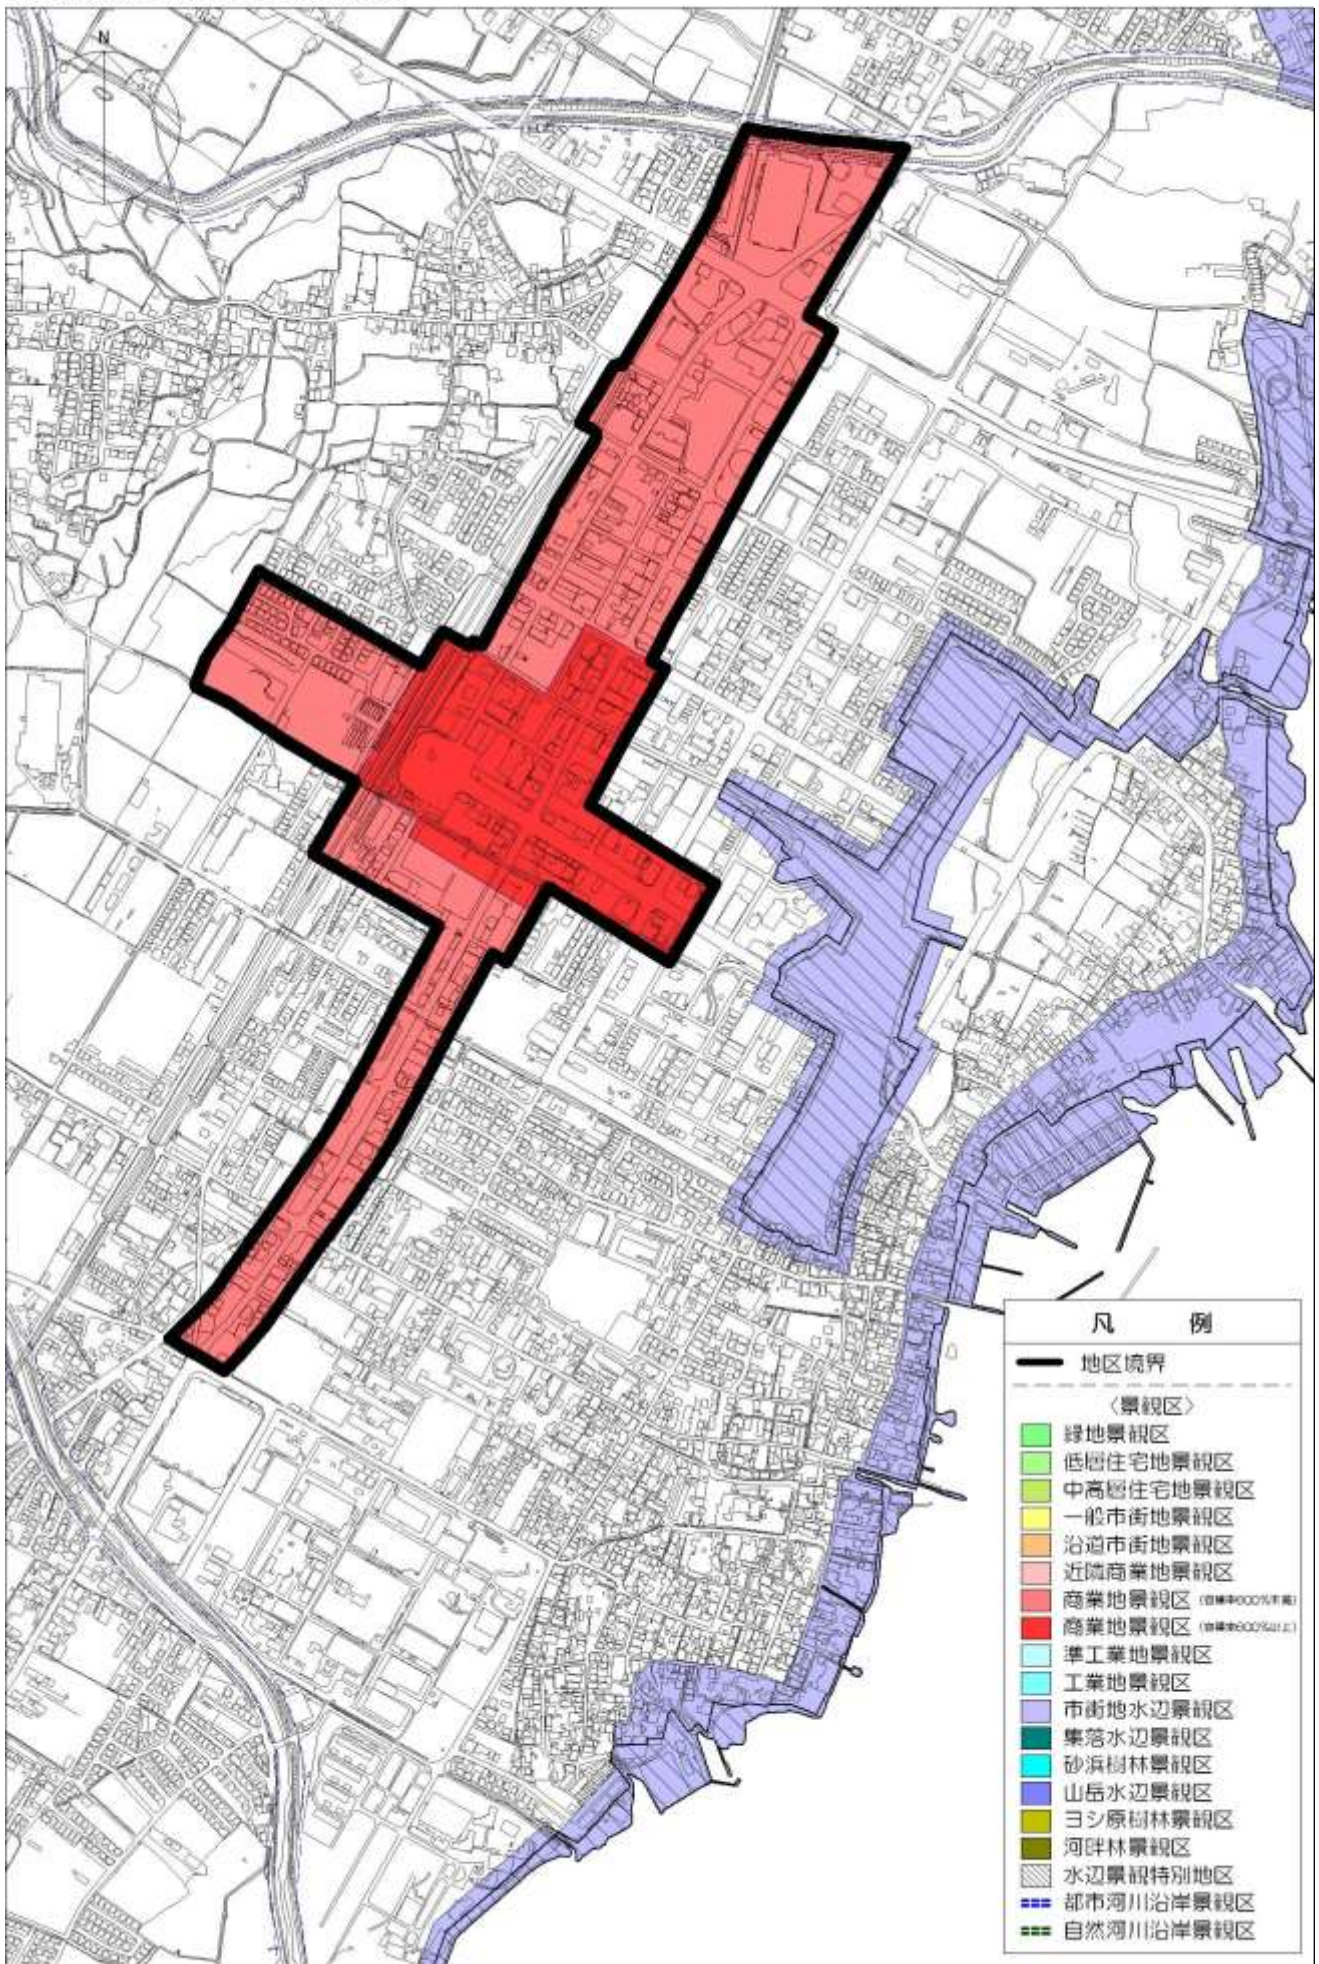

図15 板本・大津京跡地区

1:40000

図16 石山寺周辺・近江国庁跡地区

1:20000

図17 堅田副都心地区

1:10000