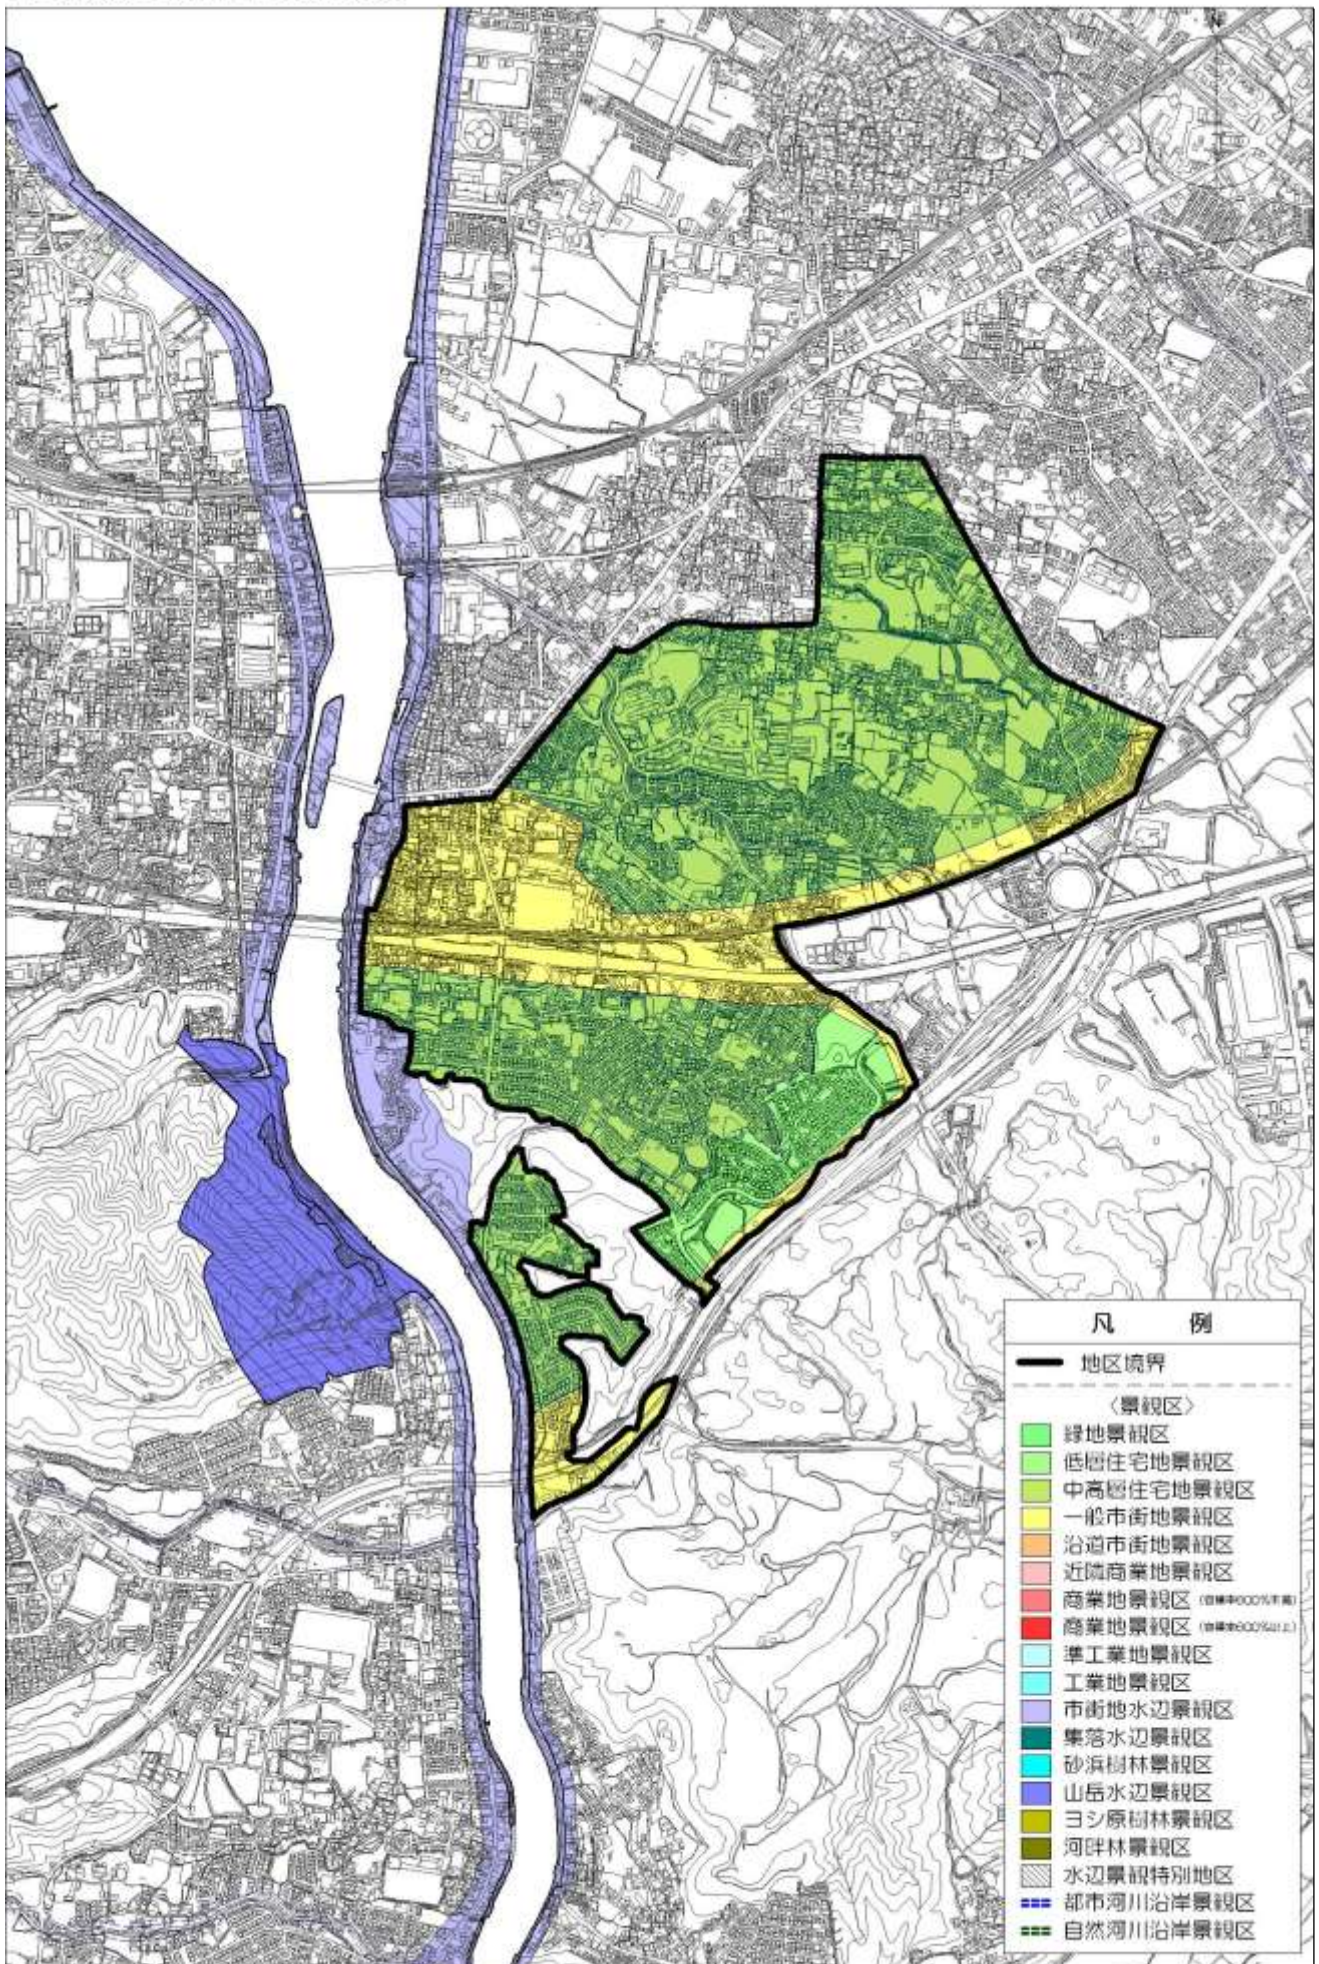

図15 板本・大津京跡地区

1:40000

図16 石山寺周辺・近江国庁跡地区

1:20000

図17 堅田副都心地区

1:10000