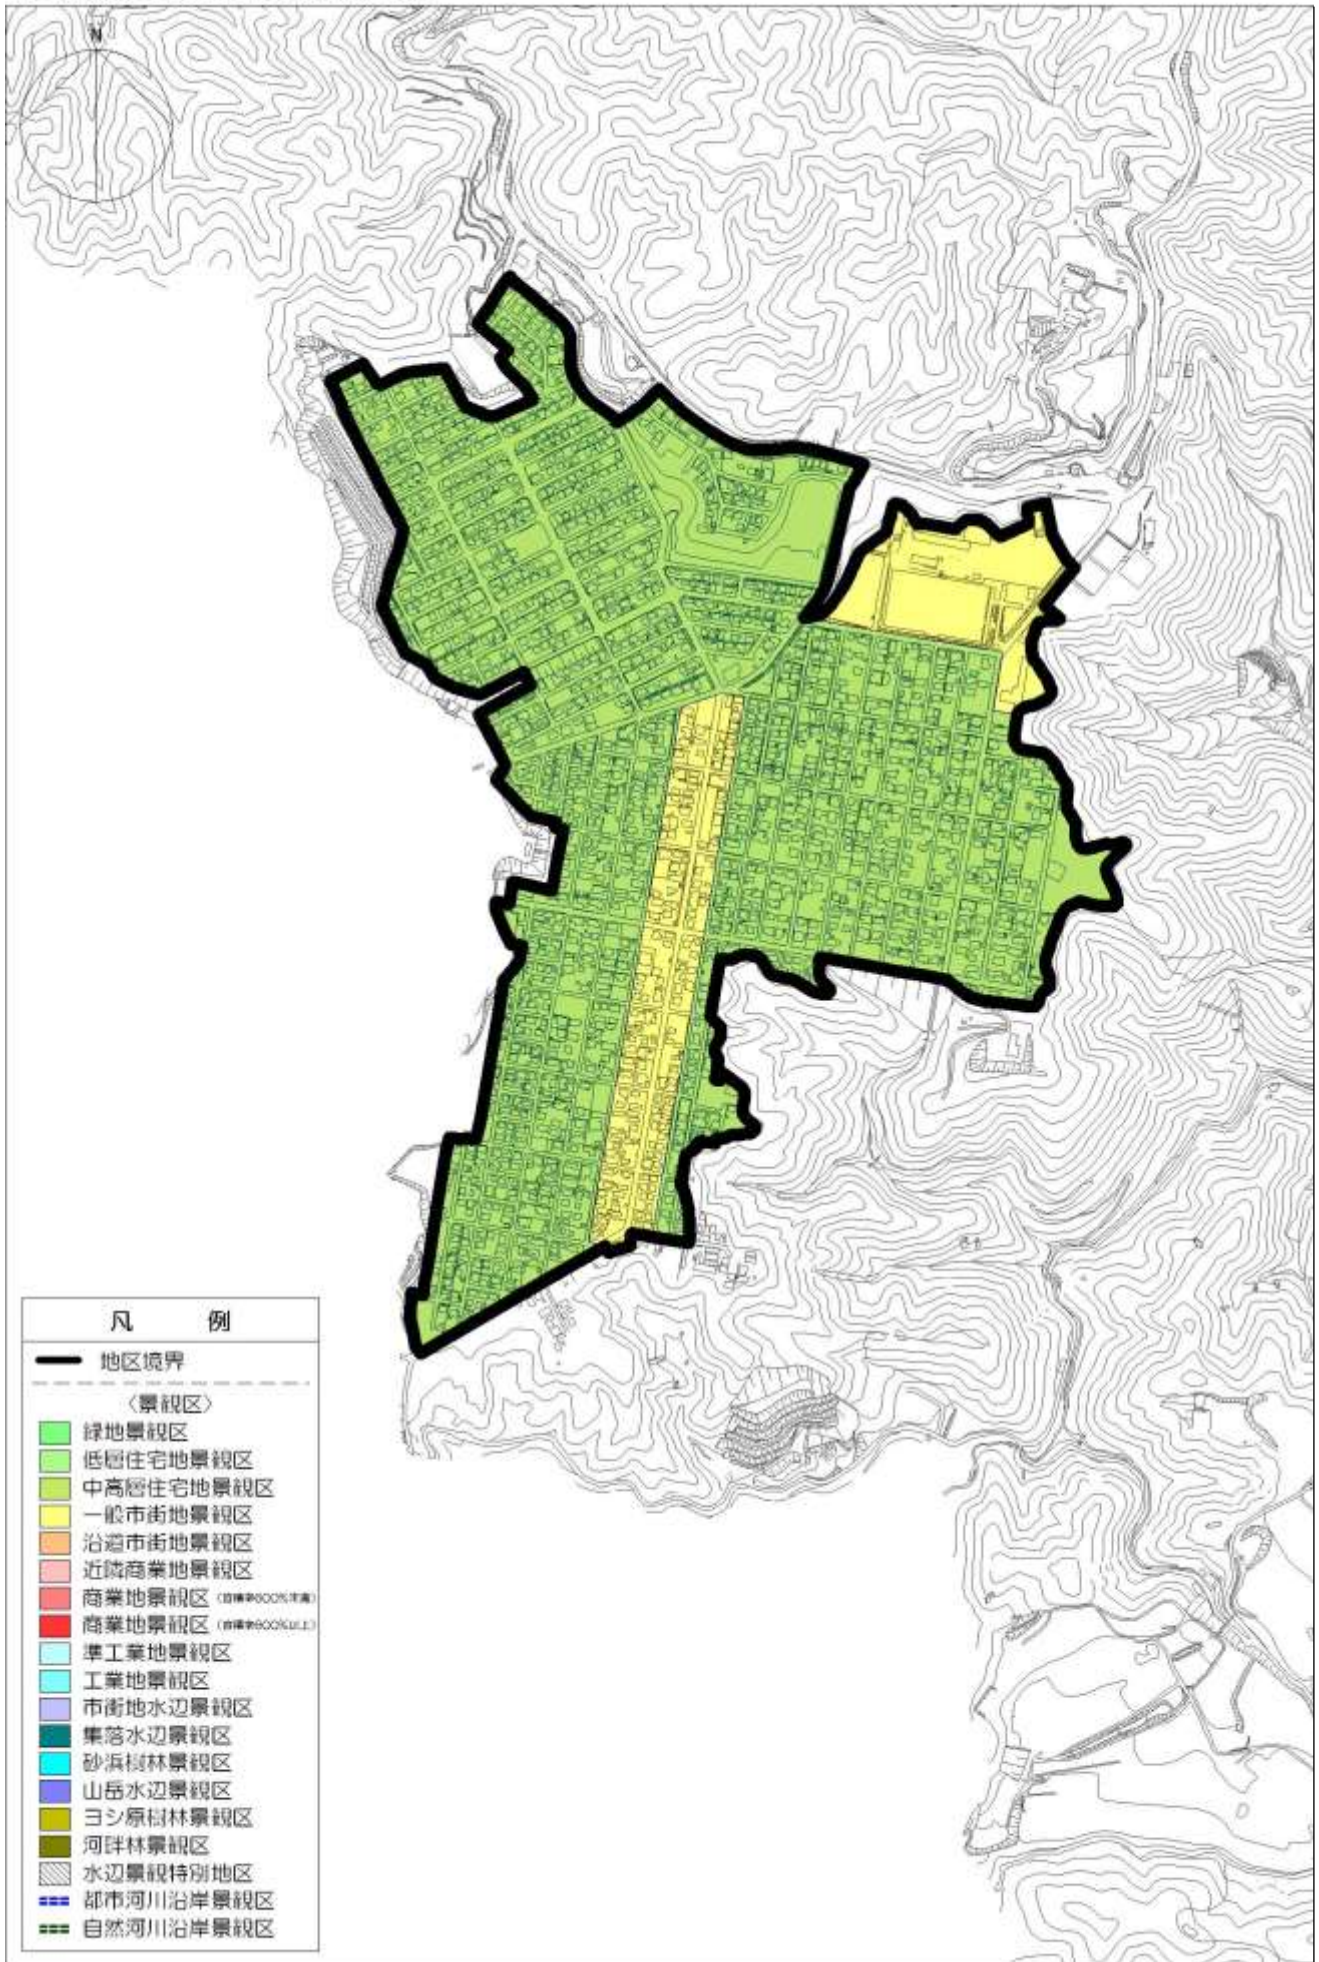

図24 塙田・雄琴地区

1:40000

図25 比叡平地区

1:10000