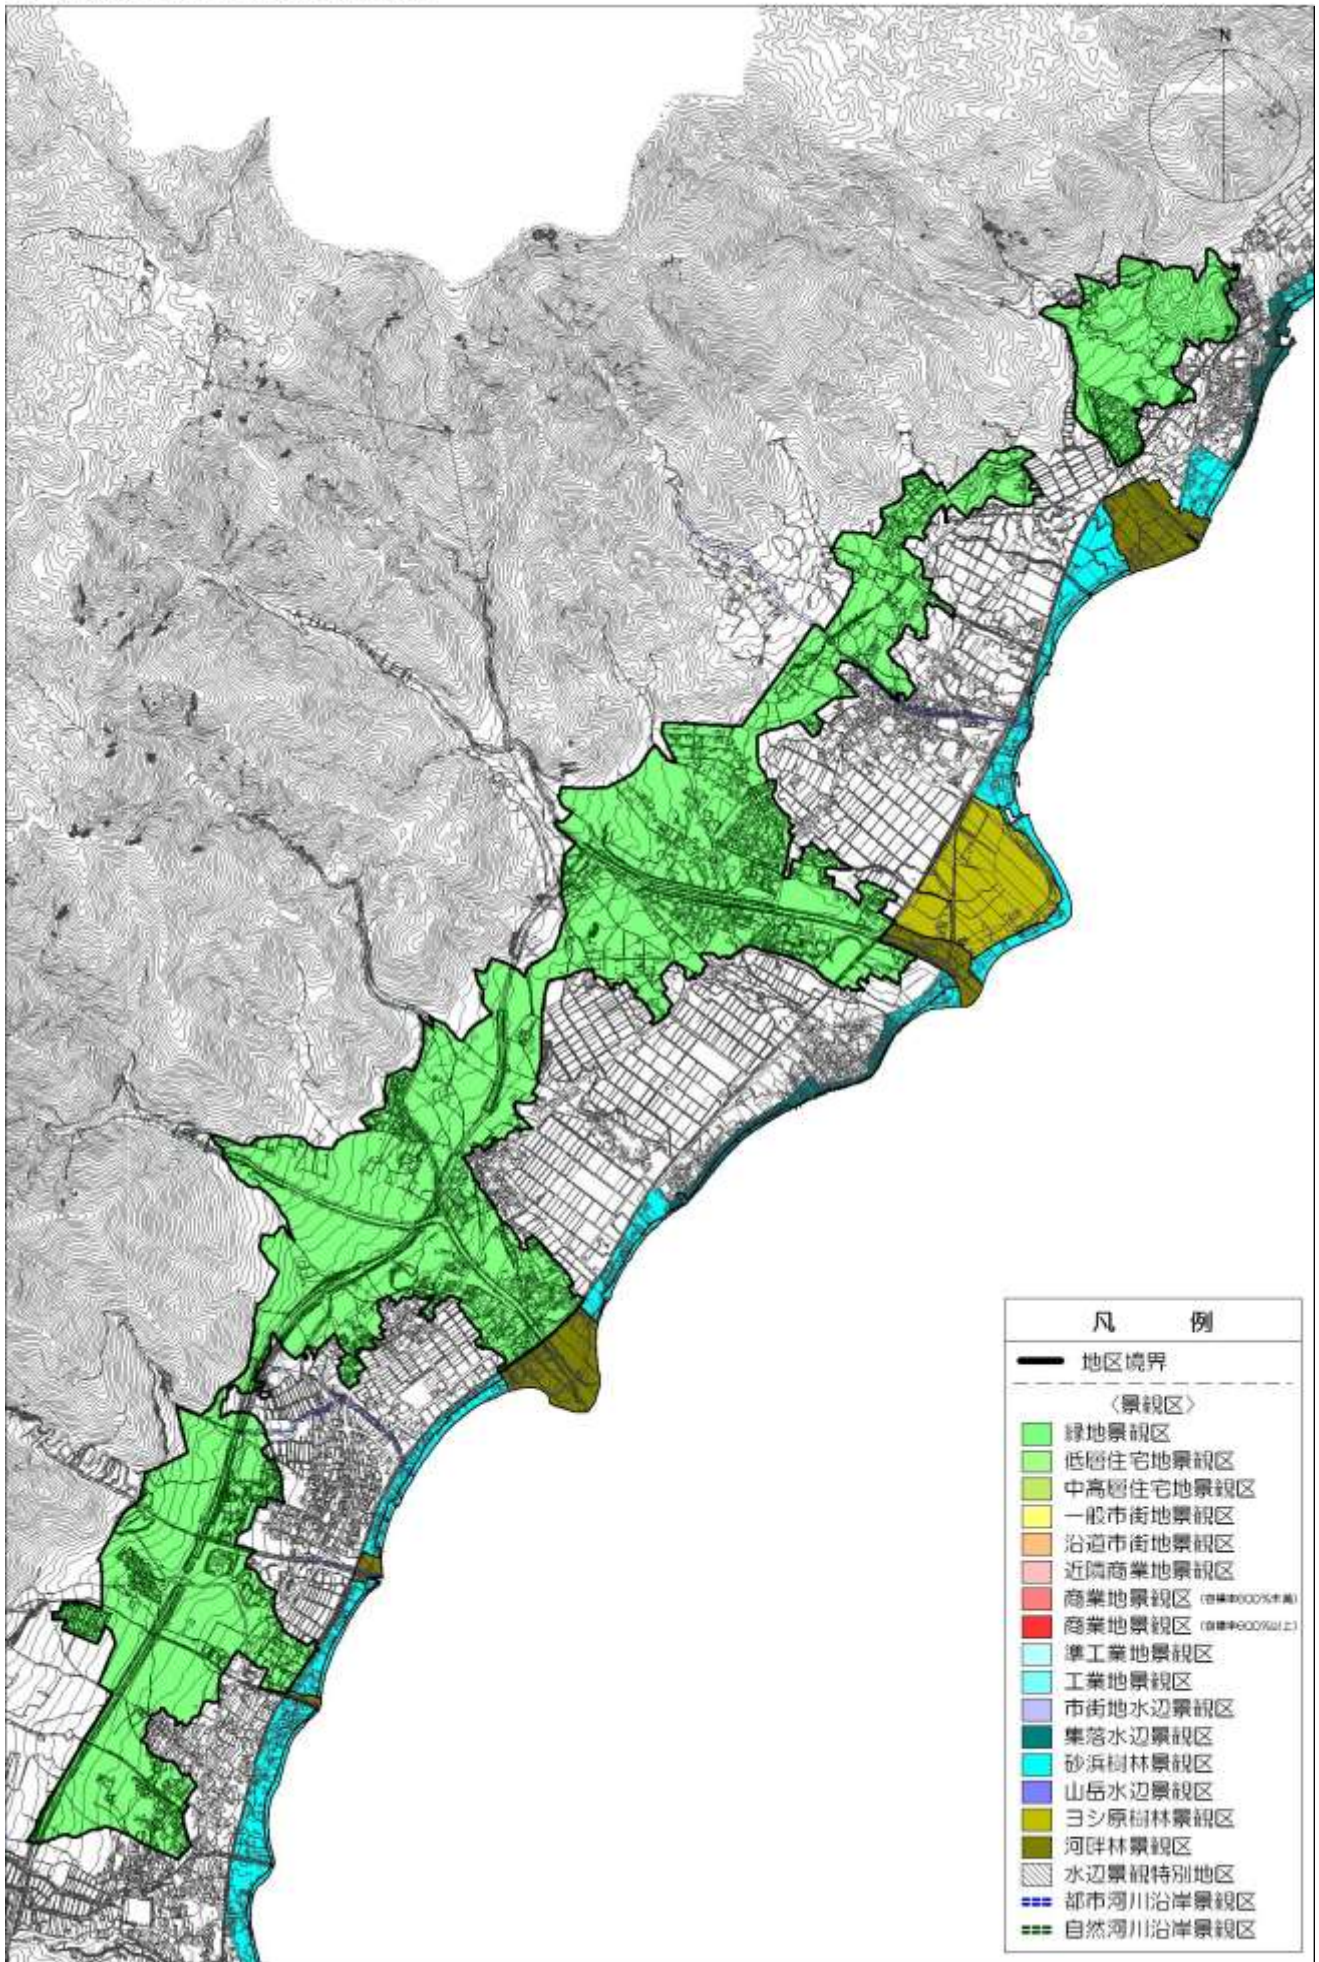

図5 比叡山・音羽山地区

1:80000

図6 伽藍山地区

1:10000

図7 比良山麓丘陵地区

1:40000