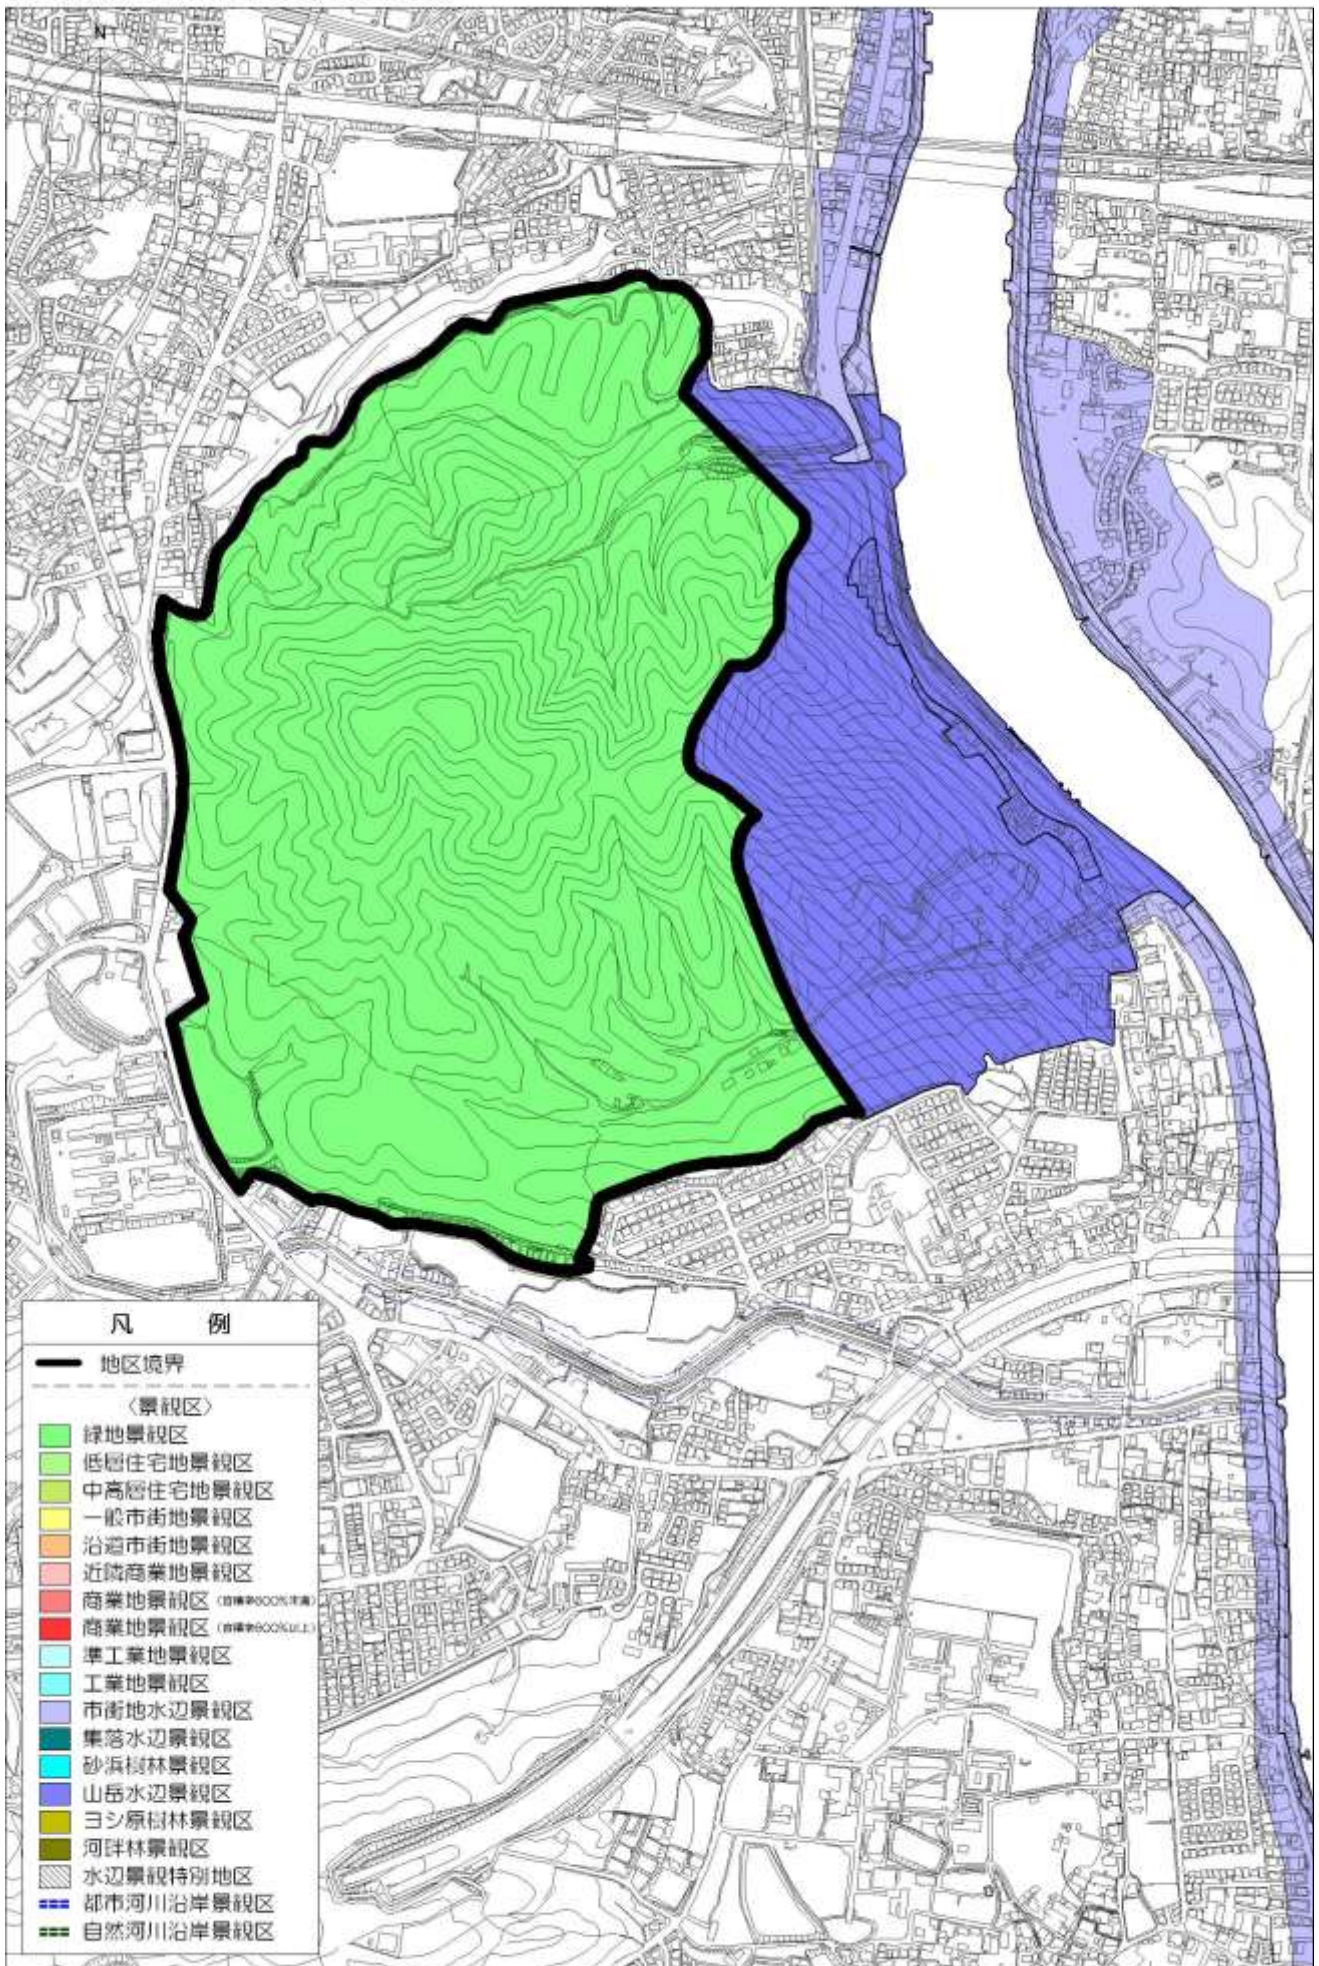

図5 比叡山・音羽山地区

1:80000

図6 伽藍山地区

1:10000

図7 比良山麓丘陵地区

1:40000